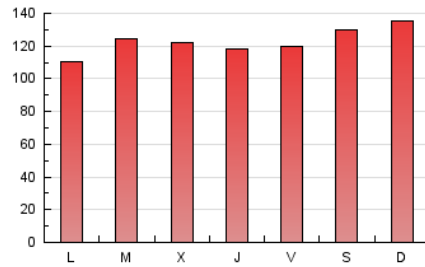

1. Cifras totales y promedios (Nacional e Internacional)

MES - AÑO	NAVEGADORES UNICOS	VISITAS	PAGINAS
Junio - 2022	155.211	304.886	368.477
PROMEDIO DIARIO	8.836	10.163	12.283
PROMEDIO LUNES-VIERNES	8.457	9.814	11.924
PROMEDIO SABADO-DOMINGO	9.879	11.122	13.270
PAGINAS / VISITAS	1,21		
DURACION MEDIA VISITAS	0:00:43		
DURACION MEDIA PAGINAS	0:03:26		

2. Secciones (Nacional e Internacional)

	PAGINAS	%
HOME	3.765	1.02 %
RESTO	364.712	98.98 %

3. Por día del mes (Nacional e Internacional)

Día	N. únicos	Visitas	Páginas	Día	N. únicos	Visitas	Páginas	Día	N. únicos	Visitas	Páginas
1	7.657	8.554	10.392	11	4.834	5.600	7.039	21	7.892	9.476	11.581
2	8.310	9.411	11.447	12	5.370	6.106	7.256	22	6.531	7.901	9.613
3	7.739	8.797	10.685	13	6.640	7.856	9.648	23	7.113	8.193	9.998
4	7.097	8.045	9.847	14	8.400	9.992	12.458	24	10.899	12.133	14.271
5	7.279	8.787	10.699	15	11.345	12.471	14.965	25	20.300	21.222	24.869
6	7.020	8.332	9.918	16	11.521	13.239	16.129	26	17.360	18.693	21.251
7	10.286	12.219	14.835	17	9.154	10.277	12.750	27	10.547	12.356	14.731
8	11.880	14.387	17.264	18	6.990	8.287	10.152	28	7.298	9.002	10.996
9	8.842	10.319	12.461	19	9.804	12.237	15.044	29	6.317	7.364	8.944
10	6.836	7.941	10.266	20	7.063	8.084	9.903	30	6.762	7.605	9.065

4. Gráficas (Nacional e Internacional)

4.1 Por día de la semana (promedio)

N. únicos / Visitas (x 100)

Páginas (x 100)

4.2 Por franja horaria (promedio)

Visitas_ (x 1000)

Páginas (x 1000)

4.3 Por meses