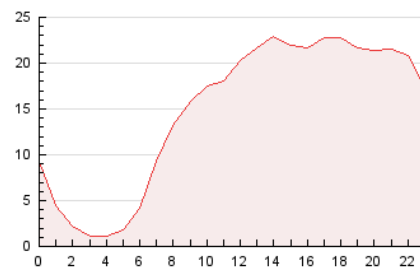

2. Secciones (Nacional)

	PAGINAS	%
HOME	3.528	0.99 %
RESTO	351.623	99.01 %

3. Por día del mes (Nacional)

Día	N. únicos	Visitas	Páginas	Día	N. únicos	Visitas	Páginas	Día	N. únicos	Visitas	Páginas
1	7.215	8.119	9.888	11	4.639	5.388	6.695	21	7.418	8.979	10.954
2	7.921	9.017	10.990	12	4.844	5.543	6.570	22	6.091	7.450	9.094
3	7.424	8.474	10.304	13	6.288	7.472	9.184	23	6.760	7.810	9.550
4	6.912	7.856	9.614	14	8.079	9.639	12.035	24	10.671	11.875	13.957
5	7.097	8.584	10.437	15	10.878	11.974	14.380	25	19.838	20.789	24.358
6	6.822	8.134	9.688	16	11.030	12.731	15.540	26	16.964	18.261	20.755
7	9.907	11.813	14.361	17	8.743	9.846	12.223	27	10.120	11.907	14.204
8	11.391	13.959	16.762	18	6.707	8.000	9.817	28	7.014	8.688	10.629
9	8.402	9.848	11.881	19	9.591	11.969	14.709	29	6.072	7.103	8.645
10	6.440	7.503	9.703	20	6.736	7.742	9.467	30	6.495	7.339	8.757

4. Gráficas (Nacional)

4.1 Por día de la semana (promedio)

N. únicos / Visitas (x 100)

Páginas (x 100)

4.2 Por franja horaria (promedio)

Visitas_ (x 1000)

Páginas (x 1000)

4.3 Por meses