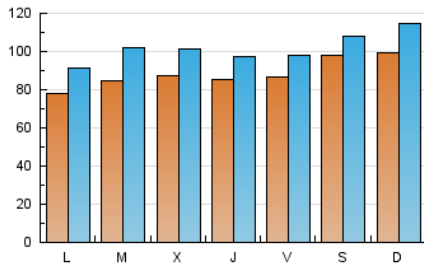

1. Cifras totales y promedios (Nacional e Internacional)

MES - AÑO	NAVEGADORES UNICOS	VISITAS	PAGINAS
Junio - 2022	155.211	304.886	368.477
PROMEDIO DIARIO	8.836	10.163	12.283
PROMEDIO LUNES-VIERNES	8.457	9.814	11.924
PROMEDIO SABADO-DOMINGO	9.879	11.122	13.270
PAGINAS / VISITAS	1,21		
DURACION MEDIA VISITAS	0:00:43		
DURACION MEDIA PAGINAS	0:03:26		

2. Secciones (Nacional e Internacional)

	PAGINAS	%
HOME	3.765	1.02 %
RESTO	364.712	98.98 %

3. Por día del mes (Nacional e Internacional)

Día	N. únicos	Visitas	Páginas	Día	N. únicos	Visitas	Páginas	Día	N. únicos	Visitas	Páginas
1	7.657	8.554	10.392	11	4.834	5.600	7.039	21	7.892	9.476	11.581
2	8.310	9.411	11.447	12	5.370	6.106	7.256	22	6.531	7.901	9.613
3	7.739	8.797	10.685	13	6.640	7.856	9.648	23	7.113	8.193	9.998
4	7.097	8.045	9.847	14	8.400	9.992	12.458	24	10.899	12.133	14.271
5	7.279	8.787	10.699	15	11.345	12.471	14.965	25	20.300	21.222	24.869
6	7.020	8.332	9.918	16	11.521	13.239	16.129	26	17.360	18.693	21.251
7	10.286	12.219	14.835	17	9.154	10.277	12.750	27	10.547	12.356	14.731
8	11.880	14.387	17.264	18	6.990	8.287	10.152	28	7.298	9.002	10.996
9	8.842	10.319	12.461	19	9.804	12.237	15.044	29	6.317	7.364	8.944
10	6.836	7.941	10.266	20	7.063	8.084	9.903	30	6.762	7.605	9.065

4. Gráficas (Nacional e Internacional)

4.1 Por día de la semana (promedio)

N. únicos / Visitas (x 100)

Páginas (x 100)

4.2 Por franja horaria (promedio)

Visitas_ (x 1000)

Páginas (x 1000)

4.3 Por meses