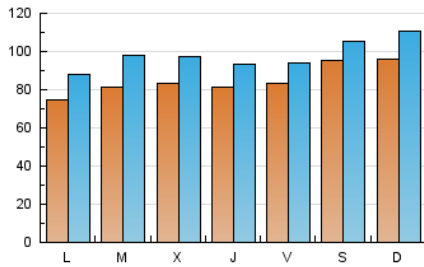

1. Cifras totales y promedios (Nacional)

MES - AÑO	NAVEGADORES UNICOS	VISITAS	PAGINAS
Junio - 2022	146.789	293.812	355.151
PROMEDIO DIARIO	8.484	9.794	11.838
PROMEDIO LUNES-VIERNES	8.087	9.428	11.463
PROMEDIO SABADO-DOMINGO	9.574	10.799	12.869
PAGINAS / VISITAS	1,21		
DURACION MEDIA VISITAS	0:00:44		
DURACION MEDIA PAGINAS	0:03:29		

2. Secciones (Nacional)

	PAGINAS	%
HOME	3.528	0.99 %
RESTO	351.623	99.01 %

3. Por día del mes (Nacional)

Día	N. únicos	Visitas	Páginas	Día	N. únicos	Visitas	Páginas	Día	N. únicos	Visitas	Páginas
1	7.215	8.119	9.888	11	4.639	5.388	6.695	21	7.418	8.979	10.954
2	7.921	9.017	10.990	12	4.844	5.543	6.570	22	6.091	7.450	9.094
3	7.424	8.474	10.304	13	6.288	7.472	9.184	23	6.760	7.810	9.550
4	6.912	7.856	9.614	14	8.079	9.639	12.035	24	10.671	11.875	13.957
5	7.097	8.584	10.437	15	10.878	11.974	14.380	25	19.838	20.789	24.358
6	6.822	8.134	9.688	16	11.030	12.731	15.540	26	16.964	18.261	20.755
7	9.907	11.813	14.361	17	8.743	9.846	12.223	27	10.120	11.907	14.204
8	11.391	13.959	16.762	18	6.707	8.000	9.817	28	7.014	8.688	10.629
9	8.402	9.848	11.881	19	9.591	11.969	14.709	29	6.072	7.103	8.645
10	6.440	7.503	9.703	20	6.736	7.742	9.467	30	6.495	7.339	8.757

4. Gráficas (Nacional)

4.1 Por día de la semana (promedio)

N. únicos / Visitas (x 100)

Páginas (x 100)

4.2 Por franja horaria (promedio)

Visitas_ (x 1000)

Páginas (x 1000)

4.3 Por meses