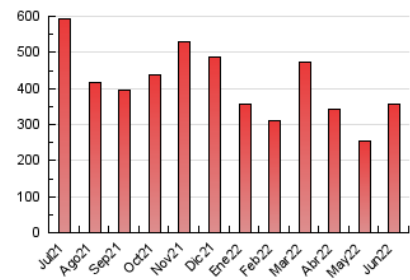

Páginas (x 1000)