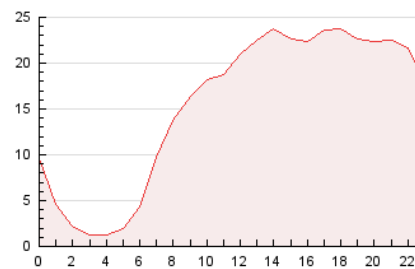

2. Secciones (Nacional e Internacional)

	PAGINAS	%
HOME	3.765	1.02 %
RESTO	364.712	98.98 %

3. Por día del mes (Nacional e Internacional)

Día	N. únicos	Visitas	Páginas	Día	N. únicos	Visitas	Páginas	Día	N. únicos	Visitas	Páginas
1	7.657	8.554	10.392	11	4.834	5.600	7.039	21	7.892	9.476	11.581
2	8.310	9.411	11.447	12	5.370	6.106	7.256	22	6.531	7.901	9.613
3	7.739	8.797	10.685	13	6.640	7.856	9.648	23	7.113	8.193	9.998
4	7.097	8.045	9.847	14	8.400	9.992	12.458	24	10.899	12.133	14.271
5	7.279	8.787	10.699	15	11.345	12.471	14.965	25	20.300	21.222	24.869
6	7.020	8.332	9.918	16	11.521	13.239	16.129	26	17.360	18.693	21.251
7	10.286	12.219	14.835	17	9.154	10.277	12.750	27	10.547	12.356	14.731
8	11.880	14.387	17.264	18	6.990	8.287	10.152	28	7.298	9.002	10.996
9	8.842	10.319	12.461	19	9.804	12.237	15.044	29	6.317	7.364	8.944
10	6.836	7.941	10.266	20	7.063	8.084	9.903	30	6.762	7.605	9.065

4. Gráficas (Nacional e Internacional)

4.1 Por día de la semana (promedio)

N. únicos / Visitas (x 100)

Páginas (x 100)

4.2 Por franja horaria (promedio)

Visitas_ (x 1000)

Páginas (x 1000)

4.3 Por meses