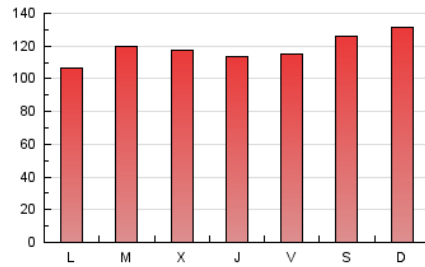

1. Cifras totales y promedios (Nacional)

MES - AÑO	NAVEGADORES UNICOS	VISITAS	PAGINAS
Junio - 2022	146.789	293.812	355.151
PROMEDIO DIARIO	8.484	9.794	11.838
PROMEDIO LUNES-VIERNES	8.087	9.428	11.463
PROMEDIO SABADO-DOMINGO	9.574	10.799	12.869
PAGINAS / VISITAS	1,21		
DURACION MEDIA VISITAS	0:00:44		
DURACION MEDIA PAGINAS	0:03:29		

2. Secciones (Nacional)

	PAGINAS	%
HOME	3.528	0.99 %
RESTO	351.623	99.01 %

3. Por día del mes (Nacional)

Día	N. únicos	Visitas	Páginas	Día	N. únicos	Visitas	Páginas	Día	N. únicos	Visitas	Páginas
1	7.215	8.119	9.888	11	4.639	5.388	6.695	21	7.418	8.979	10.954
2	7.921	9.017	10.990	12	4.844	5.543	6.570	22	6.091	7.450	9.094
3	7.424	8.474	10.304	13	6.288	7.472	9.184	23	6.760	7.810	9.550
4	6.912	7.856	9.614	14	8.079	9.639	12.035	24	10.671	11.875	13.957
5	7.097	8.584	10.437	15	10.878	11.974	14.380	25	19.838	20.789	24.358
6	6.822	8.134	9.688	16	11.030	12.731	15.540	26	16.964	18.261	20.755
7	9.907	11.813	14.361	17	8.743	9.846	12.223	27	10.120	11.907	14.204
8	11.391	13.959	16.762	18	6.707	8.000	9.817	28	7.014	8.688	10.629
9	8.402	9.848	11.881	19	9.591	11.969	14.709	29	6.072	7.103	8.645
10	6.440	7.503	9.703	20	6.736	7.742	9.467	30	6.495	7.339	8.757

4. Gráficas (Nacional)

4.1 Por día de la semana (promedio)

N. únicos / Visitas (x 100)

Páginas (x 100)

4.2 Por franja horaria (promedio)

Visitas_ (x 1000)

Páginas (x 1000)

4.3 Por meses