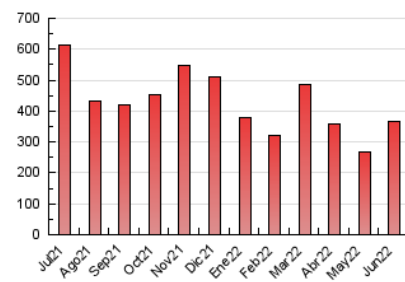

Páginas (x 1000)