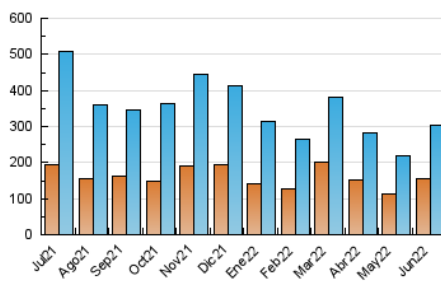

4.3 Por meses

N. únicos / Visitas (x 1000)