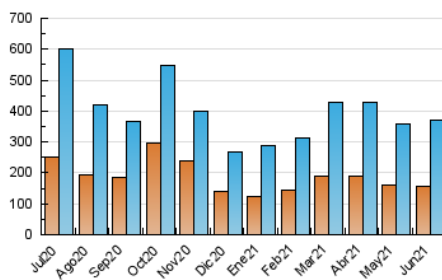

4.3 Por meses

N. únicos / Visitas (x 1000)