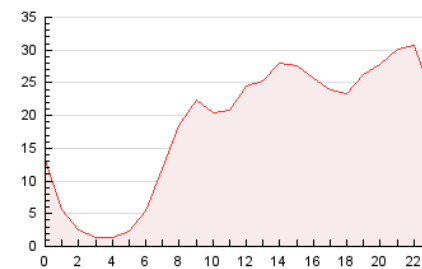

1. Cifras totales y promedios (Nacional)

MES - AÑO	NAVEGADORES UNICOS	VISITAS	PAGINAS
Junio - 2021	154.881	371.440	442.684
PROMEDIO DIARIO	10.385	12.381	14.756
PROMEDIO LUNES-VIERNES	10.978	13.134	15.721
PROMEDIO SABADO-DOMINGO	8.754	10.313	12.103
PAGINAS / VISITAS	1,19		
DURACION MEDIA VISITAS	0:00:52		
DURACION MEDIA PAGINAS	0:04:30		

2. Secciones (Nacional)

	PAGINAS	%
HOME	4.935	1.11 %
RESTO	437.749	98.89 %

3. Por día del mes (Nacional)

Día	N. únicos	Visitas	Páginas	Día	N. únicos	Visitas	Páginas	Día	N. únicos	Visitas	Páginas
1	18.695	21.684	24.848	11	11.166	14.526	17.850	21	7.752	9.163	10.826
2	16.552	18.301	20.871	12	9.276	11.267	13.128	22	8.669	10.054	11.992
3	10.163	12.067	14.609	13	9.280	10.394	12.081	23	6.486	7.261	8.682
4	12.289	15.706	19.518	14	12.733	14.661	17.378	24	5.332	6.047	7.124
5	12.123	14.868	17.456	15	12.905	15.221	18.097	25	4.922	5.714	6.913
6	11.075	13.236	16.002	16	8.969	10.674	12.717	26	5.929	6.793	7.797
7	12.618	16.238	20.318	17	12.699	14.923	17.759	27	8.556	10.138	11.717
8	13.564	17.099	21.092	18	8.775	10.182	12.256	28	11.116	13.965	16.646
9	13.800	16.362	19.749	19	7.633	8.847	10.342	29	12.344	15.168	17.852
10	8.758	10.009	12.028	20	6.162	6.958	8.299	30	11.201	13.914	16.737

4. Gráficas (Nacional)

4.1 Por día de la semana (promedio)

N. únicos / Visitas (x 100)

Páginas (x 100)

4.2 Por franja horaria (promedio)

Visitas (x 1000)

Páginas (x 1000)

4.3 Por meses