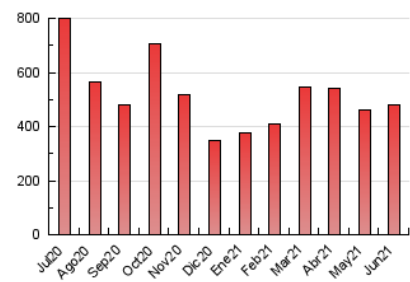

Páginas (x 1000)