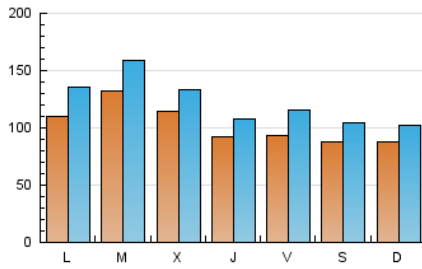

1. Cifras totales y promedios (Nacional)

MES - AÑO	NAVEGADORES UNICOS	VISITAS	PAGINAS
Junio - 2021	154.881	371.440	442.684
PROMEDIO DIARIO	10.385	12.381	14.756
PROMEDIO LUNES-VIERNES	10.978	13.134	15.721
PROMEDIO SABADO-DOMINGO	8.754	10.313	12.103
PAGINAS / VISITAS	1,19		
DURACION MEDIA VISITAS	0:00:52		
DURACION MEDIA PAGINAS	0:04:30		

2. Secciones (Nacional)

	PAGINAS	%
HOME	4.935	1.11 %
RESTO	437.749	98.89 %

3. Por día del mes (Nacional)

Día	N. únicos	Visitas	Páginas	Día	N. únicos	Visitas	Páginas	Día	N. únicos	Visitas	Páginas
1	18.695	21.684	24.848	11	11.166	14.526	17.850	21	7.752	9.163	10.826
2	16.552	18.301	20.871	12	9.276	11.267	13.128	22	8.669	10.054	11.992
3	10.163	12.067	14.609	13	9.280	10.394	12.081	23	6.486	7.261	8.682
4	12.289	15.706	19.518	14	12.733	14.661	17.378	24	5.332	6.047	7.124
5	12.123	14.868	17.456	15	12.905	15.221	18.097	25	4.922	5.714	6.913
6	11.075	13.236	16.002	16	8.969	10.674	12.717	26	5.929	6.793	7.797
7	12.618	16.238	20.318	17	12.699	14.923	17.759	27	8.556	10.138	11.717
8	13.564	17.099	21.092	18	8.775	10.182	12.256	28	11.116	13.965	16.646
9	13.800	16.362	19.749	19	7.633	8.847	10.342	29	12.344	15.168	17.852
10	8.758	10.009	12.028	20	6.162	6.958	8.299	30	11.201	13.914	16.737

4. Gráficas (Nacional)

4.1 Por día de la semana (promedio)

N. únicos / Visitas (x 100)

Páginas (x 100)

4.2 Por franja horaria (promedio)

Visitas (x 1000)

Páginas (x 1000)

4.3 Por meses