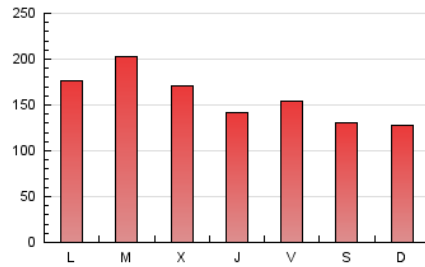

1. Cifras totales y promedios (Nacional e Internacional)

MES - AÑO	NAVEGADORES UNICOS	VISITAS	PAGINAS
Junio - 2021	185.548	406.124	479.363
PROMEDIO DIARIO	11.512	13.537	15.979
PROMEDIO LUNES-VIERNES	12.228	14.420	17.077
PROMEDIO SABADO-DOMINGO	9.542	11.110	12.959
PAGINAS / VISITAS	1,18		
DURACION MEDIA VISITAS	0:00:48		
DURACION MEDIA PAGINAS	0:04:27		

2. Secciones (Nacional e Internacional)

	PAGINAS	%
HOME	5.486	1.14 %
RESTO	473.877	98.86 %

3. Por día del mes (Nacional e Internacional)

Día	N. únicos	Visitas	Páginas	Día	N. únicos	Visitas	Páginas	Día	N. únicos	Visitas	Páginas
1	20.203	23.218	26.457	11	12.450	15.801	19.215	21	8.976	10.433	12.160
2	17.888	19.585	22.210	12	10.111	12.095	13.986	22	9.868	11.304	13.281
3	11.359	13.369	15.977	13	10.048	11.198	12.932	23	7.548	8.338	9.811
4	13.585	17.099	20.963	14	14.167	16.076	18.879	24	6.101	6.847	7.972
5	13.070	15.809	18.464	15	14.243	16.638	19.613	25	5.808	6.624	7.890
6	11.861	14.032	16.884	16	10.335	12.084	14.200	26	6.611	7.472	8.509
7	13.817	17.524	21.667	17	14.090	16.364	19.270	27	9.182	10.756	12.365
8	14.959	18.509	22.571	18	10.080	11.500	13.643	28	12.266	15.116	17.890
9	15.108	17.721	21.173	19	8.475	9.748	11.338	29	13.636	16.470	19.228
10	9.991	11.217	13.306	20	6.974	7.770	9.190	30	12.543	15.407	18.319

4. Gráficas (Nacional e Internacional)

4.1 Por día de la semana (promedio)

N. únicos / Visitas (x 100)

Páginas (x 100)

4.2 Por franja horaria (promedio)

Visitas (x 1000)

Páginas (x 1000)

4.3 Por meses