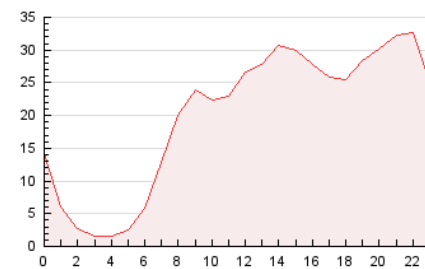

1. Cifras totales y promedios (Nacional e Internacional)

MES - AÑO	NAVEGADORES UNICOS	VISITAS	PAGINAS
Junio - 2021	185.548	406.124	479.363
PROMEDIO DIARIO	11.512	13.537	15.979
PROMEDIO LUNES-VIERNES	12.228	14.420	17.077
PROMEDIO SABADO-DOMINGO	9.542	11.110	12.959
PAGINAS / VISITAS	1,18		
DURACION MEDIA VISITAS	0:00:48		
DURACION MEDIA PAGINAS	0:04:27		

2. Secciones (Nacional e Internacional)

	PAGINAS	%
HOME	5.486	1.14 %
RESTO	473.877	98.86 %

3. Por día del mes (Nacional e Internacional)

Día	N. únicos	Visitas	Páginas	Día	N. únicos	Visitas	Páginas	Día	N. únicos	Visitas	Páginas
1	20.203	23.218	26.457	11	12.450	15.801	19.215	21	8.976	10.433	12.160
2	17.888	19.585	22.210	12	10.111	12.095	13.986	22	9.868	11.304	13.281
3	11.359	13.369	15.977	13	10.048	11.198	12.932	23	7.548	8.338	9.811
4	13.585	17.099	20.963	14	14.167	16.076	18.879	24	6.101	6.847	7.972
5	13.070	15.809	18.464	15	14.243	16.638	19.613	25	5.808	6.624	7.890
6	11.861	14.032	16.884	16	10.335	12.084	14.200	26	6.611	7.472	8.509
7	13.817	17.524	21.667	17	14.090	16.364	19.270	27	9.182	10.756	12.365
8	14.959	18.509	22.571	18	10.080	11.500	13.643	28	12.266	15.116	17.890
9	15.108	17.721	21.173	19	8.475	9.748	11.338	29	13.636	16.470	19.228
10	9.991	11.217	13.306	20	6.974	7.770	9.190	30	12.543	15.407	18.319

4. Gráficas (Nacional e Internacional)

4.1 Por día de la semana (promedio)

N. únicos / Visitas (x 100)

Páginas (x 100)

4.2 Por franja horaria (promedio)

Visitas (x 1000)

Páginas (x 1000)

4.3 Por meses