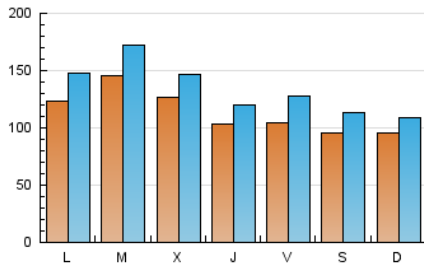

1. Cifras totales y promedios (Nacional e Internacional)

MES - AÑO	NAVEGADORES UNICOS	VISITAS	PAGINAS
Junio - 2021	185.548	406.124	479.363
PROMEDIO DIARIO	11.512	13.537	15.979
PROMEDIO LUNES-VIERNES	12.228	14.420	17.077
PROMEDIO SABADO-DOMINGO	9.542	11.110	12.959
PAGINAS / VISITAS	1,18		
DURACION MEDIA VISITAS	0:00:48		
DURACION MEDIA PAGINAS	0:04:27		

2. Secciones (Nacional e Internacional)

	PAGINAS	%
HOME	5.486	1.14 %
RESTO	473.877	98.86 %

3. Por día del mes (Nacional e Internacional)

Día	N. únicos	Visitas	Páginas	Día	N. únicos	Visitas	Páginas	Día	N. únicos	Visitas	Páginas
1	20.203	23.218	26.457	11	12.450	15.801	19.215	21	8.976	10.433	12.160
2	17.888	19.585	22.210	12	10.111	12.095	13.986	22	9.868	11.304	13.281
3	11.359	13.369	15.977	13	10.048	11.198	12.932	23	7.548	8.338	9.811
4	13.585	17.099	20.963	14	14.167	16.076	18.879	24	6.101	6.847	7.972
5	13.070	15.809	18.464	15	14.243	16.638	19.613	25	5.808	6.624	7.890
6	11.861	14.032	16.884	16	10.335	12.084	14.200	26	6.611	7.472	8.509
7	13.817	17.524	21.667	17	14.090	16.364	19.270	27	9.182	10.756	12.365
8	14.959	18.509	22.571	18	10.080	11.500	13.643	28	12.266	15.116	17.890
9	15.108	17.721	21.173	19	8.475	9.748	11.338	29	13.636	16.470	19.228
10	9.991	11.217	13.306	20	6.974	7.770	9.190	30	12.543	15.407	18.319

4. Gráficas (Nacional e Internacional)

4.1 Por día de la semana (promedio)

N. únicos / Visitas (x 100)

Páginas (x 100)

4.2 Por franja horaria (promedio)

Visitas (x 1000)

Páginas (x 1000)

4.3 Por meses