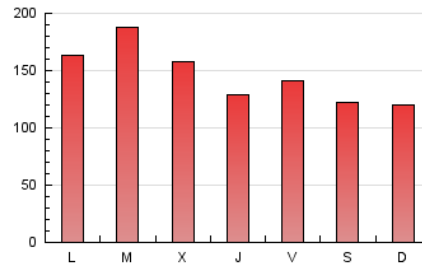

1. Cifras totales y promedios (Nacional)

MES - AÑO	NAVEGADORES UNICOS	VISITAS	PAGINAS
Junio - 2021	154.881	371.440	442.684
PROMEDIO DIARIO	10.385	12.381	14.756
PROMEDIO LUNES-VIERNES	10.978	13.134	15.721
PROMEDIO SABADO-DOMINGO	8.754	10.313	12.103
PAGINAS / VISITAS	1,19		
DURACION MEDIA VISITAS	0:00:52		
DURACION MEDIA PAGINAS	0:04:30		

2. Secciones (Nacional)

	PAGINAS	%
HOME	4.935	1.11 %
RESTO	437.749	98.89 %

3. Por día del mes (Nacional)

Día	N. únicos	Visitas	Páginas	Día	N. únicos	Visitas	Páginas	Día	N. únicos	Visitas	Páginas
1	18.695	21.684	24.848	11	11.166	14.526	17.850	21	7.752	9.163	10.826
2	16.552	18.301	20.871	12	9.276	11.267	13.128	22	8.669	10.054	11.992
3	10.163	12.067	14.609	13	9.280	10.394	12.081	23	6.486	7.261	8.682
4	12.289	15.706	19.518	14	12.733	14.661	17.378	24	5.332	6.047	7.124
5	12.123	14.868	17.456	15	12.905	15.221	18.097	25	4.922	5.714	6.913
6	11.075	13.236	16.002	16	8.969	10.674	12.717	26	5.929	6.793	7.797
7	12.618	16.238	20.318	17	12.699	14.923	17.759	27	8.556	10.138	11.717
8	13.564	17.099	21.092	18	8.775	10.182	12.256	28	11.116	13.965	16.646
9	13.800	16.362	19.749	19	7.633	8.847	10.342	29	12.344	15.168	17.852
10	8.758	10.009	12.028	20	6.162	6.958	8.299	30	11.201	13.914	16.737

4. Gráficas (Nacional)

4.1 Por día de la semana (promedio)

N. únicos / Visitas (x 100)

Páginas (x 100)

4.2 Por franja horaria (promedio)

Visitas (x 1000)

Páginas (x 1000)

4.3 Por meses