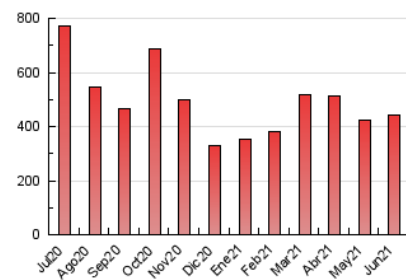

Páginas (x 1000)