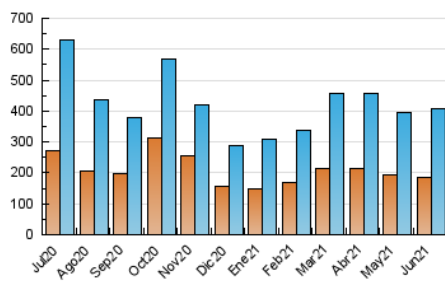

4.3 Por meses

N. únicos / Visitas (x 1000)