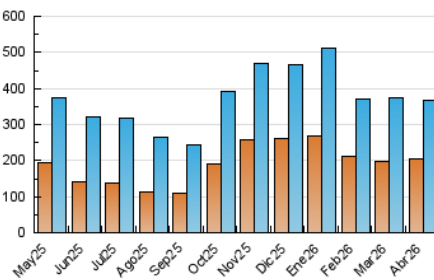

1. Cifras totales y promedios (Nacional)

MES - AÑO	NAVEGADORES UNICOS	VISITAS	PAGINAS
Abril - 2026	206.099	366.444	448.809
PROMEDIO DIARIO	11.312	12.463	14.960
PROMEDIO LUNES-VIERNES	10.856	11.972	14.582
PROMEDIO SABADO-DOMINGO	12.567	13.812	16.002
PAGINAS / VISITAS	1,20		
DURACION MEDIA VISITAS	0:00:56		
TIEMPO INTERACCIÓN MEDIO	0:00:34		

2. Secciones (Nacional)

	PAGINAS	%
HOME	7.780	1.73 %
RESTO	441.029	98.27 %

3. Por día del mes (Nacional)

Día	N. únicos	Visitas	Páginas	Día	N. únicos	Visitas	Páginas	Día	N. únicos	Visitas	Páginas
1	9.124	10.394	13.178	11	11.061	12.790	14.871	21	7.178	8.054	10.472
2	8.128	9.075	11.576	12	11.187	12.829	15.298	22	8.843	9.791	12.163
3	5.662	6.048	7.353	13	8.843	10.003	12.624	23	10.665	11.180	13.304
4	6.004	6.746	7.760	14	11.423	12.725	15.159	24	10.098	11.451	13.362
5	9.335	10.456	11.753	15	20.292	21.333	24.714	25	27.904	29.982	33.803
6	17.757	19.859	21.921	16	11.901	12.850	16.424	26	16.001	16.581	19.287
7	13.599	14.858	17.829	17	7.034	7.790	9.708	27	12.405	13.595	16.810
8	13.540	15.168	18.650	18	8.804	9.673	11.540	28	10.534	11.822	14.330
9	13.309	14.262	17.979	19	10.241	11.438	13.701	29	9.649	10.685	12.824
10	12.362	13.775	16.889	20	10.281	11.498	14.623	30	6.194	7.168	8.904

4. Gráficas (Nacional)

4.1 Por día de la semana (promedio)

N. únicos / Visitas (x 100)

Páginas (x 100)

4.2 Por franja horaria (promedio)

Visitas_ (x 1000)

Páginas (x 1000)

4.3 Por meses

N. únicos / Visitas (x 1000)

Páginas (x 1000)

5. Observaciones

Este Medio Electrónico de Comunicación ha sido medido por la herramienta Google Analytics de Google (GA4).

6. Definiciones básicas (Para más información ver Normas Técnicas para el Control de los Medios Electrónicos de Comunicación)