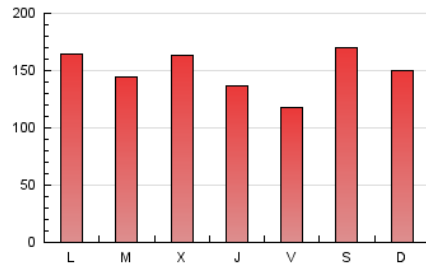

1. Cifras totales y promedios (Nacional)

MES - AÑO	NAVEGADORES UNICOS	VISITAS	PAGINAS
Abril - 2026	206.099	366.444	448.809
PROMEDIO DIARIO	11.312	12.463	14.960
PROMEDIO LUNES-VIERNES	10.856	11.972	14.582
PROMEDIO SABADO-DOMINGO	12.567	13.812	16.002
PAGINAS / VISITAS	1,20		
DURACION MEDIA VISITAS	0:00:56		
TIEMPO INTERACCIÓN MEDIO	0:00:34		

2. Secciones (Nacional)

	PAGINAS	%
HOME	7.780	1.73 %
RESTO	441.029	98.27 %

3. Por día del mes (Nacional)

Día	N. únicos	Visitas	Páginas	Día	N. únicos	Visitas	Páginas	Día	N. únicos	Visitas	Páginas
1	9.124	10.394	13.178	11	11.061	12.790	14.871	21	7.178	8.054	10.472
2	8.128	9.075	11.576	12	11.187	12.829	15.298	22	8.843	9.791	12.163
3	5.662	6.048	7.353	13	8.843	10.003	12.624	23	10.665	11.180	13.304
4	6.004	6.746	7.760	14	11.423	12.725	15.159	24	10.098	11.451	13.362
5	9.335	10.456	11.753	15	20.292	21.333	24.714	25	27.904	29.982	33.803
6	17.757	19.859	21.921	16	11.901	12.850	16.424	26	16.001	16.581	19.287
7	13.599	14.858	17.829	17	7.034	7.790	9.708	27	12.405	13.595	16.810
8	13.540	15.168	18.650	18	8.804	9.673	11.540	28	10.534	11.822	14.330
9	13.309	14.262	17.979	19	10.241	11.438	13.701	29	9.649	10.685	12.824
10	12.362	13.775	16.889	20	10.281	11.498	14.623	30	6.194	7.168	8.904

4. Gráficas (Nacional)

4.1 Por día de la semana (promedio)

N. únicos / Visitas (x 100)

Páginas (x 100)

4.2 Por franja horaria (promedio)

Visitas_ (x 1000)

Páginas (x 1000)

4.3 Por meses