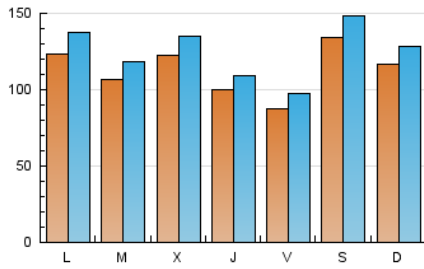

1. Cifras totales y promedios (Nacional)

MES - AÑO	NAVEGADORES UNICOS	VISITAS	PAGINAS
Abril - 2026	206.099	366.444	448.809
PROMEDIO DIARIO	11.312	12.463	14.960
PROMEDIO LUNES-VIERNES	10.856	11.972	14.582
PROMEDIO SABADO-DOMINGO	12.567	13.812	16.002
PAGINAS / VISITAS	1,20		
DURACION MEDIA VISITAS	0:00:56		
TIEMPO INTERACCIÓN MEDIO	0:00:34		

2. Secciones (Nacional)

	PAGINAS	%
HOME	7.780	1.73 %
RESTO	441.029	98.27 %

3. Por día del mes (Nacional)

Día	N. únicos	Visitas	Páginas	Día	N. únicos	Visitas	Páginas	Día	N. únicos	Visitas	Páginas
1	9.124	10.394	13.178	11	11.061	12.790	14.871	21	7.178	8.054	10.472
2	8.128	9.075	11.576	12	11.187	12.829	15.298	22	8.843	9.791	12.163
3	5.662	6.048	7.353	13	8.843	10.003	12.624	23	10.665	11.180	13.304
4	6.004	6.746	7.760	14	11.423	12.725	15.159	24	10.098	11.451	13.362
5	9.335	10.456	11.753	15	20.292	21.333	24.714	25	27.904	29.982	33.803
6	17.757	19.859	21.921	16	11.901	12.850	16.424	26	16.001	16.581	19.287
7	13.599	14.858	17.829	17	7.034	7.790	9.708	27	12.405	13.595	16.810
8	13.540	15.168	18.650	18	8.804	9.673	11.540	28	10.534	11.822	14.330
9	13.309	14.262	17.979	19	10.241	11.438	13.701	29	9.649	10.685	12.824
10	12.362	13.775	16.889	20	10.281	11.498	14.623	30	6.194	7.168	8.904

4. Gráficas (Nacional)

4.1 Por día de la semana (promedio)

N. únicos / Visitas (x 100)

Páginas (x 100)

4.2 Por franja horaria (promedio)

Visitas_ (x 1000)

Páginas (x 1000)

4.3 Por meses