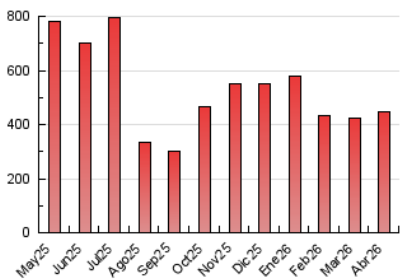

1. Cifras totales y promedios (Nacional)

MES - AÑO	NAVEGADORES UNICOS	VISITAS	PAGINAS
Abril - 2026	206.099	366.444	448.809
PROMEDIO DIARIO	11.312	12.463	14.960
PROMEDIO LUNES-VIERNES	10.856	11.972	14.582
PROMEDIO SABADO-DOMINGO	12.567	13.812	16.002
PAGINAS / VISITAS	1,20		
DURACION MEDIA VISITAS	0:00:56		
TIEMPO INTERACCIÓN MEDIO	0:00:34		

2. Secciones (Nacional)

	PAGINAS	%
HOME	7.780	1.73 %
RESTO	441.029	98.27 %

3. Por día del mes (Nacional)

Día	N. únicos	Visitas	Páginas	Día	N. únicos	Visitas	Páginas	Día	N. únicos	Visitas	Páginas
1	9.124	10.394	13.178	11	11.061	12.790	14.871	21	7.178	8.054	10.472
2	8.128	9.075	11.576	12	11.187	12.829	15.298	22	8.843	9.791	12.163
3	5.662	6.048	7.353	13	8.843	10.003	12.624	23	10.665	11.180	13.304
4	6.004	6.746	7.760	14	11.423	12.725	15.159	24	10.098	11.451	13.362
5	9.335	10.456	11.753	15	20.292	21.333	24.714	25	27.904	29.982	33.803
6	17.757	19.859	21.921	16	11.901	12.850	16.424	26	16.001	16.581	19.287
7	13.599	14.858	17.829	17	7.034	7.790	9.708	27	12.405	13.595	16.810
8	13.540	15.168	18.650	18	8.804	9.673	11.540	28	10.534	11.822	14.330
9	13.309	14.262	17.979	19	10.241	11.438	13.701	29	9.649	10.685	12.824
10	12.362	13.775	16.889	20	10.281	11.498	14.623	30	6.194	7.168	8.904

4. Gráficas (Nacional)

4.1 Por día de la semana (promedio)

N. únicos / Visitas (x 100)

Páginas (x 100)

4.2 Por franja horaria (promedio)

Visitas_ (x 1000)

Páginas (x 1000)

4.3 Por meses

N. únicos / Visitas (x 1000)

Páginas (x 1000)

5. Observaciones

Este Medio Electrónico de Comunicación ha sido medido por la herramienta Google Analytics de Google (GA4).

6. Definiciones básicas (Para más información ver Normas Técnicas para el Control de los Medios Electrónicos de Comunicación)