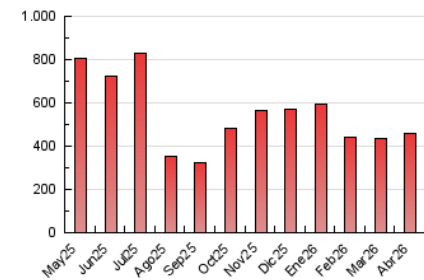

Páginas (x 1000)