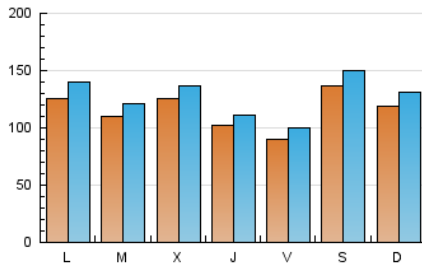

1. Cifras totales y promedios (Nacional e Internacional)

MES - AÑO	NAVEGADORES UNICOS	VISITAS	PAGINAS
Abril - 2026	211.252	373.574	458.039
PROMEDIO DIARIO	11.540	12.698	15.268
PROMEDIO LUNES-VIERNES	11.085	12.200	14.893
PROMEDIO SABADO-DOMINGO	12.794	14.067	16.299
PAGINAS / VISITAS	1,20		
DURACION MEDIA VISITAS	0:00:56		
TIEMPO INTERACCIÓN MEDIO	0:00:34		

2. Secciones (Nacional e Internacional)

	PAGINAS	%
HOME	8.170	1.78 %
RESTO	449.869	98.22 %

3. Por día del mes (Nacional e Internacional)

Día	N. únicos	Visitas	Páginas	Día	N. únicos	Visitas	Páginas	Día	N. únicos	Visitas	Páginas
1	9.414	10.793	13.637	11	11.251	13.010	15.106	21	7.354	8.232	10.713
2	8.357	9.343	11.897	12	11.319	12.998	15.479	22	9.040	10.037	12.526
3	5.827	6.211	7.584	13	9.059	10.230	12.936	23	10.785	11.326	13.507
4	6.155	6.895	7.962	14	11.777	12.946	15.505	24	10.262	11.646	13.585
5	9.494	10.666	11.943	15	20.470	21.490	24.944	25	28.163	30.235	34.113
6	17.996	20.008	22.210	16	12.174	13.060	16.740	26	16.242	16.859	19.603
7	13.863	15.135	18.168	17	7.407	8.138	10.158	27	12.774	13.955	17.288
8	13.718	15.350	18.904	18	9.068	9.957	11.932	28	10.845	12.120	14.751
9	13.468	14.418	18.186	19	10.660	11.914	14.254	29	9.881	10.909	13.098
10	12.543	13.948	17.128	20	10.518	11.785	15.099	30	6.329	7.317	9.083

4. Gráficas (Nacional e Internacional)

4.1 Por día de la semana (promedio)

N. únicos / Visitas (x 100)

Páginas (x 100)

4.2 Por franja horaria (promedio)

Visitas_ (x 1000)

Páginas (x 1000)

4.3 Por meses