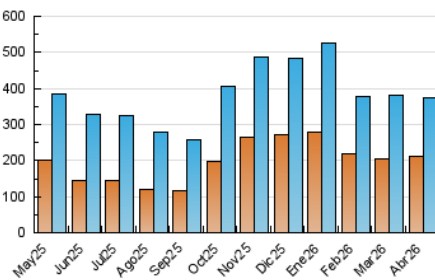

4.3 Por meses

N. únicos / Visitas (x 1000)