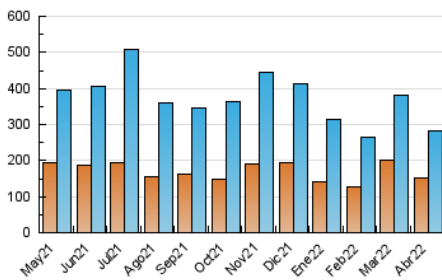

4.3 Por meses

N. únicos / Visitas (x 1000)