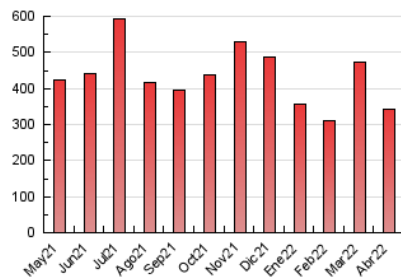

Páginas (x 1000)