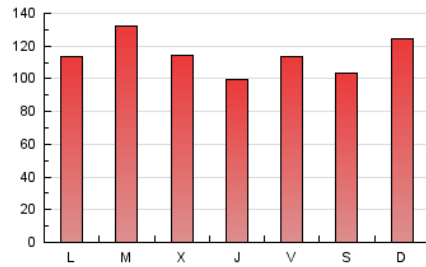

1. Cifras totales y promedios (Nacional)

MES - AÑO	NAVEGADORES UNICOS	VISITAS	PAGINAS
Abril - 2022	142.386	270.904	342.162
PROMEDIO DIARIO	7.950	9.030	11.405
PROMEDIO LUNES-VIERNES	7.854	8.987	11.469
PROMEDIO SABADO-DOMINGO	8.173	9.130	11.256
PAGINAS / VISITAS	1,26		
DURACION MEDIA VISITAS	0:00:47		
DURACION MEDIA PAGINAS	0:02:59		

2. Secciones (Nacional)

	PAGINAS	%
HOME	4.461	1.30 %
RESTO	337.701	98.70 %

3. Por día del mes (Nacional)

Día	N. únicos	Visitas	Páginas	Día	N. únicos	Visitas	Páginas	Día	N. únicos	Visitas	Páginas
1	12.054	13.381	16.952	11	7.897	9.116	11.625	21	6.203	7.317	9.461
2	13.529	14.109	17.203	12	8.654	10.115	12.960	22	8.646	9.493	12.407
3	17.674	18.644	22.848	13	8.160	9.374	12.227	23	6.142	7.183	8.836
4	15.923	18.221	22.826	14	5.355	6.007	7.741	24	5.861	6.707	8.426
5	13.574	15.398	19.157	15	4.608	5.388	6.804	25	6.130	6.929	9.106
6	9.552	10.840	13.390	16	3.921	4.244	5.006	26	7.707	8.625	11.850
7	9.523	11.661	14.359	17	2.203	2.394	2.815	27	7.923	8.731	11.306
8	9.555	11.242	14.164	18	1.465	1.550	1.835	28	5.907	6.539	8.248
9	9.993	11.748	14.732	19	5.581	6.691	8.918	29	4.769	5.352	6.607
10	10.021	12.397	15.596	20	5.751	6.761	8.913	30	4.213	4.747	5.844

4. Gráficas (Nacional)

4.1 Por día de la semana (promedio)

N. únicos / Visitas (x 100)

Páginas (x 100)

4.2 Por franja horaria (promedio)

Visitas_ (x 1000)

Páginas (x 1000)

4.3 Por meses