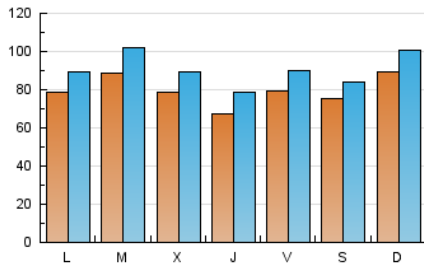

1. Cifras totales y promedios (Nacional)

MES - AÑO	NAVEGADORES UNICOS	VISITAS	PAGINAS
Abril - 2022	142.386	270.904	342.162
PROMEDIO DIARIO	7.950	9.030	11.405
PROMEDIO LUNES-VIERNES	7.854	8.987	11.469
PROMEDIO SABADO-DOMINGO	8.173	9.130	11.256
PAGINAS / VISITAS	1,26		
DURACION MEDIA VISITAS	0:00:47		
DURACION MEDIA PAGINAS	0:02:59		

2. Secciones (Nacional)

	PAGINAS	%
HOME	4.461	1.30 %
RESTO	337.701	98.70 %

3. Por día del mes (Nacional)

Día	N. únicos	Visitas	Páginas	Día	N. únicos	Visitas	Páginas	Día	N. únicos	Visitas	Páginas
1	12.054	13.381	16.952	11	7.897	9.116	11.625	21	6.203	7.317	9.461
2	13.529	14.109	17.203	12	8.654	10.115	12.960	22	8.646	9.493	12.407
3	17.674	18.644	22.848	13	8.160	9.374	12.227	23	6.142	7.183	8.836
4	15.923	18.221	22.826	14	5.355	6.007	7.741	24	5.861	6.707	8.426
5	13.574	15.398	19.157	15	4.608	5.388	6.804	25	6.130	6.929	9.106
6	9.552	10.840	13.390	16	3.921	4.244	5.006	26	7.707	8.625	11.850
7	9.523	11.661	14.359	17	2.203	2.394	2.815	27	7.923	8.731	11.306
8	9.555	11.242	14.164	18	1.465	1.550	1.835	28	5.907	6.539	8.248
9	9.993	11.748	14.732	19	5.581	6.691	8.918	29	4.769	5.352	6.607
10	10.021	12.397	15.596	20	5.751	6.761	8.913	30	4.213	4.747	5.844

4. Gráficas (Nacional)

4.1 Por día de la semana (promedio)

N. únicos / Visitas (x 100)

Páginas (x 100)

4.2 Por franja horaria (promedio)

Visitas_ (x 1000)

Páginas (x 1000)

4.3 Por meses