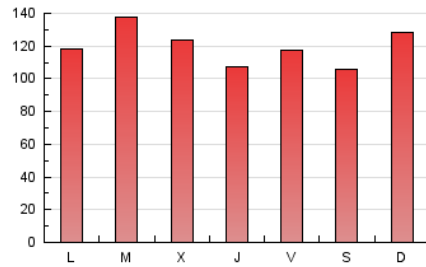

1. Cifras totales y promedios (Nacional e Internacional)

MES - AÑO	NAVEGADORES UNICOS	VISITAS	PAGINAS
Abril - 2022	151.886	284.031	357.845
PROMEDIO DIARIO	8.363	9.468	11.928
PROMEDIO LUNES-VIERNES	8.336	9.500	12.080
PROMEDIO SABADO-DOMINGO	8.426	9.392	11.574
PAGINAS / VISITAS	1,26		
DURACION MEDIA VISITAS	0:00:46		
DURACION MEDIA PAGINAS	0:02:57		

2. Secciones (Nacional e Internacional)

	PAGINAS	%
HOME	4.819	1.35 %
RESTO	353.026	98.65 %

3. Por día del mes (Nacional e Internacional)

Día	N. únicos	Visitas	Páginas	Día	N. únicos	Visitas	Páginas	Día	N. únicos	Visitas	Páginas
1	12.447	13.776	17.402	11	8.289	9.537	12.134	21	6.441	7.592	9.786
2	13.776	14.356	17.474	12	9.078	10.548	13.459	22	8.878	9.733	12.697
3	18.291	19.268	23.655	13	8.885	10.146	13.133	23	6.301	7.348	9.026
4	16.601	18.970	23.729	14	5.692	6.370	8.186	24	6.042	6.905	8.648
5	14.044	15.925	19.777	15	4.860	5.654	7.117	25	6.413	7.244	9.473
6	10.553	11.859	14.570	16	4.059	4.388	5.181	26	8.184	9.132	12.499
7	10.549	12.770	15.671	17	2.279	2.474	2.911	27	8.974	9.867	12.693
8	9.993	11.715	14.737	18	1.514	1.603	1.897	28	6.804	7.459	9.360
9	10.260	12.016	15.070	19	5.838	6.954	9.212	29	5.045	5.644	6.959
10	10.392	12.801	16.088	20	5.981	7.001	9.190	30	4.434	4.976	6.111

4. Gráficas (Nacional e Internacional)

4.1 Por día de la semana (promedio)

N. únicos / Visitas (x 100)

Páginas (x 100)

4.2 Por franja horaria (promedio)

Visitas_ (x 1000)

Páginas (x 1000)

4.3 Por meses