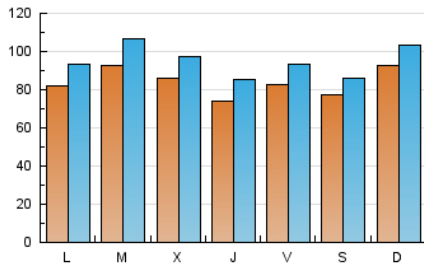

1. Cifras totales y promedios (Nacional e Internacional)

MES - AÑO	NAVEGADORES UNICOS	VISITAS	PAGINAS
Abril - 2022	151.886	284.031	357.845
PROMEDIO DIARIO	8.363	9.468	11.928
PROMEDIO LUNES-VIERNES	8.336	9.500	12.080
PROMEDIO SABADO-DOMINGO	8.426	9.392	11.574
PAGINAS / VISITAS	1,26		
DURACION MEDIA VISITAS	0:00:46		
DURACION MEDIA PAGINAS	0:02:57		

2. Secciones (Nacional e Internacional)

	PAGINAS	%
HOME	4.819	1.35 %
RESTO	353.026	98.65 %

3. Por día del mes (Nacional e Internacional)

Día	N. únicos	Visitas	Páginas	Día	N. únicos	Visitas	Páginas	Día	N. únicos	Visitas	Páginas
1	12.447	13.776	17.402	11	8.289	9.537	12.134	21	6.441	7.592	9.786
2	13.776	14.356	17.474	12	9.078	10.548	13.459	22	8.878	9.733	12.697
3	18.291	19.268	23.655	13	8.885	10.146	13.133	23	6.301	7.348	9.026
4	16.601	18.970	23.729	14	5.692	6.370	8.186	24	6.042	6.905	8.648
5	14.044	15.925	19.777	15	4.860	5.654	7.117	25	6.413	7.244	9.473
6	10.553	11.859	14.570	16	4.059	4.388	5.181	26	8.184	9.132	12.499
7	10.549	12.770	15.671	17	2.279	2.474	2.911	27	8.974	9.867	12.693
8	9.993	11.715	14.737	18	1.514	1.603	1.897	28	6.804	7.459	9.360
9	10.260	12.016	15.070	19	5.838	6.954	9.212	29	5.045	5.644	6.959
10	10.392	12.801	16.088	20	5.981	7.001	9.190	30	4.434	4.976	6.111

4. Gráficas (Nacional e Internacional)

4.1 Por día de la semana (promedio)

N. únicos / Visitas (x 100)

Páginas (x 100)

4.2 Por franja horaria (promedio)

Visitas_ (x 1000)

Páginas (x 1000)

4.3 Por meses