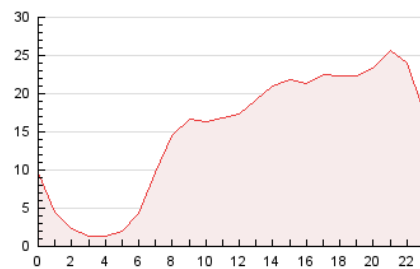

2. Secciones (Nacional e Internacional)

	PAGINAS	%
HOME	4.819	1.35 %
RESTO	353.026	98.65 %

3. Por día del mes (Nacional e Internacional)

Día	N. únicos	Visitas	Páginas	Día	N. únicos	Visitas	Páginas	Día	N. únicos	Visitas	Páginas
1	12.447	13.776	17.402	11	8.289	9.537	12.134	21	6.441	7.592	9.786
2	13.776	14.356	17.474	12	9.078	10.548	13.459	22	8.878	9.733	12.697
3	18.291	19.268	23.655	13	8.885	10.146	13.133	23	6.301	7.348	9.026
4	16.601	18.970	23.729	14	5.692	6.370	8.186	24	6.042	6.905	8.648
5	14.044	15.925	19.777	15	4.860	5.654	7.117	25	6.413	7.244	9.473
6	10.553	11.859	14.570	16	4.059	4.388	5.181	26	8.184	9.132	12.499
7	10.549	12.770	15.671	17	2.279	2.474	2.911	27	8.974	9.867	12.693
8	9.993	11.715	14.737	18	1.514	1.603	1.897	28	6.804	7.459	9.360
9	10.260	12.016	15.070	19	5.838	6.954	9.212	29	5.045	5.644	6.959
10	10.392	12.801	16.088	20	5.981	7.001	9.190	30	4.434	4.976	6.111

4. Gráficas (Nacional e Internacional)

4.1 Por día de la semana (promedio)

N. únicos / Visitas (x 100)

Páginas (x 100)

4.2 Por franja horaria (promedio)

Visitas_ (x 1000)

Páginas (x 1000)

4.3 Por meses