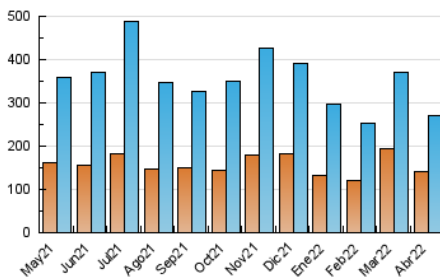

1. Cifras totales y promedios (Nacional)

MES - AÑO	NAVEGADORES UNICOS	VISITAS	PAGINAS
Abril - 2022	142.386	270.904	342.162
PROMEDIO DIARIO	7.950	9.030	11.405
PROMEDIO LUNES-VIERNES	7.854	8.987	11.469
PROMEDIO SABADO-DOMINGO	8.173	9.130	11.256
PAGINAS / VISITAS	1,26		
DURACION MEDIA VISITAS	0:00:47		
DURACION MEDIA PAGINAS	0:02:59		

2. Secciones (Nacional)

	PAGINAS	%
HOME	4.461	1.30 %
RESTO	337.701	98.70 %

3. Por día del mes (Nacional)

Día	N. únicos	Visitas	Páginas	Día	N. únicos	Visitas	Páginas	Día	N. únicos	Visitas	Páginas
1	12.054	13.381	16.952	11	7.897	9.116	11.625	21	6.203	7.317	9.461
2	13.529	14.109	17.203	12	8.654	10.115	12.960	22	8.646	9.493	12.407
3	17.674	18.644	22.848	13	8.160	9.374	12.227	23	6.142	7.183	8.836
4	15.923	18.221	22.826	14	5.355	6.007	7.741	24	5.861	6.707	8.426
5	13.574	15.398	19.157	15	4.608	5.388	6.804	25	6.130	6.929	9.106
6	9.552	10.840	13.390	16	3.921	4.244	5.006	26	7.707	8.625	11.850
7	9.523	11.661	14.359	17	2.203	2.394	2.815	27	7.923	8.731	11.306
8	9.555	11.242	14.164	18	1.465	1.550	1.835	28	5.907	6.539	8.248
9	9.993	11.748	14.732	19	5.581	6.691	8.918	29	4.769	5.352	6.607
10	10.021	12.397	15.596	20	5.751	6.761	8.913	30	4.213	4.747	5.844

4. Gráficas (Nacional)

4.1 Por día de la semana (promedio)

N. únicos / Visitas (x 100)

Páginas (x 100)

4.2 Por franja horaria (promedio)

Visitas_ (x 1000)

Páginas (x 1000)

4.3 Por meses

N. únicos / Visitas (x 1000)

Páginas (x 1000)

5. Observaciones

Este Medio Electrónico de Comunicación ha sido medido por la herramienta Google Analytics de Google

6. Definiciones básicas (Para más información ver Normas Técnicas para el Control de los Medios Electrónicos de Comunicación)