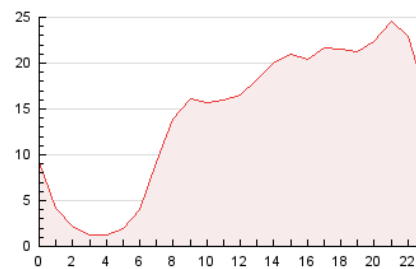

2. Secciones (Nacional)

	PAGINAS	%
HOME	4.461	1.30 %
RESTO	337.701	98.70 %

3. Por día del mes (Nacional)

Día	N. únicos	Visitas	Páginas	Día	N. únicos	Visitas	Páginas	Día	N. únicos	Visitas	Páginas
1	12.054	13.381	16.952	11	7.897	9.116	11.625	21	6.203	7.317	9.461
2	13.529	14.109	17.203	12	8.654	10.115	12.960	22	8.646	9.493	12.407
3	17.674	18.644	22.848	13	8.160	9.374	12.227	23	6.142	7.183	8.836
4	15.923	18.221	22.826	14	5.355	6.007	7.741	24	5.861	6.707	8.426
5	13.574	15.398	19.157	15	4.608	5.388	6.804	25	6.130	6.929	9.106
6	9.552	10.840	13.390	16	3.921	4.244	5.006	26	7.707	8.625	11.850
7	9.523	11.661	14.359	17	2.203	2.394	2.815	27	7.923	8.731	11.306
8	9.555	11.242	14.164	18	1.465	1.550	1.835	28	5.907	6.539	8.248
9	9.993	11.748	14.732	19	5.581	6.691	8.918	29	4.769	5.352	6.607
10	10.021	12.397	15.596	20	5.751	6.761	8.913	30	4.213	4.747	5.844

4. Gráficas (Nacional)

4.1 Por día de la semana (promedio)

N. únicos / Visitas (x 100)

Páginas (x 100)

4.2 Por franja horaria (promedio)

Visitas_ (x 1000)

Páginas (x 1000)

4.3 Por meses