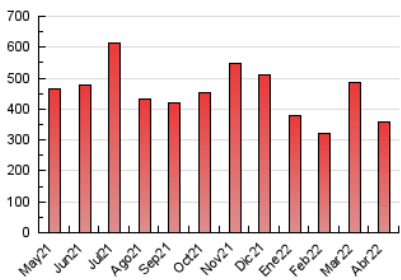

Páginas (x 1000)