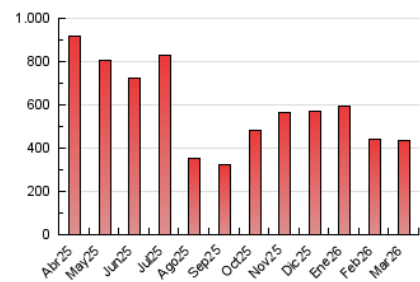

Páginas (x 1000)