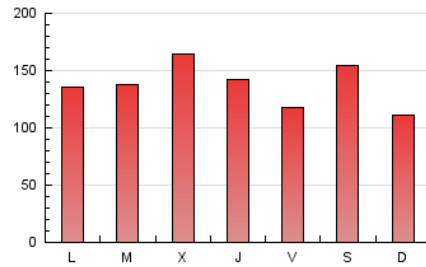

1. Cifras totales y promedios (Nacional)

MES - AÑO	NAVEGADORES UNICOS	VISITAS	PAGINAS
Marzo - 2026	198.321	373.638	424.457
PROMEDIO DIARIO	10.415	11.600	13.692
PROMEDIO LUNES-VIERNES	10.374	11.640	13.948
PROMEDIO SABADO-DOMINGO	10.514	11.500	13.067
PAGINAS / VISITAS	1,18		
DURACION MEDIA VISITAS	0:00:56		
TIEMPO INTERACCIÓN MEDIO	0:00:35		

2. Secciones (Nacional)

	PAGINAS	%
HOME	7.746	1.82 %
RESTO	416.711	98.18 %

3. Por día del mes (Nacional)

Día	N. únicos	Visitas	Páginas	Día	N. únicos	Visitas	Páginas	Día	N. únicos	Visitas	Páginas
1	4.372	4.719	5.396	11	7.110	8.063	10.359	21	25.098	27.357	30.783
2	9.350	9.925	12.210	12	8.690	9.820	12.299	22	15.147	16.691	18.963
3	8.460	9.465	11.116	13	6.400	7.124	9.037	23	12.756	14.016	16.571
4	11.750	12.863	15.173	14	5.210	5.851	6.926	24	15.744	18.337	21.120
5	10.595	11.443	13.117	15	6.745	7.683	8.657	25	11.116	12.602	15.256
6	8.068	8.717	10.203	16	9.580	11.102	13.173	26	9.876	11.339	14.391
7	7.456	8.295	9.710	17	8.692	9.917	12.241	27	8.290	9.487	11.855
8	6.875	7.579	8.967	18	18.749	21.664	25.087	28	12.320	12.868	14.432
9	9.162	10.156	12.342	19	12.633	14.600	17.237	29	11.403	12.456	13.767
10	6.725	7.562	9.412	20	12.350	13.541	16.031	30	10.612	11.463	13.409
								31	11.523	12.882	15.217

4. Gráficas (Nacional)

4.1 Por día de la semana (promedio)

N. únicos / Visitas (x 100)

Páginas (x 100)

4.2 Por franja horaria (promedio)

Visitas_ (x 1000)

Páginas (x 1000)

4.3 Por meses