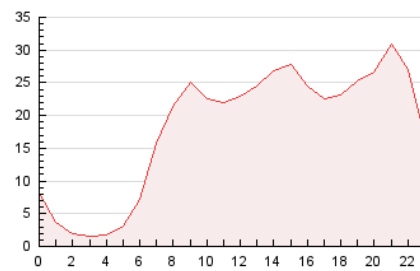

2. Secciones (Nacional e Internacional)

	PAGINAS	%
HOME	8.082	1.87 %
RESTO	424.961	98.13 %

3. Por día del mes (Nacional e Internacional)

Día	N. únicos	Visitas	Páginas	Día	N. únicos	Visitas	Páginas	Día	N. únicos	Visitas	Páginas
1	4.499	4.868	5.550	11	7.304	8.257	10.653	21	25.330	27.569	31.050
2	9.555	10.137	12.454	12	8.888	10.060	12.569	22	15.398	16.948	19.259
3	8.630	9.621	11.336	13	6.536	7.273	9.206	23	13.028	14.289	16.929
4	11.875	13.075	15.381	14	5.345	5.995	7.096	24	15.963	18.557	21.418
5	10.788	11.648	13.383	15	6.921	7.860	8.866	25	11.337	12.870	15.558
6	8.247	8.906	10.459	16	9.768	11.298	13.415	26	10.135	11.619	14.765
7	7.576	8.408	9.899	17	8.938	10.243	12.567	27	8.497	9.732	12.117
8	7.065	7.750	9.196	18	19.025	21.989	25.443	28	12.478	13.037	14.666
9	9.405	10.364	12.654	19	12.743	14.797	17.474	29	11.652	12.616	14.025
10	6.926	7.793	9.698	20	12.481	13.719	16.198	30	10.995	11.932	13.902
								31	11.985	13.335	15.857

4. Gráficas (Nacional e Internacional)

4.1 Por día de la semana (promedio)

N. únicos / Visitas (x 100)

Páginas (x 100)

4.2 Por franja horaria (promedio)

Visitas_ (x 1000)

Páginas (x 1000)

4.3 Por meses