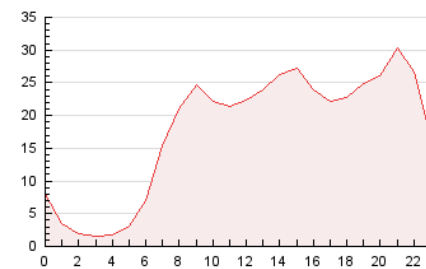

2. Secciones (Nacional)

	PAGINAS	%
HOME	7.746	1.82 %
RESTO	416.711	98.18 %

3. Por día del mes (Nacional)

Día	N. únicos	Visitas	Páginas	Día	N. únicos	Visitas	Páginas	Día	N. únicos	Visitas	Páginas
1	4.372	4.719	5.396	11	7.110	8.063	10.359	21	25.098	27.357	30.783
2	9.350	9.925	12.210	12	8.690	9.820	12.299	22	15.147	16.691	18.963
3	8.460	9.465	11.116	13	6.400	7.124	9.037	23	12.756	14.016	16.571
4	11.750	12.863	15.173	14	5.210	5.851	6.926	24	15.744	18.337	21.120
5	10.595	11.443	13.117	15	6.745	7.683	8.657	25	11.116	12.602	15.256
6	8.068	8.717	10.203	16	9.580	11.102	13.173	26	9.876	11.339	14.391
7	7.456	8.295	9.710	17	8.692	9.917	12.241	27	8.290	9.487	11.855
8	6.875	7.579	8.967	18	18.749	21.664	25.087	28	12.320	12.868	14.432
9	9.162	10.156	12.342	19	12.633	14.600	17.237	29	11.403	12.456	13.767
10	6.725	7.562	9.412	20	12.350	13.541	16.031	30	10.612	11.463	13.409
								31	11.523	12.882	15.217

4. Gráficas (Nacional)

4.1 Por día de la semana (promedio)

N. únicos / Visitas (x 100)

Páginas (x 100)

4.2 Por franja horaria (promedio)

Visitas_ (x 1000)

Páginas (x 1000)

4.3 Por meses