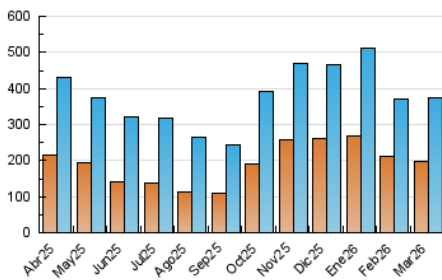

1. Cifras totales y promedios (Nacional)

MES - AÑO	NAVEGADORES UNICOS	VISITAS	PAGINAS
Marzo - 2026	198.321	373.638	424.457
PROMEDIO DIARIO	10.415	11.600	13.692
PROMEDIO LUNES-VIERNES	10.374	11.640	13.948
PROMEDIO SABADO-DOMINGO	10.514	11.500	13.067
PAGINAS / VISITAS	1,18		
DURACION MEDIA VISITAS	0:00:56		
TIEMPO INTERACCIÓN MEDIO	0:00:35		

2. Secciones (Nacional)

	PAGINAS	%
HOME	7.746	1.82 %
RESTO	416.711	98.18 %

3. Por día del mes (Nacional)

Día	N. únicos	Visitas	Páginas	Día	N. únicos	Visitas	Páginas	Día	N. únicos	Visitas	Páginas
1	4.372	4.719	5.396	11	7.110	8.063	10.359	21	25.098	27.357	30.783
2	9.350	9.925	12.210	12	8.690	9.820	12.299	22	15.147	16.691	18.963
3	8.460	9.465	11.116	13	6.400	7.124	9.037	23	12.756	14.016	16.571
4	11.750	12.863	15.173	14	5.210	5.851	6.926	24	15.744	18.337	21.120
5	10.595	11.443	13.117	15	6.745	7.683	8.657	25	11.116	12.602	15.256
6	8.068	8.717	10.203	16	9.580	11.102	13.173	26	9.876	11.339	14.391
7	7.456	8.295	9.710	17	8.692	9.917	12.241	27	8.290	9.487	11.855
8	6.875	7.579	8.967	18	18.749	21.664	25.087	28	12.320	12.868	14.432
9	9.162	10.156	12.342	19	12.633	14.600	17.237	29	11.403	12.456	13.767
10	6.725	7.562	9.412	20	12.350	13.541	16.031	30	10.612	11.463	13.409
								31	11.523	12.882	15.217

4. Gráficas (Nacional)

4.1 Por día de la semana (promedio)

N. únicos / Visitas (x 100)

Páginas (x 100)

4.2 Por franja horaria (promedio)

Visitas_ (x 1000)

Páginas (x 1000)

4.3 Por meses

N. únicos / Visitas (x 1000)

Páginas (x 1000)

5. Observaciones

Este Medio Electrónico de Comunicación ha sido medido por la herramienta Google Analytics de Google (GA4).

6. Definiciones básicas (Para más información ver Normas Técnicas para el Control de los Medios Electrónicos de Comunicación)