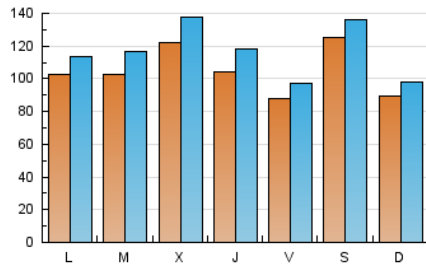

1. Cifras totales y promedios (Nacional)

MES - AÑO	NAVEGADORES UNICOS	VISITAS	PAGINAS
Marzo - 2026	198.321	373.638	424.457
PROMEDIO DIARIO	10.415	11.600	13.692
PROMEDIO LUNES-VIERNES	10.374	11.640	13.948
PROMEDIO SABADO-DOMINGO	10.514	11.500	13.067
PAGINAS / VISITAS	1,18		
DURACION MEDIA VISITAS	0:00:56		
TIEMPO INTERACCIÓN MEDIO	0:00:35		

2. Secciones (Nacional)

	PAGINAS	%
HOME	7.746	1.82 %
RESTO	416.711	98.18 %

3. Por día del mes (Nacional)

Día	N. únicos	Visitas	Páginas	Día	N. únicos	Visitas	Páginas	Día	N. únicos	Visitas	Páginas
1	4.372	4.719	5.396	11	7.110	8.063	10.359	21	25.098	27.357	30.783
2	9.350	9.925	12.210	12	8.690	9.820	12.299	22	15.147	16.691	18.963
3	8.460	9.465	11.116	13	6.400	7.124	9.037	23	12.756	14.016	16.571
4	11.750	12.863	15.173	14	5.210	5.851	6.926	24	15.744	18.337	21.120
5	10.595	11.443	13.117	15	6.745	7.683	8.657	25	11.116	12.602	15.256
6	8.068	8.717	10.203	16	9.580	11.102	13.173	26	9.876	11.339	14.391
7	7.456	8.295	9.710	17	8.692	9.917	12.241	27	8.290	9.487	11.855
8	6.875	7.579	8.967	18	18.749	21.664	25.087	28	12.320	12.868	14.432
9	9.162	10.156	12.342	19	12.633	14.600	17.237	29	11.403	12.456	13.767
10	6.725	7.562	9.412	20	12.350	13.541	16.031	30	10.612	11.463	13.409
								31	11.523	12.882	15.217

4. Gráficas (Nacional)

4.1 Por día de la semana (promedio)

N. únicos / Visitas (x 100)

Páginas (x 100)

4.2 Por franja horaria (promedio)

Visitas_ (x 1000)

Páginas (x 1000)

4.3 Por meses