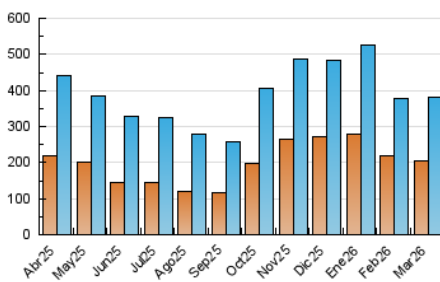

4.3 Por meses

N. únicos / Visitas (x 1000)