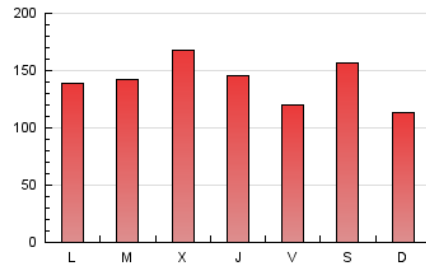

1. Cifras totales y promedios (Nacional e Internacional)

MES - AÑO	NAVEGADORES UNICOS	VISITAS	PAGINAS
Marzo - 2026	203.081	381.232	433.043
PROMEDIO DIARIO	10.623	11.825	13.969
PROMEDIO LUNES-VIERNES	10.593	11.887	14.247
PROMEDIO SABADO-DOMINGO	10.696	11.672	13.290
PAGINAS / VISITAS	1,18		
DURACION MEDIA VISITAS	0:00:56		
TIEMPO INTERACCIÓN MEDIO	0:00:35		

2. Secciones (Nacional e Internacional)

	PAGINAS	%
HOME	8.082	1.87 %
RESTO	424.961	98.13 %

3. Por día del mes (Nacional e Internacional)

Día	N. únicos	Visitas	Páginas	Día	N. únicos	Visitas	Páginas	Día	N. únicos	Visitas	Páginas
1	4.499	4.868	5.550	11	7.304	8.257	10.653	21	25.330	27.569	31.050
2	9.555	10.137	12.454	12	8.888	10.060	12.569	22	15.398	16.948	19.259
3	8.630	9.621	11.336	13	6.536	7.273	9.206	23	13.028	14.289	16.929
4	11.875	13.075	15.381	14	5.345	5.995	7.096	24	15.963	18.557	21.418
5	10.788	11.648	13.383	15	6.921	7.860	8.866	25	11.337	12.870	15.558
6	8.247	8.906	10.459	16	9.768	11.298	13.415	26	10.135	11.619	14.765
7	7.576	8.408	9.899	17	8.938	10.243	12.567	27	8.497	9.732	12.117
8	7.065	7.750	9.196	18	19.025	21.989	25.443	28	12.478	13.037	14.666
9	9.405	10.364	12.654	19	12.743	14.797	17.474	29	11.652	12.616	14.025
10	6.926	7.793	9.698	20	12.481	13.719	16.198	30	10.995	11.932	13.902
								31	11.985	13.335	15.857

4. Gráficas (Nacional e Internacional)

4.1 Por día de la semana (promedio)

N. únicos / Visitas (x 100)

Páginas (x 100)

4.2 Por franja horaria (promedio)

Visitas_ (x 1000)

Páginas (x 1000)

4.3 Por meses