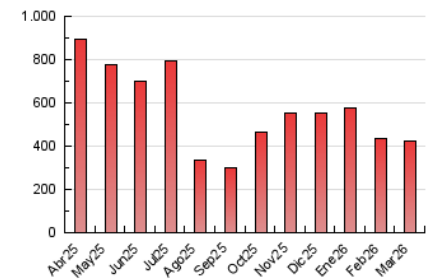

1. Cifras totales y promedios (Nacional)

MES - AÑO	NAVEGADORES UNICOS	VISITAS	PAGINAS
Marzo - 2026	198.321	373.638	424.457
PROMEDIO DIARIO	10.415	11.600	13.692
PROMEDIO LUNES-VIERNES	10.374	11.640	13.948
PROMEDIO SABADO-DOMINGO	10.514	11.500	13.067
PAGINAS / VISITAS	1,18		
DURACION MEDIA VISITAS	0:00:56		
TIEMPO INTERACCIÓN MEDIO	0:00:35		

2. Secciones (Nacional)

	PAGINAS	%
HOME	7.746	1.82 %
RESTO	416.711	98.18 %

3. Por día del mes (Nacional)

Día	N. únicos	Visitas	Páginas	Día	N. únicos	Visitas	Páginas	Día	N. únicos	Visitas	Páginas
1	4.372	4.719	5.396	11	7.110	8.063	10.359	21	25.098	27.357	30.783
2	9.350	9.925	12.210	12	8.690	9.820	12.299	22	15.147	16.691	18.963
3	8.460	9.465	11.116	13	6.400	7.124	9.037	23	12.756	14.016	16.571
4	11.750	12.863	15.173	14	5.210	5.851	6.926	24	15.744	18.337	21.120
5	10.595	11.443	13.117	15	6.745	7.683	8.657	25	11.116	12.602	15.256
6	8.068	8.717	10.203	16	9.580	11.102	13.173	26	9.876	11.339	14.391
7	7.456	8.295	9.710	17	8.692	9.917	12.241	27	8.290	9.487	11.855
8	6.875	7.579	8.967	18	18.749	21.664	25.087	28	12.320	12.868	14.432
9	9.162	10.156	12.342	19	12.633	14.600	17.237	29	11.403	12.456	13.767
10	6.725	7.562	9.412	20	12.350	13.541	16.031	30	10.612	11.463	13.409
								31	11.523	12.882	15.217

4. Gráficas (Nacional)

4.1 Por día de la semana (promedio)

N. únicos / Visitas (x 100)

Páginas (x 100)

4.2 Por franja horaria (promedio)

Visitas_ (x 1000)

Páginas (x 1000)

4.3 Por meses

N. únicos / Visitas (x 1000)

Páginas (x 1000)

5. Observaciones

Este Medio Electrónico de Comunicación ha sido medido por la herramienta Google Analytics de Google (GA4).

6. Definiciones básicas (Para más información ver Normas Técnicas para el Control de los Medios Electrónicos de Comunicación)