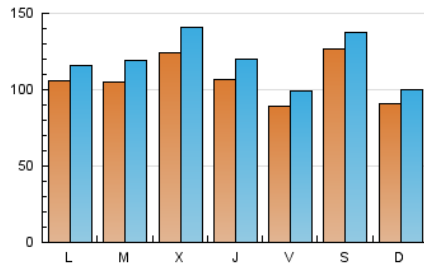

1. Cifras totales y promedios (Nacional e Internacional)

MES - AÑO	NAVEGADORES UNICOS	VISITAS	PAGINAS
Marzo - 2026	203.081	381.232	433.043
PROMEDIO DIARIO	10.623	11.825	13.969
PROMEDIO LUNES-VIERNES	10.593	11.887	14.247
PROMEDIO SABADO-DOMINGO	10.696	11.672	13.290
PAGINAS / VISITAS	1,18		
DURACION MEDIA VISITAS	0:00:56		
TIEMPO INTERACCIÓN MEDIO	0:00:35		

2. Secciones (Nacional e Internacional)

	PAGINAS	%
HOME	8.082	1.87 %
RESTO	424.961	98.13 %

3. Por día del mes (Nacional e Internacional)

Día	N. únicos	Visitas	Páginas	Día	N. únicos	Visitas	Páginas	Día	N. únicos	Visitas	Páginas
1	4.499	4.868	5.550	11	7.304	8.257	10.653	21	25.330	27.569	31.050
2	9.555	10.137	12.454	12	8.888	10.060	12.569	22	15.398	16.948	19.259
3	8.630	9.621	11.336	13	6.536	7.273	9.206	23	13.028	14.289	16.929
4	11.875	13.075	15.381	14	5.345	5.995	7.096	24	15.963	18.557	21.418
5	10.788	11.648	13.383	15	6.921	7.860	8.866	25	11.337	12.870	15.558
6	8.247	8.906	10.459	16	9.768	11.298	13.415	26	10.135	11.619	14.765
7	7.576	8.408	9.899	17	8.938	10.243	12.567	27	8.497	9.732	12.117
8	7.065	7.750	9.196	18	19.025	21.989	25.443	28	12.478	13.037	14.666
9	9.405	10.364	12.654	19	12.743	14.797	17.474	29	11.652	12.616	14.025
10	6.926	7.793	9.698	20	12.481	13.719	16.198	30	10.995	11.932	13.902
								31	11.985	13.335	15.857

4. Gráficas (Nacional e Internacional)

4.1 Por día de la semana (promedio)

N. únicos / Visitas (x 100)

Páginas (x 100)

4.2 Por franja horaria (promedio)

Visitas_ (x 1000)

Páginas (x 1000)

4.3 Por meses