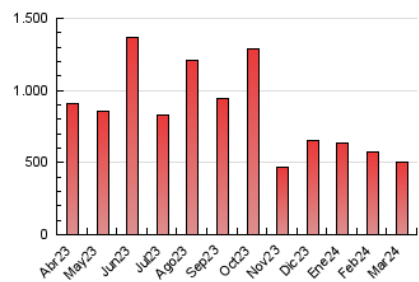

1. Cifras totales y promedios (Nacional)

MES - AÑO	NAVEGADORES UNICOS	VISITAS	PAGINAS
Marzo - 2024	326.003	456.296	505.874
PROMEDIO DIARIO	13.354	14.719	16.319
PROMEDIO LUNES-VIERNES	13.170	14.438	16.134
PROMEDIO SABADO-DOMINGO	13.740	15.310	16.705
PAGINAS / VISITAS	1,11		
DURACION MEDIA VISITAS	0:00:55		
TIEMPO INTERACCIÓN MEDIO	0:00:21		

2. Secciones (Nacional)

	PAGINAS	%
HOME	6.869	1.36 %
RESTO	499.005	98.64 %

3. Por día del mes (Nacional)

Día	N. únicos	Visitas	Páginas	Día	N. únicos	Visitas	Páginas	Día	N. únicos	Visitas	Páginas
1	19.139	19.990	22.226	11	16.235	18.198	20.370	21	13.478	15.101	17.278
2	13.428	14.403	15.788	12	14.989	16.450	18.605	22	10.742	12.025	13.589
3	24.931	28.150	30.297	13	12.562	13.770	15.260	23	6.194	6.671	7.316
4	17.390	18.666	21.316	14	13.921	15.940	17.902	24	7.717	8.279	8.918
5	10.030	11.278	12.335	15	15.083	16.889	18.285	25	8.985	9.878	11.246
6	11.359	12.317	13.611	16	13.246	14.761	15.932	26	9.167	10.254	11.381
7	10.570	11.640	12.959	17	12.273	13.438	14.952	27	10.860	11.745	13.051
8	8.061	8.557	9.688	18	9.537	10.187	11.587	28	28.192	30.623	33.096
9	14.846	16.575	17.993	19	9.459	10.598	12.417	29	16.098	17.488	19.022
10	15.106	17.120	18.587	20	10.717	11.602	13.596	30	15.282	17.484	19.411
								31	14.373	16.219	17.860

4. Gráficas (Nacional)

4.1 Por día de la semana (promedio)

N. únicos / Visitas (x 100)

Páginas (x 100)

4.2 Por franja horaria (promedio)

Visitas_ (x 1000)

Páginas (x 1000)

4.3 Por meses

N. únicos / Visitas (x 1000)

Páginas (x 1000)

5. Observaciones

Este Medio Electrónico de Comunicación ha sido medido por la herramienta Google Analytics de Google (GA4)

6. Definiciones básicas (Para más información ver Normas Técnicas para el Control de los Medios Electrónicos de Comunicación)