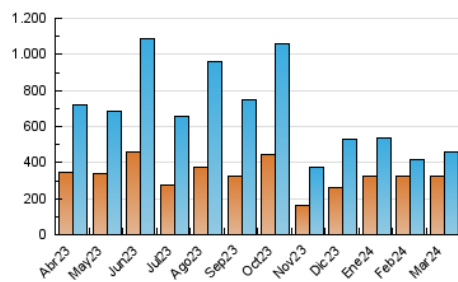

4.3 Por meses

N. únicos / Visitas (x 1000)