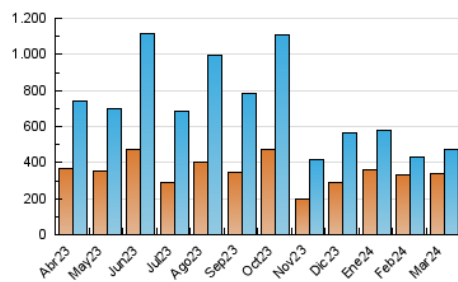

4.3 Por meses

N. únicos / Visitas (x 1000)