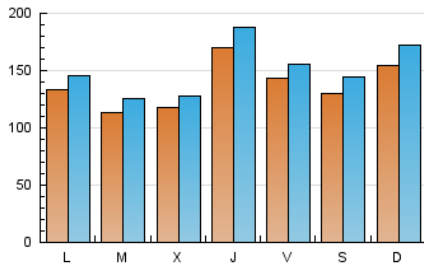

1. Cifras totales y promedios (Nacional e Internacional)

MES - AÑO	NAVEGADORES UNICOS	VISITAS	PAGINAS
Marzo - 2024	338.093	470.357	521.838
PROMEDIO DIARIO	13.800	15.173	16.833
PROMEDIO LUNES-VIERNES	13.599	14.865	16.634
PROMEDIO SABADO-DOMINGO	14.223	15.820	17.252
PAGINAS / VISITAS	1,11		
DURACION MEDIA VISITAS	0:00:55		
TIEMPO INTERACCIÓN MEDIO	0:00:21		

2. Secciones (Nacional e Internacional)

	PAGINAS	%
HOME	7.315	1.40 %
RESTO	514.523	98.60 %

3. Por día del mes (Nacional e Internacional)

Día	N. únicos	Visitas	Páginas	Día	N. únicos	Visitas	Páginas	Día	N. únicos	Visitas	Páginas
1	20.430	21.377	23.576	11	16.555	18.474	20.741	21	14.024	15.739	17.952
2	14.322	15.322	16.736	12	15.404	16.931	19.066	22	11.087	12.404	14.001
3	25.924	29.127	31.477	13	12.875	14.086	15.639	23	6.522	7.031	7.710
4	17.733	19.002	21.733	14	14.319	16.222	18.341	24	8.132	8.751	9.429
5	10.750	12.020	13.186	15	15.342	17.119	18.589	25	9.329	10.189	11.632
6	11.894	12.856	14.195	16	13.498	15.002	16.177	26	9.441	10.541	11.727
7	10.959	11.968	13.366	17	12.493	13.617	15.193	27	11.146	12.083	13.337
8	8.290	8.849	9.949	18	9.797	10.392	11.863	28	28.819	31.112	33.863
9	15.262	17.004	18.450	19	9.774	10.906	12.991	29	16.604	18.000	19.547
10	15.401	17.419	18.946	20	11.002	11.886	14.029	30	15.608	17.976	19.812
								31	15.066	16.952	18.585

4. Gráficas (Nacional e Internacional)

4.1 Por día de la semana (promedio)

N. únicos / Visitas (x 100)

Páginas (x 100)

4.2 Por franja horaria (promedio)

Visitas_ (x 1000)

Páginas (x 1000)

4.3 Por meses