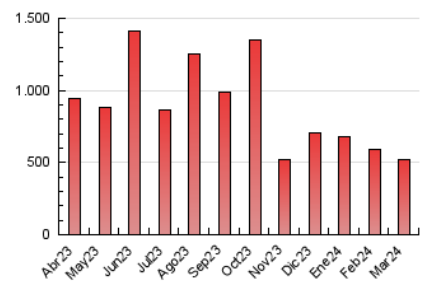

Páginas (x 1000)