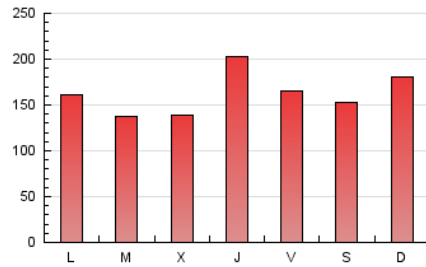

1. Cifras totales y promedios (Nacional)

MES - AÑO	NAVEGADORES UNICOS	VISITAS	PAGINAS
Marzo - 2024	326.003	456.296	505.874
PROMEDIO DIARIO	13.354	14.719	16.319
PROMEDIO LUNES-VIERNES	13.170	14.438	16.134
PROMEDIO SABADO-DOMINGO	13.740	15.310	16.705
PAGINAS / VISITAS	1,11		
DURACION MEDIA VISITAS	0:00:55		
TIEMPO INTERACCIÓN MEDIO	0:00:21		

2. Secciones (Nacional)

	PAGINAS	%
HOME	6.869	1.36 %
RESTO	499.005	98.64 %

3. Por día del mes (Nacional)

Día	N. únicos	Visitas	Páginas	Día	N. únicos	Visitas	Páginas	Día	N. únicos	Visitas	Páginas
1	19.139	19.990	22.226	11	16.235	18.198	20.370	21	13.478	15.101	17.278
2	13.428	14.403	15.788	12	14.989	16.450	18.605	22	10.742	12.025	13.589
3	24.931	28.150	30.297	13	12.562	13.770	15.260	23	6.194	6.671	7.316
4	17.390	18.666	21.316	14	13.921	15.940	17.902	24	7.717	8.279	8.918
5	10.030	11.278	12.335	15	15.083	16.889	18.285	25	8.985	9.878	11.246
6	11.359	12.317	13.611	16	13.246	14.761	15.932	26	9.167	10.254	11.381
7	10.570	11.640	12.959	17	12.273	13.438	14.952	27	10.860	11.745	13.051
8	8.061	8.557	9.688	18	9.537	10.187	11.587	28	28.192	30.623	33.096
9	14.846	16.575	17.993	19	9.459	10.598	12.417	29	16.098	17.488	19.022
10	15.106	17.120	18.587	20	10.717	11.602	13.596	30	15.282	17.484	19.411
								31	14.373	16.219	17.860

4. Gráficas (Nacional)

4.1 Por día de la semana (promedio)

N. únicos / Visitas (x 100)

Páginas (x 100)

4.2 Por franja horaria (promedio)

Visitas_ (x 1000)

Páginas (x 1000)

4.3 Por meses