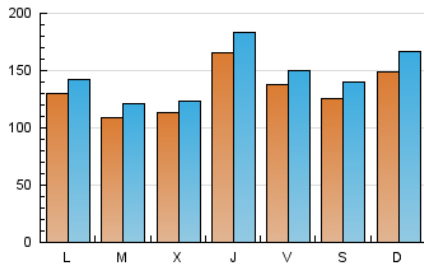

1. Cifras totales y promedios (Nacional)

MES - AÑO	NAVEGADORES UNICOS	VISITAS	PAGINAS
Marzo - 2024	326.003	456.296	505.874
PROMEDIO DIARIO	13.354	14.719	16.319
PROMEDIO LUNES-VIERNES	13.170	14.438	16.134
PROMEDIO SABADO-DOMINGO	13.740	15.310	16.705
PAGINAS / VISITAS	1,11		
DURACION MEDIA VISITAS	0:00:55		
TIEMPO INTERACCIÓN MEDIO	0:00:21		

2. Secciones (Nacional)

	PAGINAS	%
HOME	6.869	1.36 %
RESTO	499.005	98.64 %

3. Por día del mes (Nacional)

Día	N. únicos	Visitas	Páginas	Día	N. únicos	Visitas	Páginas	Día	N. únicos	Visitas	Páginas
1	19.139	19.990	22.226	11	16.235	18.198	20.370	21	13.478	15.101	17.278
2	13.428	14.403	15.788	12	14.989	16.450	18.605	22	10.742	12.025	13.589
3	24.931	28.150	30.297	13	12.562	13.770	15.260	23	6.194	6.671	7.316
4	17.390	18.666	21.316	14	13.921	15.940	17.902	24	7.717	8.279	8.918
5	10.030	11.278	12.335	15	15.083	16.889	18.285	25	8.985	9.878	11.246
6	11.359	12.317	13.611	16	13.246	14.761	15.932	26	9.167	10.254	11.381
7	10.570	11.640	12.959	17	12.273	13.438	14.952	27	10.860	11.745	13.051
8	8.061	8.557	9.688	18	9.537	10.187	11.587	28	28.192	30.623	33.096
9	14.846	16.575	17.993	19	9.459	10.598	12.417	29	16.098	17.488	19.022
10	15.106	17.120	18.587	20	10.717	11.602	13.596	30	15.282	17.484	19.411
								31	14.373	16.219	17.860

4. Gráficas (Nacional)

4.1 Por día de la semana (promedio)

N. únicos / Visitas (x 100)

Páginas (x 100)

4.2 Por franja horaria (promedio)

Visitas_ (x 1000)

Páginas (x 1000)

4.3 Por meses