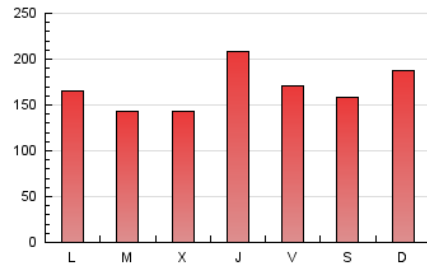

1. Cifras totales y promedios (Nacional e Internacional)

MES - AÑO	NAVEGADORES UNICOS	VISITAS	PAGINAS
Marzo - 2024	338.093	470.357	521.838
PROMEDIO DIARIO	13.800	15.173	16.833
PROMEDIO LUNES-VIERNES	13.599	14.865	16.634
PROMEDIO SABADO-DOMINGO	14.223	15.820	17.252
PAGINAS / VISITAS	1,11		
DURACION MEDIA VISITAS	0:00:55		
TIEMPO INTERACCIÓN MEDIO	0:00:21		

2. Secciones (Nacional e Internacional)

	PAGINAS	%
HOME	7.315	1.40 %
RESTO	514.523	98.60 %

3. Por día del mes (Nacional e Internacional)

Día	N. únicos	Visitas	Páginas	Día	N. únicos	Visitas	Páginas	Día	N. únicos	Visitas	Páginas
1	20.430	21.377	23.576	11	16.555	18.474	20.741	21	14.024	15.739	17.952
2	14.322	15.322	16.736	12	15.404	16.931	19.066	22	11.087	12.404	14.001
3	25.924	29.127	31.477	13	12.875	14.086	15.639	23	6.522	7.031	7.710
4	17.733	19.002	21.733	14	14.319	16.222	18.341	24	8.132	8.751	9.429
5	10.750	12.020	13.186	15	15.342	17.119	18.589	25	9.329	10.189	11.632
6	11.894	12.856	14.195	16	13.498	15.002	16.177	26	9.441	10.541	11.727
7	10.959	11.968	13.366	17	12.493	13.617	15.193	27	11.146	12.083	13.337
8	8.290	8.849	9.949	18	9.797	10.392	11.863	28	28.819	31.112	33.863
9	15.262	17.004	18.450	19	9.774	10.906	12.991	29	16.604	18.000	19.547
10	15.401	17.419	18.946	20	11.002	11.886	14.029	30	15.608	17.976	19.812
								31	15.066	16.952	18.585

4. Gráficas (Nacional e Internacional)

4.1 Por día de la semana (promedio)

N. únicos / Visitas (x 100)

Páginas (x 100)

4.2 Por franja horaria (promedio)

Visitas_ (x 1000)

Páginas (x 1000)

4.3 Por meses