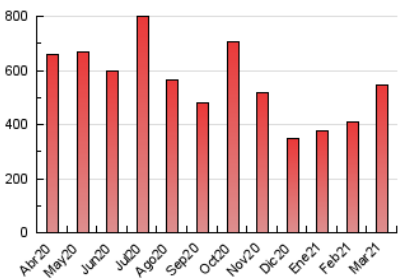

Páginas (x 1000)