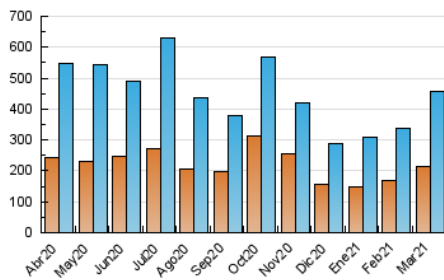

4.3 Por meses

N. únicos / Visitas (x 1000)