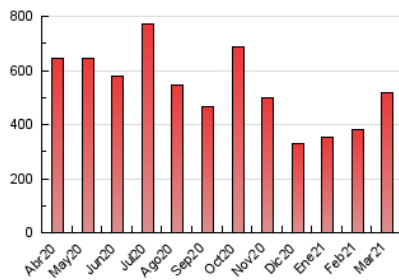

1. Cifras totales y promedios (Nacional)

MES - AÑO	NAVEGADORES UNICOS	VISITAS	PAGINAS
Marzo - 2021	190.236	429.683	519.151
PROMEDIO DIARIO	11.762	13.861	16.747
PROMEDIO LUNES-VIERNES	12.698	15.145	18.408
PROMEDIO SABADO-DOMINGO	9.071	10.168	11.972
PAGINAS / VISITAS	1,21		
DURACION MEDIA VISITAS	0:00:51		
DURACION MEDIA PAGINAS	0:04:06		

2. Secciones (Nacional)

	PAGINAS	%
HOME	12.624	2.43 %
RESTO	506.527	97.57 %

3. Por día del mes (Nacional)

Día	N. únicos	Visitas	Páginas	Día	N. únicos	Visitas	Páginas	Día	N. únicos	Visitas	Páginas
1	8.715	10.138	12.611	11	14.109	17.277	21.069	21	6.839	7.984	9.559
2	8.940	11.038	13.583	12	14.866	18.017	21.828	22	8.866	11.046	13.531
3	14.154	15.959	19.427	13	11.341	12.888	15.116	23	11.051	13.278	16.225
4	11.323	13.216	15.981	14	17.443	19.410	22.703	24	12.418	14.501	18.051
5	5.781	6.521	8.118	15	20.440	23.902	28.255	25	10.971	13.099	16.248
6	4.670	5.216	6.267	16	16.702	19.996	23.957	26	13.080	15.408	18.557
7	4.883	5.424	6.776	17	14.558	17.173	20.669	27	11.457	12.898	15.048
8	7.649	8.904	11.156	18	15.116	18.428	22.309	28	7.651	8.356	9.726
9	16.582	18.968	23.947	19	11.047	13.539	16.405	29	14.206	17.494	20.892
10	11.160	13.718	17.055	20	8.287	9.164	10.580	30	14.485	16.987	19.863
								31	15.840	19.736	23.639

4. Gráficas (Nacional)

4.1 Por día de la semana (promedio)

N. únicos / Visitas (x 100)

Páginas (x 100)

4.2 Por franja horaria (promedio)

Visitas (x 1000)

Páginas (x 1000)

4.3 Por meses

N. únicos / Visitas (x 1000)

Páginas (x 1000)

5. Observaciones

Este Medio Electrónico de Comunicación ha sido medido por la herramienta Google Analytics de Google

6. Definiciones básicas (Para más información ver Normas Técnicas para el Control de los Medios Electrónicos de Comunicación)