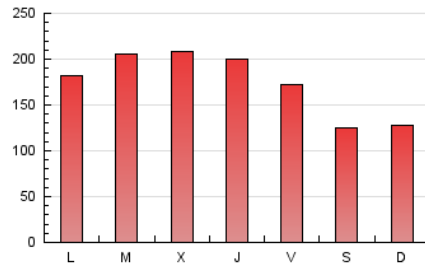

1. Cifras totales y promedios (Nacional e Internacional)

MES - AÑO	NAVEGADORES UNICOS	VISITAS	PAGINAS
Marzo - 2021	214.946	456.805	547.879
PROMEDIO DIARIO	12.623	14.736	17.674
PROMEDIO LUNES-VIERNES	13.631	16.098	19.418
PROMEDIO SABADO-DOMINGO	9.722	10.818	12.657
PAGINAS / VISITAS	1,20		
DURACION MEDIA VISITAS	0:00:49		
DURACION MEDIA PAGINAS	0:04:05		

2. Secciones (Nacional e Internacional)

	PAGINAS	%
HOME	13.393	2.44 %
RESTO	534.486	97.56 %

3. Por día del mes (Nacional e Internacional)

Día	N. únicos	Visitas	Páginas	Día	N. únicos	Visitas	Páginas	Día	N. únicos	Visitas	Páginas
1	9.514	10.935	13.456	11	14.988	18.202	22.050	21	7.454	8.584	10.187
2	9.712	11.811	14.406	12	15.944	19.108	22.980	22	9.663	11.898	14.439
3	15.072	16.857	20.379	13	12.103	13.635	15.902	23	12.096	14.303	17.315
4	12.256	14.167	16.971	14	18.224	20.184	23.521	24	13.430	15.500	19.096
5	6.453	7.225	8.839	15	21.692	25.070	29.522	25	12.058	14.065	17.283
6	5.218	5.770	6.839	16	17.703	21.074	25.088	26	13.995	16.392	19.600
7	5.364	5.909	7.305	17	15.532	18.225	21.789	27	12.151	13.621	15.807
8	8.305	9.595	11.881	18	16.276	19.604	23.561	28	8.219	8.948	10.349
9	17.257	19.735	24.766	19	12.171	14.643	17.571	29	15.016	18.345	21.786
10	12.075	14.653	18.026	20	9.045	9.890	11.348	30	15.493	18.022	21.002
								31	16.822	20.835	24.815

4. Gráficas (Nacional e Internacional)

4.1 Por día de la semana (promedio)

N. únicos / Visitas (x 100)

Páginas (x 100)

4.2 Por franja horaria (promedio)

Visitas (x 1000)

Páginas (x 1000)

4.3 Por meses