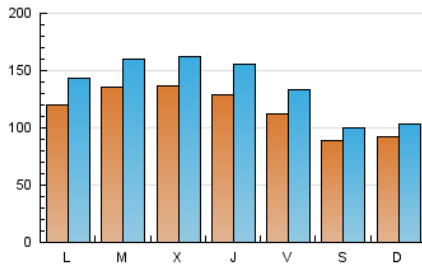

1. Cifras totales y promedios (Nacional)

MES - AÑO	NAVEGADORES UNICOS	VISITAS	PAGINAS
Marzo - 2021	190.236	429.683	519.151
PROMEDIO DIARIO	11.762	13.861	16.747
PROMEDIO LUNES-VIERNES	12.698	15.145	18.408
PROMEDIO SABADO-DOMINGO	9.071	10.168	11.972
PAGINAS / VISITAS	1,21		
DURACION MEDIA VISITAS	0:00:51		
DURACION MEDIA PAGINAS	0:04:06		

2. Secciones (Nacional)

	PAGINAS	%
HOME	12.624	2.43 %
RESTO	506.527	97.57 %

3. Por día del mes (Nacional)

Día	N. únicos	Visitas	Páginas	Día	N. únicos	Visitas	Páginas	Día	N. únicos	Visitas	Páginas
1	8.715	10.138	12.611	11	14.109	17.277	21.069	21	6.839	7.984	9.559
2	8.940	11.038	13.583	12	14.866	18.017	21.828	22	8.866	11.046	13.531
3	14.154	15.959	19.427	13	11.341	12.888	15.116	23	11.051	13.278	16.225
4	11.323	13.216	15.981	14	17.443	19.410	22.703	24	12.418	14.501	18.051
5	5.781	6.521	8.118	15	20.440	23.902	28.255	25	10.971	13.099	16.248
6	4.670	5.216	6.267	16	16.702	19.996	23.957	26	13.080	15.408	18.557
7	4.883	5.424	6.776	17	14.558	17.173	20.669	27	11.457	12.898	15.048
8	7.649	8.904	11.156	18	15.116	18.428	22.309	28	7.651	8.356	9.726
9	16.582	18.968	23.947	19	11.047	13.539	16.405	29	14.206	17.494	20.892
10	11.160	13.718	17.055	20	8.287	9.164	10.580	30	14.485	16.987	19.863
								31	15.840	19.736	23.639

4. Gráficas (Nacional)

4.1 Por día de la semana (promedio)

N. únicos / Visitas (x 100)

Páginas (x 100)

4.2 Por franja horaria (promedio)

Visitas (x 1000)

Páginas (x 1000)

4.3 Por meses