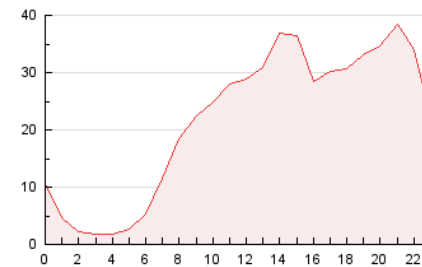

2. Secciones (Nacional)

	PAGINAS	%
HOME	12.624	2.43 %
RESTO	506.527	97.57 %

3. Por día del mes (Nacional)

Día	N. únicos	Visitas	Páginas	Día	N. únicos	Visitas	Páginas	Día	N. únicos	Visitas	Páginas
1	8.715	10.138	12.611	11	14.109	17.277	21.069	21	6.839	7.984	9.559
2	8.940	11.038	13.583	12	14.866	18.017	21.828	22	8.866	11.046	13.531
3	14.154	15.959	19.427	13	11.341	12.888	15.116	23	11.051	13.278	16.225
4	11.323	13.216	15.981	14	17.443	19.410	22.703	24	12.418	14.501	18.051
5	5.781	6.521	8.118	15	20.440	23.902	28.255	25	10.971	13.099	16.248
6	4.670	5.216	6.267	16	16.702	19.996	23.957	26	13.080	15.408	18.557
7	4.883	5.424	6.776	17	14.558	17.173	20.669	27	11.457	12.898	15.048
8	7.649	8.904	11.156	18	15.116	18.428	22.309	28	7.651	8.356	9.726
9	16.582	18.968	23.947	19	11.047	13.539	16.405	29	14.206	17.494	20.892
10	11.160	13.718	17.055	20	8.287	9.164	10.580	30	14.485	16.987	19.863
								31	15.840	19.736	23.639

4. Gráficas (Nacional)

4.1 Por día de la semana (promedio)

N. únicos / Visitas (x 100)

Páginas (x 100)

4.2 Por franja horaria (promedio)

Visitas (x 1000)

Páginas (x 1000)

4.3 Por meses