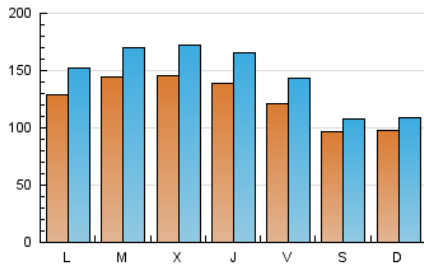

1. Cifras totales y promedios (Nacional e Internacional)

MES - AÑO	NAVEGADORES UNICOS	VISITAS	PAGINAS
Marzo - 2021	214.946	456.805	547.879
PROMEDIO DIARIO	12.623	14.736	17.674
PROMEDIO LUNES-VIERNES	13.631	16.098	19.418
PROMEDIO SABADO-DOMINGO	9.722	10.818	12.657
PAGINAS / VISITAS	1,20		
DURACION MEDIA VISITAS	0:00:49		
DURACION MEDIA PAGINAS	0:04:05		

2. Secciones (Nacional e Internacional)

	PAGINAS	%
HOME	13.393	2.44 %
RESTO	534.486	97.56 %

3. Por día del mes (Nacional e Internacional)

Día	N. únicos	Visitas	Páginas	Día	N. únicos	Visitas	Páginas	Día	N. únicos	Visitas	Páginas
1	9.514	10.935	13.456	11	14.988	18.202	22.050	21	7.454	8.584	10.187
2	9.712	11.811	14.406	12	15.944	19.108	22.980	22	9.663	11.898	14.439
3	15.072	16.857	20.379	13	12.103	13.635	15.902	23	12.096	14.303	17.315
4	12.256	14.167	16.971	14	18.224	20.184	23.521	24	13.430	15.500	19.096
5	6.453	7.225	8.839	15	21.692	25.070	29.522	25	12.058	14.065	17.283
6	5.218	5.770	6.839	16	17.703	21.074	25.088	26	13.995	16.392	19.600
7	5.364	5.909	7.305	17	15.532	18.225	21.789	27	12.151	13.621	15.807
8	8.305	9.595	11.881	18	16.276	19.604	23.561	28	8.219	8.948	10.349
9	17.257	19.735	24.766	19	12.171	14.643	17.571	29	15.016	18.345	21.786
10	12.075	14.653	18.026	20	9.045	9.890	11.348	30	15.493	18.022	21.002
								31	16.822	20.835	24.815

4. Gráficas (Nacional e Internacional)

4.1 Por día de la semana (promedio)

N. únicos / Visitas (x 100)

Páginas (x 100)

4.2 Por franja horaria (promedio)

Visitas (x 1000)

Páginas (x 1000)

4.3 Por meses