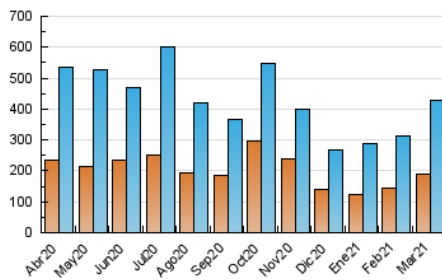

4.3 Por meses

N. únicos / Visitas (x 1000)