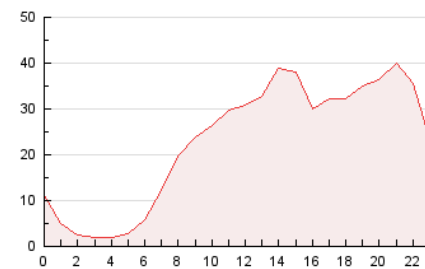

2. Secciones (Nacional e Internacional)

	PAGINAS	%
HOME	13.393	2.44 %
RESTO	534.486	97.56 %

3. Por día del mes (Nacional e Internacional)

Día	N. únicos	Visitas	Páginas	Día	N. únicos	Visitas	Páginas	Día	N. únicos	Visitas	Páginas
1	9.514	10.935	13.456	11	14.988	18.202	22.050	21	7.454	8.584	10.187
2	9.712	11.811	14.406	12	15.944	19.108	22.980	22	9.663	11.898	14.439
3	15.072	16.857	20.379	13	12.103	13.635	15.902	23	12.096	14.303	17.315
4	12.256	14.167	16.971	14	18.224	20.184	23.521	24	13.430	15.500	19.096
5	6.453	7.225	8.839	15	21.692	25.070	29.522	25	12.058	14.065	17.283
6	5.218	5.770	6.839	16	17.703	21.074	25.088	26	13.995	16.392	19.600
7	5.364	5.909	7.305	17	15.532	18.225	21.789	27	12.151	13.621	15.807
8	8.305	9.595	11.881	18	16.276	19.604	23.561	28	8.219	8.948	10.349
9	17.257	19.735	24.766	19	12.171	14.643	17.571	29	15.016	18.345	21.786
10	12.075	14.653	18.026	20	9.045	9.890	11.348	30	15.493	18.022	21.002
								31	16.822	20.835	24.815

4. Gráficas (Nacional e Internacional)

4.1 Por día de la semana (promedio)

N. únicos / Visitas (x 100)

Páginas (x 100)

4.2 Por franja horaria (promedio)

Visitas (x 1000)

Páginas (x 1000)

4.3 Por meses