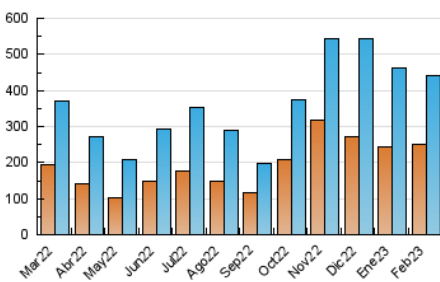

4.3 Por meses

N. únicos / Visitas (x 1000)