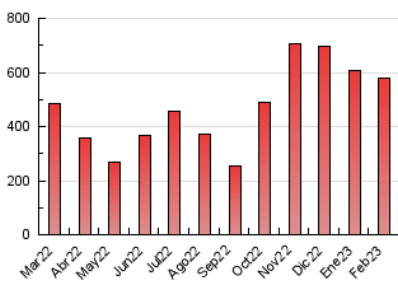

Páginas (x 1000)