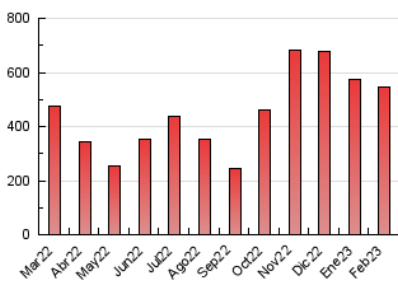

Páginas (x 1000)