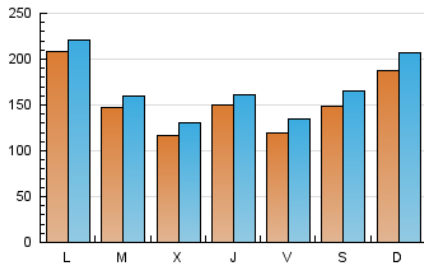

1. Cifras totales y promedios (Nacional e Internacional)

MES - AÑO	NAVEGADORES UNICOS	VISITAS	PAGINAS
Febrero - 2023	278.899	472.041	580.651
PROMEDIO DIARIO	15.396	16.859	20.738
PROMEDIO LUNES-VIERNES	14.834	16.136	19.754
PROMEDIO SABADO-DOMINGO	16.799	18.666	23.198
PAGINAS / VISITAS	1,23		
DURACION MEDIA VISITAS	0:00:40		
DURACION MEDIA PAGINAS	0:02:53		

2. Secciones (Nacional e Internacional)

	PAGINAS	%
HOME	6.048	1.04 %
RESTO	574.603	98.96 %

3. Por día del mes (Nacional e Internacional)

Día	N. únicos	Visitas	Páginas	Día	N. únicos	Visitas	Páginas	Día	N. únicos	Visitas	Páginas
1	11.093	12.100	15.070	11	8.454	9.574	11.501	21	13.960	15.113	18.686
2	7.226	8.008	9.986	12	13.432	14.896	18.299	22	15.642	17.450	21.626
3	8.307	9.342	11.572	13	24.438	25.592	32.298	23	33.979	34.817	38.650
4	10.390	12.391	15.464	14	18.159	19.342	23.754	24	16.393	17.817	22.037
5	16.788	20.159	25.085	15	10.268	11.652	14.402	25	25.901	28.028	35.892
6	18.774	20.297	25.233	16	10.238	11.870	14.875	26	29.536	31.105	38.571
7	13.502	14.834	17.894	17	13.528	15.615	19.569	27	19.394	21.116	26.720
8	9.779	10.842	13.444	18	14.441	16.359	20.414	28	13.401	14.631	18.250
9	8.467	9.707	11.810	19	15.449	16.817	20.354				
10	9.660	11.085	13.588	20	20.481	21.482	25.607				

4. Gráficas (Nacional e Internacional)

4.1 Por día de la semana (promedio)

N. únicos / Visitas (x 100)

Páginas (x 100)

4.2 Por franja horaria (promedio)

Visitas_ (x 1000)

Páginas (x 1000)

4.3 Por meses