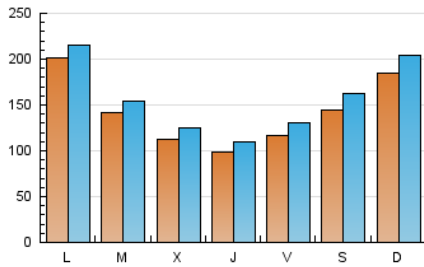

1. Cifras totales y promedios (Nacional)

MES - AÑO	NAVEGADORES UNICOS	VISITAS	PAGINAS
Febrero - 2023	251.219	440.817	545.894
PROMEDIO DIARIO	14.296	15.743	19.496
PROMEDIO LUNES-VIERNES	13.418	14.709	18.184
PROMEDIO SABADO-DOMINGO	16.489	18.330	22.776
PAGINAS / VISITAS	1,24		
DURACION MEDIA VISITAS	0:00:41		
DURACION MEDIA PAGINAS	0:02:53		

2. Secciones (Nacional)

	PAGINAS	%
HOME	5.666	1.04 %
RESTO	540.228	98.96 %

3. Por día del mes (Nacional)

Día	N. únicos	Visitas	Páginas	Día	N. únicos	Visitas	Páginas	Día	N. únicos	Visitas	Páginas
1	10.868	11.819	14.735	11	8.232	9.317	11.180	21	13.534	14.675	18.164
2	6.959	7.729	9.644	12	13.152	14.624	17.946	22	15.077	16.790	20.793
3	8.081	9.100	11.227	13	23.432	24.603	31.063	23	14.340	15.578	19.243
4	10.217	12.175	15.177	14	17.228	18.189	21.959	24	16.005	17.421	21.566
5	16.507	19.856	24.721	15	9.661	10.968	13.479	25	25.480	27.637	35.389
6	18.266	19.830	24.646	16	9.870	11.443	14.339	26	29.127	30.677	38.055
7	13.119	14.458	17.434	17	13.122	15.112	18.943	27	18.902	20.630	26.134
8	9.509	10.557	13.066	18	14.076	15.906	19.838	28	12.835	14.130	17.636
9	8.181	9.410	11.430	19	15.119	16.448	19.905				
10	9.411	10.797	13.243	20	19.964	20.938	24.939				

4. Gráficas (Nacional)

4.1 Por día de la semana (promedio)

N. únicos / Visitas (x 100)

Páginas (x 100)

4.2 Por franja horaria (promedio)

Visitas_ (x 1000)

Páginas (x 1000)

4.3 Por meses