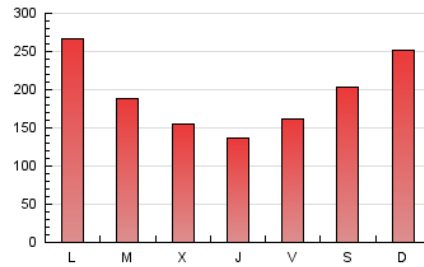

1. Cifras totales y promedios (Nacional)

MES - AÑO	NAVEGADORES UNICOS	VISITAS	PAGINAS
Febrero - 2023	251.219	440.817	545.894
PROMEDIO DIARIO	14.296	15.743	19.496
PROMEDIO LUNES-VIERNES	13.418	14.709	18.184
PROMEDIO SABADO-DOMINGO	16.489	18.330	22.776
PAGINAS / VISITAS	1,24		
DURACION MEDIA VISITAS	0:00:41		
DURACION MEDIA PAGINAS	0:02:53		

2. Secciones (Nacional)

	PAGINAS	%
HOME	5.666	1.04 %
RESTO	540.228	98.96 %

3. Por día del mes (Nacional)

Día	N. únicos	Visitas	Páginas	Día	N. únicos	Visitas	Páginas	Día	N. únicos	Visitas	Páginas
1	10.868	11.819	14.735	11	8.232	9.317	11.180	21	13.534	14.675	18.164
2	6.959	7.729	9.644	12	13.152	14.624	17.946	22	15.077	16.790	20.793
3	8.081	9.100	11.227	13	23.432	24.603	31.063	23	14.340	15.578	19.243
4	10.217	12.175	15.177	14	17.228	18.189	21.959	24	16.005	17.421	21.566
5	16.507	19.856	24.721	15	9.661	10.968	13.479	25	25.480	27.637	35.389
6	18.266	19.830	24.646	16	9.870	11.443	14.339	26	29.127	30.677	38.055
7	13.119	14.458	17.434	17	13.122	15.112	18.943	27	18.902	20.630	26.134
8	9.509	10.557	13.066	18	14.076	15.906	19.838	28	12.835	14.130	17.636
9	8.181	9.410	11.430	19	15.119	16.448	19.905				
10	9.411	10.797	13.243	20	19.964	20.938	24.939				

4. Gráficas (Nacional)

4.1 Por día de la semana (promedio)

N. únicos / Visitas (x 100)

Páginas (x 100)

4.2 Por franja horaria (promedio)

Visitas_ (x 1000)

Páginas (x 1000)

4.3 Por meses