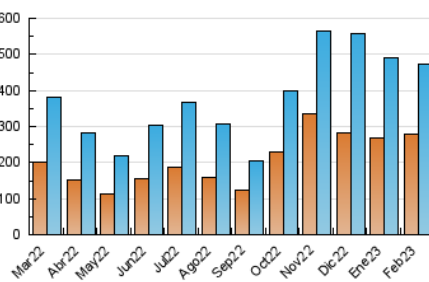

4.3 Por meses

N. únicos / Visitas (x 1000)