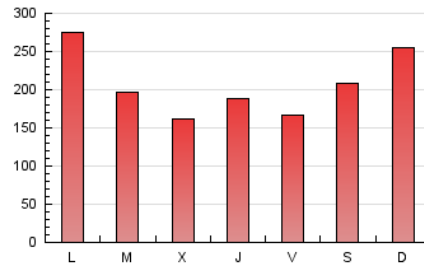

1. Cifras totales y promedios (Nacional e Internacional)

MES - AÑO	NAVEGADORES UNICOS	VISITAS	PAGINAS
Febrero - 2023	278.899	472.041	580.651
PROMEDIO DIARIO	15.396	16.859	20.738
PROMEDIO LUNES-VIERNES	14.834	16.136	19.754
PROMEDIO SABADO-DOMINGO	16.799	18.666	23.198
PAGINAS / VISITAS	1,23		
DURACION MEDIA VISITAS	0:00:40		
DURACION MEDIA PAGINAS	0:02:53		

2. Secciones (Nacional e Internacional)

	PAGINAS	%
HOME	6.048	1.04 %
RESTO	574.603	98.96 %

3. Por día del mes (Nacional e Internacional)

Día	N. únicos	Visitas	Páginas	Día	N. únicos	Visitas	Páginas	Día	N. únicos	Visitas	Páginas
1	11.093	12.100	15.070	11	8.454	9.574	11.501	21	13.960	15.113	18.686
2	7.226	8.008	9.986	12	13.432	14.896	18.299	22	15.642	17.450	21.626
3	8.307	9.342	11.572	13	24.438	25.592	32.298	23	33.979	34.817	38.650
4	10.390	12.391	15.464	14	18.159	19.342	23.754	24	16.393	17.817	22.037
5	16.788	20.159	25.085	15	10.268	11.652	14.402	25	25.901	28.028	35.892
6	18.774	20.297	25.233	16	10.238	11.870	14.875	26	29.536	31.105	38.571
7	13.502	14.834	17.894	17	13.528	15.615	19.569	27	19.394	21.116	26.720
8	9.779	10.842	13.444	18	14.441	16.359	20.414	28	13.401	14.631	18.250
9	8.467	9.707	11.810	19	15.449	16.817	20.354				
10	9.660	11.085	13.588	20	20.481	21.482	25.607				

4. Gráficas (Nacional e Internacional)

4.1 Por día de la semana (promedio)

N. únicos / Visitas (x 100)

Páginas (x 100)

4.2 Por franja horaria (promedio)

Visitas_ (x 1000)

Páginas (x 1000)

4.3 Por meses