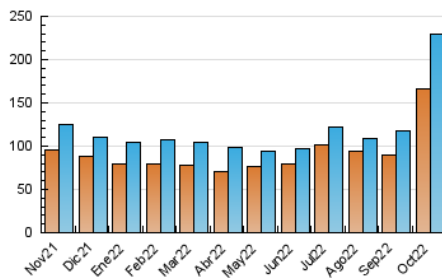

2. Secciones (Nacional)

	PAGINAS	%
HOME	16.196	3.62 %
RESTO	431.529	96.38 %

3. Por día del mes (Nacional)

Día	N. únicos	Visitas	Páginas	Día	N. únicos	Visitas	Páginas	Día	N. únicos	Visitas	Páginas
1	5.347	7.845	16.099	11	4.182	5.717	10.940	21	4.522	6.099	12.060
2	3.911	5.779	12.224	12	4.783	6.316	12.102	22	6.276	8.544	16.417
3	5.669	7.927	16.414	13	4.580	5.849	11.070	23	13.255	14.879	28.575
4	4.483	5.761	10.970	14	6.230	8.238	16.228	24	11.558	13.211	25.534
5	12.593	14.342	26.537	15	4.621	6.126	12.434	25	5.159	6.695	13.075
6	5.993	7.157	13.123	16	5.754	7.957	16.033	26	5.090	7.062	13.782
7	6.691	8.820	16.681	17	5.298	7.252	14.736	27	5.572	7.716	15.117
8	8.437	9.730	18.178	18	4.346	6.232	12.965	28	3.544	4.578	8.902
9	4.821	6.468	12.566	19	4.118	5.841	12.357	29	2.670	3.310	6.464
10	4.786	6.098	12.064	20	5.953	8.255	16.454	30	3.755	4.786	9.360
								31	3.445	4.351	8.264

4. Gráficas (Nacional)

4.1 Por día de la semana (promedio)

N. únicos / Visitas (x 100)

Páginas (x 100)

4.2 Por franja horaria (promedio)

Visitas (x 1000)

Páginas (x 1000)

4.3 Por meses

N. únicos / Visitas (x 1000)

Páginas (x 1000)

5. Observaciones

Este Medio Electrónico de Comunicación ha sido medido por la herramienta Google Analytics de Google (Universal Analytics)

6. Definiciones básicas (Para más información ver Normas Técnicas para el Control de los Medios Electrónicos de Comunicación)

Visita:

Una secuencia ininterrumpida de páginas servidas a un usuario válido. Si dicho usuario no realiza peticiones de páginas en un periodo de tiempo (30 min) la siguiente petición constituirá el inicio de una nueva visita.