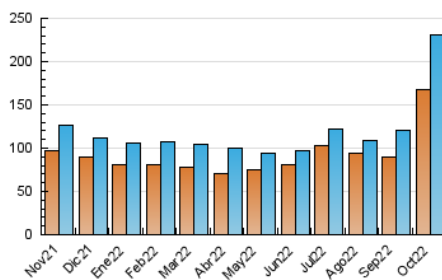

4.3 Por meses

N. únicos / Visitas (x 1000)