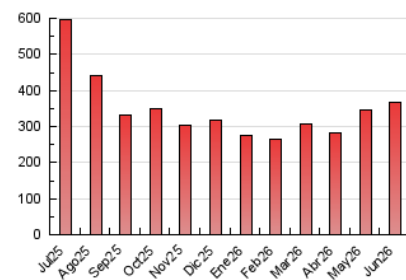

Páginas (x 1000)