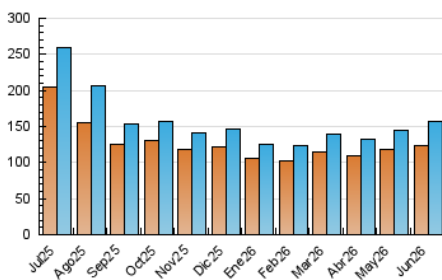

2. Secciones (Nacional)

	PAGINAS	%
HOME	856	0.23 %
RESTO	364.217	99.77 %

3. Por día del mes (Nacional)

Día	N. únicos	Visitas	Páginas	Día	N. únicos	Visitas	Páginas	Día	N. únicos	Visitas	Páginas
1	4.545	4.536	10.679	11	5.116	5.217	11.798	21	3.733	3.770	9.247
2	5.836	6.095	13.606	12	4.783	4.891	11.642	22	5.022	5.223	12.512
3	6.539	6.687	15.174	13	2.860	2.906	6.818	23	5.646	5.753	13.412
4	5.210	5.394	12.007	14	3.216	3.295	7.609	24	6.728	6.964	15.755
5	4.347	4.502	9.661	15	5.091	5.223	12.537	25	6.122	6.400	15.121
6	2.547	2.580	5.778	16	5.974	5.999	14.248	26	5.812	5.970	15.722
7	2.976	3.076	6.682	17	7.090	7.230	17.420	27	3.004	3.055	7.274
8	4.689	4.782	10.895	18	7.646	7.864	19.763	28	3.593	3.674	9.490
9	5.592	5.718	12.817	19	5.172	5.235	12.427	29	5.853	6.080	16.063
10	6.566	6.715	15.506	20	3.200	3.276	7.981	30	6.066	6.353	15.429

4. Gráficas (Nacional)

4.1 Por día de la semana (promedio)

N. únicos / Visitas (x 100)

Páginas (x 100)

4.2 Por franja horaria (promedio)

Visitas_ (x 1000)

Páginas (x 1000)

4.3 Por meses

N. únicos / Visitas (x 1000)

Páginas (x 1000)

5. Observaciones

Este Medio Electrónico de Comunicación ha sido medido por la herramienta Google Analytics de Google (GA4).

6. Definiciones básicas (Para más información ver Normas Técnicas para el Control de los Medios Electrónicos de Comunicación)

Visita:

Una secuencia ininterrumpida de páginas servidas a un usuario válido. Si dicho usuario no realiza peticiones de páginas en un periodo de tiempo (30 min) la siguiente petición constituirá el inicio de una nueva visita.