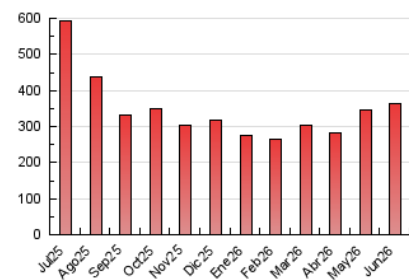

2. Secciones (Nacional)

	PAGINAS	%
HOME	856	0.23 %
RESTO	364.217	99.77 %

3. Por día del mes (Nacional)

Día	N. únicos	Visitas	Páginas	Día	N. únicos	Visitas	Páginas	Día	N. únicos	Visitas	Páginas
1	4.545	4.536	10.679	11	5.116	5.217	11.798	21	3.733	3.770	9.247
2	5.836	6.095	13.606	12	4.783	4.891	11.642	22	5.022	5.223	12.512
3	6.539	6.687	15.174	13	2.860	2.906	6.818	23	5.646	5.753	13.412
4	5.210	5.394	12.007	14	3.216	3.295	7.609	24	6.728	6.964	15.755
5	4.347	4.502	9.661	15	5.091	5.223	12.537	25	6.122	6.400	15.121
6	2.547	2.580	5.778	16	5.974	5.999	14.248	26	5.812	5.970	15.722
7	2.976	3.076	6.682	17	7.090	7.230	17.420	27	3.004	3.055	7.274
8	4.689	4.782	10.895	18	7.646	7.864	19.763	28	3.593	3.674	9.490
9	5.592	5.718	12.817	19	5.172	5.235	12.427	29	5.853	6.080	16.063
10	6.566	6.715	15.506	20	3.200	3.276	7.981	30	6.066	6.353	15.429

4. Gráficas (Nacional)

4.1 Por día de la semana (promedio)

N. únicos / Visitas (x 100)

Páginas (x 100)

4.2 Por franja horaria (promedio)

Visitas_ (x 1000)

Páginas (x 1000)

4.3 Por meses

N. únicos / Visitas (x 1000)

Páginas (x 1000)

5. Observaciones

Este Medio Electrónico de Comunicación ha sido medido por la herramienta Google Analytics de Google (GA4).

6. Definiciones básicas (Para más información ver Normas Técnicas para el Control de los Medios Electrónicos de Comunicación)