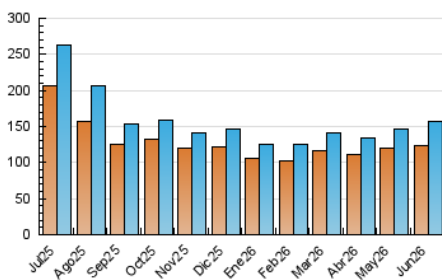

4.3 Por meses

N. únicos / Visitas (x 1000)