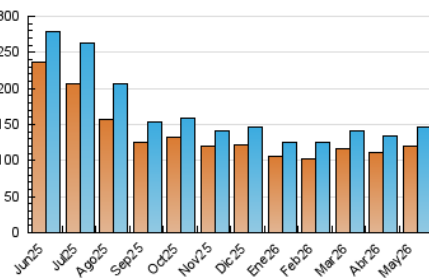

4.3 Por meses

N. únicos / Visitas (x 1000)