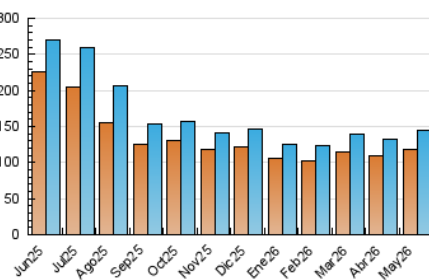

2. Secciones (Nacional)

	PAGINAS	%
HOME	922	0.27 %
RESTO	343.801	99.73 %

3. Por día del mes (Nacional)

Día	N. únicos	Visitas	Páginas	Día	N. únicos	Visitas	Páginas	Día	N. únicos	Visitas	Páginas
1	4.247	4.434	10.156	11	4.299	4.513	10.446	21	6.168	6.337	16.664
2	2.653	2.851	6.465	12	5.107	5.254	11.924	22	5.204	5.347	12.994
3	2.858	2.955	6.821	13	5.847	6.028	13.789	23	3.096	3.162	7.493
4	4.189	4.377	9.496	14	5.307	5.449	13.849	24	3.521	3.708	8.447
5	5.243	5.503	12.158	15	5.005	5.168	12.693	25	4.785	4.977	11.719
6	6.492	6.701	15.881	16	2.647	2.738	6.347	26	5.643	5.811	13.303
7	4.663	4.829	11.037	17	2.734	2.813	6.331	27	6.581	6.904	15.552
8	4.444	4.552	10.706	18	4.576	4.781	11.372	28	5.501	5.708	12.847
9	2.767	2.867	6.900	19	6.008	6.401	15.280	29	4.656	4.798	10.903
10	3.065	3.262	8.456	20	7.271	7.539	19.135	30	2.867	2.896	6.891
								31	3.472	3.483	8.668

4. Gráficas (Nacional)

4.1 Por día de la semana (promedio)

N. únicos / Visitas (x 100)

Páginas (x 100)

4.2 Por franja horaria (promedio)

Visitas_ (x 1000)

Páginas (x 1000)

4.3 Por meses

N. únicos / Visitas (x 1000)

Páginas (x 1000)

5. Observaciones

Este Medio Electrónico de Comunicación ha sido medido por la herramienta Google Analytics de Google (GA4).

6. Definiciones básicas (Para más información ver Normas Técnicas para el Control de los Medios Electrónicos de Comunicación)

Visita:

Una secuencia ininterrumpida de páginas servidas a un usuario válido. Si dicho usuario no realiza peticiones de páginas en un periodo de tiempo (30 min) la siguiente petición constituirá el inicio de una nueva visita.