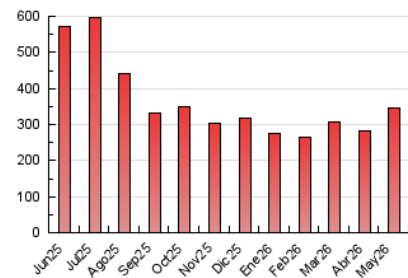

Páginas (x 1000)