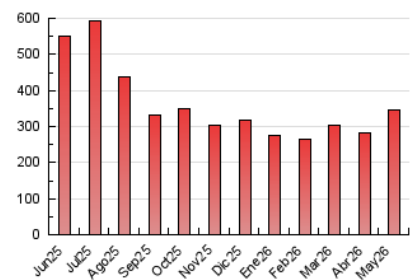

2. Secciones (Nacional)

	PAGINAS	%
HOME	922	0.27 %
RESTO	343.801	99.73 %

3. Por día del mes (Nacional)

Día	N. únicos	Visitas	Páginas	Día	N. únicos	Visitas	Páginas	Día	N. únicos	Visitas	Páginas
1	4.247	4.434	10.156	11	4.299	4.513	10.446	21	6.168	6.337	16.664
2	2.653	2.851	6.465	12	5.107	5.254	11.924	22	5.204	5.347	12.994
3	2.858	2.955	6.821	13	5.847	6.028	13.789	23	3.096	3.162	7.493
4	4.189	4.377	9.496	14	5.307	5.449	13.849	24	3.521	3.708	8.447
5	5.243	5.503	12.158	15	5.005	5.168	12.693	25	4.785	4.977	11.719
6	6.492	6.701	15.881	16	2.647	2.738	6.347	26	5.643	5.811	13.303
7	4.663	4.829	11.037	17	2.734	2.813	6.331	27	6.581	6.904	15.552
8	4.444	4.552	10.706	18	4.576	4.781	11.372	28	5.501	5.708	12.847
9	2.767	2.867	6.900	19	6.008	6.401	15.280	29	4.656	4.798	10.903
10	3.065	3.262	8.456	20	7.271	7.539	19.135	30	2.867	2.896	6.891
								31	3.472	3.483	8.668

4. Gráficas (Nacional)

4.1 Por día de la semana (promedio)

N. únicos / Visitas (x 100)

Páginas (x 100)

4.2 Por franja horaria (promedio)

Visitas_ (x 1000)

Páginas (x 1000)

4.3 Por meses

N. únicos / Visitas (x 1000)

Páginas (x 1000)

5. Observaciones

Este Medio Electrónico de Comunicación ha sido medido por la herramienta Google Analytics de Google (GA4).

6. Definiciones básicas (Para más información ver Normas Técnicas para el Control de los Medios Electrónicos de Comunicación)