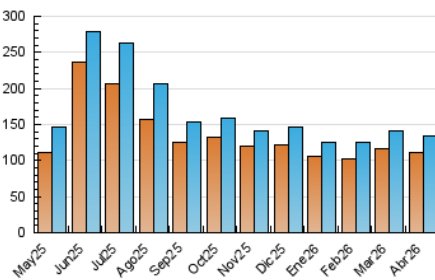

4.3 Por meses

N. únicos / Visitas (x 1000)