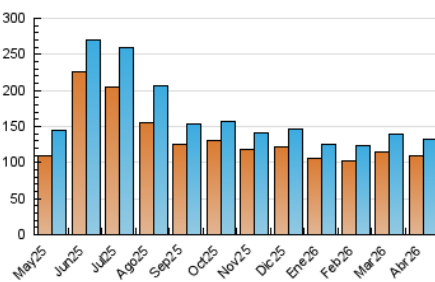

2. Secciones (Nacional)

	PAGINAS	%
HOME	894	0.32 %
RESTO	280.670	99.68 %

3. Por día del mes (Nacional)

Día	N. únicos	Visitas	Páginas	Día	N. únicos	Visitas	Páginas	Día	N. únicos	Visitas	Páginas
1	5.695	6.023	12.406	11	2.574	2.682	5.735	21	5.189	5.327	11.389
2	4.308	4.545	9.786	12	2.906	3.032	6.410	22	5.638	5.926	12.398
3	3.977	4.088	8.824	13	3.993	4.207	9.178	23	4.508	4.604	9.748
4	2.884	3.048	5.851	14	4.979	5.209	11.097	24	4.703	4.867	10.729
5	2.676	2.773	5.855	15	7.348	7.576	15.876	25	2.892	3.065	6.631
6	4.039	4.157	8.818	16	4.495	4.622	10.097	26	2.773	2.887	5.988
7	5.410	5.573	12.244	17	4.086	4.326	8.971	27	4.148	4.300	9.276
8	5.708	5.812	12.686	18	2.371	2.477	5.279	28	4.992	5.134	10.789
9	4.342	4.401	9.278	19	2.630	2.747	5.792	29	5.552	5.871	12.202
10	3.979	4.084	8.627	20	4.279	4.413	9.865	30	4.483	4.763	9.739

4. Gráficas (Nacional)

4.1 Por día de la semana (promedio)

N. únicos / Visitas (x 100)

Páginas (x 100)

4.2 Por franja horaria (promedio)

Visitas_ (x 1000)

Páginas (x 1000)

4.3 Por meses

N. únicos / Visitas (x 1000)

Páginas (x 1000)

5. Observaciones

Este Medio Electrónico de Comunicación ha sido medido por la herramienta Google Analytics de Google (GA4).

6. Definiciones básicas (Para más información ver Normas Técnicas para el Control de los Medios Electrónicos de Comunicación)