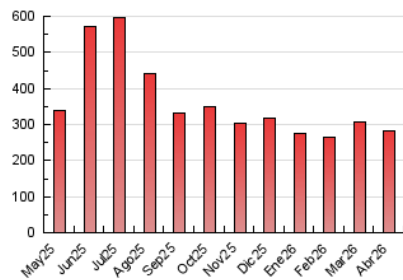

Páginas (x 1000)