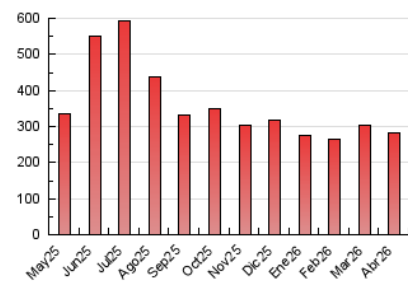

2. Secciones (Nacional)

	PAGINAS	%
HOME	894	0.32 %
RESTO	280.670	99.68 %

3. Por día del mes (Nacional)

Día	N. únicos	Visitas	Páginas	Día	N. únicos	Visitas	Páginas	Día	N. únicos	Visitas	Páginas
1	5.695	6.023	12.406	11	2.574	2.682	5.735	21	5.189	5.327	11.389
2	4.308	4.545	9.786	12	2.906	3.032	6.410	22	5.638	5.926	12.398
3	3.977	4.088	8.824	13	3.993	4.207	9.178	23	4.508	4.604	9.748
4	2.884	3.048	5.851	14	4.979	5.209	11.097	24	4.703	4.867	10.729
5	2.676	2.773	5.855	15	7.348	7.576	15.876	25	2.892	3.065	6.631
6	4.039	4.157	8.818	16	4.495	4.622	10.097	26	2.773	2.887	5.988
7	5.410	5.573	12.244	17	4.086	4.326	8.971	27	4.148	4.300	9.276
8	5.708	5.812	12.686	18	2.371	2.477	5.279	28	4.992	5.134	10.789
9	4.342	4.401	9.278	19	2.630	2.747	5.792	29	5.552	5.871	12.202
10	3.979	4.084	8.627	20	4.279	4.413	9.865	30	4.483	4.763	9.739

4. Gráficas (Nacional)

4.1 Por día de la semana (promedio)

N. únicos / Visitas (x 100)

Páginas (x 100)

4.2 Por franja horaria (promedio)

Visitas_ (x 1000)

Páginas (x 1000)

4.3 Por meses

N. únicos / Visitas (x 1000)

Páginas (x 1000)

5. Observaciones

Este Medio Electrónico de Comunicación ha sido medido por la herramienta Google Analytics de Google (GA4).

6. Definiciones básicas (Para más información ver Normas Técnicas para el Control de los Medios Electrónicos de Comunicación)