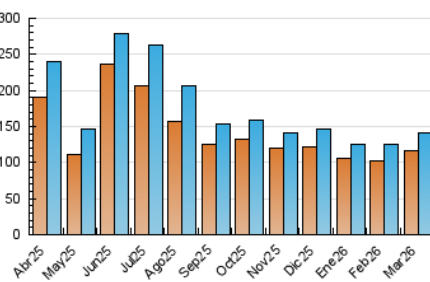

4.3 Por meses

N. únicos / Visitas (x 1000)