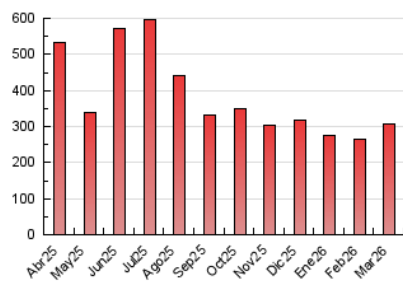

Páginas (x 1000)