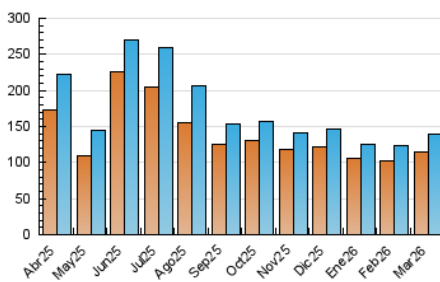

2. Secciones (Nacional)

	PAGINAS	%
HOME	1.911	0.63 %
RESTO	301.051	99.37 %

3. Por día del mes (Nacional)

Día	N. únicos	Visitas	Páginas	Día	N. únicos	Visitas	Páginas	Día	N. únicos	Visitas	Páginas
1	3.033	3.118	6.676	11	6.111	6.350	13.259	21	2.595	2.683	5.900
2	4.528	4.795	9.949	12	4.905	5.028	10.795	22	2.971	3.059	6.730
3	5.513	5.630	11.876	13	4.365	4.500	9.480	23	4.455	4.614	9.806
4	6.205	6.484	14.056	14	2.743	2.900	6.241	24	5.203	5.331	11.503
5	4.767	4.928	10.479	15	2.991	3.111	6.701	25	5.923	6.083	12.961
6	4.391	4.496	9.618	16	4.408	4.651	9.759	26	4.668	4.768	10.177
7	2.657	2.762	5.841	17	5.149	5.169	11.371	27	4.466	4.634	10.020
8	2.984	3.095	6.875	18	5.843	5.826	13.089	28	2.671	2.811	6.088
9	5.084	5.395	12.647	19	4.656	4.771	10.394	29	2.976	3.038	6.845
10	5.536	5.589	12.305	20	4.336	4.496	9.581	30	4.484	4.705	10.583
								31	5.027	5.303	11.357

4. Gráficas (Nacional)

4.1 Por día de la semana (promedio)

N. únicos / Visitas (x 100)

Páginas (x 100)

4.2 Por franja horaria (promedio)

Visitas_ (x 1000)

Páginas (x 1000)

4.3 Por meses

N. únicos / Visitas (x 1000)

Páginas (x 1000)

5. Observaciones

Este Medio Electrónico de Comunicación ha sido medido por la herramienta Google Analytics de Google (GA4).

6. Definiciones básicas (Para más información ver Normas Técnicas para el Control de los Medios Electrónicos de Comunicación)

Visita:

Una secuencia ininterrumpida de páginas servidas a un usuario válido. Si dicho usuario no realiza peticiones de páginas en un periodo de tiempo (30 min) la siguiente petición constituirá el inicio de una nueva visita.