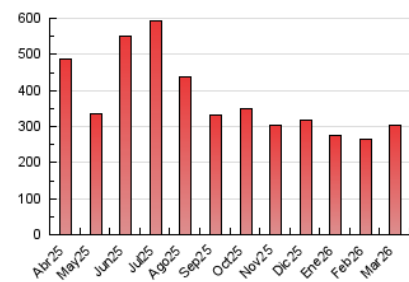

2. Secciones (Nacional)

	PAGINAS	%
HOME	1.911	0.63 %
RESTO	301.051	99.37 %

3. Por día del mes (Nacional)

Día	N. únicos	Visitas	Páginas	Día	N. únicos	Visitas	Páginas	Día	N. únicos	Visitas	Páginas
1	3.033	3.118	6.676	11	6.111	6.350	13.259	21	2.595	2.683	5.900
2	4.528	4.795	9.949	12	4.905	5.028	10.795	22	2.971	3.059	6.730
3	5.513	5.630	11.876	13	4.365	4.500	9.480	23	4.455	4.614	9.806
4	6.205	6.484	14.056	14	2.743	2.900	6.241	24	5.203	5.331	11.503
5	4.767	4.928	10.479	15	2.991	3.111	6.701	25	5.923	6.083	12.961
6	4.391	4.496	9.618	16	4.408	4.651	9.759	26	4.668	4.768	10.177
7	2.657	2.762	5.841	17	5.149	5.169	11.371	27	4.466	4.634	10.020
8	2.984	3.095	6.875	18	5.843	5.826	13.089	28	2.671	2.811	6.088
9	5.084	5.395	12.647	19	4.656	4.771	10.394	29	2.976	3.038	6.845
10	5.536	5.589	12.305	20	4.336	4.496	9.581	30	4.484	4.705	10.583
								31	5.027	5.303	11.357

4. Gráficas (Nacional)

4.1 Por día de la semana (promedio)

N. únicos / Visitas (x 100)

Páginas (x 100)

4.2 Por franja horaria (promedio)

Visitas_ (x 1000)

Páginas (x 1000)

4.3 Por meses

N. únicos / Visitas (x 1000)

Páginas (x 1000)

5. Observaciones

Este Medio Electrónico de Comunicación ha sido medido por la herramienta Google Analytics de Google (GA4).

6. Definiciones básicas (Para más información ver Normas Técnicas para el Control de los Medios Electrónicos de Comunicación)