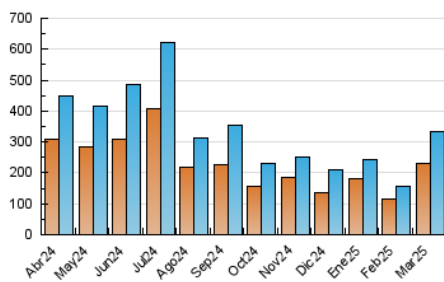

4.3 Por meses

N. únicos / Visitas (x 1000)