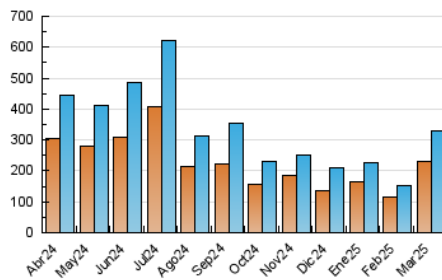

2. Secciones (Nacional)

	PAGINAS	%
HOME	1.279	0.17 %
RESTO	733.697	99.83 %

3. Por día del mes (Nacional)

Día	N. únicos	Visitas	Páginas	Día	N. únicos	Visitas	Páginas	Día	N. únicos	Visitas	Páginas
1	2.273	2.383	6.012	11	17.098	18.581	54.892	21	4.504	4.735	10.399
2	5.302	5.574	18.733	12	24.065	24.564	47.629	22	14.370	14.180	18.636
3	8.204	8.617	21.676	13	15.550	16.344	32.590	23	25.507	27.137	43.203
4	5.333	5.586	12.933	14	9.661	10.367	21.623	24	11.018	11.406	28.760
5	6.387	6.630	16.270	15	3.536	3.590	7.922	25	14.931	15.618	36.564
6	10.486	10.972	28.720	16	3.884	4.033	9.221	26	17.442	18.488	36.506
7	10.033	10.284	23.655	17	5.072	5.425	12.950	27	20.075	20.372	44.388
8	4.783	5.003	11.853	18	5.420	5.604	13.131	28	13.064	13.560	29.617
9	12.562	13.258	42.653	19	5.229	5.553	11.633	29	7.739	7.892	18.143
10	15.224	16.556	43.265	20	4.466	4.627	10.344	30	4.131	4.228	8.954
								31	5.360	5.676	12.101

4. Gráficas (Nacional)

4.1 Por día de la semana (promedio)

N. únicos / Visitas (x 100)

Páginas (x 100)

4.2 Por franja horaria (promedio)

Visitas_ (x 1000)

Páginas (x 1000)

4.3 Por meses

N. únicos / Visitas (x 1000)

Páginas (x 1000)

5. Observaciones

Este Medio Electrónico de Comunicación ha sido medido por la herramienta Google Analytics de Google (GA4).

6. Definiciones básicas (Para más información ver Normas Técnicas para el Control de los Medios Electrónicos de Comunicación)

Visita:

Una secuencia ininterrumpida de páginas servidas a un usuario válido. Si dicho usuario no realiza peticiones de páginas en un periodo de tiempo (30 min) la siguiente petición constituirá el inicio de una nueva visita.