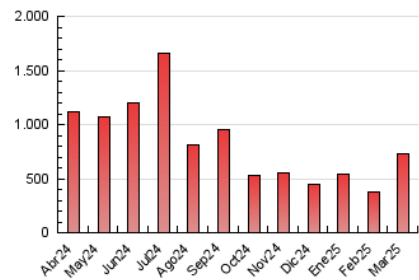

2. Secciones (Nacional)

	PAGINAS	%
HOME	1.279	0.17 %
RESTO	733.697	99.83 %

3. Por día del mes (Nacional)

Día	N. únicos	Visitas	Páginas	Día	N. únicos	Visitas	Páginas	Día	N. únicos	Visitas	Páginas
1	2.273	2.383	6.012	11	17.098	18.581	54.892	21	4.504	4.735	10.399
2	5.302	5.574	18.733	12	24.065	24.564	47.629	22	14.370	14.180	18.636
3	8.204	8.617	21.676	13	15.550	16.344	32.590	23	25.507	27.137	43.203
4	5.333	5.586	12.933	14	9.661	10.367	21.623	24	11.018	11.406	28.760
5	6.387	6.630	16.270	15	3.536	3.590	7.922	25	14.931	15.618	36.564
6	10.486	10.972	28.720	16	3.884	4.033	9.221	26	17.442	18.488	36.506
7	10.033	10.284	23.655	17	5.072	5.425	12.950	27	20.075	20.372	44.388
8	4.783	5.003	11.853	18	5.420	5.604	13.131	28	13.064	13.560	29.617
9	12.562	13.258	42.653	19	5.229	5.553	11.633	29	7.739	7.892	18.143
10	15.224	16.556	43.265	20	4.466	4.627	10.344	30	4.131	4.228	8.954
								31	5.360	5.676	12.101

4. Gráficas (Nacional)

4.1 Por día de la semana (promedio)

N. únicos / Visitas (x 100)

Páginas (x 100)

4.2 Por franja horaria (promedio)

Visitas_ (x 1000)

Páginas (x 1000)

4.3 Por meses

N. únicos / Visitas (x 1000)

Páginas (x 1000)

5. Observaciones

Este Medio Electrónico de Comunicación ha sido medido por la herramienta Google Analytics de Google (GA4).

6. Definiciones básicas (Para más información ver Normas Técnicas para el Control de los Medios Electrónicos de Comunicación)