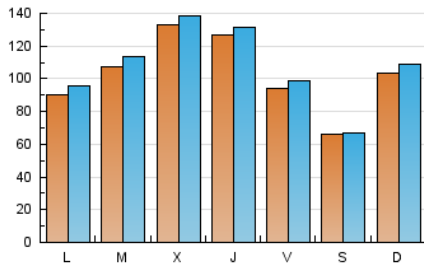

Liberal de Castilla
El diario de Cuenca y Guadalajara

1. Cifras totales y promedios (Nacional e Internacional)

MES - AÑO	NAVEGADORES UNICOS	VISITAS	PAGINAS
Marzo - 2025	232.295	332.877	740.548
PROMEDIO DIARIO	10.138	10.596	23.889
PROMEDIO LUNES-VIERNES	10.941	11.463	26.360
PROMEDIO SABADO-DOMINGO	8.451	8.775	18.698
PAGINAS / VISITAS	2,25		
DURACION MEDIA VISITAS	0:00:53		
TIEMPO INTERACCIÓN MEDIO	0:00:50		

2. Secciones (Nacional e Internacional)

	PAGINAS	%
HOME	1.452	0.20 %
RESTO	739.096	99.80 %

3. Por día del mes (Nacional e Internacional)

Día	N. únicos	Visitas	Páginas	Día	N. únicos	Visitas	Páginas	Día	N. únicos	Visitas	Páginas
1	2.282	2.392	6.033	11	17.136	18.622	55.018	21	4.544	4.799	10.500
2	5.322	5.597	18.815	12	24.103	24.622	47.694	22	14.386	14.200	18.710
3	8.232	8.649	21.775	13	15.589	16.405	32.769	23	25.558	27.173	43.287
4	5.353	5.614	12.991	14	9.701	10.406	21.696	24	11.038	11.428	28.843
5	6.398	6.648	16.303	15	3.566	3.621	8.124	25	14.986	15.683	36.743
6	10.534	11.018	28.888	16	3.910	4.068	9.325	26	17.521	18.559	36.693
7	10.087	10.312	23.753	17	5.098	5.440	13.023	27	20.133	20.441	44.701
8	4.806	5.021	11.914	18	5.447	5.637	13.206	28	13.453	13.884	31.308
9	12.608	13.303	42.762	19	5.255	5.579	11.694	29	7.929	8.115	19.024
10	15.248	16.580	43.375	20	4.519	4.689	10.444	30	4.145	4.255	8.985
								31	5.380	5.703	12.152

4. Gráficas (Nacional e Internacional)

4.1 Por día de la semana (promedio)

N. únicos / Visitas (x 100)

Páginas (x 100)

4.2 Por franja horaria (promedio)

Visitas_ (x 1000)

Páginas (x 1000)

4.3 Por meses