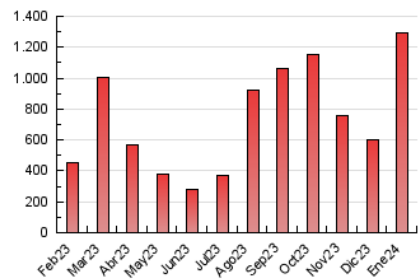

2. Secciones (Nacional)

	PAGINAS	%
HOME	1.639	0.13 %
RESTO	1.290.811	99.87 %

3. Por día del mes (Nacional)

Día	N. únicos	Visitas	Páginas	Día	N. únicos	Visitas	Páginas	Día	N. únicos	Visitas	Páginas
1	6.287	6.500	23.636	11	14.409	15.575	53.624	21	12.222	12.863	47.186
2	6.438	7.822	25.127	12	8.337	8.715	24.710	22	14.275	15.743	56.777
3	8.124	10.051	28.598	13	7.741	8.183	23.618	23	15.107	17.308	43.949
4	6.054	6.944	20.365	14	19.181	20.606	54.626	24	18.227	19.726	59.392
5	8.980	9.733	30.937	15	18.187	20.080	49.116	25	25.471	27.626	89.171
6	10.087	10.462	35.447	16	16.837	19.313	49.507	26	19.642	21.479	64.710
7	4.705	4.991	13.596	17	15.979	16.863	43.938	27	15.221	16.797	52.953
8	4.170	4.577	11.129	18	13.867	14.540	38.649	28	21.848	25.493	84.369
9	9.846	10.661	32.482	19	9.185	9.779	27.301	29	14.250	15.422	47.496
10	12.696	14.374	47.123	20	11.950	13.153	43.110	30	11.425	12.655	34.751
								31	11.745	12.802	35.057

4. Gráficas (Nacional)

4.1 Por día de la semana (promedio)

N. únicos / Visitas (x 100)

Páginas (x 100)

4.2 Por franja horaria (promedio)

Visitas_ (x 1000)

Páginas (x 1000)

4.3 Por meses

N. únicos / Visitas (x 1000)

Páginas (x 1000)

5. Observaciones

Este Medio Electrónico de Comunicación ha sido medido por la herramienta Google Analytics de Google (GA4)

6. Definiciones básicas (Para más información ver Normas Técnicas para el Control de los Medios Electrónicos de Comunicación)

Visita:

Una secuencia ininterrumpida de páginas servidas a un usuario válido. Si dicho usuario no realiza peticiones de páginas en un periodo de tiempo (30 min) la siguiente petición constituirá el inicio de una nueva visita.