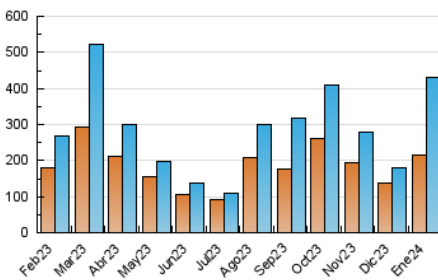

2. Secciones (Nacional)

	PAGINAS	%
HOME	1.639	0.13 %
RESTO	1.290.811	99.87 %

3. Por día del mes (Nacional)

Día	N. únicos	Visitas	Páginas	Día	N. únicos	Visitas	Páginas	Día	N. únicos	Visitas	Páginas
1	6.287	6.500	23.636	11	14.409	15.575	53.624	21	12.222	12.863	47.186
2	6.438	7.822	25.127	12	8.337	8.715	24.710	22	14.275	15.743	56.777
3	8.124	10.051	28.598	13	7.741	8.183	23.618	23	15.107	17.308	43.949
4	6.054	6.944	20.365	14	19.181	20.606	54.626	24	18.227	19.726	59.392
5	8.980	9.733	30.937	15	18.187	20.080	49.116	25	25.471	27.626	89.171
6	10.087	10.462	35.447	16	16.837	19.313	49.507	26	19.642	21.479	64.710
7	4.705	4.991	13.596	17	15.979	16.863	43.938	27	15.221	16.797	52.953
8	4.170	4.577	11.129	18	13.867	14.540	38.649	28	21.848	25.493	84.369
9	9.846	10.661	32.482	19	9.185	9.779	27.301	29	14.250	15.422	47.496
10	12.696	14.374	47.123	20	11.950	13.153	43.110	30	11.425	12.655	34.751
								31	11.745	12.802	35.057

4. Gráficas (Nacional)

4.1 Por día de la semana (promedio)

N. únicos / Visitas (x 100)

Páginas (x 100)

4.2 Por franja horaria (promedio)

Visitas_ (x 1000)

Páginas (x 1000)

4.3 Por meses

N. únicos / Visitas (x 1000)

Páginas (x 1000)

5. Observaciones

Este Medio Electrónico de Comunicación ha sido medido por la herramienta Google Analytics de Google (GA4)

6. Definiciones básicas (Para más información ver Normas Técnicas para el Control de los Medios Electrónicos de Comunicación)

Visita:

Una secuencia ininterrumpida de páginas servidas a un usuario válido. Si dicho usuario no realiza peticiones de páginas en un periodo de tiempo (30 min) la siguiente petición constituirá el inicio de una nueva visita.