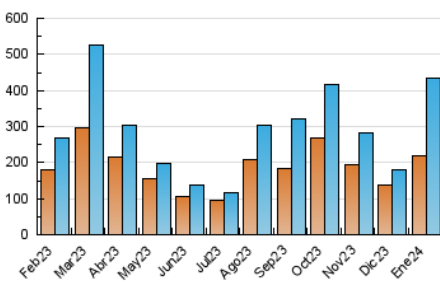

4.3 Por meses

N. únicos / Visitas (x 1000)