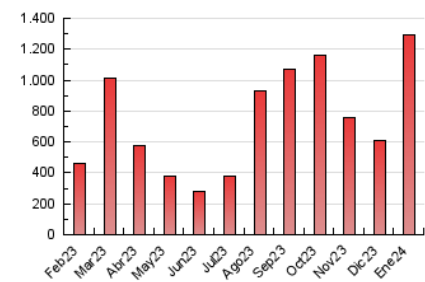

Páginas (x 1000)