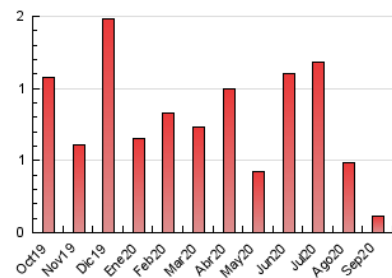

2. Secciones (Nacional)

	PAGINAS	%
HOME	83	73.45 %
RESTO	30	26.55 %

3. Por día del mes (Nacional)

Día	N. únicos	Visitas	Páginas	Día	N. únicos	Visitas	Páginas	Día	N. únicos	Visitas	Páginas
1	5	5	5	11	4	6	9	21	4	4	23
2	7	7	10	12	*	*	*	22	2	4	4
3	3	3	3	13	2	2	2	23	1	2	3
4	2	2	3	14	2	2	2	24	4	9	10
5	2	2	2	15	2	4	5	25	2	2	5
6	1	1	1	16	2	2	2	26	*	*	*
7	*	*	*	17	1	1	2	27	*	*	*
8	1	1	1	18	2	3	4	28	1	1	1
9	1	1	1	19	2	4	6	29	2	2	2
10	1	2	2	20	2	2	3	30	2	2	2

[*] Datos no disponibles por causas técnicas.

4. Gráficas (Nacional)

4.1 Por día de la semana (promedio)

N. únicos / Visitas (x 100)

Páginas (x 100)

4.2 Por franja horaria (promedio)

Visitas (x 1000)

Páginas (x 1000)

4.3 Por meses

N. únicos / Visitas (x 1000)

Páginas (x 1000)

5. Observaciones

Este Medio Electrónico de Comunicación ha sido medido por la herramienta Google Analytics de Google

6. Definiciones básicas (Para más información ver Normas Técnicas para el Control de los Medios Electrónicos de Comunicación)