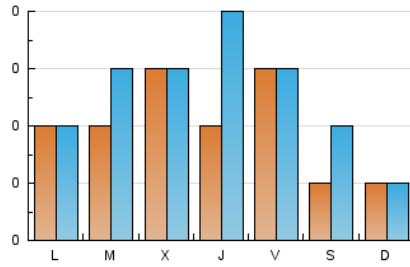

1. Cifras totales y promedios (Nacional)

MES - AÑO	NAVEGADORES UNICOS	VISITAS	PAGINAS
Septiembre - 2020	37	76	113
PROMEDIO DIARIO	2	3	4
PROMEDIO LUNES-VIERNES	2	3	5
PROMEDIO SABADO-DOMINGO	2	2	3
PAGINAS / VISITAS	1,49		
DURACION MEDIA VISITAS	0:01:19		
DURACION MEDIA PAGINAS	0:02:43		

2. Secciones (Nacional)

	PAGINAS	%
HOME	83	73.45 %
RESTO	30	26.55 %

3. Por día del mes (Nacional)

Día	N. únicos	Visitas	Páginas	Día	N. únicos	Visitas	Páginas	Día	N. únicos	Visitas	Páginas
1	5	5	5	11	4	6	9	21	4	4	23
2	7	7	10	12	*	*	*	22	2	4	4
3	3	3	3	13	2	2	2	23	1	2	3
4	2	2	3	14	2	2	2	24	4	9	10
5	2	2	2	15	2	4	5	25	2	2	5
6	1	1	1	16	2	2	2	26	*	*	*
7	*	*	*	17	1	1	2	27	*	*	*
8	1	1	1	18	2	3	4	28	1	1	1
9	1	1	1	19	2	4	6	29	2	2	2
10	1	2	2	20	2	2	3	30	2	2	2

[*] Datos no disponibles por causas técnicas.

4. Gráficas (Nacional)

4.1 Por día de la semana (promedio)

N. únicos / Visitas (x 100)

Páginas (x 100)

4.2 Por franja horaria (promedio)

Visitas (x 1000)

Páginas (x 1000)