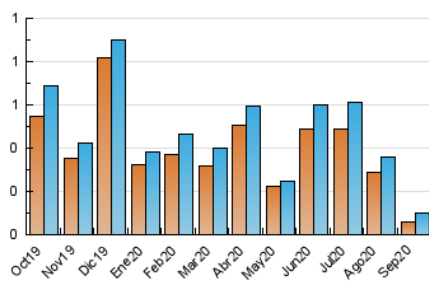

4.3 Por meses

N. únicos / Visitas (x 1000)