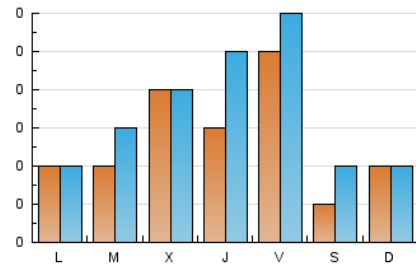

**MALLORCA
 VERBENA
 TOUR^{cat}**

1. Cifras totales y promedios (Nacional e Internacional)

MES - AÑO	NAVEGADORES UNICOS	VISITAS	PAGINAS
Septiembre - 2020	61	100	137
PROMEDIO DIARIO	3	4	5
PROMEDIO LUNES-VIERNES	3	4	6
PROMEDIO SABADO-DOMINGO	2	2	3
PAGINAS / VISITAS	1,37		
DURACION MEDIA VISITAS	0:01:00		
DURACION MEDIA PAGINAS	0:02:43		

2. Secciones (Nacional e Internacional)

	PAGINAS	%
HOME	98	71.53 %
RESTO	39	28.47 %

3. Por día del mes (Nacional e Internacional)

Día	N. únicos	Visitas	Páginas	Día	N. únicos	Visitas	Páginas	Día	N. únicos	Visitas	Páginas
1	5	5	5	11	9	11	14	21	4	4	23
2	8	8	11	12	*	*	*	22	2	4	4
3	3	3	3	13	3	3	3	23	1	2	3
4	4	4	5	14	3	3	3	24	4	9	10
5	2	2	2	15	2	4	5	25	3	3	6
6	1	1	1	16	4	4	4	26	*	*	*
7	*	*	*	17	1	1	2	27	2	2	2
8	1	1	1	18	5	6	7	28	1	1	1
9	3	3	3	19	2	4	6	29	2	2	2
10	5	6	6	20	2	2	3	30	2	2	2

[*] Datos no disponibles por causas técnicas.

4. Gráficas (Nacional e Internacional)

4.1 Por día de la semana (promedio)

N. únicos / Visitas (x 100)

Páginas (x 100)

4.2 Por franja horaria (promedio)

Visitas (x 1000)