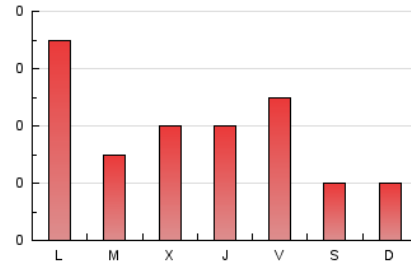

2. Secciones (Nacional)

	PAGINAS	%
HOME	83	73.45 %
RESTO	30	26.55 %

3. Por día del mes (Nacional)

Día	N. únicos	Visitas	Páginas	Día	N. únicos	Visitas	Páginas	Día	N. únicos	Visitas	Páginas
1	5	5	5	11	4	6	9	21	4	4	23
2	7	7	10	12	*	*	*	22	2	4	4
3	3	3	3	13	2	2	2	23	1	2	3
4	2	2	3	14	2	2	2	24	4	9	10
5	2	2	2	15	2	4	5	25	2	2	5
6	1	1	1	16	2	2	2	26	*	*	*
7	*	*	*	17	1	1	2	27	*	*	*
8	1	1	1	18	2	3	4	28	1	1	1
9	1	1	1	19	2	4	6	29	2	2	2
10	1	2	2	20	2	2	3	30	2	2	2

[*] Datos no disponibles por causas técnicas.

4. Gráficas (Nacional)

4.1 Por día de la semana (promedio)

N. únicos / Visitas (x 100)

Páginas (x 100)

4.2 Por franja horaria (promedio)

Visitas (x 1000)

Páginas (x 1000)