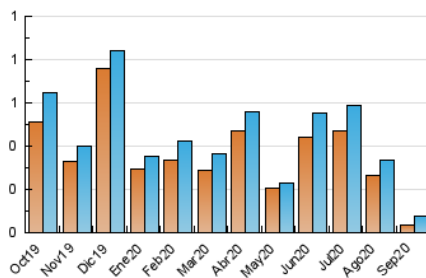

2. Secciones (Nacional)

	PAGINAS	%
HOME	83	73.45 %
RESTO	30	26.55 %

3. Por día del mes (Nacional)

Día	N. únicos	Visitas	Páginas	Día	N. únicos	Visitas	Páginas	Día	N. únicos	Visitas	Páginas
1	5	5	5	11	4	6	9	21	4	4	23
2	7	7	10	12	*	*	*	22	2	4	4
3	3	3	3	13	2	2	2	23	1	2	3
4	2	2	3	14	2	2	2	24	4	9	10
5	2	2	2	15	2	4	5	25	2	2	5
6	1	1	1	16	2	2	2	26	*	*	*
7	*	*	*	17	1	1	2	27	*	*	*
8	1	1	1	18	2	3	4	28	1	1	1
9	1	1	1	19	2	4	6	29	2	2	2
10	1	2	2	20	2	2	3	30	2	2	2

[*] Datos no disponibles por causas técnicas.

4. Gráficas (Nacional)

4.1 Por día de la semana (promedio)

N. únicos / Visitas (x 100)

Páginas (x 100)

4.2 Por franja horaria (promedio)

Visitas (x 1000)

Páginas (x 1000)

4.3 Por meses

N. únicos / Visitas (x 1000)

Páginas (x 1000)

5. Observaciones

Este Medio Electrónico de Comunicación ha sido medido por la herramienta Google Analytics de Google

6. Definiciones básicas (Para más información ver Normas Técnicas para el Control de los Medios Electrónicos de Comunicación)

Visita:

Una secuencia ininterrumpida de páginas servidas a un usuario válido. Si dicho usuario no realiza peticiones de páginas en un periodo de tiempo (30 min) la siguiente petición constituirá el inicio de una nueva visita.