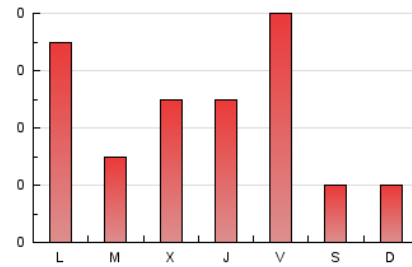

2. Secciones (Nacional e Internacional)

	PAGINAS	%
HOME	98	71.53 %
RESTO	39	28.47 %

3. Por día del mes (Nacional e Internacional)

Día	N. únicos	Visitas	Páginas	Día	N. únicos	Visitas	Páginas	Día	N. únicos	Visitas	Páginas
1	5	5	5	11	9	11	14	21	4	4	23
2	8	8	11	12	*	*	*	22	2	4	4
3	3	3	3	13	3	3	3	23	1	2	3
4	4	4	5	14	3	3	3	24	4	9	10
5	2	2	2	15	2	4	5	25	3	3	6
6	1	1	1	16	4	4	4	26	*	*	*
7	*	*	*	17	1	1	2	27	2	2	2
8	1	1	1	18	5	6	7	28	1	1	1
9	3	3	3	19	2	4	6	29	2	2	2
10	5	6	6	20	2	2	3	30	2	2	2

[*] Datos no disponibles por causas técnicas.

4. Gráficas (Nacional e Internacional)

4.1 Por día de la semana (promedio)

N. únicos / Visitas (x 100)

Páginas (x 100)

4.2 Por franja horaria (promedio)

Visitas (x 1000)