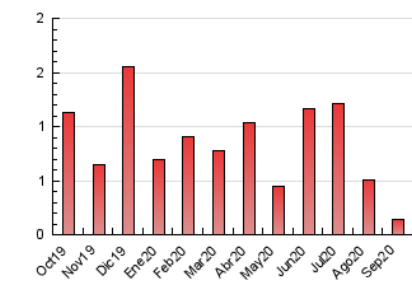

Páginas (x 1000)