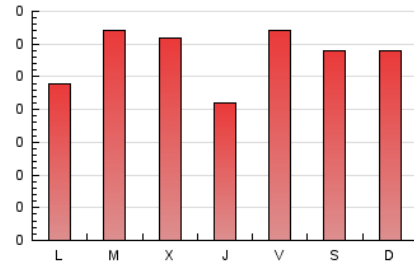

1. Cifras totales y promedios (Nacional)

MES - AÑO	NAVEGADORES UNICOS	VISITAS	PAGINAS
Junio - 2021	424	507	850
PROMEDIO DIARIO	16	17	28
PROMEDIO LUNES-VIERNES	15	16	28
PROMEDIO SABADO-DOMINGO	17	19	29
PAGINAS / VISITAS	1,68		
DURACION MEDIA VISITAS		0:00:55	
DURACION MEDIA PAGINAS		0:01:21	

2. Secciones (Nacional)

	PAGINAS	%
HOME	520	61.18 %
RESTO	330	38.82 %

3. Por día del mes (Nacional)

Día	N. únicos	Visitas	Páginas	Día	N. únicos	Visitas	Páginas	Día	N. únicos	Visitas	Páginas
1	8	8	18	11	13	15	27	21	15	15	27
2	8	8	9	12	13	15	21	22	23	24	42
3	6	7	9	13	14	14	17	23	19	20	46
4	6	6	6	14	13	15	25	24	19	21	30
5	11	11	17	15	16	18	29	25	22	28	41
6	4	4	6	16	13	13	30	26	30	34	57
7	8	9	17	17	12	12	20	27	29	31	42
8	13	15	33	18	29	31	54	28	20	21	28
9	10	10	16	19	12	12	20	29	21	22	36
10	17	18	24	20	26	28	50	30	22	22	53

4. Gráficas (Nacional)

4.1 Por día de la semana (promedio)

N. únicos / Visitas (x 100)

Páginas (x 100)

4.2 Por franja horaria (promedio)

Visitas (x 1000)

Páginas (x 1000)

4.3 Por meses