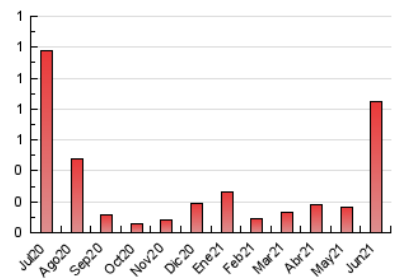

Páginas (x 1000)