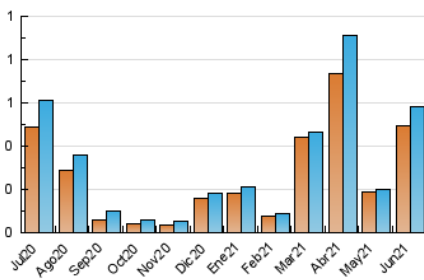

4.3 Por meses

N. únicos / Visitas (x 1000)