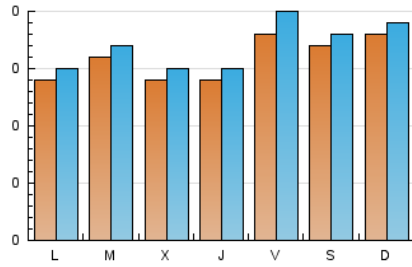

1. Cifras totales y promedios (Nacional)

MES - AÑO	NAVEGADORES UNICOS	VISITAS	PAGINAS
Junio - 2021	424	507	850
PROMEDIO DIARIO	16	17	28
PROMEDIO LUNES-VIERNES	15	16	28
PROMEDIO SABADO-DOMINGO	17	19	29
PAGINAS / VISITAS	1,68		
DURACION MEDIA VISITAS		0:00:55	
DURACION MEDIA PAGINAS		0:01:21	

2. Secciones (Nacional)

	PAGINAS	%
HOME	520	61.18 %
RESTO	330	38.82 %

3. Por día del mes (Nacional)

Día	N. únicos	Visitas	Páginas	Día	N. únicos	Visitas	Páginas	Día	N. únicos	Visitas	Páginas
1	8	8	18	11	13	15	27	21	15	15	27
2	8	8	9	12	13	15	21	22	23	24	42
3	6	7	9	13	14	14	17	23	19	20	46
4	6	6	6	14	13	15	25	24	19	21	30
5	11	11	17	15	16	18	29	25	22	28	41
6	4	4	6	16	13	13	30	26	30	34	57
7	8	9	17	17	12	12	20	27	29	31	42
8	13	15	33	18	29	31	54	28	20	21	28
9	10	10	16	19	12	12	20	29	21	22	36
10	17	18	24	20	26	28	50	30	22	22	53

4. Gráficas (Nacional)

4.1 Por día de la semana (promedio)

N. únicos / Visitas (x 100)

Páginas (x 100)

4.2 Por franja horaria (promedio)

Visitas (x 1000)

Páginas (x 1000)

4.3 Por meses