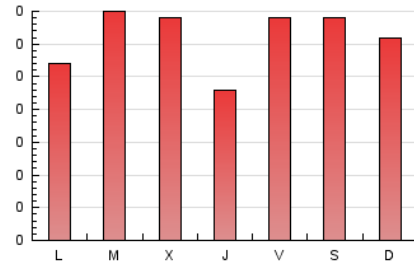

**MALLORCA
 VERBENA
 TOUR^{cat}**

1. Cifras totales y promedios (Nacional e Internacional)

MES - AÑO	NAVEGADORES UNICOS	VISITAS	PAGINAS
Junio - 2021	497	580	938
PROMEDIO DIARIO	18	19	31
PROMEDIO LUNES-VIERNES	18	19	31
PROMEDIO SABADO-DOMINGO	20	21	32
PAGINAS / VISITAS	1,62		
DURACION MEDIA VISITAS	0:00:49		
DURACION MEDIA PAGINAS	0:01:19		

2. Secciones (Nacional e Internacional)

	PAGINAS	%
HOME	580	61.83 %
RESTO	358	38.17 %

3. Por día del mes (Nacional e Internacional)

Día	N. únicos	Visitas	Páginas	Día	N. únicos	Visitas	Páginas	Día	N. únicos	Visitas	Páginas
1	8	8	18	11	14	16	28	21	18	18	33
2	10	10	11	12	15	17	23	22	25	26	44
3	6	7	9	13	17	17	20	23	25	26	52
4	7	7	7	14	13	15	25	24	23	25	34
5	15	15	21	15	22	24	36	25	25	31	45
6	4	4	6	16	16	16	36	26	36	40	64
7	11	12	20	17	14	14	22	27	32	34	45
8	13	15	33	18	32	34	57	28	22	23	30
9	11	11	17	19	14	14	26	29	26	27	43
10	21	22	28	20	27	29	51	30	23	23	54

4. Gráficas (Nacional e Internacional)

4.1 Por día de la semana (promedio)

N. únicos / Visitas (x 100)

Páginas (x 100)

4.2 Por franja horaria (promedio)

Visitas (x 1000)

Páginas (x 1000)

4.3 Por meses