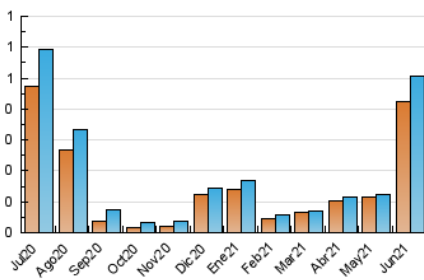

4.3 Por meses

N. únicos / Visitas (x 1000)