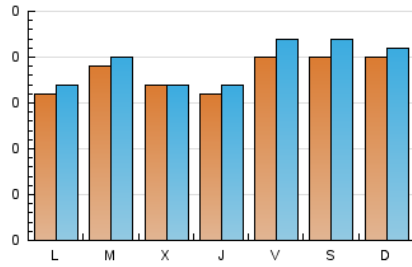

**MALLORCA
 VERBENA
 TOUR^{cat}**

1. Cifras totales y promedios (Nacional e Internacional)

MES - AÑO	NAVEGADORES UNICOS	VISITAS	PAGINAS
Junio - 2021	497	580	938
PROMEDIO DIARIO	18	19	31
PROMEDIO LUNES-VIERNES	18	19	31
PROMEDIO SABADO-DOMINGO	20	21	32
PAGINAS / VISITAS	1,62		
DURACION MEDIA VISITAS	0:00:49		
DURACION MEDIA PAGINAS	0:01:19		

2. Secciones (Nacional e Internacional)

	PAGINAS	%
HOME	580	61.83 %
RESTO	358	38.17 %

3. Por día del mes (Nacional e Internacional)

Día	N. únicos	Visitas	Páginas	Día	N. únicos	Visitas	Páginas	Día	N. únicos	Visitas	Páginas
1	8	8	18	11	14	16	28	21	18	18	33
2	10	10	11	12	15	17	23	22	25	26	44
3	6	7	9	13	17	17	20	23	25	26	52
4	7	7	7	14	13	15	25	24	23	25	34
5	15	15	21	15	22	24	36	25	25	31	45
6	4	4	6	16	16	16	36	26	36	40	64
7	11	12	20	17	14	14	22	27	32	34	45
8	13	15	33	18	32	34	57	28	22	23	30
9	11	11	17	19	14	14	26	29	26	27	43
10	21	22	28	20	27	29	51	30	23	23	54

4. Gráficas (Nacional e Internacional)

4.1 Por día de la semana (promedio)

N. únicos / Visitas (x 100)

Páginas (x 100)

4.2 Por franja horaria (promedio)

Visitas (x 1000)

Páginas (x 1000)

4.3 Por meses