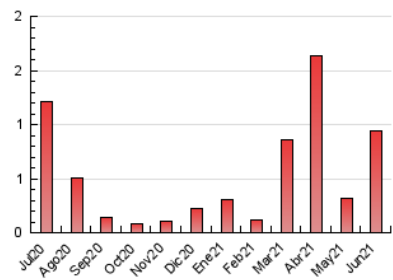

Páginas (x 1000)