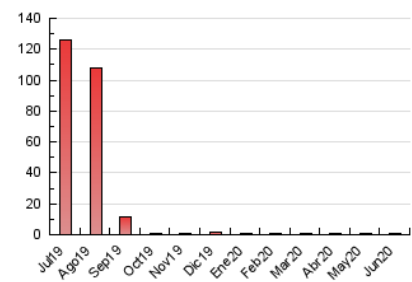

Páginas (x 1000)