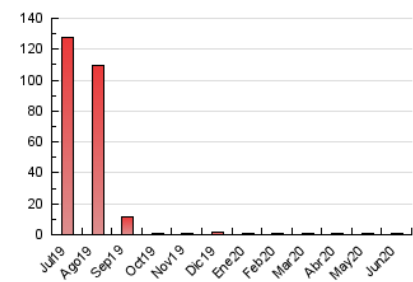

Páginas (x 1000)