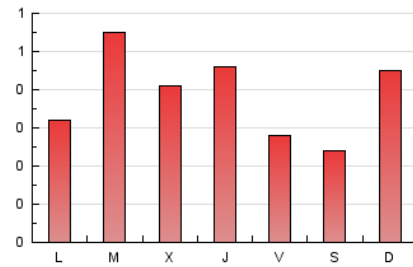

**MALLORCA
 VERBENA
 TOUR^{cat}**

1. Cifras totales y promedios (Nacional e Internacional)

MES - AÑO	NAVEGADORES UNICOS	VISITAS	PAGINAS
Junio - 2020	490	601	1.169
PROMEDIO DIARIO	19	20	39
PROMEDIO LUNES-VIERNES	20	21	41
PROMEDIO SABADO-DOMINGO	16	17	35
PAGINAS / VISITAS	1,95		
DURACION MEDIA VISITAS	0:01:07		
DURACION MEDIA PAGINAS	0:01:11		

2. Secciones (Nacional e Internacional)

	PAGINAS	%
HOME	366	31.31 %
RESTO	803	68.69 %

3. Por día del mes (Nacional e Internacional)

Día	N. únicos	Visitas	Páginas	Día	N. únicos	Visitas	Páginas	Día	N. únicos	Visitas	Páginas
1	12	12	29	11	15	15	17	21	10	10	11
2	14	17	25	12	13	13	19	22	19	20	35
3	8	8	9	13	9	11	12	23	27	27	45
4	10	11	14	14	9	12	39	24	63	65	114
5	8	8	13	15	10	12	16	25	64	66	139
6	8	8	20	16	16	16	20	26	21	22	46
7	11	12	38	17	17	19	25	27	19	23	45
8	22	23	26	18	10	10	12	28	47	49	93
9	11	11	135	19	16	17	34	29	31	34	55
10	8	12	16	20	13	13	19	30	23	25	48

4. Gráficas (Nacional e Internacional)

4.1 Por día de la semana (promedio)

N. únicos / Visitas (x 100)

Páginas (x 100)

4.2 Por franja horaria (promedio)

Visitas (x 1000)

Páginas (x 1000)

4.3 Por meses