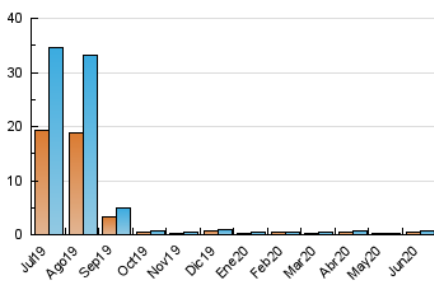

4.3 Por meses

N. únicos / Visitas (x 1000)