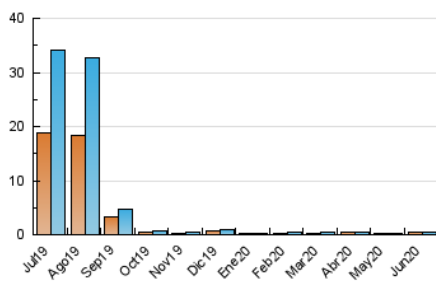

4.3 Por meses

N. únicos / Visitas (x 1000)