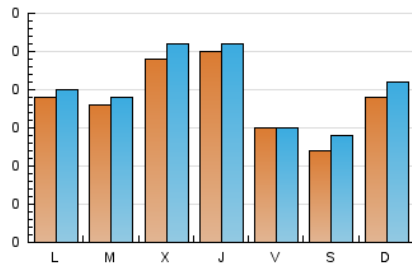

**MALLORCA
 VERBENA
 TOUR^{cat}**

1. Cifras totales y promedios (Nacional e Internacional)

MES - AÑO	NAVEGADORES UNICOS	VISITAS	PAGINAS
Junio - 2020	490	601	1.169
PROMEDIO DIARIO	19	20	39
PROMEDIO LUNES-VIERNES	20	21	41
PROMEDIO SABADO-DOMINGO	16	17	35
PAGINAS / VISITAS	1,95		
DURACION MEDIA VISITAS	0:01:07		
DURACION MEDIA PAGINAS	0:01:11		

2. Secciones (Nacional e Internacional)

	PAGINAS	%
HOME	366	31.31 %
RESTO	803	68.69 %

3. Por día del mes (Nacional e Internacional)

Día	N. únicos	Visitas	Páginas	Día	N. únicos	Visitas	Páginas	Día	N. únicos	Visitas	Páginas
1	12	12	29	11	15	15	17	21	10	10	11
2	14	17	25	12	13	13	19	22	19	20	35
3	8	8	9	13	9	11	12	23	27	27	45
4	10	11	14	14	9	12	39	24	63	65	114
5	8	8	13	15	10	12	16	25	64	66	139
6	8	8	20	16	16	16	20	26	21	22	46
7	11	12	38	17	17	19	25	27	19	23	45
8	22	23	26	18	10	10	12	28	47	49	93
9	11	11	135	19	16	17	34	29	31	34	55
10	8	12	16	20	13	13	19	30	23	25	48

4. Gráficas (Nacional e Internacional)

4.1 Por día de la semana (promedio)

N. únicos / Visitas (x 100)

Páginas (x 100)

4.2 Por franja horaria (promedio)

Visitas (x 1000)

Páginas (x 1000)

4.3 Por meses