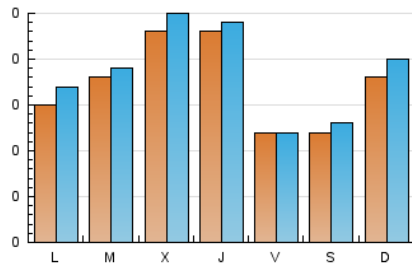

1. Cifras totales y promedios (Nacional)

MES - AÑO	NAVEGADORES UNICOS	VISITAS	PAGINAS
Junio - 2020	443	554	1.101
PROMEDIO DIARIO	17	18	37
PROMEDIO LUNES-VIERNES	18	19	38
PROMEDIO SABADO-DOMINGO	15	16	33
PAGINAS / VISITAS	1,99		
DURACION MEDIA VISITAS	0:01:11		
DURACION MEDIA PAGINAS	0:01:12		

2. Secciones (Nacional)

	PAGINAS	%
HOME	335	30.43 %
RESTO	766	69.57 %

3. Por día del mes (Nacional)

Día	N. únicos	Visitas	Páginas	Día	N. únicos	Visitas	Páginas	Día	N. únicos	Visitas	Páginas
1	12	12	29	11	14	14	16	21	10	10	11
2	13	16	24	12	11	11	17	22	19	20	35
3	8	8	9	13	9	11	12	23	27	27	45
4	10	11	14	14	9	12	39	24	61	63	111
5	6	6	11	15	9	11	15	25	59	61	132
6	8	8	20	16	16	16	20	26	16	17	41
7	10	11	30	17	16	18	24	27	18	22	44
8	8	9	12	18	10	10	12	28	43	45	89
9	11	11	135	19	14	15	23	29	28	31	52
10	8	12	16	20	12	12	18	30	22	24	45

4. Gráficas (Nacional)

4.1 Por día de la semana (promedio)

N. únicos / Visitas (x 100)

Páginas (x 100)

4.2 Por franja horaria (promedio)

Visitas (x 1000)

Páginas (x 1000)

4.3 Por meses