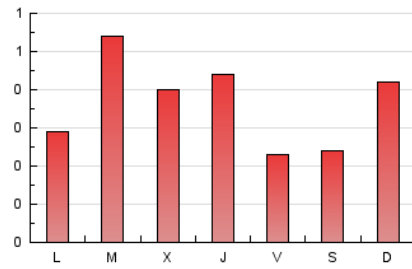

1. Cifras totales y promedios (Nacional)

MES - AÑO	NAVEGADORES UNICOS	VISITAS	PAGINAS
Junio - 2020	443	554	1.101
PROMEDIO DIARIO	17	18	37
PROMEDIO LUNES-VIERNES	18	19	38
PROMEDIO SABADO-DOMINGO	15	16	33
PAGINAS / VISITAS	1,99		
DURACION MEDIA VISITAS	0:01:11		
DURACION MEDIA PAGINAS	0:01:12		

2. Secciones (Nacional)

	PAGINAS	%
HOME	335	30.43 %
RESTO	766	69.57 %

3. Por día del mes (Nacional)

Día	N. únicos	Visitas	Páginas	Día	N. únicos	Visitas	Páginas	Día	N. únicos	Visitas	Páginas
1	12	12	29	11	14	14	16	21	10	10	11
2	13	16	24	12	11	11	17	22	19	20	35
3	8	8	9	13	9	11	12	23	27	27	45
4	10	11	14	14	9	12	39	24	61	63	111
5	6	6	11	15	9	11	15	25	59	61	132
6	8	8	20	16	16	16	20	26	16	17	41
7	10	11	30	17	16	18	24	27	18	22	44
8	8	9	12	18	10	10	12	28	43	45	89
9	11	11	135	19	14	15	23	29	28	31	52
10	8	12	16	20	12	12	18	30	22	24	45

4. Gráficas (Nacional)

4.1 Por día de la semana (promedio)

N. únicos / Visitas (x 100)

Páginas (x 100)

4.2 Por franja horaria (promedio)

Visitas (x 1000)

Páginas (x 1000)

4.3 Por meses