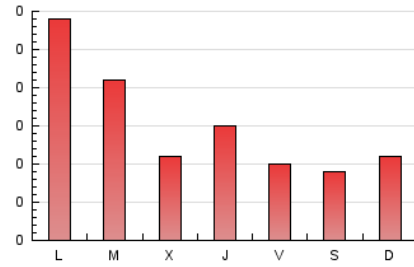

2. Secciones (Nacional e Internacional)

	PAGINAS	%
HOME	136	30.29 %
RESTO	313	69.71 %

3. Por día del mes (Nacional e Internacional)

Día	N. únicos	Visitas	Páginas	Día	N. únicos	Visitas	Páginas	Día	N. únicos	Visitas	Páginas
1	12	12	15	11	9	9	15	21	13	13	27
2	9	9	11	12	8	8	16	22	7	7	8
3	8	8	13	13	5	5	12	23	6	6	8
4	9	9	28	14	8	8	10	24	10	10	13
5	10	13	17	15	10	10	11	25	8	8	65
6	4	4	4	16	5	5	6	26	8	8	10
7	6	6	6	17	5	5	5	27	8	10	11
8	9	9	10	18	8	9	9	28	6	10	16
9	10	10	16	19	5	5	39	29	5	5	7
10	12	13	19	20	9	9	15	30	2	2	2
								31	5	5	5

4. Gráficas (Nacional e Internacional)

4.1 Por día de la semana (promedio)

N. únicos / Visitas (x 100)

Páginas (x 100)

4.2 Por franja horaria (promedio)

Visitas (x 1000)

Páginas (x 1000)

4.3 Por meses