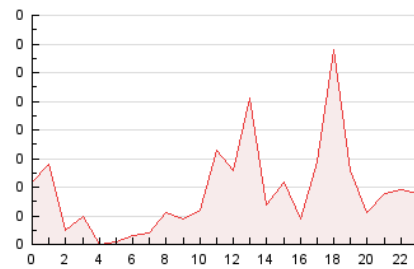

2. Secciones (Nacional e Internacional)

	PAGINAS	%
HOME	136	30.29 %
RESTO	313	69.71 %

3. Por día del mes (Nacional e Internacional)

Día	N. únicos	Visitas	Páginas	Día	N. únicos	Visitas	Páginas	Día	N. únicos	Visitas	Páginas
1	12	12	15	11	9	9	15	21	13	13	27
2	9	9	11	12	8	8	16	22	7	7	8
3	8	8	13	13	5	5	12	23	6	6	8
4	9	9	28	14	8	8	10	24	10	10	13
5	10	13	17	15	10	10	11	25	8	8	65
6	4	4	4	16	5	5	6	26	8	8	10
7	6	6	6	17	5	5	5	27	8	10	11
8	9	9	10	18	8	9	9	28	6	10	16
9	10	10	16	19	5	5	39	29	5	5	7
10	12	13	19	20	9	9	15	30	2	2	2
								31	5	5	5

4. Gráficas (Nacional e Internacional)

4.1 Por día de la semana (promedio)

N. únicos / Visitas (x 100)

Páginas (x 100)

4.2 Por franja horaria (promedio)

Visitas (x 1000)

Páginas (x 1000)

4.3 Por meses