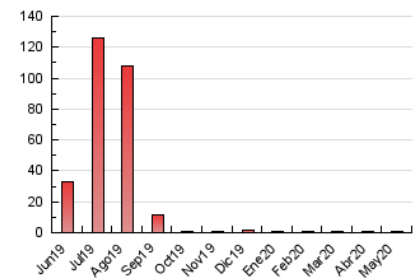

Páginas (x 1000)