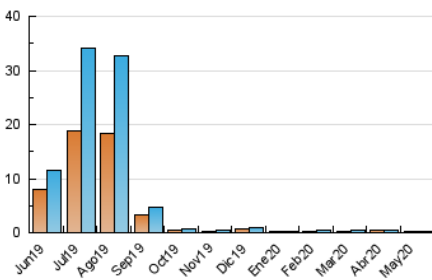

4.3 Por meses

N. únicos / Visitas (x 1000)