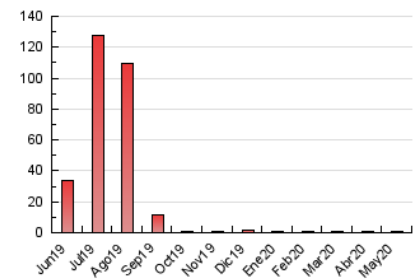

Páginas (x 1000)