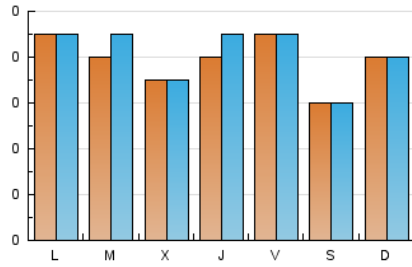

**MALLORCA
 VERBENA
 TOUR^{cat}**

1. Cifras totales y promedios (Nacional e Internacional)

MES - AÑO	NAVEGADORES UNICOS	VISITAS	PAGINAS
Mayo - 2020	223	250	449
PROMEDIO DIARIO	8	8	14
PROMEDIO LUNES-VIERNES	8	8	17
PROMEDIO SABADO-DOMINGO	7	7	10
PAGINAS / VISITAS	1,80		
DURACION MEDIA VISITAS	0:00:51		
DURACION MEDIA PAGINAS	0:01:04		

2. Secciones (Nacional e Internacional)

	PAGINAS	%
HOME	136	30.29 %
RESTO	313	69.71 %

3. Por día del mes (Nacional e Internacional)

Día	N. únicos	Visitas	Páginas	Día	N. únicos	Visitas	Páginas	Día	N. únicos	Visitas	Páginas
1	12	12	15	11	9	9	15	21	13	13	27
2	9	9	11	12	8	8	16	22	7	7	8
3	8	8	13	13	5	5	12	23	6	6	8
4	9	9	28	14	8	8	10	24	10	10	13
5	10	13	17	15	10	10	11	25	8	8	65
6	4	4	4	16	5	5	6	26	8	8	10
7	6	6	6	17	5	5	5	27	8	10	11
8	9	9	10	18	8	9	9	28	6	10	16
9	10	10	16	19	5	5	39	29	5	5	7
10	12	13	19	20	9	9	15	30	2	2	2
								31	5	5	5

4. Gráficas (Nacional e Internacional)

4.1 Por día de la semana (promedio)

N. únicos / Visitas (x 100)

Páginas (x 100)

4.2 Por franja horaria (promedio)

Visitas (x 1000)

Páginas (x 1000)

4.3 Por meses