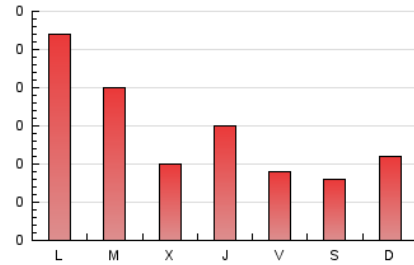

1. Cifras totales y promedios (Nacional)

MES - AÑO	NAVEGADORES UNICOS	VISITAS	PAGINAS
Mayo - 2020	205	232	424
PROMEDIO DIARIO	7	7	14
PROMEDIO LUNES-VIERNES	7	8	16
PROMEDIO SABADO-DOMINGO	7	7	9
PAGINAS / VISITAS	1,83		
DURACION MEDIA VISITAS	0:00:52		
DURACION MEDIA PAGINAS	0:01:02		

2. Secciones (Nacional)

	PAGINAS	%
HOME	124	29.25 %
RESTO	300	70.75 %

3. Por día del mes (Nacional)

Día	N. únicos	Visitas	Páginas	Día	N. únicos	Visitas	Páginas	Día	N. únicos	Visitas	Páginas
1	11	11	14	11	7	7	8	21	13	13	27
2	8	8	9	12	8	8	16	22	6	6	7
3	8	8	13	13	5	5	12	23	6	6	8
4	8	8	27	14	7	7	9	24	9	9	12
5	10	13	17	15	9	9	10	25	8	8	65
6	4	4	4	16	5	5	6	26	8	8	10
7	6	6	6	17	5	5	5	27	7	9	10
8	8	8	9	18	8	9	9	28	6	10	16
9	9	9	14	19	4	4	38	29	4	4	6
10	12	13	19	20	6	6	12	30	1	1	1
								31	5	5	5

4. Gráficas (Nacional)

4.1 Por día de la semana (promedio)

N. únicos / Visitas (x 100)

Páginas (x 100)

4.2 Por franja horaria (promedio)

Visitas (x 1000)

Páginas (x 1000)

4.3 Por meses