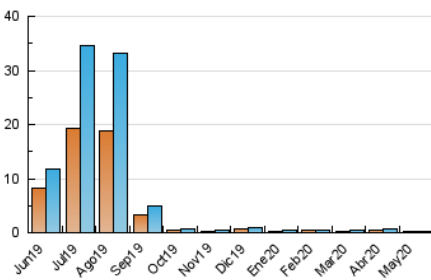

4.3 Por meses

N. únicos / Visitas (x 1000)