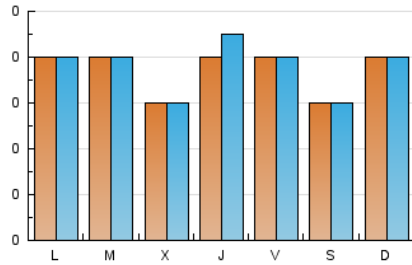

1. Cifras totales y promedios (Nacional)

MES - AÑO	NAVEGADORES UNICOS	VISITAS	PAGINAS
Mayo - 2020	205	232	424
PROMEDIO DIARIO	7	7	14
PROMEDIO LUNES-VIERNES	7	8	16
PROMEDIO SABADO-DOMINGO	7	7	9
PAGINAS / VISITAS	1,83		
DURACION MEDIA VISITAS	0:00:52		
DURACION MEDIA PAGINAS	0:01:02		

2. Secciones (Nacional)

	PAGINAS	%
HOME	124	29.25 %
RESTO	300	70.75 %

3. Por día del mes (Nacional)

Día	N. únicos	Visitas	Páginas	Día	N. únicos	Visitas	Páginas	Día	N. únicos	Visitas	Páginas
1	11	11	14	11	7	7	8	21	13	13	27
2	8	8	9	12	8	8	16	22	6	6	7
3	8	8	13	13	5	5	12	23	6	6	8
4	8	8	27	14	7	7	9	24	9	9	12
5	10	13	17	15	9	9	10	25	8	8	65
6	4	4	4	16	5	5	6	26	8	8	10
7	6	6	6	17	5	5	5	27	7	9	10
8	8	8	9	18	8	9	9	28	6	10	16
9	9	9	14	19	4	4	38	29	4	4	6
10	12	13	19	20	6	6	12	30	1	1	1
								31	5	5	5

4. Gráficas (Nacional)

4.1 Por día de la semana (promedio)

N. únicos / Visitas (x 100)

Páginas (x 100)

4.2 Por franja horaria (promedio)

Visitas (x 1000)

Páginas (x 1000)

4.3 Por meses