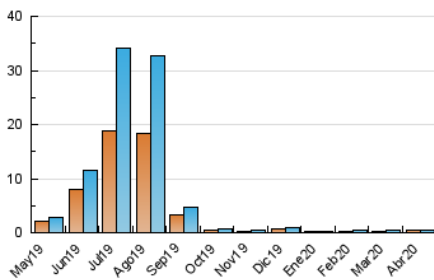

4.3 Por meses

N. únicos / Visitas (x 1000)