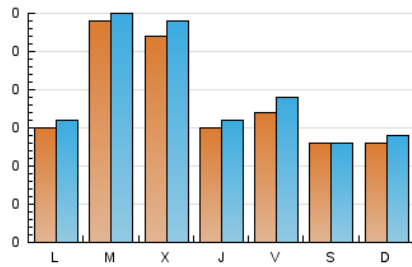

**MALLORCA
 VERBENA
 TOUR^{cat}**

1. Cifras totales y promedios (Nacional e Internacional)

MES - AÑO	NAVEGADORES UNICOS	VISITAS	PAGINAS
Abril - 2020	507	595	1.034
PROMEDIO DIARIO	18	20	34
PROMEDIO LUNES-VIERNES	20	22	38
PROMEDIO SABADO-DOMINGO	13	14	24
PAGINAS / VISITAS	1,74		
DURACION MEDIA VISITAS	0:00:54		
DURACION MEDIA PAGINAS	0:01:13		

2. Secciones (Nacional e Internacional)

	PAGINAS	%
HOME	269	26.02 %
RESTO	765	73.98 %

3. Por día del mes (Nacional e Internacional)

Día	N. únicos	Visitas	Páginas	Día	N. únicos	Visitas	Páginas	Día	N. únicos	Visitas	Páginas
1	17	21	29	11	17	20	48	21	11	11	23
2	13	13	56	12	12	12	50	22	10	13	23
3	15	16	22	13	19	22	29	23	11	14	40
4	7	7	9	14	14	14	18	24	12	12	16
5	12	13	21	15	22	22	29	25	5	5	5
6	15	15	23	16	13	13	15	26	19	20	21
7	80	87	165	17	19	20	38	27	16	17	35
8	74	81	139	18	21	21	26	28	9	9	24
9	28	30	49	19	9	10	13	29	10	10	11
10	22	27	36	20	9	10	11	30	10	10	10

4. Gráficas (Nacional e Internacional)

4.1 Por día de la semana (promedio)

N. únicos / Visitas (x 100)

Páginas (x 100)

4.2 Por franja horaria (promedio)

Visitas (x 1000)

Páginas (x 1000)

4.3 Por meses