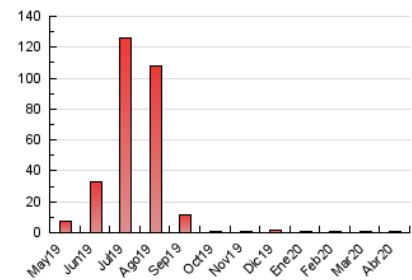

Páginas (x 1000)