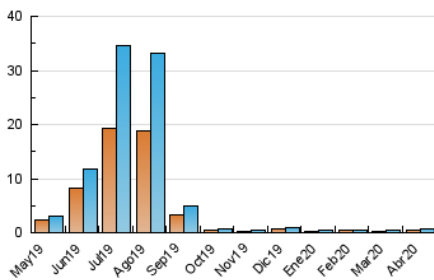

4.3 Por meses

N. únicos / Visitas (x 1000)