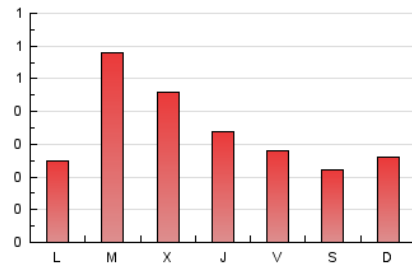

**MALLORCA
 VERBENA
 TOUR^{cat}**

1. Cifras totales y promedios (Nacional e Internacional)

MES - AÑO	NAVEGADORES UNICOS	VISITAS	PAGINAS
Abril - 2020	507	595	1.034
PROMEDIO DIARIO	18	20	34
PROMEDIO LUNES-VIERNES	20	22	38
PROMEDIO SABADO-DOMINGO	13	14	24
PAGINAS / VISITAS	1,74		
DURACION MEDIA VISITAS	0:00:54		
DURACION MEDIA PAGINAS	0:01:13		

2. Secciones (Nacional e Internacional)

	PAGINAS	%
HOME	269	26.02 %
RESTO	765	73.98 %

3. Por día del mes (Nacional e Internacional)

Día	N. únicos	Visitas	Páginas	Día	N. únicos	Visitas	Páginas	Día	N. únicos	Visitas	Páginas
1	17	21	29	11	17	20	48	21	11	11	23
2	13	13	56	12	12	12	50	22	10	13	23
3	15	16	22	13	19	22	29	23	11	14	40
4	7	7	9	14	14	14	18	24	12	12	16
5	12	13	21	15	22	22	29	25	5	5	5
6	15	15	23	16	13	13	15	26	19	20	21
7	80	87	165	17	19	20	38	27	16	17	35
8	74	81	139	18	21	21	26	28	9	9	24
9	28	30	49	19	9	10	13	29	10	10	11
10	22	27	36	20	9	10	11	30	10	10	10

4. Gráficas (Nacional e Internacional)

4.1 Por día de la semana (promedio)

N. únicos / Visitas (x 100)

Páginas (x 100)

4.2 Por franja horaria (promedio)

Visitas (x 1000)

Páginas (x 1000)

4.3 Por meses