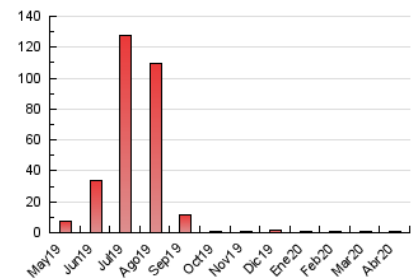

Páginas (x 1000)