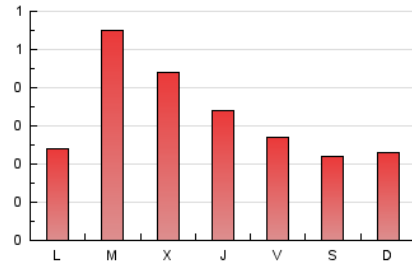

1. Cifras totales y promedios (Nacional)

MES - AÑO	NAVEGADORES UNICOS	VISITAS	PAGINAS
Abril - 2020	470	558	993
PROMEDIO DIARIO	17	19	33
PROMEDIO LUNES-VIERNES	19	21	37
PROMEDIO SABADO-DOMINGO	11	12	22
PAGINAS / VISITAS	1,78		
DURACION MEDIA VISITAS	0:00:58		
DURACION MEDIA PAGINAS	0:01:14		

2. Secciones (Nacional)

	PAGINAS	%
HOME	257	25.88 %
RESTO	736	74.12 %

3. Por día del mes (Nacional)

Día	N. únicos	Visitas	Páginas	Día	N. únicos	Visitas	Páginas	Día	N. únicos	Visitas	Páginas
1	17	21	29	11	16	19	47	21	11	11	23
2	13	13	56	12	12	12	50	22	10	13	23
3	15	16	22	13	17	20	27	23	10	13	39
4	7	7	9	14	13	13	17	24	9	9	12
5	12	13	21	15	21	21	28	25	5	5	5
6	15	15	23	16	13	13	15	26	6	7	8
7	74	81	157	17	19	20	38	27	15	16	34
8	68	75	132	18	21	21	26	28	9	9	24
9	28	30	49	19	9	10	13	29	9	9	10
10	21	26	35	20	9	10	11	30	10	10	10

4. Gráficas (Nacional)

4.1 Por día de la semana (promedio)

N. únicos / Visitas (x 100)

Páginas (x 100)

4.2 Por franja horaria (promedio)

Visitas (x 1000)

Páginas (x 1000)

4.3 Por meses