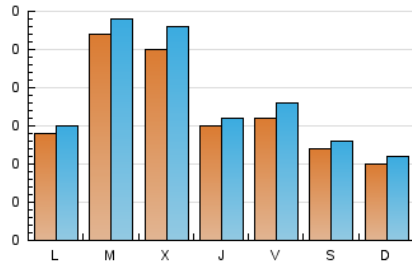

1. Cifras totales y promedios (Nacional)

MES - AÑO	NAVEGADORES UNICOS	VISITAS	PAGINAS
Abril - 2020	470	558	993
PROMEDIO DIARIO	17	19	33
PROMEDIO LUNES-VIERNES	19	21	37
PROMEDIO SABADO-DOMINGO	11	12	22
PAGINAS / VISITAS	1,78		
DURACION MEDIA VISITAS	0:00:58		
DURACION MEDIA PAGINAS	0:01:14		

2. Secciones (Nacional)

	PAGINAS	%
HOME	257	25.88 %
RESTO	736	74.12 %

3. Por día del mes (Nacional)

Día	N. únicos	Visitas	Páginas	Día	N. únicos	Visitas	Páginas	Día	N. únicos	Visitas	Páginas
1	17	21	29	11	16	19	47	21	11	11	23
2	13	13	56	12	12	12	50	22	10	13	23
3	15	16	22	13	17	20	27	23	10	13	39
4	7	7	9	14	13	13	17	24	9	9	12
5	12	13	21	15	21	21	28	25	5	5	5
6	15	15	23	16	13	13	15	26	6	7	8
7	74	81	157	17	19	20	38	27	15	16	34
8	68	75	132	18	21	21	26	28	9	9	24
9	28	30	49	19	9	10	13	29	9	9	10
10	21	26	35	20	9	10	11	30	10	10	10

4. Gráficas (Nacional)

4.1 Por día de la semana (promedio)

N. únicos / Visitas (x 100)

Páginas (x 100)

4.2 Por franja horaria (promedio)

Visitas (x 1000)

Páginas (x 1000)

4.3 Por meses