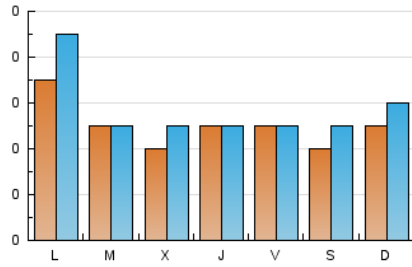

1. Cifras totales y promedios (Nacional)

MES - AÑO	NAVEGADORES UNICOS	VISITAS	PAGINAS
Enero - 2021	139	170	261
PROMEDIO DIARIO	5	5	8
PROMEDIO LUNES-VIERNES	5	6	9
PROMEDIO SABADO-DOMINGO	5	5	7
PAGINAS / VISITAS	1,54		
DURACION MEDIA VISITAS	0:01:45		
DURACION MEDIA PAGINAS	0:03:16		

2. Secciones (Nacional)

	PAGINAS	%
HOME	52	19.92 %
RESTO	209	80.08 %

3. Por día del mes (Nacional)

Día	N. únicos	Visitas	Páginas	Día	N. únicos	Visitas	Páginas	Día	N. únicos	Visitas	Páginas
1	6	7	13	11	16	20	23	21	1	1	4
2	3	3	5	12	7	7	10	22	1	1	1
3	5	5	12	13	6	7	8	23	3	3	4
4	3	3	13	14	7	7	8	24	3	3	5
5	3	3	5	15	13	13	13	25	3	4	22
6	3	5	8	16	9	9	10	26	2	2	2
7	8	8	18	17	12	12	14	27	3	3	6
8	3	3	5	18	7	7	10	28	4	4	5
9	2	3	3	19	8	8	12	29	3	3	6
10	5	6	6	20	3	3	3	30	5	5	5
								31	2	2	2

4. Gráficas (Nacional)

4.1 Por día de la semana (promedio)

N. únicos / Visitas (x 100)

Páginas (x 100)

4.2 Por franja horaria (promedio)

Visitas (x 1000)

Páginas (x 1000)

4.3 Por meses