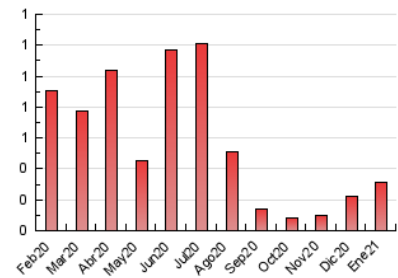

Páginas (x 1000)