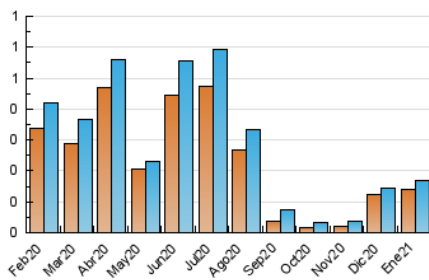

1. Cifras totales y promedios (Nacional)

MES - AÑO	NAVEGADORES UNICOS	VISITAS	PAGINAS
Enero - 2021	139	170	261
PROMEDIO DIARIO	5	5	8
PROMEDIO LUNES-VIERNES	5	6	9
PROMEDIO SABADO-DOMINGO	5	5	7
PAGINAS / VISITAS	1,54		
DURACION MEDIA VISITAS	0:01:45		
DURACION MEDIA PAGINAS	0:03:16		

2. Secciones (Nacional)

	PAGINAS	%
HOME	52	19.92 %
RESTO	209	80.08 %

3. Por día del mes (Nacional)

Día	N. únicos	Visitas	Páginas	Día	N. únicos	Visitas	Páginas	Día	N. únicos	Visitas	Páginas
1	6	7	13	11	16	20	23	21	1	1	4
2	3	3	5	12	7	7	10	22	1	1	1
3	5	5	12	13	6	7	8	23	3	3	4
4	3	3	13	14	7	7	8	24	3	3	5
5	3	3	5	15	13	13	13	25	3	4	22
6	3	5	8	16	9	9	10	26	2	2	2
7	8	8	18	17	12	12	14	27	3	3	6
8	3	3	5	18	7	7	10	28	4	4	5
9	2	3	3	19	8	8	12	29	3	3	6
10	5	6	6	20	3	3	3	30	5	5	5
								31	2	2	2

4. Gráficas (Nacional)

4.1 Por día de la semana (promedio)

N. únicos / Visitas (x 100)

Páginas (x 100)

4.2 Por franja horaria (promedio)

Visitas (x 1000)

Páginas (x 1000)

4.3 Por meses

N. únicos / Visitas (x 1000)

Páginas (x 1000)

5. Observaciones

Este Medio Electrónico de Comunicación ha sido medido por la herramienta Google Analytics de Google

6. Definiciones básicas (Para más información ver Normas Técnicas para el Control de los Medios Electrónicos de Comunicación)