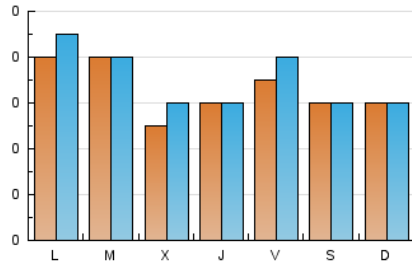

**MALLORCA
 VERBENA
 TOUR^{cat}**

1. Cifras totales y promedios (Nacional e Internacional)

MES - AÑO	NAVEGADORES UNICOS	VISITAS	PAGINAS
Enero - 2021	183	214	311
PROMEDIO DIARIO	7	7	10
PROMEDIO LUNES-VIERNES	7	7	11
PROMEDIO SABADO-DOMINGO	6	6	8
PAGINAS / VISITAS	1,45		
DURACION MEDIA VISITAS	0:01:24		
DURACION MEDIA PAGINAS	0:03:06		

2. Secciones (Nacional e Internacional)

	PAGINAS	%
HOME	71	22.83 %
RESTO	240	77.17 %

3. Por día del mes (Nacional e Internacional)

Día	N. únicos	Visitas	Páginas	Día	N. únicos	Visitas	Páginas	Día	N. únicos	Visitas	Páginas
1	7	8	14	11	18	22	25	21	4	4	7
2	7	7	9	12	12	12	15	22	3	3	3
3	9	9	16	13	9	10	11	23	5	5	6
4	3	3	13	14	8	8	9	24	3	3	5
5	3	3	5	15	17	17	17	25	3	4	22
6	3	5	8	16	9	9	10	26	3	3	3
7	8	8	18	17	12	12	14	27	5	5	14
8	7	7	9	18	7	7	10	28	4	4	5
9	4	5	5	19	12	12	16	29	3	3	6
10	5	6	6	20	3	3	3	30	5	5	5
								31	2	2	2

4. Gráficas (Nacional e Internacional)

4.1 Por día de la semana (promedio)

N. únicos / Visitas (x 100)

Páginas (x 100)

4.2 Por franja horaria (promedio)

Visitas (x 1000)

Páginas (x 1000)

4.3 Por meses