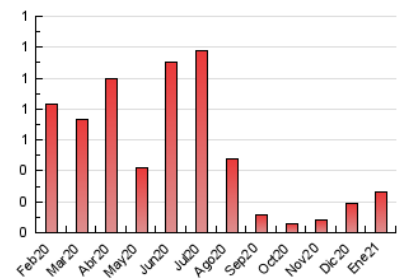

1. Cifras totales y promedios (Nacional)

MES - AÑO	NAVEGADORES UNICOS	VISITAS	PAGINAS
Enero - 2021	139	170	261
PROMEDIO DIARIO	5	5	8
PROMEDIO LUNES-VIERNES	5	6	9
PROMEDIO SABADO-DOMINGO	5	5	7
PAGINAS / VISITAS	1,54		
DURACION MEDIA VISITAS	0:01:45		
DURACION MEDIA PAGINAS	0:03:16		

2. Secciones (Nacional)

	PAGINAS	%
HOME	52	19.92 %
RESTO	209	80.08 %

3. Por día del mes (Nacional)

Día	N. únicos	Visitas	Páginas	Día	N. únicos	Visitas	Páginas	Día	N. únicos	Visitas	Páginas
1	6	7	13	11	16	20	23	21	1	1	4
2	3	3	5	12	7	7	10	22	1	1	1
3	5	5	12	13	6	7	8	23	3	3	4
4	3	3	13	14	7	7	8	24	3	3	5
5	3	3	5	15	13	13	13	25	3	4	22
6	3	5	8	16	9	9	10	26	2	2	2
7	8	8	18	17	12	12	14	27	3	3	6
8	3	3	5	18	7	7	10	28	4	4	5
9	2	3	3	19	8	8	12	29	3	3	6
10	5	6	6	20	3	3	3	30	5	5	5
								31	2	2	2

4. Gráficas (Nacional)

4.1 Por día de la semana (promedio)

N. únicos / Visitas (x 100)

Páginas (x 100)

4.2 Por franja horaria (promedio)

Visitas (x 1000)

Páginas (x 1000)

4.3 Por meses

N. únicos / Visitas (x 1000)

Páginas (x 1000)

5. Observaciones

Este Medio Electrónico de Comunicación ha sido medido por la herramienta Google Analytics de Google

6. Definiciones básicas (Para más información ver Normas Técnicas para el Control de los Medios Electrónicos de Comunicación)