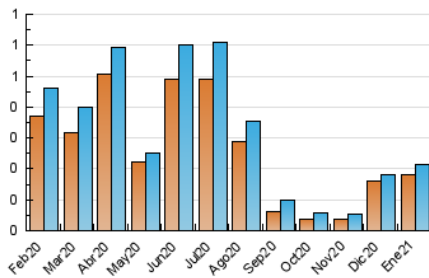

4.3 Por meses

N. únicos / Visitas (x 1000)