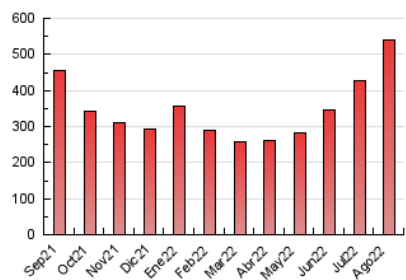

#### 3. Por día del mes (Nacional)

Día	N. únicos	Visitas	Páginas	Día	N. únicos	Visitas	Páginas	Día	N. únicos	Visitas	Páginas
1	6.866	8.406	13.241	11	8.400	10.185	16.214	21	7.223	8.827	13.870
2	9.557	11.529	18.624	12	7.076	8.599	12.580	22	8.198	9.979	15.558
3	9.160	10.739	16.141	13	5.233	6.691	10.817	23	5.809	7.169	11.494
4	6.254	7.639	11.585	14	6.123	8.084	13.796	24	5.826	7.429	12.285
5	4.833	6.172	10.418	15	9.643	11.917	18.483	25	7.193	9.173	15.685
6	6.620	8.321	14.248	16	11.237	14.171	23.200	26	9.941	12.220	19.268
7	12.314	14.991	23.289	17	11.835	15.421	25.152	27	18.195	22.286	32.908
8	10.837	12.879	19.280	18	16.370	20.176	31.932	28	19.695	23.489	34.998
9	7.447	9.035	13.913	19	7.677	8.864	13.768	29	12.310	15.093	23.074
10	6.875	8.634	13.757	20	7.605	8.760	13.186	30	7.886	9.506	14.390
								31	6.370	8.029	12.420

##### 4.1 Por día de la semana (promedio)

N. únicos / Visitas (x 100)

Páginas (x 100)

##### 4.2 Por franja horaria (promedio)

Visitas\_ (x 1000)

Páginas (x 1000)

##### 4.3 Por meses

N. únicos / Visitas (x 1000)

Páginas (x 1000)