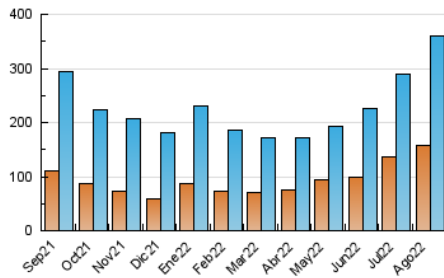

### 3. Por día del mes (Nacional e Internacional)

Día	N. únicos	Visitas	Páginas	Día	N. únicos	Visitas	Páginas	Día	N. únicos	Visitas	Páginas
1	7.326	8.913	13.966	11	8.823	10.630	16.842	21	7.637	9.289	14.508
2	10.083	12.081	19.398	12	7.500	9.063	13.169	22	8.647	10.461	16.219
3	9.625	11.225	16.823	13	5.603	7.091	11.335	23	6.181	7.624	12.159
4	6.692	8.100	12.168	14	6.557	8.598	14.546	24	6.279	7.900	12.934
5	5.215	6.587	11.052	15	10.109	12.425	19.188	25	7.779	9.790	16.578
6	7.007	8.761	14.873	16	11.839	14.751	24.067	26	10.446	12.762	20.084
7	12.756	15.493	23.987	17	12.377	16.029	25.979	27	18.738	22.878	33.789
8	11.401	13.491	20.085	18	17.342	21.343	33.644	28	20.376	24.169	35.914
9	7.955	9.572	14.625	19	8.395	9.611	14.808	29	12.752	15.619	23.821
10	7.279	9.079	14.368	20	8.063	9.255	13.866	30	8.267	9.912	14.948
								31	6.724	8.408	12.909

4. Gráficas (Nacional e Internacional)

4.1 Por día de la semana (promedio)

N. únicos / Visitas (x 100)

Páginas (x 100)

4.2 Por franja horaria (promedio)

Visitas\_ (x 1000)

Páginas (x 1000)

4.3 Por meses

N. únicos / Visitas (x 1000)

Páginas (x 1000)