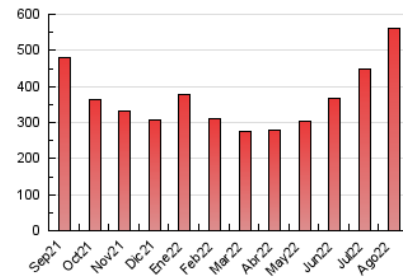

### 3. Por día del mes (Nacional e Internacional)

Día	N. únicos	Visitas	Páginas	Día	N. únicos	Visitas	Páginas	Día	N. únicos	Visitas	Páginas
1	7.326	8.913	13.966	11	8.823	10.630	16.842	21	7.637	9.289	14.508
2	10.083	12.081	19.398	12	7.500	9.063	13.169	22	8.647	10.461	16.219
3	9.625	11.225	16.823	13	5.603	7.091	11.335	23	6.181	7.624	12.159
4	6.692	8.100	12.168	14	6.557	8.598	14.546	24	6.279	7.900	12.934
5	5.215	6.587	11.052	15	10.109	12.425	19.188	25	7.779	9.790	16.578
6	7.007	8.761	14.873	16	11.839	14.751	24.067	26	10.446	12.762	20.084
7	12.756	15.493	23.987	17	12.377	16.029	25.979	27	18.738	22.878	33.789
8	11.401	13.491	20.085	18	17.342	21.343	33.644	28	20.376	24.169	35.914
9	7.955	9.572	14.625	19	8.395	9.611	14.808	29	12.752	15.619	23.821
10	7.279	9.079	14.368	20	8.063	9.255	13.866	30	8.267	9.912	14.948
								31	6.724	8.408	12.909

4. Gráficas (Nacional e Internacional)

4.1 Por día de la semana (promedio)

N. únicos / Visitas (x 100)

Páginas (x 100)

4.2 Por franja horaria (promedio)

Visitas\_ (x 1000)

Páginas (x 1000)

4.3 Por meses

N. únicos / Visitas (x 1000)

Páginas (x 1000)