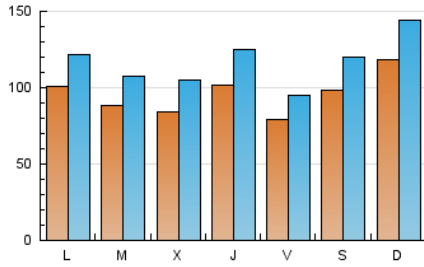

4. Gráficas (Nacional e Internacional)

4.1 Por día de la semana (promedio)

N. únicos / Visitas (x 100)