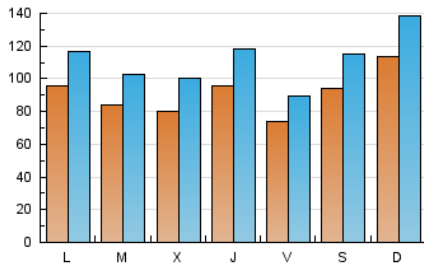

4. Gráficas (Nacional)

4.1 Por día de la semana (promedio)

N. únicos / Visitas (x 100)