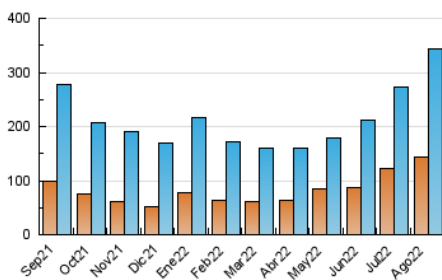

#### 3. Por día del mes (Nacional)

Día	N. únicos	Visitas	Páginas	Día	N. únicos	Visitas	Páginas	Día	N. únicos	Visitas	Páginas
1	6.866	8.406	13.241	11	8.400	10.185	16.214	21	7.223	8.827	13.870
2	9.557	11.529	18.624	12	7.076	8.599	12.580	22	8.198	9.979	15.558
3	9.160	10.739	16.141	13	5.233	6.691	10.817	23	5.809	7.169	11.494
4	6.254	7.639	11.585	14	6.123	8.084	13.796	24	5.826	7.429	12.285
5	4.833	6.172	10.418	15	9.643	11.917	18.483	25	7.193	9.173	15.685
6	6.620	8.321	14.248	16	11.237	14.171	23.200	26	9.941	12.220	19.268
7	12.314	14.991	23.289	17	11.835	15.421	25.152	27	18.195	22.286	32.908
8	10.837	12.879	19.280	18	16.370	20.176	31.932	28	19.695	23.489	34.998
9	7.447	9.035	13.913	19	7.677	8.864	13.768	29	12.310	15.093	23.074
10	6.875	8.634	13.757	20	7.605	8.760	13.186	30	7.886	9.506	14.390
								31	6.370	8.029	12.420

##### 4.1 Por día de la semana (promedio)

N. únicos / Visitas (x 100)

Páginas (x 100)

##### 4.2 Por franja horaria (promedio)

Visitas\_ (x 1000)

Páginas (x 1000)

##### 4.3 Por meses

N. únicos / Visitas (x 1000)

Páginas (x 1000)