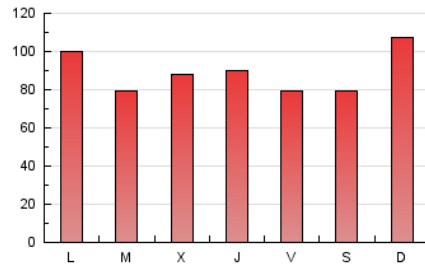

### 3. Por día del mes (Nacional e Internacional)

Día	N. únicos	Visitas	Páginas	Día	N. únicos	Visitas	Páginas	Día	N. únicos	Visitas	Páginas
1	4.710	5.523	8.617	11	5.232	6.180	9.989	21	3.978	4.650	7.176
2	4.641	5.395	8.477	12	4.538	5.299	8.939	22	3.167	3.712	6.193
3	4.990	5.703	8.860	13	4.068	4.818	8.221	23	7.689	8.457	12.088
4	3.420	4.052	6.536	14	5.085	5.828	9.322	24	5.175	5.816	8.155
5	5.993	7.256	11.675	15	9.678	10.494	13.739	25	4.826	5.604	8.549
6	4.924	5.682	8.608	16	4.406	5.033	7.919	26	6.480	8.431	15.440
7	4.107	4.785	7.544	17	4.250	5.042	8.149	27	7.832	8.920	14.547
8	4.781	5.510	8.148	18	3.155	3.858	6.563	28	4.192	4.934	7.669
9	4.956	5.612	8.610	19	3.574	4.229	6.816	29	3.906	4.572	7.286
10	3.983	4.588	7.327	20	4.963	5.789	8.523	30	4.761	5.351	8.016
								31	4.081	4.751	7.103

4. Gráficas (Nacional e Internacional)

4.1 Por día de la semana (promedio)

N. únicos / Visitas (x 100)

Páginas (x 100)

4.2 Por franja horaria (promedio)

Visitas (x 1000)

Páginas (x 1000)

4.3 Por meses