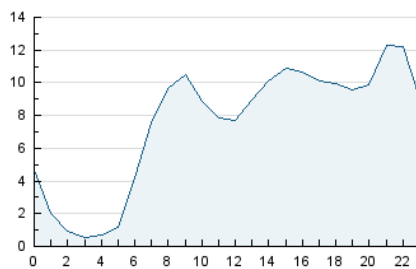

#### 3. Por día del mes (Nacional)

Día	N. únicos	Visitas	Páginas	Día	N. únicos	Visitas	Páginas	Día	N. únicos	Visitas	Páginas
1	4.434	5.227	8.187	11	4.885	5.810	9.458	21	3.734	4.387	6.798
2	4.350	5.083	8.001	12	4.272	5.021	8.477	22	2.962	3.492	5.879
3	4.739	5.430	8.441	13	3.826	4.564	7.836	23	7.291	8.049	11.562
4	3.179	3.784	6.133	14	4.780	5.505	8.850	24	4.676	5.289	7.553
5	5.655	6.887	11.143	15	9.280	10.067	13.143	25	4.575	5.337	8.180
6	4.447	5.173	7.906	16	4.148	4.763	7.522	26	6.210	8.127	14.937
7	3.763	4.429	7.064	17	3.988	4.764	7.732	27	7.409	8.493	13.966
8	4.398	5.106	7.591	18	2.973	3.669	6.283	28	3.919	4.636	7.263
9	4.544	5.183	8.027	19	3.356	3.991	6.503	29	3.643	4.290	6.942
10	3.658	4.242	6.836	20	4.704	5.516	8.102	30	4.462	5.032	7.545
								31	3.804	4.460	6.679

4. Gráficas (Nacional)

4.1 Por día de la semana (promedio)

N. únicos / Visitas (x 100)

Páginas (x 100)

4.2 Por franja horaria (promedio)

Visitas (x 1000)

Páginas (x 1000)

4.3 Por meses