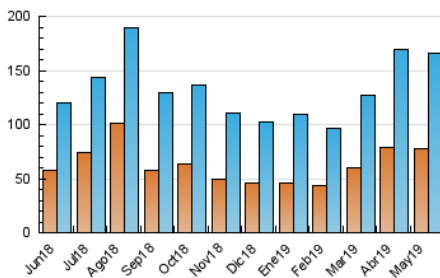

#### 3. Por día del mes (Nacional)

Día	N. únicos	Visitas	Páginas	Día	N. únicos	Visitas	Páginas	Día	N. únicos	Visitas	Páginas
1	4.434	5.227	8.187	11	4.885	5.810	9.458	21	3.734	4.387	6.798
2	4.350	5.083	8.001	12	4.272	5.021	8.477	22	2.962	3.492	5.879
3	4.739	5.430	8.441	13	3.826	4.564	7.836	23	7.291	8.049	11.562
4	3.179	3.784	6.133	14	4.780	5.505	8.850	24	4.676	5.289	7.553
5	5.655	6.887	11.143	15	9.280	10.067	13.143	25	4.575	5.337	8.180
6	4.447	5.173	7.906	16	4.148	4.763	7.522	26	6.210	8.127	14.937
7	3.763	4.429	7.064	17	3.988	4.764	7.732	27	7.409	8.493	13.966
8	4.398	5.106	7.591	18	2.973	3.669	6.283	28	3.919	4.636	7.263
9	4.544	5.183	8.027	19	3.356	3.991	6.503	29	3.643	4.290	6.942
10	3.658	4.242	6.836	20	4.704	5.516	8.102	30	4.462	5.032	7.545
								31	3.804	4.460	6.679

4. Gráficas (Nacional)

4.1 Por día de la semana (promedio)

N. únicos / Visitas (x 100)

Páginas (x 100)

4.2 Por franja horaria (promedio)

Visitas (x 1000)

Páginas (x 1000)

4.3 Por meses

N. únicos / Visitas (x 1000)

Páginas (x 1000)