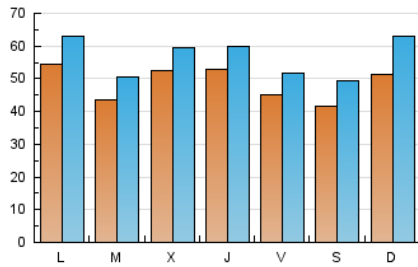

4. Gráficas (Nacional e Internacional)

4.1 Por día de la semana (promedio)

N. únicos / Visitas (x 100)