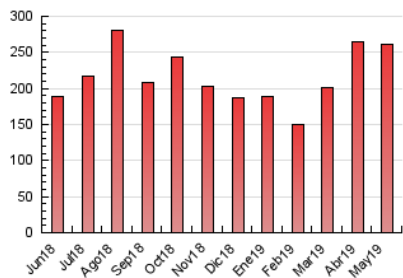

#### 3. Por día del mes (Nacional)

Día	N. únicos	Visitas	Páginas	Día	N. únicos	Visitas	Páginas	Día	N. únicos	Visitas	Páginas
1	4.434	5.227	8.187	11	4.885	5.810	9.458	21	3.734	4.387	6.798
2	4.350	5.083	8.001	12	4.272	5.021	8.477	22	2.962	3.492	5.879
3	4.739	5.430	8.441	13	3.826	4.564	7.836	23	7.291	8.049	11.562
4	3.179	3.784	6.133	14	4.780	5.505	8.850	24	4.676	5.289	7.553
5	5.655	6.887	11.143	15	9.280	10.067	13.143	25	4.575	5.337	8.180
6	4.447	5.173	7.906	16	4.148	4.763	7.522	26	6.210	8.127	14.937
7	3.763	4.429	7.064	17	3.988	4.764	7.732	27	7.409	8.493	13.966
8	4.398	5.106	7.591	18	2.973	3.669	6.283	28	3.919	4.636	7.263
9	4.544	5.183	8.027	19	3.356	3.991	6.503	29	3.643	4.290	6.942
10	3.658	4.242	6.836	20	4.704	5.516	8.102	30	4.462	5.032	7.545
								31	3.804	4.460	6.679

4. Gráficas (Nacional)

4.1 Por día de la semana (promedio)

N. únicos / Visitas (x 100)

Páginas (x 100)

4.2 Por franja horaria (promedio)

Visitas (x 1000)

Páginas (x 1000)

4.3 Por meses

N. únicos / Visitas (x 1000)

Páginas (x 1000)