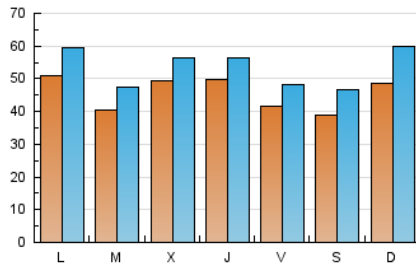

4. Gráficas (Nacional)

4.1 Por día de la semana (promedio)

N. únicos / Visitas (x 100)