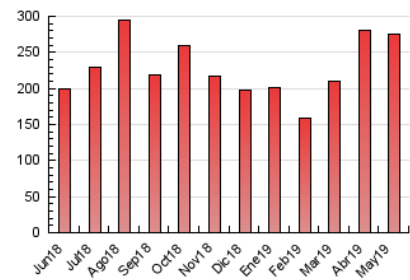

### 3. Por día del mes (Nacional e Internacional)

Día	N. únicos	Visitas	Páginas	Día	N. únicos	Visitas	Páginas	Día	N. únicos	Visitas	Páginas
1	4.710	5.523	8.617	11	5.232	6.180	9.989	21	3.978	4.650	7.176
2	4.641	5.395	8.477	12	4.538	5.299	8.939	22	3.167	3.712	6.193
3	4.990	5.703	8.860	13	4.068	4.818	8.221	23	7.689	8.457	12.088
4	3.420	4.052	6.536	14	5.085	5.828	9.322	24	5.175	5.816	8.155
5	5.993	7.256	11.675	15	9.678	10.494	13.739	25	4.826	5.604	8.549
6	4.924	5.682	8.608	16	4.406	5.033	7.919	26	6.480	8.431	15.440
7	4.107	4.785	7.544	17	4.250	5.042	8.149	27	7.832	8.920	14.547
8	4.781	5.510	8.148	18	3.155	3.858	6.563	28	4.192	4.934	7.669
9	4.956	5.612	8.610	19	3.574	4.229	6.816	29	3.906	4.572	7.286
10	3.983	4.588	7.327	20	4.963	5.789	8.523	30	4.761	5.351	8.016
								31	4.081	4.751	7.103

4. Gráficas (Nacional e Internacional)

4.1 Por día de la semana (promedio)

N. únicos / Visitas (x 100)

Páginas (x 100)

4.2 Por franja horaria (promedio)

Visitas (x 1000)

Páginas (x 1000)

4.3 Por meses

N. únicos / Visitas (x 1000)

Páginas (x 1000)