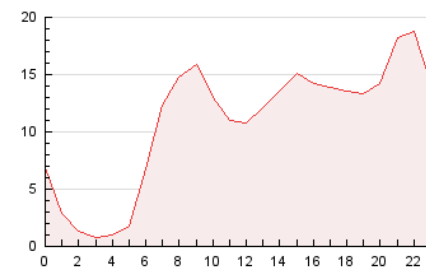

#### 3. Por día del mes (Nacional)

Día	N. únicos	Visitas	Páginas	Día	N. únicos	Visitas	Páginas	Día	N. únicos	Visitas	Páginas
1	4.434	5.227	8.187	11	4.885	5.810	9.458	21	3.734	4.387	6.798
2	4.350	5.083	8.001	12	4.272	5.021	8.477	22	2.962	3.492	5.879
3	4.739	5.430	8.441	13	3.826	4.564	7.836	23	7.291	8.049	11.562
4	3.179	3.784	6.133	14	4.780	5.505	8.850	24	4.676	5.289	7.553
5	5.655	6.887	11.143	15	9.280	10.067	13.143	25	4.575	5.337	8.180
6	4.447	5.173	7.906	16	4.148	4.763	7.522	26	6.210	8.127	14.937
7	3.763	4.429	7.064	17	3.988	4.764	7.732	27	7.409	8.493	13.966
8	4.398	5.106	7.591	18	2.973	3.669	6.283	28	3.919	4.636	7.263
9	4.544	5.183	8.027	19	3.356	3.991	6.503	29	3.643	4.290	6.942
10	3.658	4.242	6.836	20	4.704	5.516	8.102	30	4.462	5.032	7.545
								31	3.804	4.460	6.679

4. Gráficas (Nacional)

4.1 Por día de la semana (promedio)

N. únicos / Visitas (x 100)

Páginas (x 100)

4.2 Por franja horaria (promedio)

Visitas (x 1000)

Páginas (x 1000)

4.3 Por meses