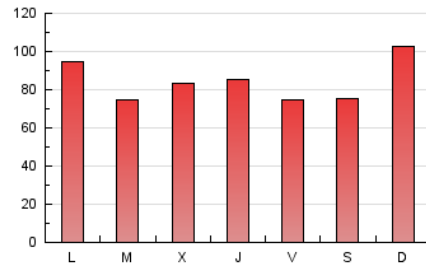

#### 2. Secciones (Nacional)

	PAGINAS	%
<b>HOME</b>	80.199	30.78 %
<b>RESTO</b>	180.340	69.22 %

#### 3. Por día del mes (Nacional)

Día	N. únicos	Visitas	Páginas	Día	N. únicos	Visitas	Páginas	Día	N. únicos	Visitas	Páginas
1	4.434	5.227	8.187	11	4.885	5.810	9.458	21	3.734	4.387	6.798
2	4.350	5.083	8.001	12	4.272	5.021	8.477	22	2.962	3.492	5.879
3	4.739	5.430	8.441	13	3.826	4.564	7.836	23	7.291	8.049	11.562
4	3.179	3.784	6.133	14	4.780	5.505	8.850	24	4.676	5.289	7.553
5	5.655	6.887	11.143	15	9.280	10.067	13.143	25	4.575	5.337	8.180
6	4.447	5.173	7.906	16	4.148	4.763	7.522	26	6.210	8.127	14.937
7	3.763	4.429	7.064	17	3.988	4.764	7.732	27	7.409	8.493	13.966
8	4.398	5.106	7.591	18	2.973	3.669	6.283	28	3.919	4.636	7.263
9	4.544	5.183	8.027	19	3.356	3.991	6.503	29	3.643	4.290	6.942
10	3.658	4.242	6.836	20	4.704	5.516	8.102	30	4.462	5.032	7.545
								31	3.804	4.460	6.679

4. Gráficas (Nacional)

4.1 Por día de la semana (promedio)

N. únicos / Visitas (x 100)

Páginas (x 100)

4.2 Por franja horaria (promedio)

Visitas (x 1000)

Páginas (x 1000)

4.3 Por meses