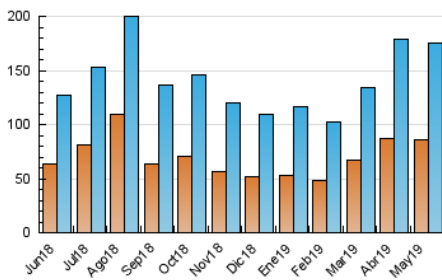

### 3. Por día del mes (Nacional e Internacional)

Día	N. únicos	Visitas	Páginas	Día	N. únicos	Visitas	Páginas	Día	N. únicos	Visitas	Páginas
1	4.710	5.523	8.617	11	5.232	6.180	9.989	21	3.978	4.650	7.176
2	4.641	5.395	8.477	12	4.538	5.299	8.939	22	3.167	3.712	6.193
3	4.990	5.703	8.860	13	4.068	4.818	8.221	23	7.689	8.457	12.088
4	3.420	4.052	6.536	14	5.085	5.828	9.322	24	5.175	5.816	8.155
5	5.993	7.256	11.675	15	9.678	10.494	13.739	25	4.826	5.604	8.549
6	4.924	5.682	8.608	16	4.406	5.033	7.919	26	6.480	8.431	15.440
7	4.107	4.785	7.544	17	4.250	5.042	8.149	27	7.832	8.920	14.547
8	4.781	5.510	8.148	18	3.155	3.858	6.563	28	4.192	4.934	7.669
9	4.956	5.612	8.610	19	3.574	4.229	6.816	29	3.906	4.572	7.286
10	3.983	4.588	7.327	20	4.963	5.789	8.523	30	4.761	5.351	8.016
								31	4.081	4.751	7.103

4. Gráficas (Nacional e Internacional)

4.1 Por día de la semana (promedio)

N. únicos / Visitas (x 100)

Páginas (x 100)

4.2 Por franja horaria (promedio)

Visitas (x 1000)

Páginas (x 1000)

4.3 Por meses

N. únicos / Visitas (x 1000)

Páginas (x 1000)