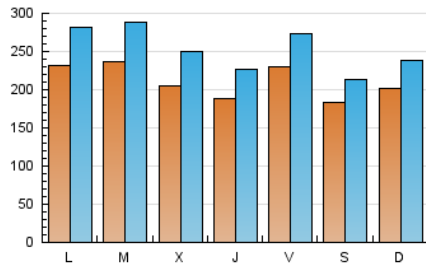

4. Gráficas (Nacional e Internacional)

4.1 Por día de la semana (promedio)

N. únicos / Visitas (x 100)