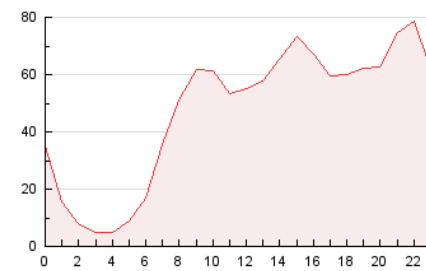

#### 3. Por día del mes (Nacional)

Día	N. únicos	Visitas	Páginas	Día	N. únicos	Visitas	Páginas	Día	N. únicos	Visitas	Páginas
1	16.285	19.086	28.078	11	17.956	21.191	32.058	21	18.076	21.919	36.116
2	18.152	21.528	31.149	12	20.554	25.001	40.179	22	20.553	25.551	40.580
3	16.078	18.854	27.444	13	20.248	24.543	38.301	23	37.191	44.705	62.748
4	14.517	17.107	25.384	14	18.247	22.473	37.303	24	17.980	20.939	32.472
5	22.558	28.029	42.878	15	15.712	19.043	33.097	25	20.148	23.657	34.428
6	32.731	41.745	63.708	16	19.708	23.679	37.385	26	20.445	25.236	38.410
7	19.653	23.984	39.620	17	18.309	21.226	31.968	27	18.699	22.807	36.632
8	18.908	22.645	35.667	18	26.235	31.354	45.691	28	22.652	28.167	44.971
9	18.747	22.523	35.726	19	25.819	30.669	46.557	29	18.782	22.823	35.617
10	18.735	21.975	32.864	20	19.049	22.629	36.831	30	17.063	20.496	31.637

##### 4.1 Por día de la semana (promedio)

N. únicos / Visitas (x 100)

Páginas (x 100)

##### 4.2 Por franja horaria (promedio)

Visitas (x 1000)

Páginas (x 1000)

##### 4.3 Por meses

N. únicos / Visitas (x 1000)

Páginas (x 1000)