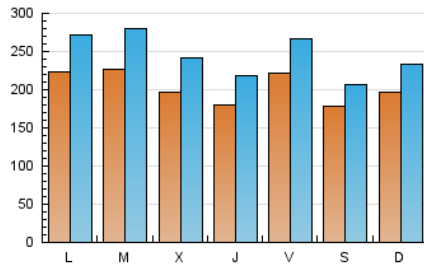

4. Gráficas (Nacional)

4.1 Por día de la semana (promedio)

N. únicos / Visitas (x 100)