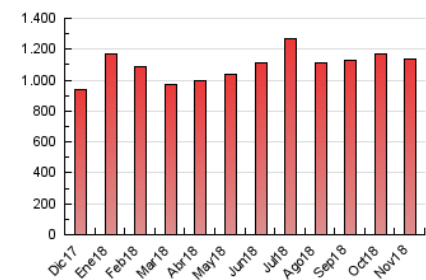

#### 3. Por día del mes (Nacional)

Día	N. únicos	Visitas	Páginas	Día	N. únicos	Visitas	Páginas	Día	N. únicos	Visitas	Páginas
1	16.285	19.086	28.078	11	17.956	21.191	32.058	21	18.076	21.919	36.116
2	18.152	21.528	31.149	12	20.554	25.001	40.179	22	20.553	25.551	40.580
3	16.078	18.854	27.444	13	20.248	24.543	38.301	23	37.191	44.705	62.748
4	14.517	17.107	25.384	14	18.247	22.473	37.303	24	17.980	20.939	32.472
5	22.558	28.029	42.878	15	15.712	19.043	33.097	25	20.148	23.657	34.428
6	32.731	41.745	63.708	16	19.708	23.679	37.385	26	20.445	25.236	38.410
7	19.653	23.984	39.620	17	18.309	21.226	31.968	27	18.699	22.807	36.632
8	18.908	22.645	35.667	18	26.235	31.354	45.691	28	22.652	28.167	44.971
9	18.747	22.523	35.726	19	25.819	30.669	46.557	29	18.782	22.823	35.617
10	18.735	21.975	32.864	20	19.049	22.629	36.831	30	17.063	20.496	31.637

##### 4.1 Por día de la semana (promedio)

N. únicos / Visitas (x 100)

Páginas (x 100)

##### 4.2 Por franja horaria (promedio)

Visitas (x 1000)

Páginas (x 1000)

##### 4.3 Por meses

N. únicos / Visitas (x 1000)

Páginas (x 1000)