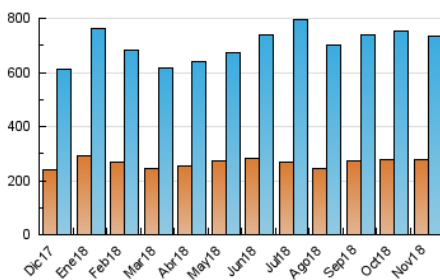

#### 3. Por día del mes (Nacional)

Día	N. únicos	Visitas	Páginas	Día	N. únicos	Visitas	Páginas	Día	N. únicos	Visitas	Páginas
1	16.285	19.086	28.078	11	17.956	21.191	32.058	21	18.076	21.919	36.116
2	18.152	21.528	31.149	12	20.554	25.001	40.179	22	20.553	25.551	40.580
3	16.078	18.854	27.444	13	20.248	24.543	38.301	23	37.191	44.705	62.748
4	14.517	17.107	25.384	14	18.247	22.473	37.303	24	17.980	20.939	32.472
5	22.558	28.029	42.878	15	15.712	19.043	33.097	25	20.148	23.657	34.428
6	32.731	41.745	63.708	16	19.708	23.679	37.385	26	20.445	25.236	38.410
7	19.653	23.984	39.620	17	18.309	21.226	31.968	27	18.699	22.807	36.632
8	18.908	22.645	35.667	18	26.235	31.354	45.691	28	22.652	28.167	44.971
9	18.747	22.523	35.726	19	25.819	30.669	46.557	29	18.782	22.823	35.617
10	18.735	21.975	32.864	20	19.049	22.629	36.831	30	17.063	20.496	31.637

##### 4.1 Por día de la semana (promedio)

N. únicos / Visitas (x 100)

Páginas (x 100)

##### 4.2 Por franja horaria (promedio)

Visitas (x 1000)

Páginas (x 1000)

##### 4.3 Por meses

N. únicos / Visitas (x 1000)

Páginas (x 1000)