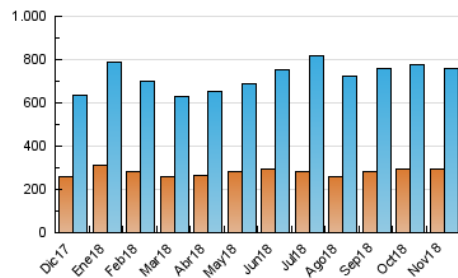

### 3. Por día del mes (Nacional e Internacional)

Día	N. únicos	Visitas	Páginas	Día	N. únicos	Visitas	Páginas	Día	N. únicos	Visitas	Páginas
1	17.063	19.909	29.124	11	18.574	21.858	32.910	21	18.711	22.613	37.128
2	18.827	22.269	32.097	12	21.603	26.112	41.661	22	21.173	26.214	41.475
3	16.580	19.400	28.163	13	21.270	25.635	39.778	23	37.992	45.590	63.981
4	15.122	17.746	26.229	14	19.237	23.530	38.736	24	18.500	21.494	33.214
5	23.450	29.007	44.249	15	16.719	20.107	34.511	25	20.548	24.097	35.042
6	33.878	42.993	65.472	16	20.597	24.628	38.616	26	21.132	25.982	39.488
7	20.531	24.925	40.954	17	18.798	21.764	32.658	27	19.476	23.639	37.776
8	19.744	23.527	36.906	18	26.729	31.909	46.449	28	23.358	28.931	46.010
9	19.533	23.363	36.900	19	26.496	31.430	47.726	29	19.477	23.571	36.634
10	19.475	22.769	33.891	20	19.723	23.357	37.854	30	17.699	21.181	32.570

##### 4.1 Por día de la semana (promedio)

N. únicos / Visitas (x 100)

Páginas (x 100)

##### 4.2 Por franja horaria (promedio)

Visitas (x 1000)

Páginas (x 1000)

##### 4.3 Por meses

N. únicos / Visitas (x 1000)

Páginas (x 1000)