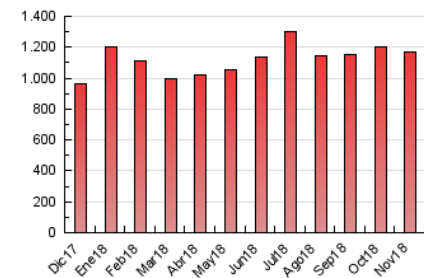

### 3. Por día del mes (Nacional e Internacional)

Día	N. únicos	Visitas	Páginas	Día	N. únicos	Visitas	Páginas	Día	N. únicos	Visitas	Páginas
1	17.063	19.909	29.124	11	18.574	21.858	32.910	21	18.711	22.613	37.128
2	18.827	22.269	32.097	12	21.603	26.112	41.661	22	21.173	26.214	41.475
3	16.580	19.400	28.163	13	21.270	25.635	39.778	23	37.992	45.590	63.981
4	15.122	17.746	26.229	14	19.237	23.530	38.736	24	18.500	21.494	33.214
5	23.450	29.007	44.249	15	16.719	20.107	34.511	25	20.548	24.097	35.042
6	33.878	42.993	65.472	16	20.597	24.628	38.616	26	21.132	25.982	39.488
7	20.531	24.925	40.954	17	18.798	21.764	32.658	27	19.476	23.639	37.776
8	19.744	23.527	36.906	18	26.729	31.909	46.449	28	23.358	28.931	46.010
9	19.533	23.363	36.900	19	26.496	31.430	47.726	29	19.477	23.571	36.634
10	19.475	22.769	33.891	20	19.723	23.357	37.854	30	17.699	21.181	32.570

##### 4.1 Por día de la semana (promedio)

N. únicos / Visitas (x 100)

Páginas (x 100)

##### 4.2 Por franja horaria (promedio)

Visitas (x 1000)

Páginas (x 1000)

##### 4.3 Por meses

N. únicos / Visitas (x 1000)

Páginas (x 1000)