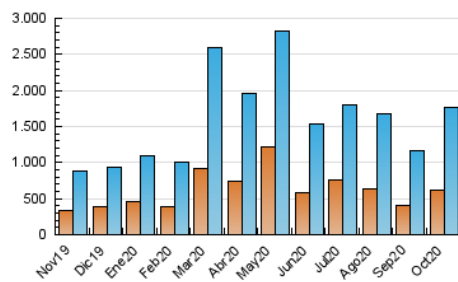

4.3 Por meses

N. únicos / Visitas (x 1000)