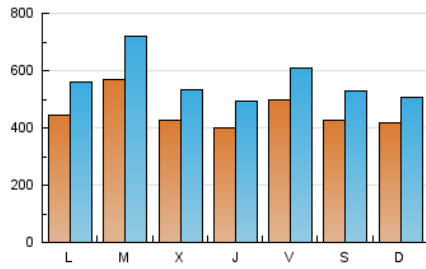

1. Cifras totales y promedios (Nacional)

MES - AÑO	NAVEGADORES UNICOS	VISITAS	PAGINAS
Octubre - 2020	601.156	1.745.322	3.382.566
PROMEDIO DIARIO	45.298	56.301	109.115
PROMEDIO LUNES-VIERNES	46.587	58.048	114.696
PROMEDIO SABADO-DOMINGO	42.147	52.029	95.472
PAGINAS / VISITAS	1,94		
DURACION MEDIA VISITAS	0:01:47		
DURACION MEDIA PAGINAS	0:01:53		

2. Secciones (Nacional)

	PAGINAS	%
HOME	624.479	18.46 %
RESTO	2.758.087	81.54 %

3. Por día del mes (Nacional)

Día	N. únicos	Visitas	Páginas	Día	N. únicos	Visitas	Páginas	Día	N. únicos	Visitas	Páginas
1	31.230	38.043	62.268	11	33.640	40.179	66.249	21	36.081	44.851	100.959
2	39.388	47.387	71.769	12	31.621	38.575	66.474	22	53.564	68.469	165.220
3	23.829	28.412	45.117	13	45.776	56.862	89.992	23	54.541	70.571	171.168
4	33.087	40.343	62.820	14	34.452	41.985	67.611	24	31.395	39.116	95.400
5	34.667	42.268	67.004	15	40.892	49.611	79.082	25	46.415	59.866	145.838
6	34.764	42.873	70.785	16	65.661	78.534	111.773	26	71.726	94.348	215.792
7	43.321	54.344	83.481	17	75.063	93.511	136.706	27	103.442	132.506	344.930
8	36.249	44.153	70.111	18	53.675	62.478	90.730	28	57.202	72.431	188.785
9	46.274	54.620	82.105	19	40.374	49.629	77.678	29	37.222	46.603	114.642
10	39.953	48.828	72.463	20	44.310	55.156	90.068	30	42.151	53.245	131.624
								31	42.264	55.525	143.922

4. Gráficas (Nacional)

4.1 Por día de la semana (promedio)

N. únicos / Visitas (x 100)

Páginas (x 100)

4.2 Por franja horaria (promedio)

Visitas (x 1000)

Páginas (x 1000)

4.3 Por meses