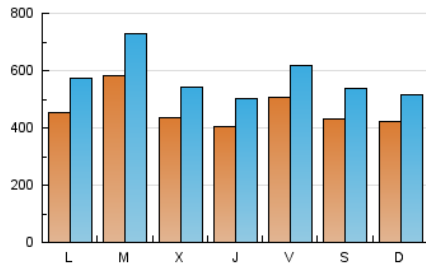

1. Cifras totales y promedios (Nacional e Internacional)

MES - AÑO	NAVEGADORES UNICOS	VISITAS	PAGINAS
Octubre - 2020	619.586	1.773.401	3.430.301
PROMEDIO DIARIO	46.108	57.206	110.655
PROMEDIO LUNES-VIERNES	47.439	59.003	116.347
PROMEDIO SABADO-DOMINGO	42.855	52.814	96.741
PAGINAS / VISITAS	1,93		
DURACION MEDIA VISITAS	0:01:46		
DURACION MEDIA PAGINAS	0:01:53		

2. Secciones (Nacional e Internacional)

	PAGINAS	%
HOME	631.517	18.41 %
RESTO	2.798.784	81.59 %

3. Por día del mes (Nacional e Internacional)

Día	N. únicos	Visitas	Páginas	Día	N. únicos	Visitas	Páginas	Día	N. únicos	Visitas	Páginas
1	31.977	38.870	63.468	11	34.247	40.847	67.168	21	36.739	45.598	102.487
2	40.413	48.496	73.319	12	32.270	39.297	67.466	22	54.418	69.434	167.232
3	24.548	29.172	46.082	13	46.611	57.797	91.408	23	55.361	71.526	173.244
4	33.738	41.058	63.717	14	35.214	42.831	68.841	24	31.966	39.752	96.837
5	35.441	43.128	68.280	15	41.779	50.590	80.439	25	47.128	60.678	147.654
6	35.536	43.733	72.038	16	66.783	79.770	113.512	26	72.854	95.675	218.676
7	44.113	55.228	84.670	17	76.038	94.609	138.137	27	104.668	133.882	348.319
8	37.021	45.004	71.432	18	54.513	63.402	91.990	28	58.053	73.392	190.861
9	47.188	55.626	83.538	19	41.191	50.553	78.982	29	37.947	47.427	116.488
10	40.577	49.523	73.438	20	45.205	56.145	91.528	30	42.881	54.070	133.402
								31	42.938	56.288	145.648

4. Gráficas (Nacional e Internacional)

4.1 Por día de la semana (promedio)

N. únicos / Visitas (x 100)

Páginas (x 100)

4.2 Por franja horaria (promedio)

Visitas (x 1000)

Páginas (x 1000)

4.3 Por meses