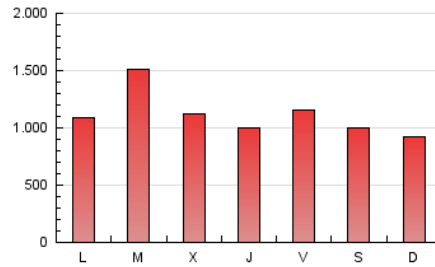

1. Cifras totales y promedios (Nacional e Internacional)

MES - AÑO	NAVEGADORES UNICOS	VISITAS	PAGINAS
Octubre - 2020	619.586	1.773.401	3.430.301
PROMEDIO DIARIO	46.108	57.206	110.655
PROMEDIO LUNES-VIERNES	47.439	59.003	116.347
PROMEDIO SABADO-DOMINGO	42.855	52.814	96.741
PAGINAS / VISITAS	1,93		
DURACION MEDIA VISITAS	0:01:46		
DURACION MEDIA PAGINAS	0:01:53		

2. Secciones (Nacional e Internacional)

	PAGINAS	%
HOME	631.517	18.41 %
RESTO	2.798.784	81.59 %

3. Por día del mes (Nacional e Internacional)

Día	N. únicos	Visitas	Páginas	Día	N. únicos	Visitas	Páginas	Día	N. únicos	Visitas	Páginas
1	31.977	38.870	63.468	11	34.247	40.847	67.168	21	36.739	45.598	102.487
2	40.413	48.496	73.319	12	32.270	39.297	67.466	22	54.418	69.434	167.232
3	24.548	29.172	46.082	13	46.611	57.797	91.408	23	55.361	71.526	173.244
4	33.738	41.058	63.717	14	35.214	42.831	68.841	24	31.966	39.752	96.837
5	35.441	43.128	68.280	15	41.779	50.590	80.439	25	47.128	60.678	147.654
6	35.536	43.733	72.038	16	66.783	79.770	113.512	26	72.854	95.675	218.676
7	44.113	55.228	84.670	17	76.038	94.609	138.137	27	104.668	133.882	348.319
8	37.021	45.004	71.432	18	54.513	63.402	91.990	28	58.053	73.392	190.861
9	47.188	55.626	83.538	19	41.191	50.553	78.982	29	37.947	47.427	116.488
10	40.577	49.523	73.438	20	45.205	56.145	91.528	30	42.881	54.070	133.402
								31	42.938	56.288	145.648

4. Gráficas (Nacional e Internacional)

4.1 Por día de la semana (promedio)

N. únicos / Visitas (x 100)

Páginas (x 100)

4.2 Por franja horaria (promedio)

Visitas (x 1000)

Páginas (x 1000)

4.3 Por meses