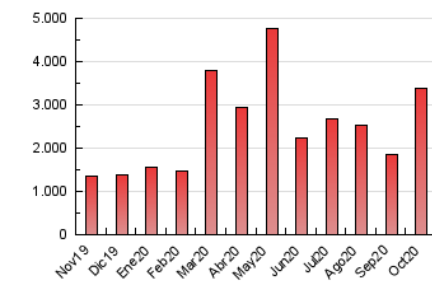

Páginas (x 1000)