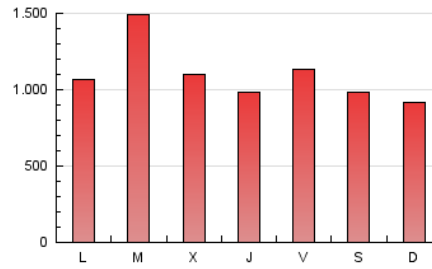

1. Cifras totales y promedios (Nacional)

MES - AÑO	NAVEGADORES UNICOS	VISITAS	PAGINAS
Octubre - 2020	601.156	1.745.322	3.382.566
PROMEDIO DIARIO	45.298	56.301	109.115
PROMEDIO LUNES-VIERNES	46.587	58.048	114.696
PROMEDIO SABADO-DOMINGO	42.147	52.029	95.472
PAGINAS / VISITAS	1,94		
DURACION MEDIA VISITAS	0:01:47		
DURACION MEDIA PAGINAS	0:01:53		

2. Secciones (Nacional)

	PAGINAS	%
HOME	624.479	18.46 %
RESTO	2.758.087	81.54 %

3. Por día del mes (Nacional)

Día	N. únicos	Visitas	Páginas	Día	N. únicos	Visitas	Páginas	Día	N. únicos	Visitas	Páginas
1	31.230	38.043	62.268	11	33.640	40.179	66.249	21	36.081	44.851	100.959
2	39.388	47.387	71.769	12	31.621	38.575	66.474	22	53.564	68.469	165.220
3	23.829	28.412	45.117	13	45.776	56.862	89.992	23	54.541	70.571	171.168
4	33.087	40.343	62.820	14	34.452	41.985	67.611	24	31.395	39.116	95.400
5	34.667	42.268	67.004	15	40.892	49.611	79.082	25	46.415	59.866	145.838
6	34.764	42.873	70.785	16	65.661	78.534	111.773	26	71.726	94.348	215.792
7	43.321	54.344	83.481	17	75.063	93.511	136.706	27	103.442	132.506	344.930
8	36.249	44.153	70.111	18	53.675	62.478	90.730	28	57.202	72.431	188.785
9	46.274	54.620	82.105	19	40.374	49.629	77.678	29	37.222	46.603	114.642
10	39.953	48.828	72.463	20	44.310	55.156	90.068	30	42.151	53.245	131.624
								31	42.264	55.525	143.922

4. Gráficas (Nacional)

4.1 Por día de la semana (promedio)

N. únicos / Visitas (x 100)

Páginas (x 100)

4.2 Por franja horaria (promedio)

Visitas (x 1000)

Páginas (x 1000)

4.3 Por meses