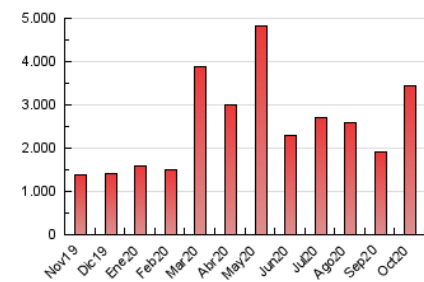

Páginas (x 1000)