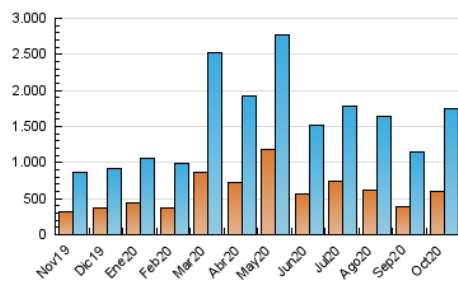

4.3 Por meses

N. únicos / Visitas (x 1000)