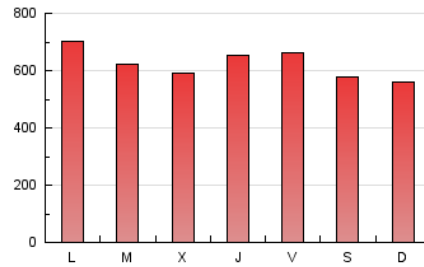

1. Cifras totales y promedios (Nacional)

MES - AÑO	NAVEGADORES UNICOS	VISITAS	PAGINAS
Septiembre - 2020	382.069	1.143.622	1.867.310
PROMEDIO DIARIO	30.838	38.121	62.244
PROMEDIO LUNES-VIERNES	31.185	38.795	64.138
PROMEDIO SABADO-DOMINGO	29.883	36.267	57.035
PAGINAS / VISITAS	1,63		
DURACION MEDIA VISITAS	0:01:30		
DURACION MEDIA PAGINAS	0:02:20		

2. Secciones (Nacional)

	PAGINAS	%
HOME	515.400	27.60 %
RESTO	1.351.910	72.40 %

3. Por día del mes (Nacional)

Día	N. únicos	Visitas	Páginas	Día	N. únicos	Visitas	Páginas	Día	N. únicos	Visitas	Páginas
1	27.681	35.150	60.223	11	28.504	35.126	60.041	21	42.020	51.713	80.917
2	26.329	33.064	56.541	12	23.638	28.828	45.911	22	28.618	35.544	59.051
3	33.187	41.559	67.114	13	30.533	37.267	58.454	23	26.146	32.470	57.082
4	36.148	44.613	67.248	14	32.894	41.084	68.784	24	32.322	40.212	65.944
5	24.208	30.021	49.216	15	39.486	49.266	77.874	25	32.542	40.152	67.578
6	23.940	29.772	49.506	16	30.945	38.248	62.795	26	34.601	42.038	65.938
7	29.168	36.946	61.655	17	35.263	44.094	72.358	27	32.369	39.122	61.150
8	28.614	35.762	57.854	18	33.496	41.330	69.450	28	35.319	43.893	68.837
9	27.007	33.698	58.251	19	41.495	48.598	70.929	29	25.301	31.320	55.605
10	25.581	31.896	55.693	20	28.280	34.493	55.178	30	29.505	36.343	60.133

4. Gráficas (Nacional)

4.1 Por día de la semana (promedio)

N. únicos / Visitas (x 100)

Páginas (x 100)

4.2 Por franja horaria (promedio)

Visitas (x 1000)

Páginas (x 1000)

4.3 Por meses