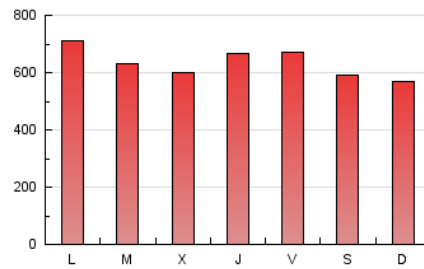

1. Cifras totales y promedios (Nacional e Internacional)

MES - AÑO	NAVEGADORES UNICOS	VISITAS	PAGINAS
Septiembre - 2020	397.988	1.166.297	1.900.414
PROMEDIO DIARIO	31.531	38.877	63.347
PROMEDIO LUNES-VIERNES	31.919	39.598	65.321
PROMEDIO SABADO-DOMINGO	30.463	36.893	57.920
PAGINAS / VISITAS	1,63		
DURACION MEDIA VISITAS	0:01:29		
DURACION MEDIA PAGINAS	0:02:20		

2. Secciones (Nacional e Internacional)

	PAGINAS	%
HOME	521.566	27.44 %
RESTO	1.378.848	72.56 %

3. Por día del mes (Nacional e Internacional)

Día	N. únicos	Visitas	Páginas	Día	N. únicos	Visitas	Páginas	Día	N. únicos	Visitas	Páginas
1	28.450	35.994	61.491	11	29.146	35.837	61.136	21	42.845	52.636	82.240
2	27.043	33.841	57.747	12	24.155	29.390	46.767	22	29.430	36.422	60.302
3	33.922	42.383	68.380	13	31.132	37.903	59.270	23	26.880	33.277	58.251
4	36.782	45.320	68.254	14	33.666	41.923	70.009	24	33.098	41.058	67.208
5	24.721	30.606	50.062	15	40.185	50.047	79.019	25	33.319	40.982	68.786
6	24.415	30.279	50.270	16	31.676	39.037	63.919	26	35.239	42.737	66.972
7	29.793	37.633	62.667	17	36.170	45.082	73.831	27	32.981	39.761	61.995
8	29.282	36.496	58.930	18	34.402	42.304	70.880	28	36.062	44.704	70.017
9	27.685	34.434	59.273	19	42.187	49.340	72.001	29	25.919	31.998	56.617
10	26.239	32.608	56.781	20	28.870	35.126	56.020	30	30.221	37.139	61.319

4. Gráficas (Nacional e Internacional)

4.1 Por día de la semana (promedio)

N. únicos / Visitas (x 100)

Páginas (x 100)

4.2 Por franja horaria (promedio)

Visitas (x 1000)

Páginas (x 1000)

4.3 Por meses