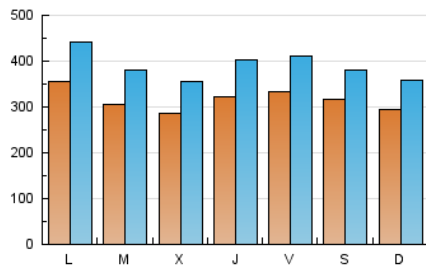

1. Cifras totales y promedios (Nacional e Internacional)

MES - AÑO	NAVEGADORES UNICOS	VISITAS	PAGINAS
Septiembre - 2020	397.988	1.166.297	1.900.414
PROMEDIO DIARIO	31.531	38.877	63.347
PROMEDIO LUNES-VIERNES	31.919	39.598	65.321
PROMEDIO SABADO-DOMINGO	30.463	36.893	57.920
PAGINAS / VISITAS	1,63		
DURACION MEDIA VISITAS	0:01:29		
DURACION MEDIA PAGINAS	0:02:20		

2. Secciones (Nacional e Internacional)

	PAGINAS	%
HOME	521.566	27.44 %
RESTO	1.378.848	72.56 %

3. Por día del mes (Nacional e Internacional)

Día	N. únicos	Visitas	Páginas	Día	N. únicos	Visitas	Páginas	Día	N. únicos	Visitas	Páginas
1	28.450	35.994	61.491	11	29.146	35.837	61.136	21	42.845	52.636	82.240
2	27.043	33.841	57.747	12	24.155	29.390	46.767	22	29.430	36.422	60.302
3	33.922	42.383	68.380	13	31.132	37.903	59.270	23	26.880	33.277	58.251
4	36.782	45.320	68.254	14	33.666	41.923	70.009	24	33.098	41.058	67.208
5	24.721	30.606	50.062	15	40.185	50.047	79.019	25	33.319	40.982	68.786
6	24.415	30.279	50.270	16	31.676	39.037	63.919	26	35.239	42.737	66.972
7	29.793	37.633	62.667	17	36.170	45.082	73.831	27	32.981	39.761	61.995
8	29.282	36.496	58.930	18	34.402	42.304	70.880	28	36.062	44.704	70.017
9	27.685	34.434	59.273	19	42.187	49.340	72.001	29	25.919	31.998	56.617
10	26.239	32.608	56.781	20	28.870	35.126	56.020	30	30.221	37.139	61.319

4. Gráficas (Nacional e Internacional)

4.1 Por día de la semana (promedio)

N. únicos / Visitas (x 100)

Páginas (x 100)

4.2 Por franja horaria (promedio)

Visitas (x 1000)

Páginas (x 1000)

4.3 Por meses