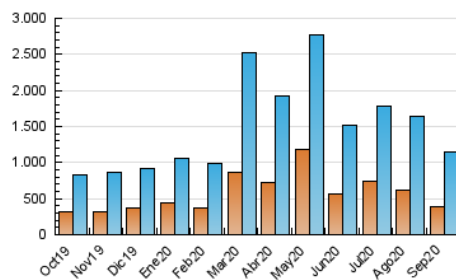

4.3 Por meses

N. únicos / Visitas (x 1000)