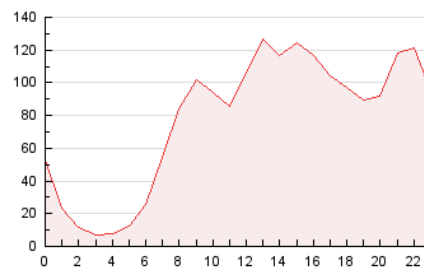

2. Secciones (Nacional)

	PAGINAS	%
HOME	515.400	27.60 %
RESTO	1.351.910	72.40 %

3. Por día del mes (Nacional)

Día	N. únicos	Visitas	Páginas	Día	N. únicos	Visitas	Páginas	Día	N. únicos	Visitas	Páginas
1	27.681	35.150	60.223	11	28.504	35.126	60.041	21	42.020	51.713	80.917
2	26.329	33.064	56.541	12	23.638	28.828	45.911	22	28.618	35.544	59.051
3	33.187	41.559	67.114	13	30.533	37.267	58.454	23	26.146	32.470	57.082
4	36.148	44.613	67.248	14	32.894	41.084	68.784	24	32.322	40.212	65.944
5	24.208	30.021	49.216	15	39.486	49.266	77.874	25	32.542	40.152	67.578
6	23.940	29.772	49.506	16	30.945	38.248	62.795	26	34.601	42.038	65.938
7	29.168	36.946	61.655	17	35.263	44.094	72.358	27	32.369	39.122	61.150
8	28.614	35.762	57.854	18	33.496	41.330	69.450	28	35.319	43.893	68.837
9	27.007	33.698	58.251	19	41.495	48.598	70.929	29	25.301	31.320	55.605
10	25.581	31.896	55.693	20	28.280	34.493	55.178	30	29.505	36.343	60.133

4. Gráficas (Nacional)

4.1 Por día de la semana (promedio)

N. únicos / Visitas (x 100)

Páginas (x 100)

4.2 Por franja horaria (promedio)

Visitas (x 1000)

Páginas (x 1000)

4.3 Por meses