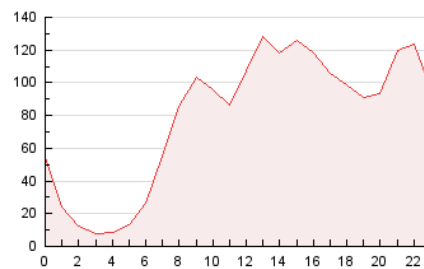

2. Secciones (Nacional e Internacional)

	PAGINAS	%
HOME	521.566	27.44 %
RESTO	1.378.848	72.56 %

3. Por día del mes (Nacional e Internacional)

Día	N. únicos	Visitas	Páginas	Día	N. únicos	Visitas	Páginas	Día	N. únicos	Visitas	Páginas
1	28.450	35.994	61.491	11	29.146	35.837	61.136	21	42.845	52.636	82.240
2	27.043	33.841	57.747	12	24.155	29.390	46.767	22	29.430	36.422	60.302
3	33.922	42.383	68.380	13	31.132	37.903	59.270	23	26.880	33.277	58.251
4	36.782	45.320	68.254	14	33.666	41.923	70.009	24	33.098	41.058	67.208
5	24.721	30.606	50.062	15	40.185	50.047	79.019	25	33.319	40.982	68.786
6	24.415	30.279	50.270	16	31.676	39.037	63.919	26	35.239	42.737	66.972
7	29.793	37.633	62.667	17	36.170	45.082	73.831	27	32.981	39.761	61.995
8	29.282	36.496	58.930	18	34.402	42.304	70.880	28	36.062	44.704	70.017
9	27.685	34.434	59.273	19	42.187	49.340	72.001	29	25.919	31.998	56.617
10	26.239	32.608	56.781	20	28.870	35.126	56.020	30	30.221	37.139	61.319

4. Gráficas (Nacional e Internacional)

4.1 Por día de la semana (promedio)

N. únicos / Visitas (x 100)

Páginas (x 100)

4.2 Por franja horaria (promedio)

Visitas (x 1000)

Páginas (x 1000)

4.3 Por meses