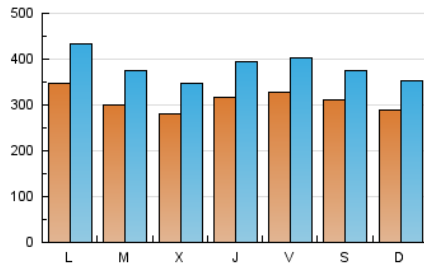

1. Cifras totales y promedios (Nacional)

MES - AÑO	NAVEGADORES UNICOS	VISITAS	PAGINAS
Septiembre - 2020	382.069	1.143.622	1.867.310
PROMEDIO DIARIO	30.838	38.121	62.244
PROMEDIO LUNES-VIERNES	31.185	38.795	64.138
PROMEDIO SABADO-DOMINGO	29.883	36.267	57.035
PAGINAS / VISITAS	1,63		
DURACION MEDIA VISITAS	0:01:30		
DURACION MEDIA PAGINAS	0:02:20		

2. Secciones (Nacional)

	PAGINAS	%
HOME	515.400	27.60 %
RESTO	1.351.910	72.40 %

3. Por día del mes (Nacional)

Día	N. únicos	Visitas	Páginas	Día	N. únicos	Visitas	Páginas	Día	N. únicos	Visitas	Páginas
1	27.681	35.150	60.223	11	28.504	35.126	60.041	21	42.020	51.713	80.917
2	26.329	33.064	56.541	12	23.638	28.828	45.911	22	28.618	35.544	59.051
3	33.187	41.559	67.114	13	30.533	37.267	58.454	23	26.146	32.470	57.082
4	36.148	44.613	67.248	14	32.894	41.084	68.784	24	32.322	40.212	65.944
5	24.208	30.021	49.216	15	39.486	49.266	77.874	25	32.542	40.152	67.578
6	23.940	29.772	49.506	16	30.945	38.248	62.795	26	34.601	42.038	65.938
7	29.168	36.946	61.655	17	35.263	44.094	72.358	27	32.369	39.122	61.150
8	28.614	35.762	57.854	18	33.496	41.330	69.450	28	35.319	43.893	68.837
9	27.007	33.698	58.251	19	41.495	48.598	70.929	29	25.301	31.320	55.605
10	25.581	31.896	55.693	20	28.280	34.493	55.178	30	29.505	36.343	60.133

4. Gráficas (Nacional)

4.1 Por día de la semana (promedio)

N. únicos / Visitas (x 100)

Páginas (x 100)

4.2 Por franja horaria (promedio)

Visitas (x 1000)

Páginas (x 1000)

4.3 Por meses