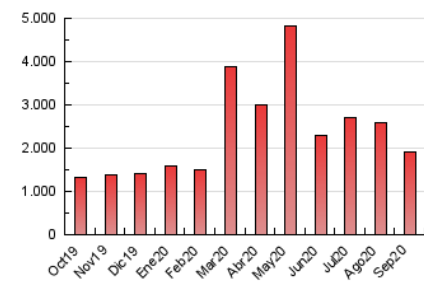

Páginas (x 1000)