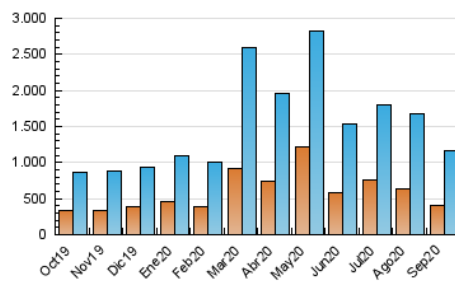

4.3 Por meses

N. únicos / Visitas (x 1000)