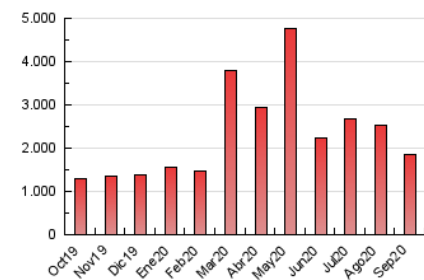

2. Secciones (Nacional)

	PAGINAS	%
HOME	515.400	27.60 %
RESTO	1.351.910	72.40 %

3. Por día del mes (Nacional)

Día	N. únicos	Visitas	Páginas	Día	N. únicos	Visitas	Páginas	Día	N. únicos	Visitas	Páginas
1	27.681	35.150	60.223	11	28.504	35.126	60.041	21	42.020	51.713	80.917
2	26.329	33.064	56.541	12	23.638	28.828	45.911	22	28.618	35.544	59.051
3	33.187	41.559	67.114	13	30.533	37.267	58.454	23	26.146	32.470	57.082
4	36.148	44.613	67.248	14	32.894	41.084	68.784	24	32.322	40.212	65.944
5	24.208	30.021	49.216	15	39.486	49.266	77.874	25	32.542	40.152	67.578
6	23.940	29.772	49.506	16	30.945	38.248	62.795	26	34.601	42.038	65.938
7	29.168	36.946	61.655	17	35.263	44.094	72.358	27	32.369	39.122	61.150
8	28.614	35.762	57.854	18	33.496	41.330	69.450	28	35.319	43.893	68.837
9	27.007	33.698	58.251	19	41.495	48.598	70.929	29	25.301	31.320	55.605
10	25.581	31.896	55.693	20	28.280	34.493	55.178	30	29.505	36.343	60.133

4. Gráficas (Nacional)

4.1 Por día de la semana (promedio)

N. únicos / Visitas (x 100)

Páginas (x 100)

4.2 Por franja horaria (promedio)

Visitas (x 1000)

Páginas (x 1000)

4.3 Por meses

N. únicos / Visitas (x 1000)

Páginas (x 1000)

5. Observaciones

Este Medio Electrónico de Comunicación ha sido medido por la herramienta Google Analytics de Google

6. Definiciones básicas (Para más información ver Normas Técnicas para el Control de los Medios Electrónicos de Comunicación)

Visita:

Una secuencia ininterrumpida de páginas servidas a un usuario válido. Si dicho usuario no realiza peticiones de páginas en un periodo de tiempo (30 min) la siguiente petición constituirá el inicio de una nueva visita.