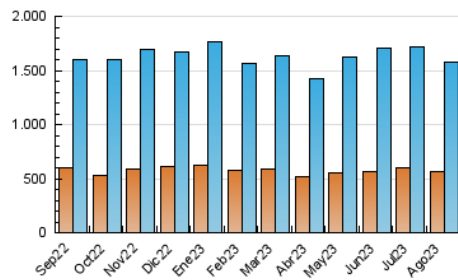

4.2 Por franja horaria (promedio)

Visitas_ (x 1000)

Páginas (x 1000)

4.3 Por meses

N. únicos / Visitas (x 1000)