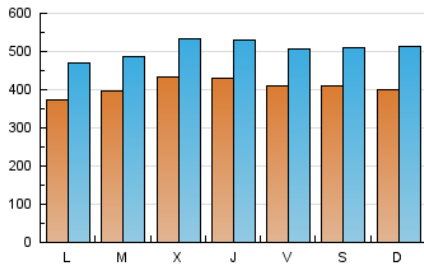

4. Gráficas (Nacional e Internacional)

4.1 Por día de la semana (promedio)

N. únicos / Visitas (x 100)