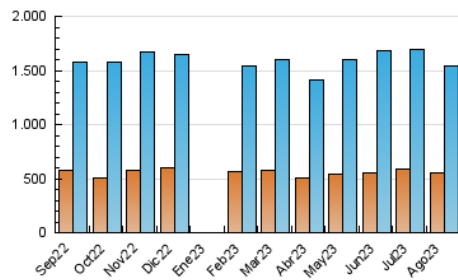

4.2 Por franja horaria (promedio)

Visitas_ (x 1000)

Páginas (x 1000)

4.3 Por meses

N. únicos / Visitas (x 1000)