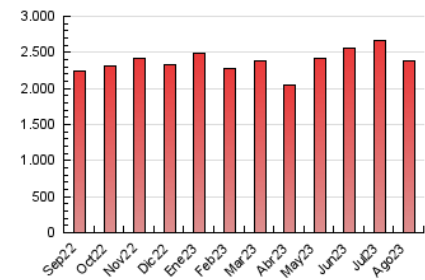

### 3. Por día del mes (Nacional e Internacional)

Día	N. únicos	Visitas	Páginas	Día	N. únicos	Visitas	Páginas	Día	N. únicos	Visitas	Páginas
1	52.134	62.841	92.078	11	43.654	54.338	79.813	21	33.057	40.856	58.815
2	59.764	74.206	109.207	12	29.238	35.754	51.640	22	33.299	41.730	56.972
3	47.434	59.232	91.702	13	28.204	35.040	50.633	23	28.170	34.649	50.948
4	50.802	64.016	112.247	14	25.952	31.072	45.583	24	44.454	52.935	79.234
5	59.137	78.857	137.833	15	23.191	27.656	39.550	25	33.592	43.064	60.972
6	63.549	88.735	149.379	16	29.557	35.543	51.765	26	26.000	30.097	45.043
7	50.134	66.143	111.291	17	36.160	42.872	60.404	27	34.426	40.153	56.480
8	41.650	53.217	85.475	18	35.460	41.416	58.087	28	40.256	50.053	70.819
9	52.915	66.044	100.914	19	49.596	59.585	82.034	29	47.340	58.111	81.817
10	44.165	58.325	93.080	20	34.357	40.771	58.794	30	46.893	56.729	78.697
								31	42.695	51.241	74.060

##### 4.1 Por día de la semana (promedio)

N. únicos / Visitas (x 100)

Páginas (x 100)

##### 4.2 Por franja horaria (promedio)

Visitas\_ (x 1000)

Páginas (x 1000)

##### 4.3 Por meses

N. únicos / Visitas (x 1000)

Páginas (x 1000)