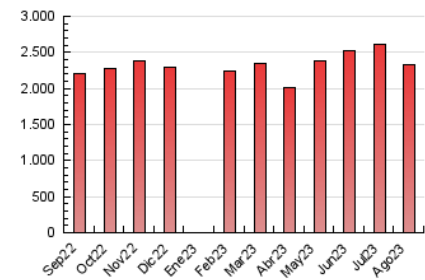

#### 3. Por día del mes (Nacional)

Día	N. únicos	Visitas	Páginas	Día	N. únicos	Visitas	Páginas	Día	N. únicos	Visitas	Páginas
<b>1</b>	51.229	61.912	90.534	<b>11</b>	42.671	52.854	78.173	<b>21</b>	32.156	39.584	57.348
<b>2</b>	58.904	72.934	107.578	<b>12</b>	28.476	34.803	50.241	<b>22</b>	32.426	40.757	55.665
<b>3</b>	46.659	58.195	90.216	<b>13</b>	27.445	34.362	49.522	<b>23</b>	27.507	33.912	49.940
<b>4</b>	49.676	62.791	109.986	<b>14</b>	25.151	30.082	44.351	<b>24</b>	43.385	51.886	77.619
<b>5</b>	57.999	77.450	135.667	<b>15</b>	22.476	26.704	38.426	<b>25</b>	32.673	41.727	59.501
<b>6</b>	62.517	87.818	147.268	<b>16</b>	28.787	34.639	50.417	<b>26</b>	25.349	29.220	43.974
<b>7</b>	49.136	64.857	109.378	<b>17</b>	34.650	41.146	58.314	<b>27</b>	33.726	39.452	55.480
<b>8</b>	40.894	52.236	83.872	<b>18</b>	34.174	40.073	56.238	<b>28</b>	39.594	49.137	69.609
<b>9</b>	51.872	64.870	99.283	<b>19</b>	48.144	58.055	77.697	<b>29</b>	46.514	57.297	80.383
<b>10</b>	43.059	57.244	91.376	<b>20</b>	33.460	39.564	57.464	<b>30</b>	45.979	55.695	77.253
								<b>31</b>	41.816	50.423	72.771

##### 4.1 Por día de la semana (promedio)

N. únicos / Visitas (x 100)

Páginas (x 100)

##### 4.2 Por franja horaria (promedio)

Visitas\_ (x 1000)

Páginas (x 1000)

##### 4.3 Por meses

N. únicos / Visitas (x 1000)

Páginas (x 1000)