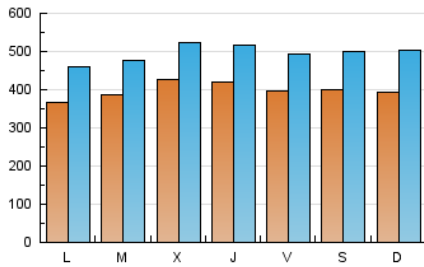

4. Gráficas (Nacional)

4.1 Por día de la semana (promedio)

N. únicos / Visitas (x 100)