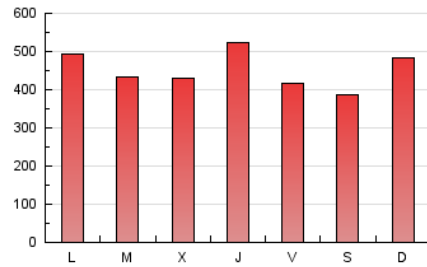

1. Cifras totales y promedios (Nacional e Internacional)

MES - AÑO	NAVEGADORES UNICOS	VISITAS	PAGINAS
Agosto - 2019	404.296	937.658	1.399.381
PROMEDIO DIARIO	24.926	30.247	45.141
PROMEDIO LUNES-VIERNES	25.134	30.625	46.064
PROMEDIO SABADO-DOMINGO	24.416	29.324	42.885
PAGINAS / VISITAS	1,49		
DURACION MEDIA VISITAS	0:01:19		
DURACION MEDIA PAGINAS	0:02:38		

2. Secciones (Nacional e Internacional)

	PAGINAS	%
HOME	277.279	19.81 %
RESTO	1.122.102	80.19 %

3. Por día del mes (Nacional e Internacional)

Día	N. únicos	Visitas	Páginas	Día	N. únicos	Visitas	Páginas	Día	N. únicos	Visitas	Páginas
1	26.700	32.652	51.973	11	22.526	26.736	39.093	21	23.591	28.216	41.274
2	27.283	33.038	50.760	12	16.910	20.516	32.035	22	21.739	26.082	37.924
3	28.532	34.379	51.962	13	13.637	16.716	26.349	23	21.682	26.071	38.164
4	45.532	55.494	83.306	14	13.232	16.078	25.634	24	25.622	30.720	40.939
5	39.281	48.776	75.990	15	13.466	16.504	26.121	25	27.401	31.725	41.937
6	33.219	40.705	62.519	16	12.382	15.145	25.095	26	36.085	43.730	60.765
7	35.057	43.288	66.640	17	15.549	18.463	28.414	27	32.372	38.828	55.067
8	61.951	77.145	110.998	18	15.982	18.998	28.775	28	22.299	26.568	38.762
9	33.447	41.383	66.785	19	14.779	17.867	27.878	29	20.692	24.662	34.448
10	23.772	29.894	47.002	20	17.160	20.642	29.965	30	15.982	19.127	28.266
								31	14.830	17.510	24.541

4. Gráficas (Nacional e Internacional)

4.1 Por día de la semana (promedio)

N. únicos / Visitas (x 100)

Páginas (x 100)

4.2 Por franja horaria (promedio)

Visitas (x 1000)

Páginas (x 1000)

4.3 Por meses