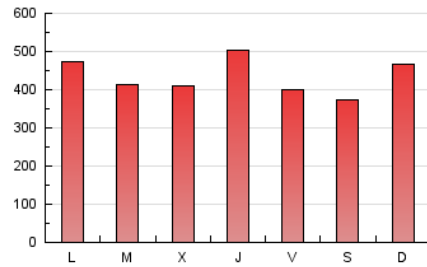

1. Cifras totales y promedios (Nacional)

MES - AÑO	NAVEGADORES UNICOS	VISITAS	PAGINAS
Agosto - 2019	378.079	897.706	1.344.686
PROMEDIO DIARIO	23.787	28.958	43.377
PROMEDIO LUNES-VIERNES	23.914	29.248	44.179
PROMEDIO SABADO-DOMINGO	23.477	28.251	41.416
PAGINAS / VISITAS	1,50		
DURACION MEDIA VISITAS	0:01:19		
DURACION MEDIA PAGINAS	0:02:38		

2. Secciones (Nacional)

	PAGINAS	%
HOME	268.140	19.94 %
RESTO	1.076.546	80.06 %

3. Por día del mes (Nacional)

Día	N. únicos	Visitas	Páginas	Día	N. únicos	Visitas	Páginas	Día	N. únicos	Visitas	Páginas
1	25.891	31.701	50.565	11	21.610	25.656	37.618	21	21.824	26.293	38.827
2	26.447	32.086	49.371	12	15.997	19.455	30.455	22	20.418	24.613	36.015
3	27.911	33.655	50.908	13	12.701	15.638	24.861	23	20.366	24.622	36.233
4	44.507	54.279	81.347	14	12.293	15.009	24.072	24	24.239	29.169	38.992
5	38.220	47.524	74.029	15	12.630	15.537	24.732	25	26.221	30.449	40.353
6	32.144	39.472	60.734	16	11.383	14.017	23.480	26	34.613	42.071	58.581
7	33.977	42.048	64.795	17	14.593	17.395	26.961	27	30.640	36.893	52.619
8	60.112	74.917	107.836	18	15.151	18.055	27.486	28	20.728	24.855	36.660
9	32.087	39.814	64.345	19	13.707	16.697	26.385	29	19.410	23.277	32.698
10	22.867	28.785	45.380	20	15.500	18.843	27.706	30	15.012	18.065	26.942
								31	14.195	16.816	23.700

4. Gráficas (Nacional)

4.1 Por día de la semana (promedio)

N. únicos / Visitas (x 100)

Páginas (x 100)

4.2 Por franja horaria (promedio)

Visitas (x 1000)

Páginas (x 1000)

4.3 Por meses