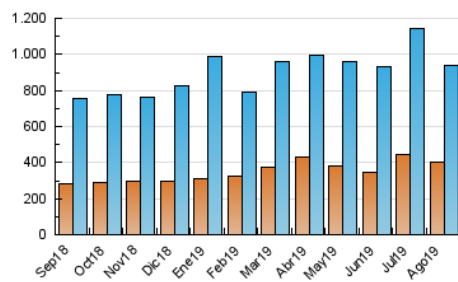

4.3 Por meses

N. únicos / Visitas (x 1000)