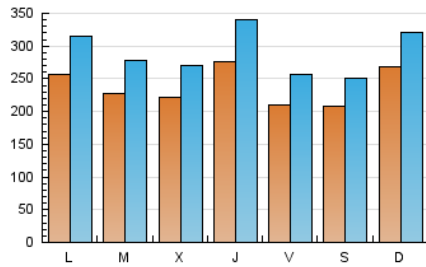

1. Cifras totales y promedios (Nacional)

MES - AÑO	NAVEGADORES UNICOS	VISITAS	PAGINAS
Agosto - 2019	378.079	897.706	1.344.686
PROMEDIO DIARIO	23.787	28.958	43.377
PROMEDIO LUNES-VIERNES	23.914	29.248	44.179
PROMEDIO SABADO-DOMINGO	23.477	28.251	41.416
PAGINAS / VISITAS	1,50		
DURACION MEDIA VISITAS	0:01:19		
DURACION MEDIA PAGINAS	0:02:38		

2. Secciones (Nacional)

	PAGINAS	%
HOME	268.140	19.94 %
RESTO	1.076.546	80.06 %

3. Por día del mes (Nacional)

Día	N. únicos	Visitas	Páginas	Día	N. únicos	Visitas	Páginas	Día	N. únicos	Visitas	Páginas
1	25.891	31.701	50.565	11	21.610	25.656	37.618	21	21.824	26.293	38.827
2	26.447	32.086	49.371	12	15.997	19.455	30.455	22	20.418	24.613	36.015
3	27.911	33.655	50.908	13	12.701	15.638	24.861	23	20.366	24.622	36.233
4	44.507	54.279	81.347	14	12.293	15.009	24.072	24	24.239	29.169	38.992
5	38.220	47.524	74.029	15	12.630	15.537	24.732	25	26.221	30.449	40.353
6	32.144	39.472	60.734	16	11.383	14.017	23.480	26	34.613	42.071	58.581
7	33.977	42.048	64.795	17	14.593	17.395	26.961	27	30.640	36.893	52.619
8	60.112	74.917	107.836	18	15.151	18.055	27.486	28	20.728	24.855	36.660
9	32.087	39.814	64.345	19	13.707	16.697	26.385	29	19.410	23.277	32.698
10	22.867	28.785	45.380	20	15.500	18.843	27.706	30	15.012	18.065	26.942
								31	14.195	16.816	23.700

4. Gráficas (Nacional)

4.1 Por día de la semana (promedio)

N. únicos / Visitas (x 100)

Páginas (x 100)

4.2 Por franja horaria (promedio)

Visitas (x 1000)

Páginas (x 1000)

4.3 Por meses