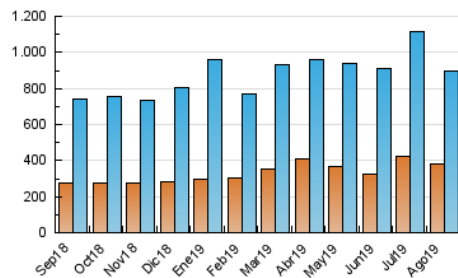

4.3 Por meses

N. únicos / Visitas (x 1000)