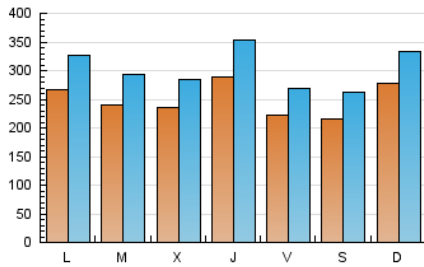

1. Cifras totales y promedios (Nacional e Internacional)

MES - AÑO	NAVEGADORES UNICOS	VISITAS	PAGINAS
Agosto - 2019	404.296	937.658	1.399.381
PROMEDIO DIARIO	24.926	30.247	45.141
PROMEDIO LUNES-VIERNES	25.134	30.625	46.064
PROMEDIO SABADO-DOMINGO	24.416	29.324	42.885
PAGINAS / VISITAS	1,49		
DURACION MEDIA VISITAS	0:01:19		
DURACION MEDIA PAGINAS	0:02:38		

2. Secciones (Nacional e Internacional)

	PAGINAS	%
HOME	277.279	19.81 %
RESTO	1.122.102	80.19 %

3. Por día del mes (Nacional e Internacional)

Día	N. únicos	Visitas	Páginas	Día	N. únicos	Visitas	Páginas	Día	N. únicos	Visitas	Páginas
1	26.700	32.652	51.973	11	22.526	26.736	39.093	21	23.591	28.216	41.274
2	27.283	33.038	50.760	12	16.910	20.516	32.035	22	21.739	26.082	37.924
3	28.532	34.379	51.962	13	13.637	16.716	26.349	23	21.682	26.071	38.164
4	45.532	55.494	83.306	14	13.232	16.078	25.634	24	25.622	30.720	40.939
5	39.281	48.776	75.990	15	13.466	16.504	26.121	25	27.401	31.725	41.937
6	33.219	40.705	62.519	16	12.382	15.145	25.095	26	36.085	43.730	60.765
7	35.057	43.288	66.640	17	15.549	18.463	28.414	27	32.372	38.828	55.067
8	61.951	77.145	110.998	18	15.982	18.998	28.775	28	22.299	26.568	38.762
9	33.447	41.383	66.785	19	14.779	17.867	27.878	29	20.692	24.662	34.448
10	23.772	29.894	47.002	20	17.160	20.642	29.965	30	15.982	19.127	28.266
								31	14.830	17.510	24.541

4. Gráficas (Nacional e Internacional)

4.1 Por día de la semana (promedio)

N. únicos / Visitas (x 100)

Páginas (x 100)

4.2 Por franja horaria (promedio)

Visitas (x 1000)

Páginas (x 1000)

4.3 Por meses