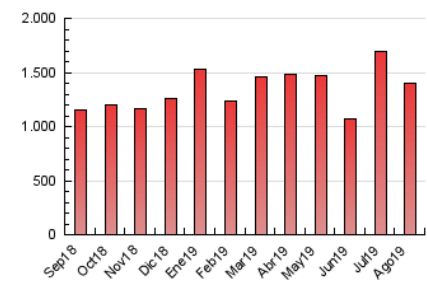

Páginas (x 1000)