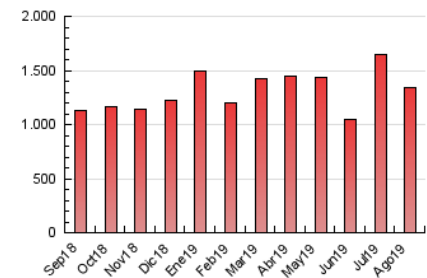

Páginas (x 1000)