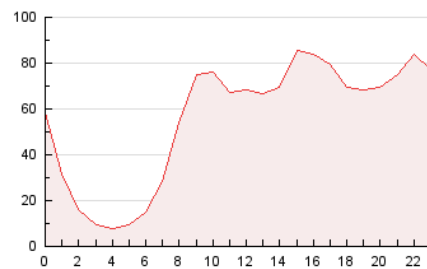

2. Secciones (Nacional)

	PAGINAS	%
HOME	268.140	19.94 %
RESTO	1.076.546	80.06 %

3. Por día del mes (Nacional)

Día	N. únicos	Visitas	Páginas	Día	N. únicos	Visitas	Páginas	Día	N. únicos	Visitas	Páginas
1	25.891	31.701	50.565	11	21.610	25.656	37.618	21	21.824	26.293	38.827
2	26.447	32.086	49.371	12	15.997	19.455	30.455	22	20.418	24.613	36.015
3	27.911	33.655	50.908	13	12.701	15.638	24.861	23	20.366	24.622	36.233
4	44.507	54.279	81.347	14	12.293	15.009	24.072	24	24.239	29.169	38.992
5	38.220	47.524	74.029	15	12.630	15.537	24.732	25	26.221	30.449	40.353
6	32.144	39.472	60.734	16	11.383	14.017	23.480	26	34.613	42.071	58.581
7	33.977	42.048	64.795	17	14.593	17.395	26.961	27	30.640	36.893	52.619
8	60.112	74.917	107.836	18	15.151	18.055	27.486	28	20.728	24.855	36.660
9	32.087	39.814	64.345	19	13.707	16.697	26.385	29	19.410	23.277	32.698
10	22.867	28.785	45.380	20	15.500	18.843	27.706	30	15.012	18.065	26.942
								31	14.195	16.816	23.700

4. Gráficas (Nacional)

4.1 Por día de la semana (promedio)

N. únicos / Visitas (x 100)

Páginas (x 100)

4.2 Por franja horaria (promedio)

Visitas (x 1000)

Páginas (x 1000)

4.3 Por meses