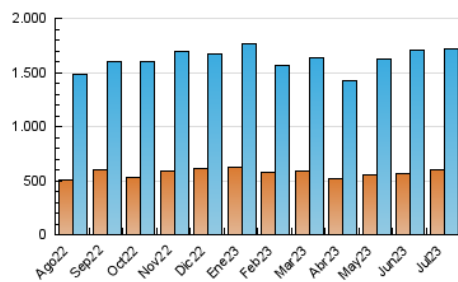

### 3. Por día del mes (Nacional e Internacional)

Día	N. únicos	Visitas	Páginas	Día	N. únicos	Visitas	Páginas	Día	N. únicos	Visitas	Páginas
<b>1</b>	39.244	50.765	75.441	<b>11</b>	43.922	57.049	92.514	<b>21</b>	37.714	47.801	72.952
<b>2</b>	41.271	54.505	82.876	<b>12</b>	42.229	53.303	85.245	<b>22</b>	42.887	49.827	70.849
<b>3</b>	37.835	47.023	70.030	<b>13</b>	43.168	54.873	87.423	<b>23</b>	38.117	51.273	78.609
<b>4</b>	46.587	56.046	83.051	<b>14</b>	55.029	69.347	103.305	<b>24</b>	43.817	57.109	88.997
<b>5</b>	52.156	63.199	91.401	<b>15</b>	45.536	55.789	83.626	<b>25</b>	40.657	54.057	87.575
<b>6</b>	70.497	88.826	131.083	<b>16</b>	40.757	53.059	90.494	<b>26</b>	41.961	55.228	85.156
<b>7</b>	80.473	103.344	179.521	<b>17</b>	36.183	43.923	71.995	<b>27</b>	34.532	45.571	70.790
<b>8</b>	55.266	66.687	102.869	<b>18</b>	39.016	50.112	78.894	<b>28</b>	37.891	48.984	72.973
<b>9</b>	40.191	49.293	77.713	<b>19</b>	40.926	52.548	77.944	<b>29</b>	39.954	51.001	71.424
<b>10</b>	38.429	47.863	76.863	<b>20</b>	37.362	44.097	67.216	<b>30</b>	32.484	41.316	60.924
								<b>31</b>	46.366	55.416	87.287

##### 4.1 Por día de la semana (promedio)

N. únicos / Visitas (x 100)

Páginas (x 100)

##### 4.2 Por franja horaria (promedio)

Visitas\_ (x 1000)

Páginas (x 1000)

##### 4.3 Por meses

N. únicos / Visitas (x 1000)

Páginas (x 1000)