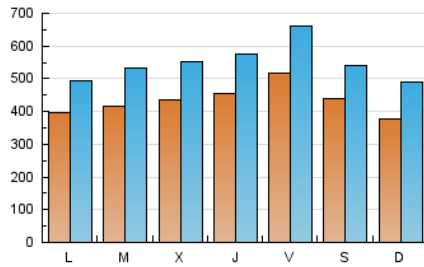

4. Gráficas (Nacional)

4.1 Por día de la semana (promedio)

N. únicos / Visitas (x 100)