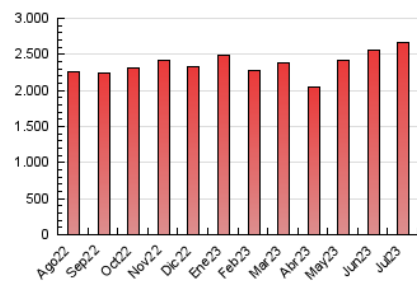

### 3. Por día del mes (Nacional e Internacional)

Día	N. únicos	Visitas	Páginas	Día	N. únicos	Visitas	Páginas	Día	N. únicos	Visitas	Páginas
<b>1</b>	39.244	50.765	75.441	<b>11</b>	43.922	57.049	92.514	<b>21</b>	37.714	47.801	72.952
<b>2</b>	41.271	54.505	82.876	<b>12</b>	42.229	53.303	85.245	<b>22</b>	42.887	49.827	70.849
<b>3</b>	37.835	47.023	70.030	<b>13</b>	43.168	54.873	87.423	<b>23</b>	38.117	51.273	78.609
<b>4</b>	46.587	56.046	83.051	<b>14</b>	55.029	69.347	103.305	<b>24</b>	43.817	57.109	88.997
<b>5</b>	52.156	63.199	91.401	<b>15</b>	45.536	55.789	83.626	<b>25</b>	40.657	54.057	87.575
<b>6</b>	70.497	88.826	131.083	<b>16</b>	40.757	53.059	90.494	<b>26</b>	41.961	55.228	85.156
<b>7</b>	80.473	103.344	179.521	<b>17</b>	36.183	43.923	71.995	<b>27</b>	34.532	45.571	70.790
<b>8</b>	55.266	66.687	102.869	<b>18</b>	39.016	50.112	78.894	<b>28</b>	37.891	48.984	72.973
<b>9</b>	40.191	49.293	77.713	<b>19</b>	40.926	52.548	77.944	<b>29</b>	39.954	51.001	71.424
<b>10</b>	38.429	47.863	76.863	<b>20</b>	37.362	44.097	67.216	<b>30</b>	32.484	41.316	60.924
								<b>31</b>	46.366	55.416	87.287

##### 4.1 Por día de la semana (promedio)

N. únicos / Visitas (x 100)

Páginas (x 100)

##### 4.2 Por franja horaria (promedio)

Visitas\_ (x 1000)

Páginas (x 1000)

##### 4.3 Por meses

N. únicos / Visitas (x 1000)

Páginas (x 1000)