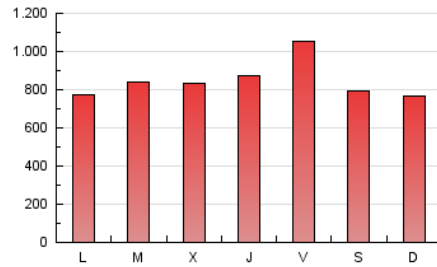

Páginas (x 100)