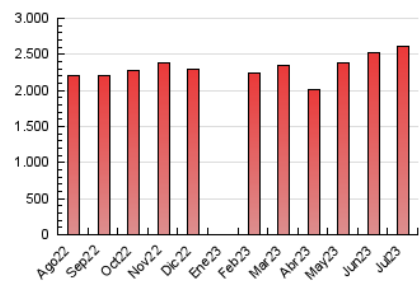

#### 3. Por día del mes (Nacional)

Día	N. únicos	Visitas	Páginas	Día	N. únicos	Visitas	Páginas	Día	N. únicos	Visitas	Páginas
<b>1</b>	38.728	49.854	74.520	<b>11</b>	43.156	55.798	90.943	<b>21</b>	36.904	46.865	71.474
<b>2</b>	40.496	53.953	81.796	<b>12</b>	41.408	52.465	83.717	<b>22</b>	42.304	49.118	69.874
<b>3</b>	37.150	46.388	68.868	<b>13</b>	42.390	54.058	86.009	<b>23</b>	37.414	50.354	77.318
<b>4</b>	45.868	55.295	81.821	<b>14</b>	54.021	67.968	101.559	<b>24</b>	43.065	56.123	87.640
<b>5</b>	51.276	62.475	90.020	<b>15</b>	44.826	54.978	82.387	<b>25</b>	39.783	53.022	86.245
<b>6</b>	69.505	87.598	129.217	<b>16</b>	40.270	52.251	89.346	<b>26</b>	41.264	54.207	83.850
<b>7</b>	79.383	101.765	176.985	<b>17</b>	35.506	43.197	70.658	<b>27</b>	33.680	44.689	69.354
<b>8</b>	54.392	65.660	101.196	<b>18</b>	38.119	49.053	77.188	<b>28</b>	37.138	48.074	71.527
<b>9</b>	39.441	48.374	76.372	<b>19</b>	40.028	51.721	76.403	<b>29</b>	39.301	49.946	70.281
<b>10</b>	37.528	46.708	75.300	<b>20</b>	36.726	43.566	66.075	<b>30</b>	31.913	40.544	59.879
								<b>31</b>	45.612	54.381	85.787

### 4.1 Por día de la semana (promedio)

N. únicos / Visitas (x 100)

Páginas (x 100)

### 4.2 Por franja horaria (promedio)

Visitas\_ (x 1000)

Páginas (x 1000)

### 4.3 Por meses

N. únicos / Visitas (x 1000)

Páginas (x 1000)