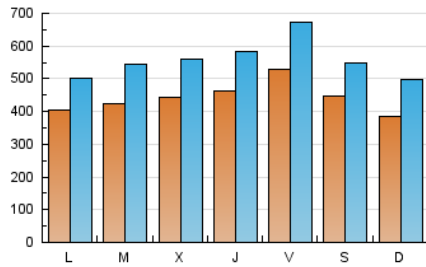

4. Gráficas (Nacional e Internacional)

4.1 Por día de la semana (promedio)

N. únicos / Visitas (x 100)