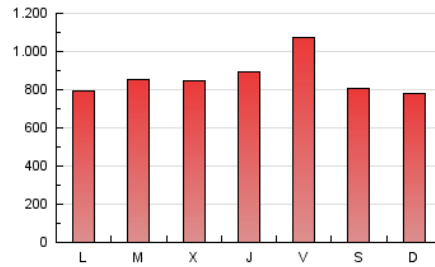

### 3. Por día del mes (Nacional e Internacional)

Día	N. únicos	Visitas	Páginas	Día	N. únicos	Visitas	Páginas	Día	N. únicos	Visitas	Páginas
<b>1</b>	39.244	50.765	75.441	<b>11</b>	43.922	57.049	92.514	<b>21</b>	37.714	47.801	72.952
<b>2</b>	41.271	54.505	82.876	<b>12</b>	42.229	53.303	85.245	<b>22</b>	42.887	49.827	70.849
<b>3</b>	37.835	47.023	70.030	<b>13</b>	43.168	54.873	87.423	<b>23</b>	38.117	51.273	78.609
<b>4</b>	46.587	56.046	83.051	<b>14</b>	55.029	69.347	103.305	<b>24</b>	43.817	57.109	88.997
<b>5</b>	52.156	63.199	91.401	<b>15</b>	45.536	55.789	83.626	<b>25</b>	40.657	54.057	87.575
<b>6</b>	70.497	88.826	131.083	<b>16</b>	40.757	53.059	90.494	<b>26</b>	41.961	55.228	85.156
<b>7</b>	80.473	103.344	179.521	<b>17</b>	36.183	43.923	71.995	<b>27</b>	34.532	45.571	70.790
<b>8</b>	55.266	66.687	102.869	<b>18</b>	39.016	50.112	78.894	<b>28</b>	37.891	48.984	72.973
<b>9</b>	40.191	49.293	77.713	<b>19</b>	40.926	52.548	77.944	<b>29</b>	39.954	51.001	71.424
<b>10</b>	38.429	47.863	76.863	<b>20</b>	37.362	44.097	67.216	<b>30</b>	32.484	41.316	60.924
								<b>31</b>	46.366	55.416	87.287

#### 4. Gráficas (Nacional e Internacional)

##### 4.1 Por día de la semana (promedio)

N. únicos / Visitas (x 100)

Páginas (x 100)