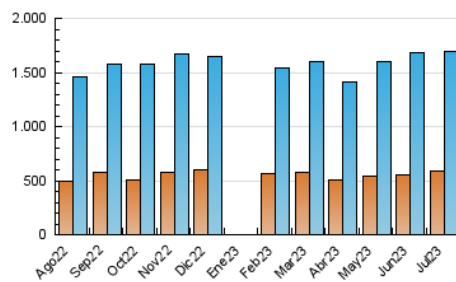

#### 3. Por día del mes (Nacional)

Día	N. únicos	Visitas	Páginas	Día	N. únicos	Visitas	Páginas	Día	N. únicos	Visitas	Páginas
<b>1</b>	38.728	49.854	74.520	<b>11</b>	43.156	55.798	90.943	<b>21</b>	36.904	46.865	71.474
<b>2</b>	40.496	53.953	81.796	<b>12</b>	41.408	52.465	83.717	<b>22</b>	42.304	49.118	69.874
<b>3</b>	37.150	46.388	68.868	<b>13</b>	42.390	54.058	86.009	<b>23</b>	37.414	50.354	77.318
<b>4</b>	45.868	55.295	81.821	<b>14</b>	54.021	67.968	101.559	<b>24</b>	43.065	56.123	87.640
<b>5</b>	51.276	62.475	90.020	<b>15</b>	44.826	54.978	82.387	<b>25</b>	39.783	53.022	86.245
<b>6</b>	69.505	87.598	129.217	<b>16</b>	40.270	52.251	89.346	<b>26</b>	41.264	54.207	83.850
<b>7</b>	79.383	101.765	176.985	<b>17</b>	35.506	43.197	70.658	<b>27</b>	33.680	44.689	69.354
<b>8</b>	54.392	65.660	101.196	<b>18</b>	38.119	49.053	77.188	<b>28</b>	37.138	48.074	71.527
<b>9</b>	39.441	48.374	76.372	<b>19</b>	40.028	51.721	76.403	<b>29</b>	39.301	49.946	70.281
<b>10</b>	37.528	46.708	75.300	<b>20</b>	36.726	43.566	66.075	<b>30</b>	31.913	40.544	59.879
								<b>31</b>	45.612	54.381	85.787

### 4.1 Por día de la semana (promedio)

N. únicos / Visitas (x 100)

Páginas (x 100)

### 4.2 Por franja horaria (promedio)

Visitas\_ (x 1000)

Páginas (x 1000)

### 4.3 Por meses

N. únicos / Visitas (x 1000)

Páginas (x 1000)