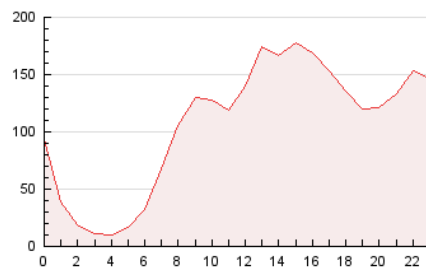

2. Secciones (Nacional)

	PAGINAS	%
HOME	587.850	22.05 %
RESTO	2.077.761	77.95 %

3. Por día del mes (Nacional)

Día	N. únicos	Visitas	Páginas	Día	N. únicos	Visitas	Páginas	Día	N. únicos	Visitas	Páginas
1	41.254	51.407	85.928	11	34.738	41.954	63.772	21	57.387	69.071	97.339
2	38.273	47.073	70.452	12	37.231	47.854	72.220	22	37.711	46.088	70.359
3	35.018	42.685	66.980	13	36.673	46.038	75.122	23	43.173	52.487	77.775
4	29.269	35.174	53.301	14	33.618	41.419	65.631	24	77.017	95.181	133.993
5	30.792	37.013	56.110	15	85.145	104.090	153.731	25	69.533	80.007	112.283
6	32.576	40.011	64.841	16	53.564	65.546	98.851	26	53.964	66.209	99.472
7	36.064	43.764	68.198	17	51.556	63.882	99.249	27	62.150	75.199	108.311
8	38.263	47.045	72.163	18	54.229	62.210	87.586	28	61.096	71.071	100.233
9	30.831	38.481	63.913	19	46.763	57.409	83.966	29	41.304	50.378	78.594
10	37.287	47.141	73.867	20	97.998	113.120	159.352	30	39.552	49.647	77.656
								31	36.044	46.041	74.363

4. Gráficas (Nacional)

4.1 Por día de la semana (promedio)

N. únicos / Visitas (x 100)

Páginas (x 100)

4.2 Por franja horaria (promedio)

Visitas (x 1000)

Páginas (x 1000)

4.3 Por meses