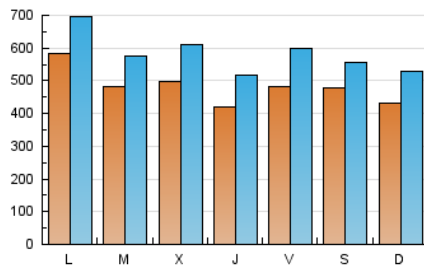

1. Cifras totales y promedios (Nacional e Internacional)

MES - AÑO	NAVEGADORES UNICOS	VISITAS	PAGINAS
Julio - 2020	757.988	1.806.805	2.711.759
PROMEDIO DIARIO	48.037	58.284	87.476
PROMEDIO LUNES-VIERNES	48.960	59.643	90.136
PROMEDIO SABADO-DOMINGO	45.383	54.376	79.830
PAGINAS / VISITAS	1,50		
DURACION MEDIA VISITAS	0:01:21		
DURACION MEDIA PAGINAS	0:02:40		

2. Secciones (Nacional e Internacional)

	PAGINAS	%
HOME	617.750	22.78 %
RESTO	2.094.009	77.22 %

3. Por día del mes (Nacional e Internacional)

Día	N. únicos	Visitas	Páginas	Día	N. únicos	Visitas	Páginas	Día	N. únicos	Visitas	Páginas
1	42.256	52.520	87.616	11	35.460	42.733	64.843	21	58.411	70.233	98.950
2	39.046	47.925	71.712	12	37.973	48.691	73.341	22	38.506	46.995	71.713
3	35.845	43.608	68.275	13	37.557	46.991	76.500	23	43.997	53.392	79.077
4	29.945	35.909	54.277	14	34.752	42.630	67.356	24	78.078	96.411	135.744
5	31.483	37.772	57.209	15	86.653	105.775	156.145	25	70.567	81.144	113.857
6	33.322	40.829	66.060	16	54.725	66.827	100.679	26	54.890	67.232	100.830
7	36.950	44.736	69.652	17	52.598	65.036	101.036	27	63.234	76.400	110.110
8	39.117	47.978	73.554	18	55.176	63.232	89.066	28	62.511	72.586	102.218
9	31.599	39.324	65.234	19	47.566	58.294	85.214	29	42.400	51.611	80.324
10	38.073	48.023	75.117	20	99.105	114.344	161.147	30	40.450	50.654	79.140
								31	36.887	46.970	75.763

4. Gráficas (Nacional e Internacional)

4.1 Por día de la semana (promedio)

N. únicos / Visitas (x 100)

Páginas (x 100)

4.2 Por franja horaria (promedio)

Visitas (x 1000)

Páginas (x 1000)

4.3 Por meses