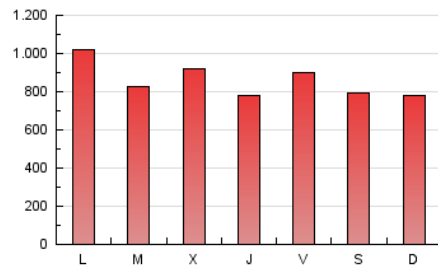

1. Cifras totales y promedios (Nacional)

MES - AÑO	NAVEGADORES UNICOS	VISITAS	PAGINAS
Julio - 2020	736.406	1.774.695	2.665.611
PROMEDIO DIARIO	47.099	57.248	85.987
PROMEDIO LUNES-VIERNES	47.981	58.559	88.561
PROMEDIO SABADO-DOMINGO	44.565	53.479	78.589
PAGINAS / VISITAS	1,50		
DURACION MEDIA VISITAS	0:01:22		
DURACION MEDIA PAGINAS	0:02:40		

2. Secciones (Nacional)

	PAGINAS	%
HOME	587.850	22.05 %
RESTO	2.077.761	77.95 %

3. Por día del mes (Nacional)

Día	N. únicos	Visitas	Páginas	Día	N. únicos	Visitas	Páginas	Día	N. únicos	Visitas	Páginas
1	41.254	51.407	85.928	11	34.738	41.954	63.772	21	57.387	69.071	97.339
2	38.273	47.073	70.452	12	37.231	47.854	72.220	22	37.711	46.088	70.359
3	35.018	42.685	66.980	13	36.673	46.038	75.122	23	43.173	52.487	77.775
4	29.269	35.174	53.301	14	33.618	41.419	65.631	24	77.017	95.181	133.993
5	30.792	37.013	56.110	15	85.145	104.090	153.731	25	69.533	80.007	112.283
6	32.576	40.011	64.841	16	53.564	65.546	98.851	26	53.964	66.209	99.472
7	36.064	43.764	68.198	17	51.556	63.882	99.249	27	62.150	75.199	108.311
8	38.263	47.045	72.163	18	54.229	62.210	87.586	28	61.096	71.071	100.233
9	30.831	38.481	63.913	19	46.763	57.409	83.966	29	41.304	50.378	78.594
10	37.287	47.141	73.867	20	97.998	113.120	159.352	30	39.552	49.647	77.656
								31	36.044	46.041	74.363

4. Gráficas (Nacional)

4.1 Por día de la semana (promedio)

N. únicos / Visitas (x 100)

Páginas (x 100)

4.2 Por franja horaria (promedio)

Visitas (x 1000)

Páginas (x 1000)

4.3 Por meses