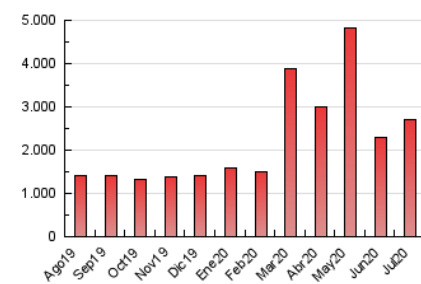

Páginas (x 1000)