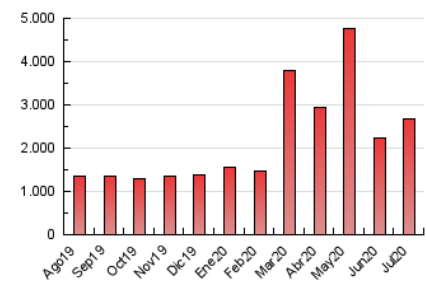

Páginas (x 1000)