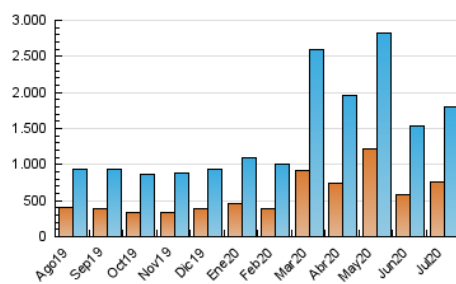

4.3 Por meses

N. únicos / Visitas (x 1000)