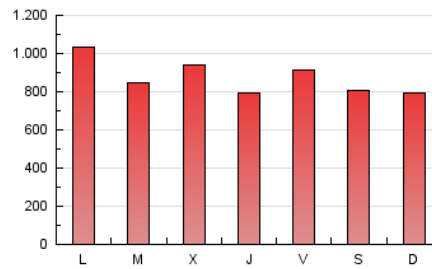

1. Cifras totales y promedios (Nacional e Internacional)

MES - AÑO	NAVEGADORES UNICOS	VISITAS	PAGINAS
Julio - 2020	757.988	1.806.805	2.711.759
PROMEDIO DIARIO	48.037	58.284	87.476
PROMEDIO LUNES-VIERNES	48.960	59.643	90.136
PROMEDIO SABADO-DOMINGO	45.383	54.376	79.830
PAGINAS / VISITAS	1,50		
DURACION MEDIA VISITAS	0:01:21		
DURACION MEDIA PAGINAS	0:02:40		

2. Secciones (Nacional e Internacional)

	PAGINAS	%
HOME	617.750	22.78 %
RESTO	2.094.009	77.22 %

3. Por día del mes (Nacional e Internacional)

Día	N. únicos	Visitas	Páginas	Día	N. únicos	Visitas	Páginas	Día	N. únicos	Visitas	Páginas
1	42.256	52.520	87.616	11	35.460	42.733	64.843	21	58.411	70.233	98.950
2	39.046	47.925	71.712	12	37.973	48.691	73.341	22	38.506	46.995	71.713
3	35.845	43.608	68.275	13	37.557	46.991	76.500	23	43.997	53.392	79.077
4	29.945	35.909	54.277	14	34.752	42.630	67.356	24	78.078	96.411	135.744
5	31.483	37.772	57.209	15	86.653	105.775	156.145	25	70.567	81.144	113.857
6	33.322	40.829	66.060	16	54.725	66.827	100.679	26	54.890	67.232	100.830
7	36.950	44.736	69.652	17	52.598	65.036	101.036	27	63.234	76.400	110.110
8	39.117	47.978	73.554	18	55.176	63.232	89.066	28	62.511	72.586	102.218
9	31.599	39.324	65.234	19	47.566	58.294	85.214	29	42.400	51.611	80.324
10	38.073	48.023	75.117	20	99.105	114.344	161.147	30	40.450	50.654	79.140
								31	36.887	46.970	75.763

4. Gráficas (Nacional e Internacional)

4.1 Por día de la semana (promedio)

N. únicos / Visitas (x 100)

Páginas (x 100)

4.2 Por franja horaria (promedio)

Visitas (x 1000)

Páginas (x 1000)

4.3 Por meses