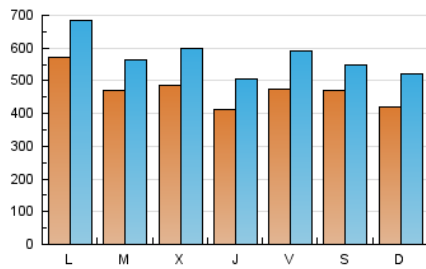

1. Cifras totales y promedios (Nacional)

MES - AÑO	NAVEGADORES UNICOS	VISITAS	PAGINAS
Julio - 2020	736.406	1.774.695	2.665.611
PROMEDIO DIARIO	47.099	57.248	85.987
PROMEDIO LUNES-VIERNES	47.981	58.559	88.561
PROMEDIO SABADO-DOMINGO	44.565	53.479	78.589
PAGINAS / VISITAS	1,50		
DURACION MEDIA VISITAS	0:01:22		
DURACION MEDIA PAGINAS	0:02:40		

2. Secciones (Nacional)

	PAGINAS	%
HOME	587.850	22.05 %
RESTO	2.077.761	77.95 %

3. Por día del mes (Nacional)

Día	N. únicos	Visitas	Páginas	Día	N. únicos	Visitas	Páginas	Día	N. únicos	Visitas	Páginas
1	41.254	51.407	85.928	11	34.738	41.954	63.772	21	57.387	69.071	97.339
2	38.273	47.073	70.452	12	37.231	47.854	72.220	22	37.711	46.088	70.359
3	35.018	42.685	66.980	13	36.673	46.038	75.122	23	43.173	52.487	77.775
4	29.269	35.174	53.301	14	33.618	41.419	65.631	24	77.017	95.181	133.993
5	30.792	37.013	56.110	15	85.145	104.090	153.731	25	69.533	80.007	112.283
6	32.576	40.011	64.841	16	53.564	65.546	98.851	26	53.964	66.209	99.472
7	36.064	43.764	68.198	17	51.556	63.882	99.249	27	62.150	75.199	108.311
8	38.263	47.045	72.163	18	54.229	62.210	87.586	28	61.096	71.071	100.233
9	30.831	38.481	63.913	19	46.763	57.409	83.966	29	41.304	50.378	78.594
10	37.287	47.141	73.867	20	97.998	113.120	159.352	30	39.552	49.647	77.656
								31	36.044	46.041	74.363

4. Gráficas (Nacional)

4.1 Por día de la semana (promedio)

N. únicos / Visitas (x 100)

Páginas (x 100)

4.2 Por franja horaria (promedio)

Visitas (x 1000)

Páginas (x 1000)

4.3 Por meses