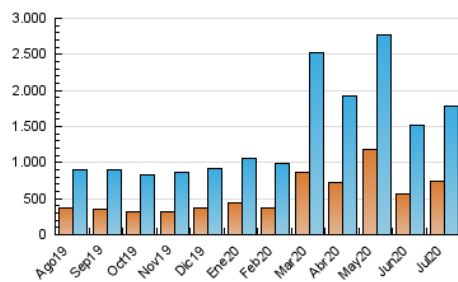

4.3 Por meses

N. únicos / Visitas (x 1000)