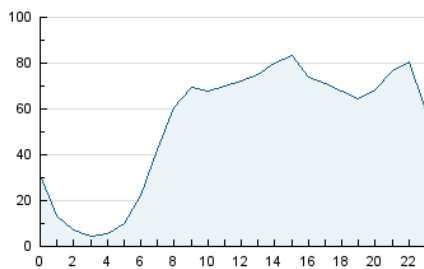

2. Secciones (Nacional)

	PAGINAS	%
HOME	348.293	18.74 %
RESTO	1.510.556	81.26 %

3. Por día del mes (Nacional)

Día	N. únicos	Visitas	Páginas	Día	N. únicos	Visitas	Páginas	Día	N. únicos	Visitas	Páginas
1	39.781	51.205	77.737	11	34.096	40.173	61.538	21	30.172	38.372	54.394
2	37.275	47.830	73.286	12	32.185	40.278	59.454	22	39.153	53.432	80.549
3	39.146	50.606	75.297	13	26.772	32.326	48.541	23	49.248	67.998	101.243
4	43.280	54.446	76.318	14	28.181	33.047	51.362	24	32.046	42.470	64.795
5	34.543	44.158	67.773	15	32.035	39.194	59.299	25	29.453	39.438	58.471
6	26.727	33.686	53.120	16	27.421	35.036	51.424	26	27.281	35.632	54.209
7	21.292	26.496	41.346	17	24.265	29.528	47.130	27	22.140	27.808	43.163
8	32.259	40.450	62.467	18	30.670	40.475	61.413	28	22.097	28.073	44.569
9	42.780	55.095	82.119	19	28.617	38.321	58.367	29	32.139	42.648	65.437
10	37.622	44.291	67.308	20	28.037	34.919	52.519	30	33.059	41.913	64.201

4. Gráficas (Nacional)

4.1 Por día de la semana (promedio)

N. únicos / Visitas (x 100)

Páginas (x 100)

4.2 Por franja horaria (promedio)

Visitas_ (x 1000)

Páginas (x 1000)

4.3 Por meses

N. únicos / Visitas (x 1000)

Páginas (x 1000)

5. Observaciones

Este Medio Electrónico de Comunicación ha sido medido por la herramienta Google Analytics de Google (GA4).

6. Definiciones básicas (Para más información ver Normas Técnicas para el Control de los Medios Electrónicos de Comunicación)