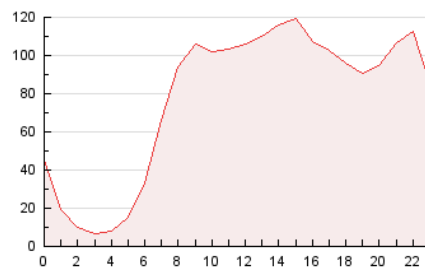

2. Secciones (Nacional)

	PAGINAS	%
HOME	348.293	18.74 %
RESTO	1.510.556	81.26 %

3. Por día del mes (Nacional)

Día	N. únicos	Visitas	Páginas	Día	N. únicos	Visitas	Páginas	Día	N. únicos	Visitas	Páginas
1	39.781	51.205	77.737	11	34.096	40.173	61.538	21	30.172	38.372	54.394
2	37.275	47.830	73.286	12	32.185	40.278	59.454	22	39.153	53.432	80.549
3	39.146	50.606	75.297	13	26.772	32.326	48.541	23	49.248	67.998	101.243
4	43.280	54.446	76.318	14	28.181	33.047	51.362	24	32.046	42.470	64.795
5	34.543	44.158	67.773	15	32.035	39.194	59.299	25	29.453	39.438	58.471
6	26.727	33.686	53.120	16	27.421	35.036	51.424	26	27.281	35.632	54.209
7	21.292	26.496	41.346	17	24.265	29.528	47.130	27	22.140	27.808	43.163
8	32.259	40.450	62.467	18	30.670	40.475	61.413	28	22.097	28.073	44.569
9	42.780	55.095	82.119	19	28.617	38.321	58.367	29	32.139	42.648	65.437
10	37.622	44.291	67.308	20	28.037	34.919	52.519	30	33.059	41.913	64.201

4. Gráficas (Nacional)

4.1 Por día de la semana (promedio)

N. únicos / Visitas (x 100)

Páginas (x 100)

4.2 Por franja horaria (promedio)

Visitas_ (x 1000)

Páginas (x 1000)

4.3 Por meses

N. únicos / Visitas (x 1000)

Páginas (x 1000)

5. Observaciones

Este Medio Electrónico de Comunicación ha sido medido por la herramienta Google Analytics de Google (GA4).

6. Definiciones básicas (Para más información ver Normas Técnicas para el Control de los Medios Electrónicos de Comunicación)