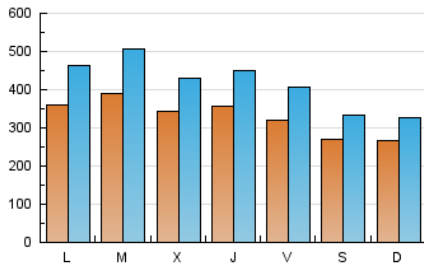

1. Cifras totales y promedios (Nacional e Internacional)

MES - AÑO	NAVEGADORES UNICOS	VISITAS	PAGINAS
Junio - 2026	448.620	1.245.389	1.895.553
PROMEDIO DIARIO	33.238	42.144	63.224
PROMEDIO LUNES-VIERNES	35.589	45.494	68.100
PROMEDIO SABADO-DOMINGO	26.772	32.931	49.815
PAGINAS / VISITAS	1,50		
DURACION MEDIA VISITAS	0:02:38		
TIEMPO INTERACCIÓN MEDIO	0:02:43		

2. Secciones (Nacional e Internacional)

	PAGINAS	%
HOME	358.667	18.91 %
RESTO	1.538.044	81.09 %

3. Por día del mes (Nacional e Internacional)

Día	N. únicos	Visitas	Páginas	Día	N. únicos	Visitas	Páginas	Día	N. únicos	Visitas	Páginas
1	40.706	52.089	78.863	11	34.605	40.735	62.219	21	32.711	40.876	56.917
2	38.253	48.785	74.426	12	32.550	40.742	60.038	22	40.722	55.297	82.315
3	39.871	51.586	76.160	13	27.221	32.728	49.111	23	51.066	69.930	103.397
4	43.719	54.821	76.969	14	28.648	33.644	52.030	24	33.449	43.839	66.366
5	35.342	44.693	68.760	15	32.507	39.932	59.980	25	30.727	41.120	59.992
6	27.210	34.059	53.739	16	28.355	35.936	52.497	26	28.559	37.247	55.680
7	21.678	26.877	41.875	17	26.445	31.870	49.198	27	23.304	28.768	44.400
8	32.843	40.992	63.271	18	33.596	43.705	64.178	28	22.966	28.805	45.575
9	43.347	55.850	83.024	19	30.942	40.473	60.578	29	33.243	43.512	66.811
10	38.157	44.943	68.070	20	30.440	37.687	54.869	30	33.956	42.773	65.403

4. Gráficas (Nacional e Internacional)

4.1 Por día de la semana (promedio)

N. únicos / Visitas (x 100)

Páginas (x 100)

4.2 Por franja horaria (promedio)

Visitas_ (x 1000)

Páginas (x 1000)

4.3 Por meses