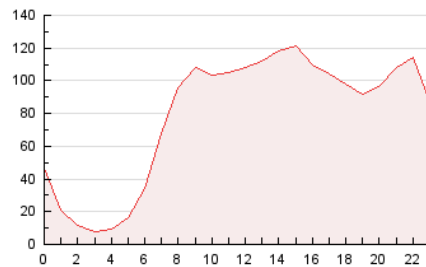

1. Cifras totales y promedios (Nacional e Internacional)

MES - AÑO	NAVEGADORES UNICOS	VISITAS	PAGINAS
Junio - 2026	448.620	1.245.389	1.895.553
PROMEDIO DIARIO	33.238	42.144	63.224
PROMEDIO LUNES-VIERNES	35.589	45.494	68.100
PROMEDIO SABADO-DOMINGO	26.772	32.931	49.815
PAGINAS / VISITAS	1,50		
DURACION MEDIA VISITAS	0:02:38		
TIEMPO INTERACCIÓN MEDIO	0:02:43		

2. Secciones (Nacional e Internacional)

	PAGINAS	%
HOME	358.667	18.91 %
RESTO	1.538.044	81.09 %

3. Por día del mes (Nacional e Internacional)

Día	N. únicos	Visitas	Páginas	Día	N. únicos	Visitas	Páginas	Día	N. únicos	Visitas	Páginas
1	40.706	52.089	78.863	11	34.605	40.735	62.219	21	32.711	40.876	56.917
2	38.253	48.785	74.426	12	32.550	40.742	60.038	22	40.722	55.297	82.315
3	39.871	51.586	76.160	13	27.221	32.728	49.111	23	51.066	69.930	103.397
4	43.719	54.821	76.969	14	28.648	33.644	52.030	24	33.449	43.839	66.366
5	35.342	44.693	68.760	15	32.507	39.932	59.980	25	30.727	41.120	59.992
6	27.210	34.059	53.739	16	28.355	35.936	52.497	26	28.559	37.247	55.680
7	21.678	26.877	41.875	17	26.445	31.870	49.198	27	23.304	28.768	44.400
8	32.843	40.992	63.271	18	33.596	43.705	64.178	28	22.966	28.805	45.575
9	43.347	55.850	83.024	19	30.942	40.473	60.578	29	33.243	43.512	66.811
10	38.157	44.943	68.070	20	30.440	37.687	54.869	30	33.956	42.773	65.403

4. Gráficas (Nacional e Internacional)

4.1 Por día de la semana (promedio)

N. únicos / Visitas (x 100)

Páginas (x 100)

4.2 Por franja horaria (promedio)

Visitas_ (x 1000)

Páginas (x 1000)

4.3 Por meses