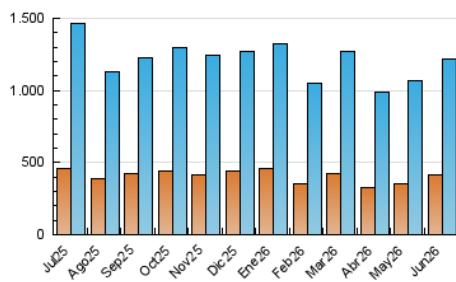

1. Cifras totales y promedios (Nacional)

MES - AÑO	NAVEGADORES UNICOS	VISITAS	PAGINAS
Junio - 2026	419.037	1.215.621	1.857.662
PROMEDIO DIARIO	32.126	40.978	61.962
PROMEDIO LUNES-VIERNES	34.471	44.301	66.811
PROMEDIO SABADO-DOMINGO	25.677	31.841	48.627
PAGINAS / VISITAS	1,51		
DURACION MEDIA VISITAS	0:02:41		
TIEMPO INTERACCIÓN MEDIO	0:02:54		

2. Secciones (Nacional)

	PAGINAS	%
HOME	348.293	18.74 %
RESTO	1.510.556	81.26 %

3. Por día del mes (Nacional)

Día	N. únicos	Visitas	Páginas	Día	N. únicos	Visitas	Páginas	Día	N. únicos	Visitas	Páginas
1	39.781	51.205	77.737	11	34.096	40.173	61.538	21	30.172	38.372	54.394
2	37.275	47.830	73.286	12	32.185	40.278	59.454	22	39.153	53.432	80.549
3	39.146	50.606	75.297	13	26.772	32.326	48.541	23	49.248	67.998	101.243
4	43.280	54.446	76.318	14	28.181	33.047	51.362	24	32.046	42.470	64.795
5	34.543	44.158	67.773	15	32.035	39.194	59.299	25	29.453	39.438	58.471
6	26.727	33.686	53.120	16	27.421	35.036	51.424	26	27.281	35.632	54.209
7	21.292	26.496	41.346	17	24.265	29.528	47.130	27	22.140	27.808	43.163
8	32.259	40.450	62.467	18	30.670	40.475	61.413	28	22.097	28.073	44.569
9	42.780	55.095	82.119	19	28.617	38.321	58.367	29	32.139	42.648	65.437
10	37.622	44.291	67.308	20	28.037	34.919	52.519	30	33.059	41.913	64.201

4. Gráficas (Nacional)

4.1 Por día de la semana (promedio)

N. únicos / Visitas (x 100)

Páginas (x 100)

4.2 Por franja horaria (promedio)

Visitas_ (x 1000)

Páginas (x 1000)

4.3 Por meses

N. únicos / Visitas (x 1000)

Páginas (x 1000)

5. Observaciones

Este Medio Electrónico de Comunicación ha sido medido por la herramienta Google Analytics de Google (GA4).

6. Definiciones básicas (Para más información ver Normas Técnicas para el Control de los Medios Electrónicos de Comunicación)