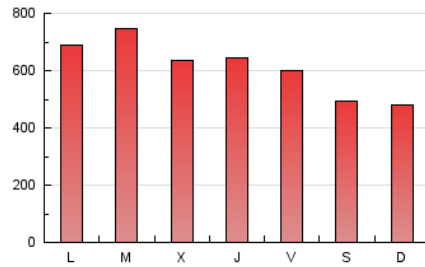

1. Cifras totales y promedios (Nacional)

MES - AÑO	NAVEGADORES UNICOS	VISITAS	PAGINAS
Junio - 2026	419.037	1.215.621	1.857.662
PROMEDIO DIARIO	32.126	40.978	61.962
PROMEDIO LUNES-VIERNES	34.471	44.301	66.811
PROMEDIO SABADO-DOMINGO	25.677	31.841	48.627
PAGINAS / VISITAS	1,51		
DURACION MEDIA VISITAS	0:02:41		
TIEMPO INTERACCIÓN MEDIO	0:02:54		

2. Secciones (Nacional)

	PAGINAS	%
HOME	348.293	18.74 %
RESTO	1.510.556	81.26 %

3. Por día del mes (Nacional)

Día	N. únicos	Visitas	Páginas	Día	N. únicos	Visitas	Páginas	Día	N. únicos	Visitas	Páginas
1	39.781	51.205	77.737	11	34.096	40.173	61.538	21	30.172	38.372	54.394
2	37.275	47.830	73.286	12	32.185	40.278	59.454	22	39.153	53.432	80.549
3	39.146	50.606	75.297	13	26.772	32.326	48.541	23	49.248	67.998	101.243
4	43.280	54.446	76.318	14	28.181	33.047	51.362	24	32.046	42.470	64.795
5	34.543	44.158	67.773	15	32.035	39.194	59.299	25	29.453	39.438	58.471
6	26.727	33.686	53.120	16	27.421	35.036	51.424	26	27.281	35.632	54.209
7	21.292	26.496	41.346	17	24.265	29.528	47.130	27	22.140	27.808	43.163
8	32.259	40.450	62.467	18	30.670	40.475	61.413	28	22.097	28.073	44.569
9	42.780	55.095	82.119	19	28.617	38.321	58.367	29	32.139	42.648	65.437
10	37.622	44.291	67.308	20	28.037	34.919	52.519	30	33.059	41.913	64.201

4. Gráficas (Nacional)

4.1 Por día de la semana (promedio)

N. únicos / Visitas (x 100)

Páginas (x 100)

4.2 Por franja horaria (promedio)

Visitas_ (x 1000)

Páginas (x 1000)

4.3 Por meses