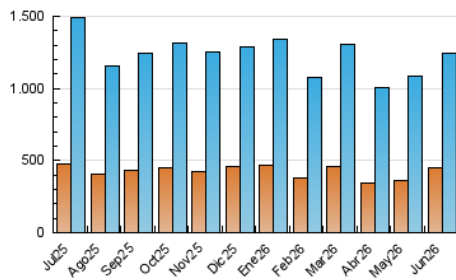

4.3 Por meses

N. únicos / Visitas (x 1000)