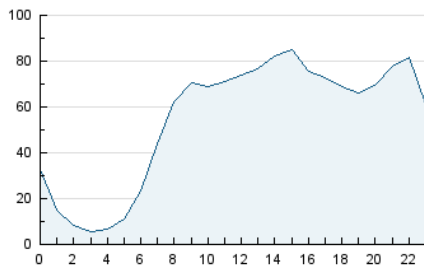

2. Secciones (Nacional e Internacional)

	PAGINAS	%
HOME	358.667	18.91 %
RESTO	1.538.044	81.09 %

3. Por día del mes (Nacional e Internacional)

Día	N. únicos	Visitas	Páginas	Día	N. únicos	Visitas	Páginas	Día	N. únicos	Visitas	Páginas
1	40.706	52.089	78.863	11	34.605	40.735	62.219	21	32.711	40.876	56.917
2	38.253	48.785	74.426	12	32.550	40.742	60.038	22	40.722	55.297	82.315
3	39.871	51.586	76.160	13	27.221	32.728	49.111	23	51.066	69.930	103.397
4	43.719	54.821	76.969	14	28.648	33.644	52.030	24	33.449	43.839	66.366
5	35.342	44.693	68.760	15	32.507	39.932	59.980	25	30.727	41.120	59.992
6	27.210	34.059	53.739	16	28.355	35.936	52.497	26	28.559	37.247	55.680
7	21.678	26.877	41.875	17	26.445	31.870	49.198	27	23.304	28.768	44.400
8	32.843	40.992	63.271	18	33.596	43.705	64.178	28	22.966	28.805	45.575
9	43.347	55.850	83.024	19	30.942	40.473	60.578	29	33.243	43.512	66.811
10	38.157	44.943	68.070	20	30.440	37.687	54.869	30	33.956	42.773	65.403

4. Gráficas (Nacional e Internacional)

4.1 Por día de la semana (promedio)

N. únicos / Visitas (x 100)

Páginas (x 100)

4.2 Por franja horaria (promedio)

Visitas_ (x 1000)

Páginas (x 1000)

4.3 Por meses