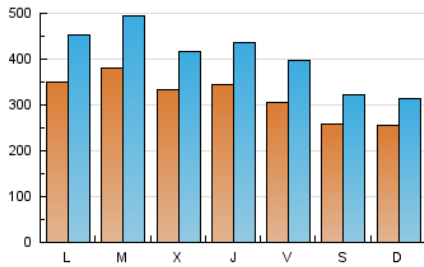

1. Cifras totales y promedios (Nacional)

MES - AÑO	NAVEGADORES UNICOS	VISITAS	PAGINAS
Junio - 2026	419.037	1.215.621	1.857.662
PROMEDIO DIARIO	32.126	40.978	61.962
PROMEDIO LUNES-VIERNES	34.471	44.301	66.811
PROMEDIO SABADO-DOMINGO	25.677	31.841	48.627
PAGINAS / VISITAS	1,51		
DURACION MEDIA VISITAS	0:02:41		
TIEMPO INTERACCIÓN MEDIO	0:02:54		

2. Secciones (Nacional)

	PAGINAS	%
HOME	348.293	18.74 %
RESTO	1.510.556	81.26 %

3. Por día del mes (Nacional)

Día	N. únicos	Visitas	Páginas	Día	N. únicos	Visitas	Páginas	Día	N. únicos	Visitas	Páginas
1	39.781	51.205	77.737	11	34.096	40.173	61.538	21	30.172	38.372	54.394
2	37.275	47.830	73.286	12	32.185	40.278	59.454	22	39.153	53.432	80.549
3	39.146	50.606	75.297	13	26.772	32.326	48.541	23	49.248	67.998	101.243
4	43.280	54.446	76.318	14	28.181	33.047	51.362	24	32.046	42.470	64.795
5	34.543	44.158	67.773	15	32.035	39.194	59.299	25	29.453	39.438	58.471
6	26.727	33.686	53.120	16	27.421	35.036	51.424	26	27.281	35.632	54.209
7	21.292	26.496	41.346	17	24.265	29.528	47.130	27	22.140	27.808	43.163
8	32.259	40.450	62.467	18	30.670	40.475	61.413	28	22.097	28.073	44.569
9	42.780	55.095	82.119	19	28.617	38.321	58.367	29	32.139	42.648	65.437
10	37.622	44.291	67.308	20	28.037	34.919	52.519	30	33.059	41.913	64.201

4. Gráficas (Nacional)

4.1 Por día de la semana (promedio)

N. únicos / Visitas (x 100)

Páginas (x 100)

4.2 Por franja horaria (promedio)

Visitas_ (x 1000)

Páginas (x 1000)

4.3 Por meses