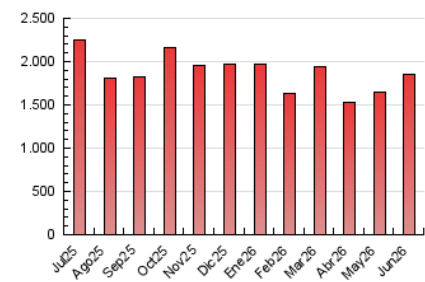

1. Cifras totales y promedios (Nacional)

MES - AÑO	NAVEGADORES UNICOS	VISITAS	PAGINAS
Junio - 2026	419.037	1.215.621	1.857.662
PROMEDIO DIARIO	32.126	40.978	61.962
PROMEDIO LUNES-VIERNES	34.471	44.301	66.811
PROMEDIO SABADO-DOMINGO	25.677	31.841	48.627
PAGINAS / VISITAS	1,51		
DURACION MEDIA VISITAS	0:02:41		
TIEMPO INTERACCIÓN MEDIO	0:02:54		

2. Secciones (Nacional)

	PAGINAS	%
HOME	348.293	18.74 %
RESTO	1.510.556	81.26 %

3. Por día del mes (Nacional)

Día	N. únicos	Visitas	Páginas	Día	N. únicos	Visitas	Páginas	Día	N. únicos	Visitas	Páginas
1	39.781	51.205	77.737	11	34.096	40.173	61.538	21	30.172	38.372	54.394
2	37.275	47.830	73.286	12	32.185	40.278	59.454	22	39.153	53.432	80.549
3	39.146	50.606	75.297	13	26.772	32.326	48.541	23	49.248	67.998	101.243
4	43.280	54.446	76.318	14	28.181	33.047	51.362	24	32.046	42.470	64.795
5	34.543	44.158	67.773	15	32.035	39.194	59.299	25	29.453	39.438	58.471
6	26.727	33.686	53.120	16	27.421	35.036	51.424	26	27.281	35.632	54.209
7	21.292	26.496	41.346	17	24.265	29.528	47.130	27	22.140	27.808	43.163
8	32.259	40.450	62.467	18	30.670	40.475	61.413	28	22.097	28.073	44.569
9	42.780	55.095	82.119	19	28.617	38.321	58.367	29	32.139	42.648	65.437
10	37.622	44.291	67.308	20	28.037	34.919	52.519	30	33.059	41.913	64.201

4. Gráficas (Nacional)

4.1 Por día de la semana (promedio)

N. únicos / Visitas (x 100)

Páginas (x 100)

4.2 Por franja horaria (promedio)

Visitas_ (x 1000)

Páginas (x 1000)

4.3 Por meses

N. únicos / Visitas (x 1000)

Páginas (x 1000)

5. Observaciones

Este Medio Electrónico de Comunicación ha sido medido por la herramienta Google Analytics de Google (GA4).

6. Definiciones básicas (Para más información ver Normas Técnicas para el Control de los Medios Electrónicos de Comunicación)