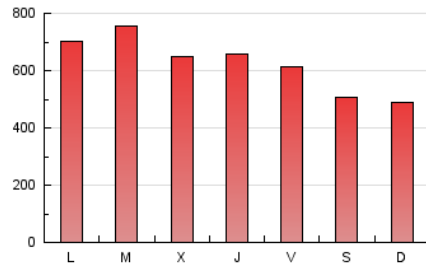

1. Cifras totales y promedios (Nacional e Internacional)

MES - AÑO	NAVEGADORES UNICOS	VISITAS	PAGINAS
Junio - 2026	448.620	1.245.389	1.895.553
PROMEDIO DIARIO	33.238	42.144	63.224
PROMEDIO LUNES-VIERNES	35.589	45.494	68.100
PROMEDIO SABADO-DOMINGO	26.772	32.931	49.815
PAGINAS / VISITAS	1,50		
DURACION MEDIA VISITAS	0:02:38		
TIEMPO INTERACCIÓN MEDIO	0:02:43		

2. Secciones (Nacional e Internacional)

	PAGINAS	%
HOME	358.667	18.91 %
RESTO	1.538.044	81.09 %

3. Por día del mes (Nacional e Internacional)

Día	N. únicos	Visitas	Páginas	Día	N. únicos	Visitas	Páginas	Día	N. únicos	Visitas	Páginas
1	40.706	52.089	78.863	11	34.605	40.735	62.219	21	32.711	40.876	56.917
2	38.253	48.785	74.426	12	32.550	40.742	60.038	22	40.722	55.297	82.315
3	39.871	51.586	76.160	13	27.221	32.728	49.111	23	51.066	69.930	103.397
4	43.719	54.821	76.969	14	28.648	33.644	52.030	24	33.449	43.839	66.366
5	35.342	44.693	68.760	15	32.507	39.932	59.980	25	30.727	41.120	59.992
6	27.210	34.059	53.739	16	28.355	35.936	52.497	26	28.559	37.247	55.680
7	21.678	26.877	41.875	17	26.445	31.870	49.198	27	23.304	28.768	44.400
8	32.843	40.992	63.271	18	33.596	43.705	64.178	28	22.966	28.805	45.575
9	43.347	55.850	83.024	19	30.942	40.473	60.578	29	33.243	43.512	66.811
10	38.157	44.943	68.070	20	30.440	37.687	54.869	30	33.956	42.773	65.403

4. Gráficas (Nacional e Internacional)

4.1 Por día de la semana (promedio)

N. únicos / Visitas (x 100)

Páginas (x 100)

4.2 Por franja horaria (promedio)

Visitas_ (x 1000)

Páginas (x 1000)

4.3 Por meses