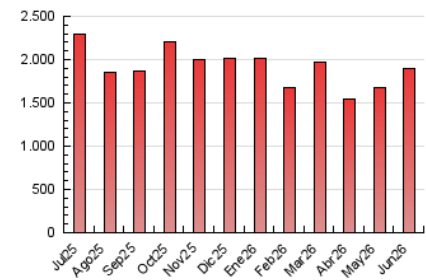

Páginas (x 1000)