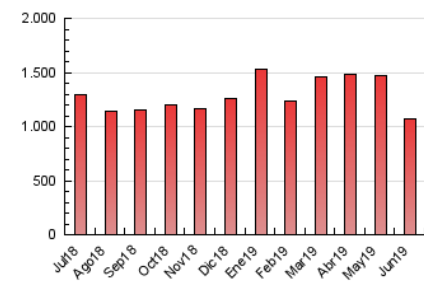

Páginas (x 1000)