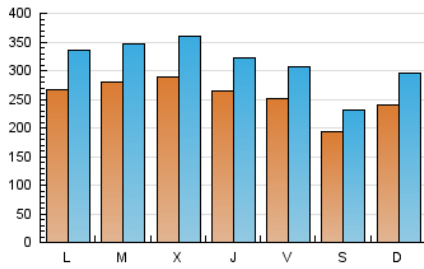

1. Cifras totales y promedios (Nacional e Internacional)

MES - AÑO	NAVEGADORES UNICOS	VISITAS	PAGINAS
Junio - 2019	342.722	931.534	1.073.930
PROMEDIO DIARIO	25.205	31.051	35.798
PROMEDIO LUNES-VIERNES	27.001	33.414	38.609
PROMEDIO SABADO-DOMINGO	21.613	26.325	30.176
PAGINAS / VISITAS	1,15		
DURACION MEDIA VISITAS	0:01:00		
DURACION MEDIA PAGINAS	0:01:58		

2. Secciones (Nacional e Internacional)

	PAGINAS	%
HOME	302.454	28.16 %
RESTO	771.476	71.84 %

3. Por día del mes (Nacional e Internacional)

Día	N. únicos	Visitas	Páginas	Día	N. únicos	Visitas	Páginas	Día	N. únicos	Visitas	Páginas
1	16.178	19.235	22.414	11	26.941	33.304	48.124	21	23.297	28.067	41.923
2	17.510	21.251	18.564	12	30.855	38.293	44.043	22	19.582	23.218	32.976
3	22.754	27.904	22.230	13	31.078	37.726	33.633	23	28.827	35.596	51.388
4	29.813	37.239	30.275	14	25.263	31.649	30.901	24	28.901	36.599	56.530
5	24.808	29.916	25.529	15	24.071	29.610	27.823	25	27.531	34.397	52.064
6	21.314	25.943	26.886	16	26.157	32.365	27.845	26	30.806	39.139	58.796
7	20.908	25.163	21.743	17	31.521	40.291	37.531	27	25.970	31.782	47.333
8	15.378	18.241	13.654	18	27.472	34.089	34.427	28	31.217	37.858	54.028
9	17.010	20.546	16.583	19	29.017	36.415	32.421	29	21.137	25.105	37.136
10	23.545	29.112	32.539	20	27.016	33.399	41.214	30	30.284	38.082	53.377

4. Gráficas (Nacional e Internacional)

4.1 Por día de la semana (promedio)

N. únicos / Visitas (x 100)

Páginas (x 100)

4.2 Por franja horaria (promedio)

Visitas (x 1000)

Páginas (x 1000)

4.3 Por meses