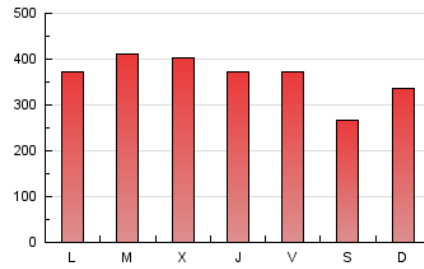

1. Cifras totales y promedios (Nacional e Internacional)

MES - AÑO	NAVEGADORES UNICOS	VISITAS	PAGINAS
Junio - 2019	342.722	931.534	1.073.930
PROMEDIO DIARIO	25.205	31.051	35.798
PROMEDIO LUNES-VIERNES	27.001	33.414	38.609
PROMEDIO SABADO-DOMINGO	21.613	26.325	30.176
PAGINAS / VISITAS	1,15		
DURACION MEDIA VISITAS	0:01:00		
DURACION MEDIA PAGINAS	0:01:58		

2. Secciones (Nacional e Internacional)

	PAGINAS	%
HOME	302.454	28.16 %
RESTO	771.476	71.84 %

3. Por día del mes (Nacional e Internacional)

Día	N. únicos	Visitas	Páginas	Día	N. únicos	Visitas	Páginas	Día	N. únicos	Visitas	Páginas
1	16.178	19.235	22.414	11	26.941	33.304	48.124	21	23.297	28.067	41.923
2	17.510	21.251	18.564	12	30.855	38.293	44.043	22	19.582	23.218	32.976
3	22.754	27.904	22.230	13	31.078	37.726	33.633	23	28.827	35.596	51.388
4	29.813	37.239	30.275	14	25.263	31.649	30.901	24	28.901	36.599	56.530
5	24.808	29.916	25.529	15	24.071	29.610	27.823	25	27.531	34.397	52.064
6	21.314	25.943	26.886	16	26.157	32.365	27.845	26	30.806	39.139	58.796
7	20.908	25.163	21.743	17	31.521	40.291	37.531	27	25.970	31.782	47.333
8	15.378	18.241	13.654	18	27.472	34.089	34.427	28	31.217	37.858	54.028
9	17.010	20.546	16.583	19	29.017	36.415	32.421	29	21.137	25.105	37.136
10	23.545	29.112	32.539	20	27.016	33.399	41.214	30	30.284	38.082	53.377

4. Gráficas (Nacional e Internacional)

4.1 Por día de la semana (promedio)

N. únicos / Visitas (x 100)

Páginas (x 100)

4.2 Por franja horaria (promedio)

Visitas (x 1000)

Páginas (x 1000)

4.3 Por meses