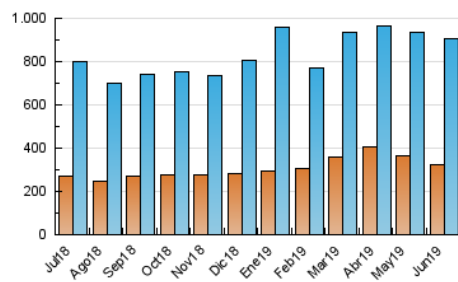

4.3 Por meses

N. únicos / Visitas (x 1000)