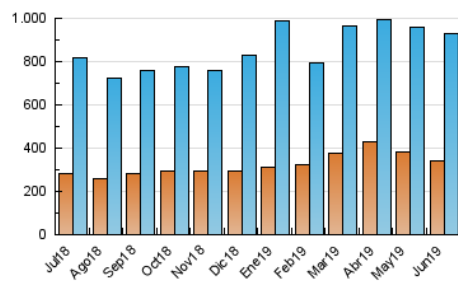

4.3 Por meses

N. únicos / Visitas (x 1000)