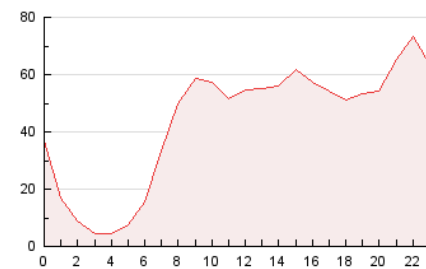

2. Secciones (Nacional)

	PAGINAS	%
HOME	297.095	28.41 %
RESTO	748.695	71.59 %

3. Por día del mes (Nacional)

Día	N. únicos	Visitas	Páginas	Día	N. únicos	Visitas	Páginas	Día	N. únicos	Visitas	Páginas
1	15.792	18.796	21.843	11	26.009	32.281	46.820	21	22.521	27.205	40.729
2	17.171	20.864	18.213	12	29.884	37.219	42.746	22	19.166	22.752	32.349
3	22.182	27.228	21.609	13	30.277	36.817	32.649	23	28.301	34.992	50.517
4	28.949	36.276	29.391	14	24.373	30.660	29.824	24	28.179	35.757	55.278
5	23.898	28.912	24.534	15	23.276	28.740	26.948	25	26.800	33.562	50.811
6	20.692	25.221	26.067	16	25.710	31.873	27.369	26	29.870	38.073	57.319
7	20.337	24.514	21.070	17	30.572	39.242	36.366	27	24.840	30.545	45.630
8	15.008	17.837	13.364	18	26.561	33.089	33.259	28	30.235	36.776	52.632
9	16.635	20.118	16.255	19	28.241	35.533	31.425	29	20.622	24.534	36.400
10	22.839	28.320	31.674	20	26.262	32.559	40.229	30	29.697	37.416	52.470

4. Gráficas (Nacional)

4.1 Por día de la semana (promedio)

N. únicos / Visitas (x 100)

Páginas (x 100)

4.2 Por franja horaria (promedio)

Visitas (x 1000)

Páginas (x 1000)

4.3 Por meses