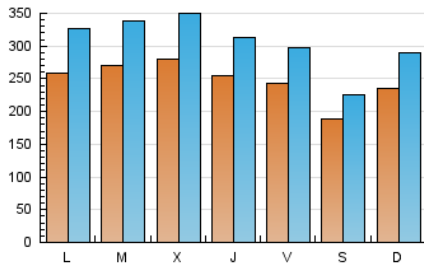

1. Cifras totales y promedios (Nacional)

MES - AÑO	NAVEGADORES UNICOS	VISITAS	PAGINAS
Junio - 2019	326.239	907.711	1.045.790
PROMEDIO DIARIO	24.497	30.257	34.860
PROMEDIO LUNES-VIERNES	26.176	32.489	37.503
PROMEDIO SABADO-DOMINGO	21.138	25.792	29.573
PAGINAS / VISITAS	1,15		
DURACION MEDIA VISITAS	0:01:00		
DURACION MEDIA PAGINAS	0:01:58		

2. Secciones (Nacional)

	PAGINAS	%
HOME	297.095	28.41 %
RESTO	748.695	71.59 %

3. Por día del mes (Nacional)

Día	N. únicos	Visitas	Páginas	Día	N. únicos	Visitas	Páginas	Día	N. únicos	Visitas	Páginas
1	15.792	18.796	21.843	11	26.009	32.281	46.820	21	22.521	27.205	40.729
2	17.171	20.864	18.213	12	29.884	37.219	42.746	22	19.166	22.752	32.349
3	22.182	27.228	21.609	13	30.277	36.817	32.649	23	28.301	34.992	50.517
4	28.949	36.276	29.391	14	24.373	30.660	29.824	24	28.179	35.757	55.278
5	23.898	28.912	24.534	15	23.276	28.740	26.948	25	26.800	33.562	50.811
6	20.692	25.221	26.067	16	25.710	31.873	27.369	26	29.870	38.073	57.319
7	20.337	24.514	21.070	17	30.572	39.242	36.366	27	24.840	30.545	45.630
8	15.008	17.837	13.364	18	26.561	33.089	33.259	28	30.235	36.776	52.632
9	16.635	20.118	16.255	19	28.241	35.533	31.425	29	20.622	24.534	36.400
10	22.839	28.320	31.674	20	26.262	32.559	40.229	30	29.697	37.416	52.470

4. Gráficas (Nacional)

4.1 Por día de la semana (promedio)

N. únicos / Visitas (x 100)

Páginas (x 100)

4.2 Por franja horaria (promedio)

Visitas (x 1000)

Páginas (x 1000)

4.3 Por meses