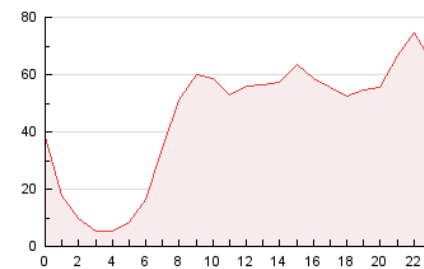

2. Secciones (Nacional e Internacional)

	PAGINAS	%
HOME	302.454	28.16 %
RESTO	771.476	71.84 %

3. Por día del mes (Nacional e Internacional)

Día	N. únicos	Visitas	Páginas	Día	N. únicos	Visitas	Páginas	Día	N. únicos	Visitas	Páginas
1	16.178	19.235	22.414	11	26.941	33.304	48.124	21	23.297	28.067	41.923
2	17.510	21.251	18.564	12	30.855	38.293	44.043	22	19.582	23.218	32.976
3	22.754	27.904	22.230	13	31.078	37.726	33.633	23	28.827	35.596	51.388
4	29.813	37.239	30.275	14	25.263	31.649	30.901	24	28.901	36.599	56.530
5	24.808	29.916	25.529	15	24.071	29.610	27.823	25	27.531	34.397	52.064
6	21.314	25.943	26.886	16	26.157	32.365	27.845	26	30.806	39.139	58.796
7	20.908	25.163	21.743	17	31.521	40.291	37.531	27	25.970	31.782	47.333
8	15.378	18.241	13.654	18	27.472	34.089	34.427	28	31.217	37.858	54.028
9	17.010	20.546	16.583	19	29.017	36.415	32.421	29	21.137	25.105	37.136
10	23.545	29.112	32.539	20	27.016	33.399	41.214	30	30.284	38.082	53.377

4. Gráficas (Nacional e Internacional)

4.1 Por día de la semana (promedio)

N. únicos / Visitas (x 100)

Páginas (x 100)

4.2 Por franja horaria (promedio)

Visitas (x 1000)

Páginas (x 1000)

4.3 Por meses