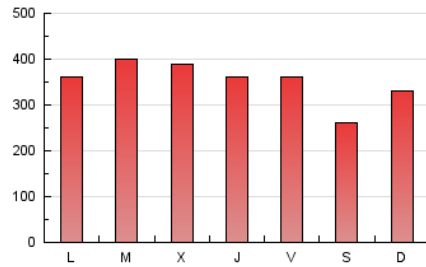

1. Cifras totales y promedios (Nacional)

MES - AÑO	NAVEGADORES UNICOS	VISITAS	PAGINAS
Junio - 2019	326.239	907.711	1.045.790
PROMEDIO DIARIO	24.497	30.257	34.860
PROMEDIO LUNES-VIERNES	26.176	32.489	37.503
PROMEDIO SABADO-DOMINGO	21.138	25.792	29.573
PAGINAS / VISITAS	1,15		
DURACION MEDIA VISITAS	0:01:00		
DURACION MEDIA PAGINAS	0:01:58		

2. Secciones (Nacional)

	PAGINAS	%
HOME	297.095	28.41 %
RESTO	748.695	71.59 %

3. Por día del mes (Nacional)

Día	N. únicos	Visitas	Páginas	Día	N. únicos	Visitas	Páginas	Día	N. únicos	Visitas	Páginas
1	15.792	18.796	21.843	11	26.009	32.281	46.820	21	22.521	27.205	40.729
2	17.171	20.864	18.213	12	29.884	37.219	42.746	22	19.166	22.752	32.349
3	22.182	27.228	21.609	13	30.277	36.817	32.649	23	28.301	34.992	50.517
4	28.949	36.276	29.391	14	24.373	30.660	29.824	24	28.179	35.757	55.278
5	23.898	28.912	24.534	15	23.276	28.740	26.948	25	26.800	33.562	50.811
6	20.692	25.221	26.067	16	25.710	31.873	27.369	26	29.870	38.073	57.319
7	20.337	24.514	21.070	17	30.572	39.242	36.366	27	24.840	30.545	45.630
8	15.008	17.837	13.364	18	26.561	33.089	33.259	28	30.235	36.776	52.632
9	16.635	20.118	16.255	19	28.241	35.533	31.425	29	20.622	24.534	36.400
10	22.839	28.320	31.674	20	26.262	32.559	40.229	30	29.697	37.416	52.470

4. Gráficas (Nacional)

4.1 Por día de la semana (promedio)

N. únicos / Visitas (x 100)

Páginas (x 100)

4.2 Por franja horaria (promedio)

Visitas (x 1000)

Páginas (x 1000)

4.3 Por meses