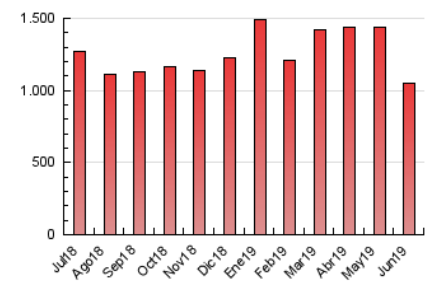

Páginas (x 1000)