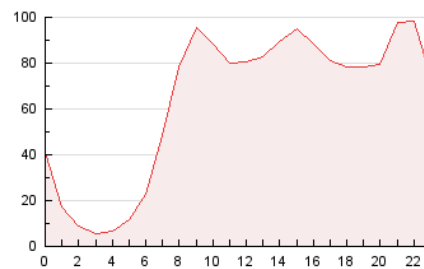

2. Secciones (Nacional)

	PAGINAS	%
HOME	314.911	20.60 %
RESTO	1.213.658	79.40 %

3. Por día del mes (Nacional)

Día	N. únicos	Visitas	Páginas	Día	N. únicos	Visitas	Páginas	Día	N. únicos	Visitas	Páginas
1	30.144	37.815	55.589	11	27.576	34.204	51.704	21	29.357	37.170	57.854
2	19.996	24.301	40.266	12	31.163	38.731	58.833	22	34.529	43.475	62.739
3	23.724	30.376	44.657	13	24.375	31.715	49.870	23	27.723	34.091	55.573
4	20.479	26.097	42.095	14	28.682	36.576	58.779	24	26.050	33.584	52.612
5	18.744	23.730	37.326	15	24.735	30.506	51.024	25	20.408	24.413	39.826
6	19.647	24.399	36.108	16	23.469	30.073	45.586	26	21.688	26.579	41.020
7	27.344	35.659	52.202	17	25.497	31.198	48.197	27	27.241	34.803	55.283
8	28.101	34.515	54.669	18	20.910	25.495	39.710	28	26.186	32.356	49.835
9	34.044	44.127	70.689	19	23.741	30.620	46.199	29	28.706	38.651	62.731
10	34.084	44.977	69.670	20	24.710	30.758	47.598	30	24.142	30.609	50.325

4. Gráficas (Nacional)

4.1 Por día de la semana (promedio)

N. únicos / Visitas (x 100)

Páginas (x 100)

4.2 Por franja horaria (promedio)

Visitas_ (x 1000)

Páginas (x 1000)

4.3 Por meses

N. únicos / Visitas (x 1000)

Páginas (x 1000)

5. Observaciones

Este Medio Electrónico de Comunicación ha sido medido por la herramienta Google Analytics de Google (GA4).

6. Definiciones básicas (Para más información ver Normas Técnicas para el Control de los Medios Electrónicos de Comunicación)