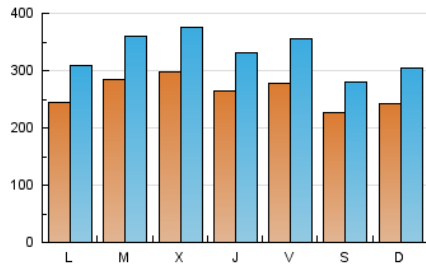

1. Cifras totales y promedios (Nacional e Internacional)

MES - AÑO	NAVEGADORES UNICOS	VISITAS	PAGINAS
Abril - 2026	340.340	1.007.053	1.550.375
PROMEDIO DIARIO	26.393	33.256	51.679
PROMEDIO LUNES-VIERNES	27.431	34.726	54.023
PROMEDIO SABADO-DOMINGO	23.541	29.212	45.233
PAGINAS / VISITAS	1,55		
DURACION MEDIA VISITAS	0:02:36		
TIEMPO INTERACCIÓN MEDIO	0:02:54		

2. Secciones (Nacional e Internacional)

	PAGINAS	%
HOME	320.272	20.66 %
RESTO	1.230.103	79.34 %

3. Por día del mes (Nacional e Internacional)

Día	N. únicos	Visitas	Páginas	Día	N. únicos	Visitas	Páginas	Día	N. únicos	Visitas	Páginas
1	30.650	38.392	56.294	11	28.106	34.654	52.379	21	29.812	37.829	58.589
2	20.354	24.744	40.815	12	31.566	39.096	59.402	22	35.044	43.995	63.360
3	24.251	30.971	45.424	13	24.717	32.195	50.433	23	28.239	34.519	56.312
4	21.001	26.794	42.942	14	29.175	37.103	59.425	24	26.536	34.144	53.306
5	19.256	24.328	38.159	15	25.203	30.897	51.602	25	20.729	24.695	40.278
6	20.112	24.921	36.802	16	23.980	30.589	46.289	26	22.266	27.168	41.900
7	27.818	36.250	53.004	17	26.036	31.822	48.838	27	27.866	35.484	56.227
8	28.556	35.099	55.534	18	21.271	25.895	40.125	28	26.652	32.926	50.614
9	34.508	44.807	71.569	19	24.135	31.067	46.679	29	29.428	39.489	63.972
10	34.636	45.390	70.535	20	25.227	31.135	48.244	30	24.672	31.276	51.323

4. Gráficas (Nacional e Internacional)

4.1 Por día de la semana (promedio)

N. únicos / Visitas (x 100)

Páginas (x 100)

4.2 Por franja horaria (promedio)

Visitas_ (x 1000)

Páginas (x 1000)

4.3 Por meses