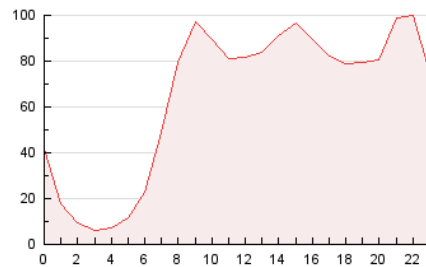

2. Secciones (Nacional e Internacional)

	PAGINAS	%
HOME	320.272	20.66 %
RESTO	1.230.103	79.34 %

3. Por día del mes (Nacional e Internacional)

Día	N. únicos	Visitas	Páginas	Día	N. únicos	Visitas	Páginas	Día	N. únicos	Visitas	Páginas
1	30.650	38.392	56.294	11	28.106	34.654	52.379	21	29.812	37.829	58.589
2	20.354	24.744	40.815	12	31.566	39.096	59.402	22	35.044	43.995	63.360
3	24.251	30.971	45.424	13	24.717	32.195	50.433	23	28.239	34.519	56.312
4	21.001	26.794	42.942	14	29.175	37.103	59.425	24	26.536	34.144	53.306
5	19.256	24.328	38.159	15	25.203	30.897	51.602	25	20.729	24.695	40.278
6	20.112	24.921	36.802	16	23.980	30.589	46.289	26	22.266	27.168	41.900
7	27.818	36.250	53.004	17	26.036	31.822	48.838	27	27.866	35.484	56.227
8	28.556	35.099	55.534	18	21.271	25.895	40.125	28	26.652	32.926	50.614
9	34.508	44.807	71.569	19	24.135	31.067	46.679	29	29.428	39.489	63.972
10	34.636	45.390	70.535	20	25.227	31.135	48.244	30	24.672	31.276	51.323

4. Gráficas (Nacional e Internacional)

4.1 Por día de la semana (promedio)

N. únicos / Visitas (x 100)

Páginas (x 100)

4.2 Por franja horaria (promedio)

Visitas_ (x 1000)

Páginas (x 1000)

4.3 Por meses