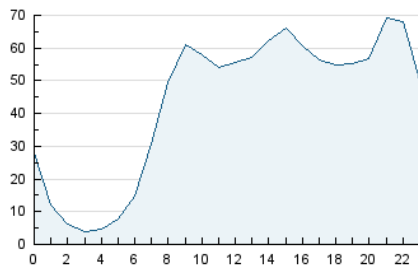

2. Secciones (Nacional e Internacional)

	PAGINAS	%
HOME	320.272	20.66 %
RESTO	1.230.103	79.34 %

3. Por día del mes (Nacional e Internacional)

Día	N. únicos	Visitas	Páginas	Día	N. únicos	Visitas	Páginas	Día	N. únicos	Visitas	Páginas
1	30.650	38.392	56.294	11	28.106	34.654	52.379	21	29.812	37.829	58.589
2	20.354	24.744	40.815	12	31.566	39.096	59.402	22	35.044	43.995	63.360
3	24.251	30.971	45.424	13	24.717	32.195	50.433	23	28.239	34.519	56.312
4	21.001	26.794	42.942	14	29.175	37.103	59.425	24	26.536	34.144	53.306
5	19.256	24.328	38.159	15	25.203	30.897	51.602	25	20.729	24.695	40.278
6	20.112	24.921	36.802	16	23.980	30.589	46.289	26	22.266	27.168	41.900
7	27.818	36.250	53.004	17	26.036	31.822	48.838	27	27.866	35.484	56.227
8	28.556	35.099	55.534	18	21.271	25.895	40.125	28	26.652	32.926	50.614
9	34.508	44.807	71.569	19	24.135	31.067	46.679	29	29.428	39.489	63.972
10	34.636	45.390	70.535	20	25.227	31.135	48.244	30	24.672	31.276	51.323

4. Gráficas (Nacional e Internacional)

4.1 Por día de la semana (promedio)

N. únicos / Visitas (x 100)

Páginas (x 100)

4.2 Por franja horaria (promedio)

Visitas_ (x 1000)

Páginas (x 1000)

4.3 Por meses