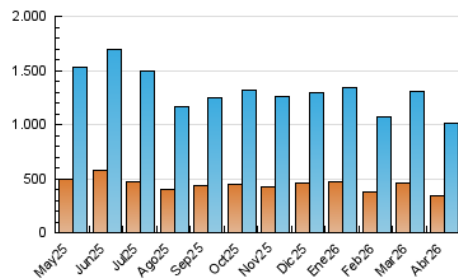

4.3 Por meses

N. únicos / Visitas (x 1000)