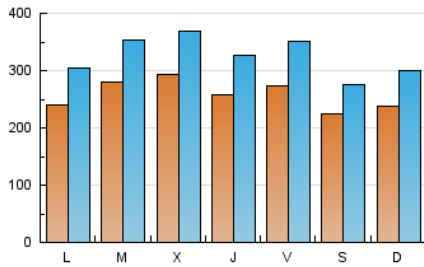

1. Cifras totales y promedios (Nacional)

MES - AÑO	NAVEGADORES UNICOS	VISITAS	PAGINAS
Abril - 2026	329.721	990.473	1.528.569
PROMEDIO DIARIO	25.907	32.720	50.952
PROMEDIO LUNES-VIERNES	26.931	34.170	53.266
PROMEDIO SABADO-DOMINGO	23.089	28.734	44.589
PAGINAS / VISITAS	1,56		
DURACION MEDIA VISITAS	0:02:37		
TIEMPO INTERACCIÓN MEDIO	0:02:58		

2. Secciones (Nacional)

	PAGINAS	%
HOME	314.911	20.60 %
RESTO	1.213.658	79.40 %

3. Por día del mes (Nacional)

Día	N. únicos	Visitas	Páginas	Día	N. únicos	Visitas	Páginas	Día	N. únicos	Visitas	Páginas
1	30.144	37.815	55.589	11	27.576	34.204	51.704	21	29.357	37.170	57.854
2	19.996	24.301	40.266	12	31.163	38.731	58.833	22	34.529	43.475	62.739
3	23.724	30.376	44.657	13	24.375	31.715	49.870	23	27.723	34.091	55.573
4	20.479	26.097	42.095	14	28.682	36.576	58.779	24	26.050	33.584	52.612
5	18.744	23.730	37.326	15	24.735	30.506	51.024	25	20.408	24.413	39.826
6	19.647	24.399	36.108	16	23.469	30.073	45.586	26	21.688	26.579	41.020
7	27.344	35.659	52.202	17	25.497	31.198	48.197	27	27.241	34.803	55.283
8	28.101	34.515	54.669	18	20.910	25.495	39.710	28	26.186	32.356	49.835
9	34.044	44.127	70.689	19	23.741	30.620	46.199	29	28.706	38.651	62.731
10	34.084	44.977	69.670	20	24.710	30.758	47.598	30	24.142	30.609	50.325

4. Gráficas (Nacional)

4.1 Por día de la semana (promedio)

N. únicos / Visitas (x 100)

Páginas (x 100)

4.2 Por franja horaria (promedio)

Visitas_ (x 1000)

Páginas (x 1000)

4.3 Por meses