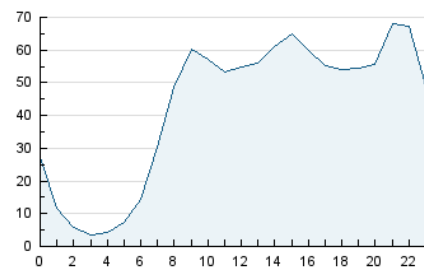

2. Secciones (Nacional)

	PAGINAS	%
HOME	314.911	20.60 %
RESTO	1.213.658	79.40 %

3. Por día del mes (Nacional)

Día	N. únicos	Visitas	Páginas	Día	N. únicos	Visitas	Páginas	Día	N. únicos	Visitas	Páginas
1	30.144	37.815	55.589	11	27.576	34.204	51.704	21	29.357	37.170	57.854
2	19.996	24.301	40.266	12	31.163	38.731	58.833	22	34.529	43.475	62.739
3	23.724	30.376	44.657	13	24.375	31.715	49.870	23	27.723	34.091	55.573
4	20.479	26.097	42.095	14	28.682	36.576	58.779	24	26.050	33.584	52.612
5	18.744	23.730	37.326	15	24.735	30.506	51.024	25	20.408	24.413	39.826
6	19.647	24.399	36.108	16	23.469	30.073	45.586	26	21.688	26.579	41.020
7	27.344	35.659	52.202	17	25.497	31.198	48.197	27	27.241	34.803	55.283
8	28.101	34.515	54.669	18	20.910	25.495	39.710	28	26.186	32.356	49.835
9	34.044	44.127	70.689	19	23.741	30.620	46.199	29	28.706	38.651	62.731
10	34.084	44.977	69.670	20	24.710	30.758	47.598	30	24.142	30.609	50.325

4. Gráficas (Nacional)

4.1 Por día de la semana (promedio)

N. únicos / Visitas (x 100)

Páginas (x 100)

4.2 Por franja horaria (promedio)

Visitas_ (x 1000)

Páginas (x 1000)

4.3 Por meses

N. únicos / Visitas (x 1000)

Páginas (x 1000)

5. Observaciones

Este Medio Electrónico de Comunicación ha sido medido por la herramienta Google Analytics de Google (GA4).

6. Definiciones básicas (Para más información ver Normas Técnicas para el Control de los Medios Electrónicos de Comunicación)