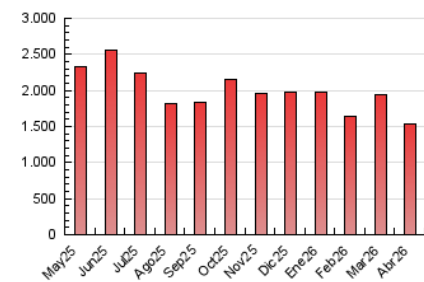

1. Cifras totales y promedios (Nacional)

MES - AÑO	NAVEGADORES UNICOS	VISITAS	PAGINAS
Abril - 2026	329.721	990.473	1.528.569
PROMEDIO DIARIO	25.907	32.720	50.952
PROMEDIO LUNES-VIERNES	26.931	34.170	53.266
PROMEDIO SABADO-DOMINGO	23.089	28.734	44.589
PAGINAS / VISITAS	1,56		
DURACION MEDIA VISITAS	0:02:37		
TIEMPO INTERACCIÓN MEDIO	0:02:58		

2. Secciones (Nacional)

	PAGINAS	%
HOME	314.911	20.60 %
RESTO	1.213.658	79.40 %

3. Por día del mes (Nacional)

Día	N. únicos	Visitas	Páginas	Día	N. únicos	Visitas	Páginas	Día	N. únicos	Visitas	Páginas
1	30.144	37.815	55.589	11	27.576	34.204	51.704	21	29.357	37.170	57.854
2	19.996	24.301	40.266	12	31.163	38.731	58.833	22	34.529	43.475	62.739
3	23.724	30.376	44.657	13	24.375	31.715	49.870	23	27.723	34.091	55.573
4	20.479	26.097	42.095	14	28.682	36.576	58.779	24	26.050	33.584	52.612
5	18.744	23.730	37.326	15	24.735	30.506	51.024	25	20.408	24.413	39.826
6	19.647	24.399	36.108	16	23.469	30.073	45.586	26	21.688	26.579	41.020
7	27.344	35.659	52.202	17	25.497	31.198	48.197	27	27.241	34.803	55.283
8	28.101	34.515	54.669	18	20.910	25.495	39.710	28	26.186	32.356	49.835
9	34.044	44.127	70.689	19	23.741	30.620	46.199	29	28.706	38.651	62.731
10	34.084	44.977	69.670	20	24.710	30.758	47.598	30	24.142	30.609	50.325

4. Gráficas (Nacional)

4.1 Por día de la semana (promedio)

N. únicos / Visitas (x 100)

Páginas (x 100)

4.2 Por franja horaria (promedio)

Visitas_ (x 1000)

Páginas (x 1000)

4.3 Por meses

N. únicos / Visitas (x 1000)

Páginas (x 1000)

5. Observaciones

Este Medio Electrónico de Comunicación ha sido medido por la herramienta Google Analytics de Google (GA4).

6. Definiciones básicas (Para más información ver Normas Técnicas para el Control de los Medios Electrónicos de Comunicación)