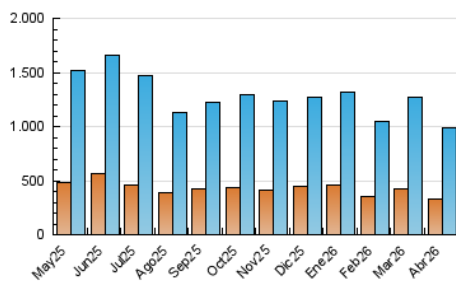

1. Cifras totales y promedios (Nacional)

MES - AÑO	NAVEGADORES UNICOS	VISITAS	PAGINAS
Abril - 2026	329.721	990.473	1.528.569
PROMEDIO DIARIO	25.907	32.720	50.952
PROMEDIO LUNES-VIERNES	26.931	34.170	53.266
PROMEDIO SABADO-DOMINGO	23.089	28.734	44.589
PAGINAS / VISITAS	1,56		
DURACION MEDIA VISITAS	0:02:37		
TIEMPO INTERACCIÓN MEDIO	0:02:58		

2. Secciones (Nacional)

	PAGINAS	%
HOME	314.911	20.60 %
RESTO	1.213.658	79.40 %

3. Por día del mes (Nacional)

Día	N. únicos	Visitas	Páginas	Día	N. únicos	Visitas	Páginas	Día	N. únicos	Visitas	Páginas
1	30.144	37.815	55.589	11	27.576	34.204	51.704	21	29.357	37.170	57.854
2	19.996	24.301	40.266	12	31.163	38.731	58.833	22	34.529	43.475	62.739
3	23.724	30.376	44.657	13	24.375	31.715	49.870	23	27.723	34.091	55.573
4	20.479	26.097	42.095	14	28.682	36.576	58.779	24	26.050	33.584	52.612
5	18.744	23.730	37.326	15	24.735	30.506	51.024	25	20.408	24.413	39.826
6	19.647	24.399	36.108	16	23.469	30.073	45.586	26	21.688	26.579	41.020
7	27.344	35.659	52.202	17	25.497	31.198	48.197	27	27.241	34.803	55.283
8	28.101	34.515	54.669	18	20.910	25.495	39.710	28	26.186	32.356	49.835
9	34.044	44.127	70.689	19	23.741	30.620	46.199	29	28.706	38.651	62.731
10	34.084	44.977	69.670	20	24.710	30.758	47.598	30	24.142	30.609	50.325

4. Gráficas (Nacional)

4.1 Por día de la semana (promedio)

N. únicos / Visitas (x 100)

Páginas (x 100)

4.2 Por franja horaria (promedio)

Visitas_ (x 1000)

Páginas (x 1000)

4.3 Por meses

N. únicos / Visitas (x 1000)

Páginas (x 1000)

5. Observaciones

Este Medio Electrónico de Comunicación ha sido medido por la herramienta Google Analytics de Google (GA4).

6. Definiciones básicas (Para más información ver Normas Técnicas para el Control de los Medios Electrónicos de Comunicación)