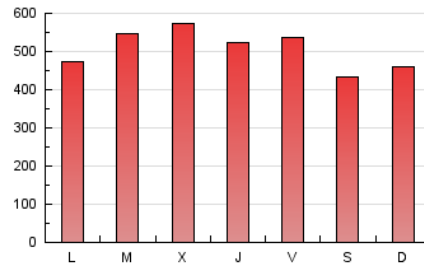

1. Cifras totales y promedios (Nacional)

MES - AÑO	NAVEGADORES UNICOS	VISITAS	PAGINAS
Abril - 2026	329.721	990.473	1.528.569
PROMEDIO DIARIO	25.907	32.720	50.952
PROMEDIO LUNES-VIERNES	26.931	34.170	53.266
PROMEDIO SABADO-DOMINGO	23.089	28.734	44.589
PAGINAS / VISITAS	1,56		
DURACION MEDIA VISITAS	0:02:37		
TIEMPO INTERACCIÓN MEDIO	0:02:58		

2. Secciones (Nacional)

	PAGINAS	%
HOME	314.911	20.60 %
RESTO	1.213.658	79.40 %

3. Por día del mes (Nacional)

Día	N. únicos	Visitas	Páginas	Día	N. únicos	Visitas	Páginas	Día	N. únicos	Visitas	Páginas
1	30.144	37.815	55.589	11	27.576	34.204	51.704	21	29.357	37.170	57.854
2	19.996	24.301	40.266	12	31.163	38.731	58.833	22	34.529	43.475	62.739
3	23.724	30.376	44.657	13	24.375	31.715	49.870	23	27.723	34.091	55.573
4	20.479	26.097	42.095	14	28.682	36.576	58.779	24	26.050	33.584	52.612
5	18.744	23.730	37.326	15	24.735	30.506	51.024	25	20.408	24.413	39.826
6	19.647	24.399	36.108	16	23.469	30.073	45.586	26	21.688	26.579	41.020
7	27.344	35.659	52.202	17	25.497	31.198	48.197	27	27.241	34.803	55.283
8	28.101	34.515	54.669	18	20.910	25.495	39.710	28	26.186	32.356	49.835
9	34.044	44.127	70.689	19	23.741	30.620	46.199	29	28.706	38.651	62.731
10	34.084	44.977	69.670	20	24.710	30.758	47.598	30	24.142	30.609	50.325

4. Gráficas (Nacional)

4.1 Por día de la semana (promedio)

N. únicos / Visitas (x 100)

Páginas (x 100)

4.2 Por franja horaria (promedio)

Visitas_ (x 1000)

Páginas (x 1000)

4.3 Por meses