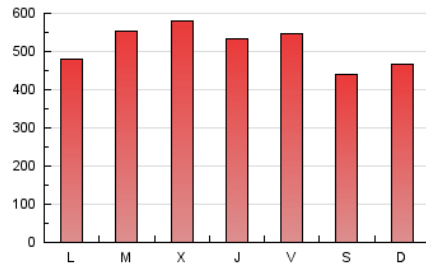

1. Cifras totales y promedios (Nacional e Internacional)

MES - AÑO	NAVEGADORES UNICOS	VISITAS	PAGINAS
Abril - 2026	340.340	1.007.053	1.550.375
PROMEDIO DIARIO	26.393	33.256	51.679
PROMEDIO LUNES-VIERNES	27.431	34.726	54.023
PROMEDIO SABADO-DOMINGO	23.541	29.212	45.233
PAGINAS / VISITAS	1,55		
DURACION MEDIA VISITAS	0:02:36		
TIEMPO INTERACCIÓN MEDIO	0:02:54		

2. Secciones (Nacional e Internacional)

	PAGINAS	%
HOME	320.272	20.66 %
RESTO	1.230.103	79.34 %

3. Por día del mes (Nacional e Internacional)

Día	N. únicos	Visitas	Páginas	Día	N. únicos	Visitas	Páginas	Día	N. únicos	Visitas	Páginas
1	30.650	38.392	56.294	11	28.106	34.654	52.379	21	29.812	37.829	58.589
2	20.354	24.744	40.815	12	31.566	39.096	59.402	22	35.044	43.995	63.360
3	24.251	30.971	45.424	13	24.717	32.195	50.433	23	28.239	34.519	56.312
4	21.001	26.794	42.942	14	29.175	37.103	59.425	24	26.536	34.144	53.306
5	19.256	24.328	38.159	15	25.203	30.897	51.602	25	20.729	24.695	40.278
6	20.112	24.921	36.802	16	23.980	30.589	46.289	26	22.266	27.168	41.900
7	27.818	36.250	53.004	17	26.036	31.822	48.838	27	27.866	35.484	56.227
8	28.556	35.099	55.534	18	21.271	25.895	40.125	28	26.652	32.926	50.614
9	34.508	44.807	71.569	19	24.135	31.067	46.679	29	29.428	39.489	63.972
10	34.636	45.390	70.535	20	25.227	31.135	48.244	30	24.672	31.276	51.323

4. Gráficas (Nacional e Internacional)

4.1 Por día de la semana (promedio)

N. únicos / Visitas (x 100)

Páginas (x 100)

4.2 Por franja horaria (promedio)

Visitas_ (x 1000)

Páginas (x 1000)

4.3 Por meses