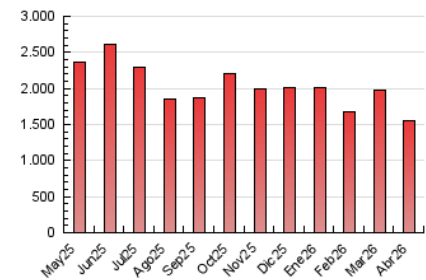

Páginas (x 1000)