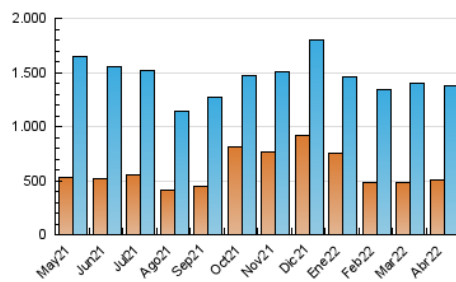

4.3 Por meses

N. únicos / Visitas (x 1000)