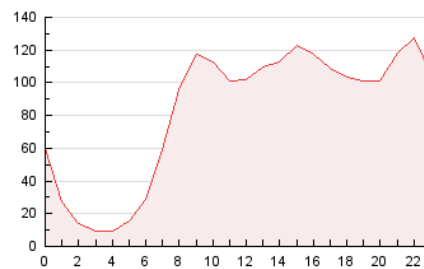

2. Secciones (Nacional)

	PAGINAS	%
HOME	360.751	18.22 %
RESTO	1.619.630	81.78 %

3. Por día del mes (Nacional)

Día	N. únicos	Visitas	Páginas	Día	N. únicos	Visitas	Páginas	Día	N. únicos	Visitas	Páginas
1	64.512	80.674	116.876	11	46.919	54.350	76.121	21	29.568	36.255	55.085
2	45.635	52.583	72.692	12	32.235	39.206	57.758	22	32.506	39.521	59.020
3	33.564	39.123	54.016	13	33.865	41.670	61.612	23	36.243	44.088	64.624
4	46.000	54.741	77.507	14	26.541	31.611	45.395	24	35.548	42.299	61.401
5	52.930	62.814	85.806	15	23.049	27.290	40.345	25	34.347	41.716	62.673
6	55.286	65.534	91.502	16	26.232	30.984	44.190	26	32.338	39.190	58.196
7	71.416	83.457	113.129	17	32.246	38.907	55.982	27	37.032	45.638	66.977
8	47.408	56.121	80.549	18	32.079	38.696	58.013	28	34.738	43.353	65.940
9	36.455	43.374	61.983	19	32.600	40.398	62.816	29	30.147	36.810	54.728
10	49.559	56.343	75.265	20	32.932	40.068	59.851	30	23.682	28.395	40.329

4. Gráficas (Nacional)

4.1 Por día de la semana (promedio)

N. únicos / Visitas (x 100)

Páginas (x 100)

4.2 Por franja horaria (promedio)

Visitas_ (x 1000)

Páginas (x 1000)

4.3 Por meses