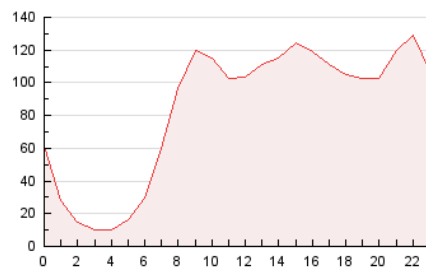

2. Secciones (Nacional e Internacional)

	PAGINAS	%
HOME	367.236	18.24 %
RESTO	1.646.041	81.76 %

3. Por día del mes (Nacional e Internacional)

Día	N. únicos	Visitas	Páginas	Día	N. únicos	Visitas	Páginas	Día	N. únicos	Visitas	Páginas
1	65.374	81.653	118.301	11	47.921	55.455	77.821	21	30.354	37.161	56.347
2	46.235	53.239	73.557	12	32.847	39.898	58.734	22	33.276	40.398	60.223
3	34.074	39.689	54.705	13	34.543	42.434	62.640	23	36.980	44.909	65.761
4	46.688	55.510	78.563	14	27.232	32.314	46.312	24	36.243	43.072	62.395
5	53.782	63.770	87.102	15	23.736	28.035	41.369	25	35.117	42.576	63.857
6	56.138	66.460	92.751	16	26.939	31.750	45.204	26	32.990	39.936	59.256
7	72.365	84.506	114.508	17	33.000	39.756	57.103	27	37.721	46.432	68.105
8	48.077	56.867	81.585	18	32.747	39.465	59.082	28	35.446	44.205	67.140
9	36.991	43.942	62.695	19	33.305	41.206	64.058	29	30.863	37.633	55.841
10	50.185	57.032	76.165	20	33.686	40.948	61.129	30	24.145	28.909	40.968

4. Gráficas (Nacional e Internacional)

4.1 Por día de la semana (promedio)

N. únicos / Visitas (x 100)

Páginas (x 100)

4.2 Por franja horaria (promedio)

Visitas (x 1000)

Páginas (x 1000)

4.3 Por meses