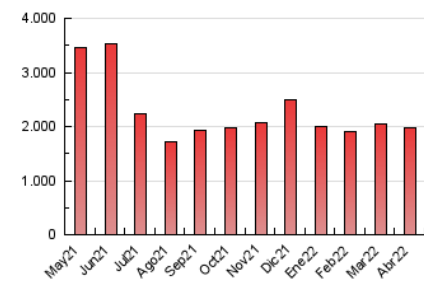

Páginas (x 1000)