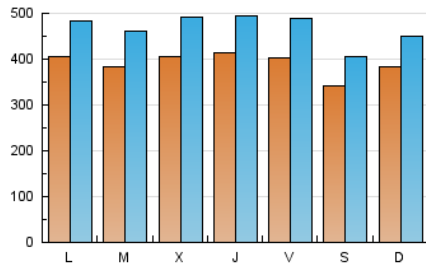

1. Cifras totales y promedios (Nacional e Internacional)

MES - AÑO	NAVEGADORES UNICOS	VISITAS	PAGINAS
Abril - 2022	518.814	1.399.160	2.013.277
PROMEDIO DIARIO	38.967	46.639	67.109
PROMEDIO LUNES-VIERNES	40.200	48.422	70.225
PROMEDIO SABADO-DOMINGO	36.088	42.478	59.839
PAGINAS / VISITAS	1,44		
DURACION MEDIA VISITAS	0:01:05		
DURACION MEDIA PAGINAS	0:02:27		

2. Secciones (Nacional e Internacional)

	PAGINAS	%
HOME	367.236	18.24 %
RESTO	1.646.041	81.76 %

3. Por día del mes (Nacional e Internacional)

Día	N. únicos	Visitas	Páginas	Día	N. únicos	Visitas	Páginas	Día	N. únicos	Visitas	Páginas
1	65.374	81.653	118.301	11	47.921	55.455	77.821	21	30.354	37.161	56.347
2	46.235	53.239	73.557	12	32.847	39.898	58.734	22	33.276	40.398	60.223
3	34.074	39.689	54.705	13	34.543	42.434	62.640	23	36.980	44.909	65.761
4	46.688	55.510	78.563	14	27.232	32.314	46.312	24	36.243	43.072	62.395
5	53.782	63.770	87.102	15	23.736	28.035	41.369	25	35.117	42.576	63.857
6	56.138	66.460	92.751	16	26.939	31.750	45.204	26	32.990	39.936	59.256
7	72.365	84.506	114.508	17	33.000	39.756	57.103	27	37.721	46.432	68.105
8	48.077	56.867	81.585	18	32.747	39.465	59.082	28	35.446	44.205	67.140
9	36.991	43.942	62.695	19	33.305	41.206	64.058	29	30.863	37.633	55.841
10	50.185	57.032	76.165	20	33.686	40.948	61.129	30	24.145	28.909	40.968

4. Gráficas (Nacional e Internacional)

4.1 Por día de la semana (promedio)

N. únicos / Visitas (x 100)

Páginas (x 100)

4.2 Por franja horaria (promedio)

Visitas (x 1000)

Páginas (x 1000)

4.3 Por meses