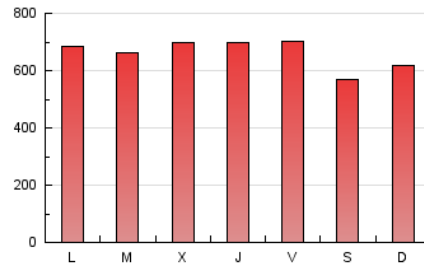

1. Cifras totales y promedios (Nacional)

MES - AÑO	NAVEGADORES UNICOS	VISITAS	PAGINAS
Abril - 2022	503.788	1.375.209	1.980.381
PROMEDIO DIARIO	38.254	45.840	66.013
PROMEDIO LUNES-VIERNES	39.450	47.577	69.043
PROMEDIO SABADO-DOMINGO	35.463	41.788	58.942
PAGINAS / VISITAS	1,44		
DURACION MEDIA VISITAS	0:01:05		
DURACION MEDIA PAGINAS	0:02:28		

2. Secciones (Nacional)

	PAGINAS	%
HOME	360.751	18.22 %
RESTO	1.619.630	81.78 %

3. Por día del mes (Nacional)

Día	N. únicos	Visitas	Páginas	Día	N. únicos	Visitas	Páginas	Día	N. únicos	Visitas	Páginas
1	64.512	80.674	116.876	11	46.919	54.350	76.121	21	29.568	36.255	55.085
2	45.635	52.583	72.692	12	32.235	39.206	57.758	22	32.506	39.521	59.020
3	33.564	39.123	54.016	13	33.865	41.670	61.612	23	36.243	44.088	64.624
4	46.000	54.741	77.507	14	26.541	31.611	45.395	24	35.548	42.299	61.401
5	52.930	62.814	85.806	15	23.049	27.290	40.345	25	34.347	41.716	62.673
6	55.286	65.534	91.502	16	26.232	30.984	44.190	26	32.338	39.190	58.196
7	71.416	83.457	113.129	17	32.246	38.907	55.982	27	37.032	45.638	66.977
8	47.408	56.121	80.549	18	32.079	38.696	58.013	28	34.738	43.353	65.940
9	36.455	43.374	61.983	19	32.600	40.398	62.816	29	30.147	36.810	54.728
10	49.559	56.343	75.265	20	32.932	40.068	59.851	30	23.682	28.395	40.329

4. Gráficas (Nacional)

4.1 Por día de la semana (promedio)

N. únicos / Visitas (x 100)

Páginas (x 100)

4.2 Por franja horaria (promedio)

Visitas_ (x 1000)

Páginas (x 1000)

4.3 Por meses