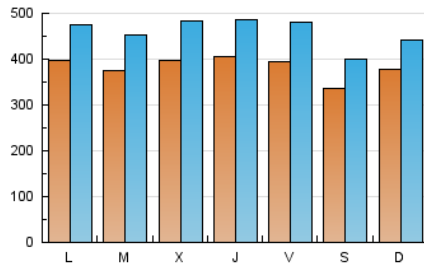

1. Cifras totales y promedios (Nacional)

MES - AÑO	NAVEGADORES UNICOS	VISITAS	PAGINAS
Abril - 2022	503.788	1.375.209	1.980.381
PROMEDIO DIARIO	38.254	45.840	66.013
PROMEDIO LUNES-VIERNES	39.450	47.577	69.043
PROMEDIO SABADO-DOMINGO	35.463	41.788	58.942
PAGINAS / VISITAS	1,44		
DURACION MEDIA VISITAS	0:01:05		
DURACION MEDIA PAGINAS	0:02:28		

2. Secciones (Nacional)

	PAGINAS	%
HOME	360.751	18.22 %
RESTO	1.619.630	81.78 %

3. Por día del mes (Nacional)

Día	N. únicos	Visitas	Páginas	Día	N. únicos	Visitas	Páginas	Día	N. únicos	Visitas	Páginas
1	64.512	80.674	116.876	11	46.919	54.350	76.121	21	29.568	36.255	55.085
2	45.635	52.583	72.692	12	32.235	39.206	57.758	22	32.506	39.521	59.020
3	33.564	39.123	54.016	13	33.865	41.670	61.612	23	36.243	44.088	64.624
4	46.000	54.741	77.507	14	26.541	31.611	45.395	24	35.548	42.299	61.401
5	52.930	62.814	85.806	15	23.049	27.290	40.345	25	34.347	41.716	62.673
6	55.286	65.534	91.502	16	26.232	30.984	44.190	26	32.338	39.190	58.196
7	71.416	83.457	113.129	17	32.246	38.907	55.982	27	37.032	45.638	66.977
8	47.408	56.121	80.549	18	32.079	38.696	58.013	28	34.738	43.353	65.940
9	36.455	43.374	61.983	19	32.600	40.398	62.816	29	30.147	36.810	54.728
10	49.559	56.343	75.265	20	32.932	40.068	59.851	30	23.682	28.395	40.329

4. Gráficas (Nacional)

4.1 Por día de la semana (promedio)

N. únicos / Visitas (x 100)

Páginas (x 100)

4.2 Por franja horaria (promedio)

Visitas_ (x 1000)

Páginas (x 1000)

4.3 Por meses