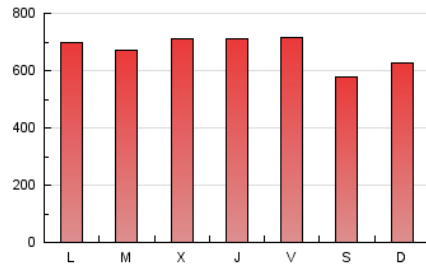

1. Cifras totales y promedios (Nacional e Internacional)

MES - AÑO	NAVEGADORES UNICOS	VISITAS	PAGINAS
Abril - 2022	518.814	1.399.160	2.013.277
PROMEDIO DIARIO	38.967	46.639	67.109
PROMEDIO LUNES-VIERNES	40.200	48.422	70.225
PROMEDIO SABADO-DOMINGO	36.088	42.478	59.839
PAGINAS / VISITAS	1,44		
DURACION MEDIA VISITAS	0:01:05		
DURACION MEDIA PAGINAS	0:02:27		

2. Secciones (Nacional e Internacional)

	PAGINAS	%
HOME	367.236	18.24 %
RESTO	1.646.041	81.76 %

3. Por día del mes (Nacional e Internacional)

Día	N. únicos	Visitas	Páginas	Día	N. únicos	Visitas	Páginas	Día	N. únicos	Visitas	Páginas
1	65.374	81.653	118.301	11	47.921	55.455	77.821	21	30.354	37.161	56.347
2	46.235	53.239	73.557	12	32.847	39.898	58.734	22	33.276	40.398	60.223
3	34.074	39.689	54.705	13	34.543	42.434	62.640	23	36.980	44.909	65.761
4	46.688	55.510	78.563	14	27.232	32.314	46.312	24	36.243	43.072	62.395
5	53.782	63.770	87.102	15	23.736	28.035	41.369	25	35.117	42.576	63.857
6	56.138	66.460	92.751	16	26.939	31.750	45.204	26	32.990	39.936	59.256
7	72.365	84.506	114.508	17	33.000	39.756	57.103	27	37.721	46.432	68.105
8	48.077	56.867	81.585	18	32.747	39.465	59.082	28	35.446	44.205	67.140
9	36.991	43.942	62.695	19	33.305	41.206	64.058	29	30.863	37.633	55.841
10	50.185	57.032	76.165	20	33.686	40.948	61.129	30	24.145	28.909	40.968

4. Gráficas (Nacional e Internacional)

4.1 Por día de la semana (promedio)

N. únicos / Visitas (x 100)

Páginas (x 100)

4.2 Por franja horaria (promedio)

Visitas (x 1000)

Páginas (x 1000)

4.3 Por meses