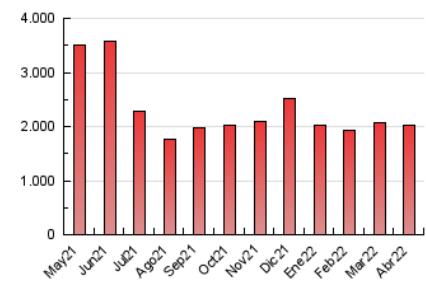

Páginas (x 1000)