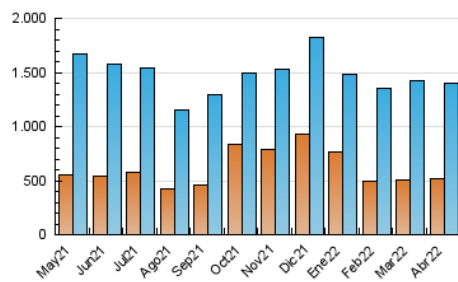

4.3 Por meses

N. únicos / Visitas (x 1000)