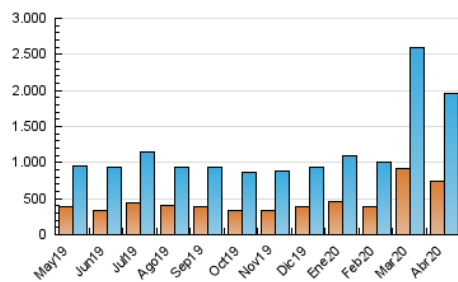

4.3 Por meses

N. únicos / Visitas (x 1000)