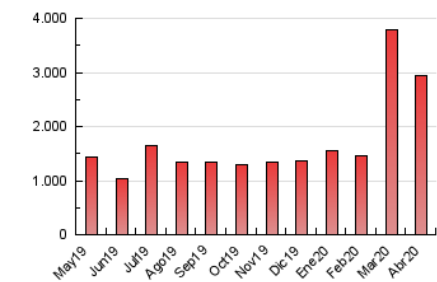

Páginas (x 1000)