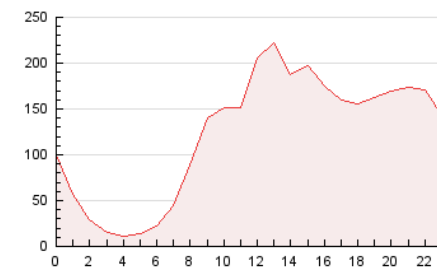

2. Secciones (Nacional)

	PAGINAS	%
HOME	737.053	25.08 %
RESTO	2.202.205	74.92 %

3. Por día del mes (Nacional)

Día	N. únicos	Visitas	Páginas	Día	N. únicos	Visitas	Páginas	Día	N. únicos	Visitas	Páginas
1	41.881	55.160	83.760	11	50.926	63.560	100.363	21	51.410	66.388	104.528
2	46.782	58.272	83.522	12	44.213	57.432	88.650	22	48.639	61.073	94.806
3	42.340	53.035	81.492	13	40.944	52.758	83.633	23	42.746	53.611	82.797
4	48.255	62.419	98.454	14	49.218	63.313	95.899	24	46.213	56.819	89.537
5	45.962	58.674	86.800	15	48.520	61.746	94.201	25	46.394	57.727	90.041
6	49.132	64.464	99.113	16	55.641	70.256	105.055	26	42.335	53.214	87.875
7	50.371	65.772	97.954	17	76.914	93.877	135.038	27	52.747	66.376	105.807
8	50.852	65.894	97.533	18	67.047	82.184	118.378	28	63.114	79.880	121.652
9	49.405	62.325	92.571	19	51.010	63.551	100.304	29	47.365	59.237	90.453
10	56.360	70.323	100.907	20	59.522	73.400	115.674	30	55.839	70.349	112.461

4. Gráficas (Nacional)

4.1 Por día de la semana (promedio)

N. únicos / Visitas (x 100)

Páginas (x 100)

4.2 Por franja horaria (promedio)

Visitas (x 1000)

Páginas (x 1000)

4.3 Por meses