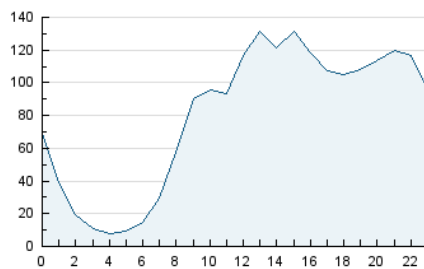

2. Secciones (Nacional)

	PAGINAS	%
HOME	737.053	25.08 %
RESTO	2.202.205	74.92 %

3. Por día del mes (Nacional)

Día	N. únicos	Visitas	Páginas	Día	N. únicos	Visitas	Páginas	Día	N. únicos	Visitas	Páginas
1	41.881	55.160	83.760	11	50.926	63.560	100.363	21	51.410	66.388	104.528
2	46.782	58.272	83.522	12	44.213	57.432	88.650	22	48.639	61.073	94.806
3	42.340	53.035	81.492	13	40.944	52.758	83.633	23	42.746	53.611	82.797
4	48.255	62.419	98.454	14	49.218	63.313	95.899	24	46.213	56.819	89.537
5	45.962	58.674	86.800	15	48.520	61.746	94.201	25	46.394	57.727	90.041
6	49.132	64.464	99.113	16	55.641	70.256	105.055	26	42.335	53.214	87.875
7	50.371	65.772	97.954	17	76.914	93.877	135.038	27	52.747	66.376	105.807
8	50.852	65.894	97.533	18	67.047	82.184	118.378	28	63.114	79.880	121.652
9	49.405	62.325	92.571	19	51.010	63.551	100.304	29	47.365	59.237	90.453
10	56.360	70.323	100.907	20	59.522	73.400	115.674	30	55.839	70.349	112.461

4. Gráficas (Nacional)

4.1 Por día de la semana (promedio)

N. únicos / Visitas (x 100)

Páginas (x 100)

4.2 Por franja horaria (promedio)

Visitas (x 1000)

Páginas (x 1000)

4.3 Por meses