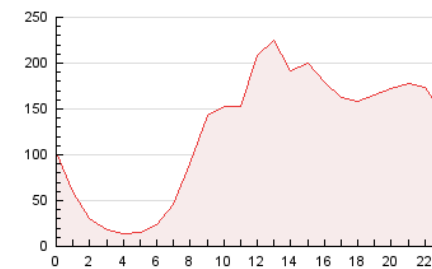

2. Secciones (Nacional e Internacional)

	PAGINAS	%
HOME	746.282	24.89 %
RESTO	2.251.762	75.11 %

3. Por día del mes (Nacional e Internacional)

Día	N. únicos	Visitas	Páginas	Día	N. únicos	Visitas	Páginas	Día	N. únicos	Visitas	Páginas
1	43.293	56.745	85.830	11	52.443	65.248	102.562	21	52.728	67.903	106.640
2	48.150	59.788	85.446	12	45.368	58.725	90.305	22	49.888	62.478	96.810
3	43.693	54.528	83.522	13	42.118	54.100	85.433	23	43.795	54.799	84.408
4	49.638	63.959	100.635	14	50.301	64.554	97.546	24	47.449	58.174	91.362
5	47.375	60.260	88.839	15	49.765	63.135	96.007	25	47.554	59.020	91.864
6	50.524	66.054	101.232	16	56.868	71.634	106.938	26	43.706	54.732	89.888
7	51.578	67.170	99.829	17	78.231	95.358	137.040	27	54.166	67.969	108.129
8	52.077	67.294	99.411	18	68.318	83.598	120.331	28	64.397	81.344	123.668
9	50.590	63.678	94.372	19	52.238	64.889	102.190	29	48.614	60.634	92.401
10	57.649	71.771	102.794	20	60.949	74.992	117.843	30	57.278	71.952	114.769

4. Gráficas (Nacional e Internacional)

4.1 Por día de la semana (promedio)

N. únicos / Visitas (x 100)

Páginas (x 100)

4.2 Por franja horaria (promedio)

Visitas (x 1000)

Páginas (x 1000)

4.3 Por meses