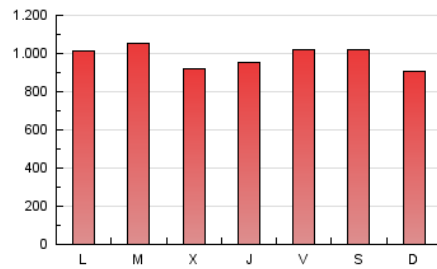

1. Cifras totales y promedios (Nacional)

MES - AÑO	NAVEGADORES UNICOS	VISITAS	PAGINAS
Abril - 2020	720.386	1.923.089	2.939.258
PROMEDIO DIARIO	50.737	64.103	97.975
PROMEDIO LUNES-VIERNES	51.180	64.742	98.563
PROMEDIO SABADO-DOMINGO	49.518	62.345	96.358
PAGINAS / VISITAS	1,53		
DURACION MEDIA VISITAS	0:01:43		
DURACION MEDIA PAGINAS	0:03:13		

2. Secciones (Nacional)

	PAGINAS	%
HOME	737.053	25.08 %
RESTO	2.202.205	74.92 %

3. Por día del mes (Nacional)

Día	N. únicos	Visitas	Páginas	Día	N. únicos	Visitas	Páginas	Día	N. únicos	Visitas	Páginas
1	41.881	55.160	83.760	11	50.926	63.560	100.363	21	51.410	66.388	104.528
2	46.782	58.272	83.522	12	44.213	57.432	88.650	22	48.639	61.073	94.806
3	42.340	53.035	81.492	13	40.944	52.758	83.633	23	42.746	53.611	82.797
4	48.255	62.419	98.454	14	49.218	63.313	95.899	24	46.213	56.819	89.537
5	45.962	58.674	86.800	15	48.520	61.746	94.201	25	46.394	57.727	90.041
6	49.132	64.464	99.113	16	55.641	70.256	105.055	26	42.335	53.214	87.875
7	50.371	65.772	97.954	17	76.914	93.877	135.038	27	52.747	66.376	105.807
8	50.852	65.894	97.533	18	67.047	82.184	118.378	28	63.114	79.880	121.652
9	49.405	62.325	92.571	19	51.010	63.551	100.304	29	47.365	59.237	90.453
10	56.360	70.323	100.907	20	59.522	73.400	115.674	30	55.839	70.349	112.461

4. Gráficas (Nacional)

4.1 Por día de la semana (promedio)

N. únicos / Visitas (x 100)

Páginas (x 100)

4.2 Por franja horaria (promedio)

Visitas (x 1000)

Páginas (x 1000)

4.3 Por meses