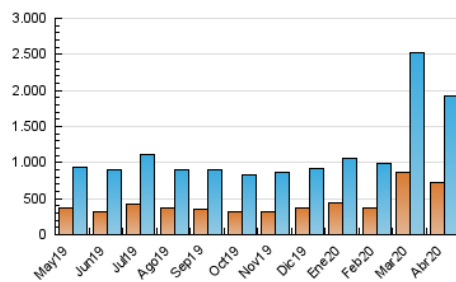

4.3 Por meses

N. únicos / Visitas (x 1000)