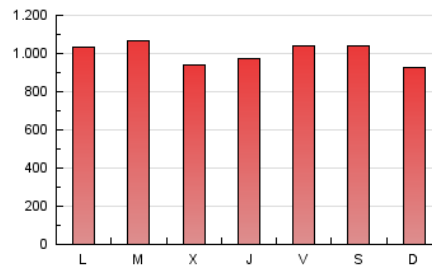

1. Cifras totales y promedios (Nacional e Internacional)

MES - AÑO	NAVEGADORES UNICOS	VISITAS	PAGINAS
Abril - 2020	749.228	1.966.485	2.998.044
PROMEDIO DIARIO	52.025	65.550	99.935
PROMEDIO LUNES-VIERNES	52.459	66.184	100.520
PROMEDIO SABADO-DOMINGO	50.830	63.804	98.327
PAGINAS / VISITAS	1,52		
DURACION MEDIA VISITAS	0:01:43		
DURACION MEDIA PAGINAS	0:03:13		

2. Secciones (Nacional e Internacional)

	PAGINAS	%
HOME	746.282	24.89 %
RESTO	2.251.762	75.11 %

3. Por día del mes (Nacional e Internacional)

Día	N. únicos	Visitas	Páginas	Día	N. únicos	Visitas	Páginas	Día	N. únicos	Visitas	Páginas
1	43.293	56.745	85.830	11	52.443	65.248	102.562	21	52.728	67.903	106.640
2	48.150	59.788	85.446	12	45.368	58.725	90.305	22	49.888	62.478	96.810
3	43.693	54.528	83.522	13	42.118	54.100	85.433	23	43.795	54.799	84.408
4	49.638	63.959	100.635	14	50.301	64.554	97.546	24	47.449	58.174	91.362
5	47.375	60.260	88.839	15	49.765	63.135	96.007	25	47.554	59.020	91.864
6	50.524	66.054	101.232	16	56.868	71.634	106.938	26	43.706	54.732	89.888
7	51.578	67.170	99.829	17	78.231	95.358	137.040	27	54.166	67.969	108.129
8	52.077	67.294	99.411	18	68.318	83.598	120.331	28	64.397	81.344	123.668
9	50.590	63.678	94.372	19	52.238	64.889	102.190	29	48.614	60.634	92.401
10	57.649	71.771	102.794	20	60.949	74.992	117.843	30	57.278	71.952	114.769

4. Gráficas (Nacional e Internacional)

4.1 Por día de la semana (promedio)

N. únicos / Visitas (x 100)

Páginas (x 100)

4.2 Por franja horaria (promedio)

Visitas (x 1000)

Páginas (x 1000)

4.3 Por meses