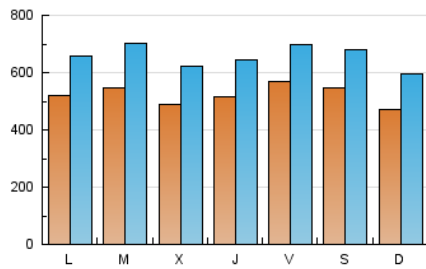

1. Cifras totales y promedios (Nacional e Internacional)

MES - AÑO	NAVEGADORES UNICOS	VISITAS	PAGINAS
Abril - 2020	749.228	1.966.485	2.998.044
PROMEDIO DIARIO	52.025	65.550	99.935
PROMEDIO LUNES-VIERNES	52.459	66.184	100.520
PROMEDIO SABADO-DOMINGO	50.830	63.804	98.327
PAGINAS / VISITAS	1,52		
DURACION MEDIA VISITAS	0:01:43		
DURACION MEDIA PAGINAS	0:03:13		

2. Secciones (Nacional e Internacional)

	PAGINAS	%
HOME	746.282	24.89 %
RESTO	2.251.762	75.11 %

3. Por día del mes (Nacional e Internacional)

Día	N. únicos	Visitas	Páginas	Día	N. únicos	Visitas	Páginas	Día	N. únicos	Visitas	Páginas
1	43.293	56.745	85.830	11	52.443	65.248	102.562	21	52.728	67.903	106.640
2	48.150	59.788	85.446	12	45.368	58.725	90.305	22	49.888	62.478	96.810
3	43.693	54.528	83.522	13	42.118	54.100	85.433	23	43.795	54.799	84.408
4	49.638	63.959	100.635	14	50.301	64.554	97.546	24	47.449	58.174	91.362
5	47.375	60.260	88.839	15	49.765	63.135	96.007	25	47.554	59.020	91.864
6	50.524	66.054	101.232	16	56.868	71.634	106.938	26	43.706	54.732	89.888
7	51.578	67.170	99.829	17	78.231	95.358	137.040	27	54.166	67.969	108.129
8	52.077	67.294	99.411	18	68.318	83.598	120.331	28	64.397	81.344	123.668
9	50.590	63.678	94.372	19	52.238	64.889	102.190	29	48.614	60.634	92.401
10	57.649	71.771	102.794	20	60.949	74.992	117.843	30	57.278	71.952	114.769

4. Gráficas (Nacional e Internacional)

4.1 Por día de la semana (promedio)

N. únicos / Visitas (x 100)

Páginas (x 100)

4.2 Por franja horaria (promedio)

Visitas (x 1000)

Páginas (x 1000)

4.3 Por meses