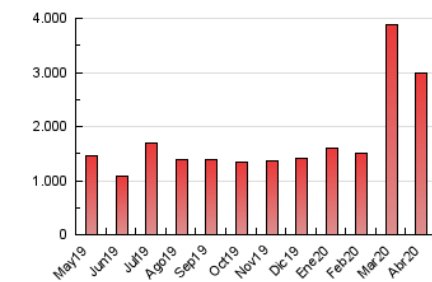

Páginas (x 1000)