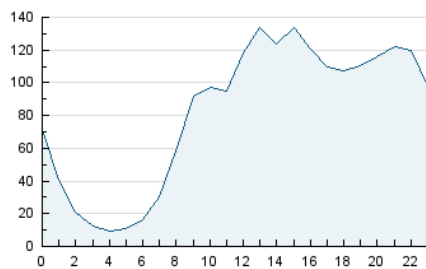

2. Secciones (Nacional e Internacional)

	PAGINAS	%
HOME	746.282	24.89 %
RESTO	2.251.762	75.11 %

3. Por día del mes (Nacional e Internacional)

Día	N. únicos	Visitas	Páginas	Día	N. únicos	Visitas	Páginas	Día	N. únicos	Visitas	Páginas
1	43.293	56.745	85.830	11	52.443	65.248	102.562	21	52.728	67.903	106.640
2	48.150	59.788	85.446	12	45.368	58.725	90.305	22	49.888	62.478	96.810
3	43.693	54.528	83.522	13	42.118	54.100	85.433	23	43.795	54.799	84.408
4	49.638	63.959	100.635	14	50.301	64.554	97.546	24	47.449	58.174	91.362
5	47.375	60.260	88.839	15	49.765	63.135	96.007	25	47.554	59.020	91.864
6	50.524	66.054	101.232	16	56.868	71.634	106.938	26	43.706	54.732	89.888
7	51.578	67.170	99.829	17	78.231	95.358	137.040	27	54.166	67.969	108.129
8	52.077	67.294	99.411	18	68.318	83.598	120.331	28	64.397	81.344	123.668
9	50.590	63.678	94.372	19	52.238	64.889	102.190	29	48.614	60.634	92.401
10	57.649	71.771	102.794	20	60.949	74.992	117.843	30	57.278	71.952	114.769

4. Gráficas (Nacional e Internacional)

4.1 Por día de la semana (promedio)

N. únicos / Visitas (x 100)

Páginas (x 100)

4.2 Por franja horaria (promedio)

Visitas (x 1000)

Páginas (x 1000)

4.3 Por meses