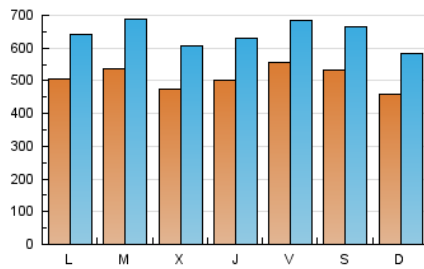

1. Cifras totales y promedios (Nacional)

MES - AÑO	NAVEGADORES UNICOS	VISITAS	PAGINAS
Abril - 2020	720.386	1.923.089	2.939.258
PROMEDIO DIARIO	50.737	64.103	97.975
PROMEDIO LUNES-VIERNES	51.180	64.742	98.563
PROMEDIO SABADO-DOMINGO	49.518	62.345	96.358
PAGINAS / VISITAS	1,53		
DURACION MEDIA VISITAS	0:01:43		
DURACION MEDIA PAGINAS	0:03:13		

2. Secciones (Nacional)

	PAGINAS	%
HOME	737.053	25.08 %
RESTO	2.202.205	74.92 %

3. Por día del mes (Nacional)

Día	N. únicos	Visitas	Páginas	Día	N. únicos	Visitas	Páginas	Día	N. únicos	Visitas	Páginas
1	41.881	55.160	83.760	11	50.926	63.560	100.363	21	51.410	66.388	104.528
2	46.782	58.272	83.522	12	44.213	57.432	88.650	22	48.639	61.073	94.806
3	42.340	53.035	81.492	13	40.944	52.758	83.633	23	42.746	53.611	82.797
4	48.255	62.419	98.454	14	49.218	63.313	95.899	24	46.213	56.819	89.537
5	45.962	58.674	86.800	15	48.520	61.746	94.201	25	46.394	57.727	90.041
6	49.132	64.464	99.113	16	55.641	70.256	105.055	26	42.335	53.214	87.875
7	50.371	65.772	97.954	17	76.914	93.877	135.038	27	52.747	66.376	105.807
8	50.852	65.894	97.533	18	67.047	82.184	118.378	28	63.114	79.880	121.652
9	49.405	62.325	92.571	19	51.010	63.551	100.304	29	47.365	59.237	90.453
10	56.360	70.323	100.907	20	59.522	73.400	115.674	30	55.839	70.349	112.461

4. Gráficas (Nacional)

4.1 Por día de la semana (promedio)

N. únicos / Visitas (x 100)

Páginas (x 100)

4.2 Por franja horaria (promedio)

Visitas (x 1000)

Páginas (x 1000)

4.3 Por meses