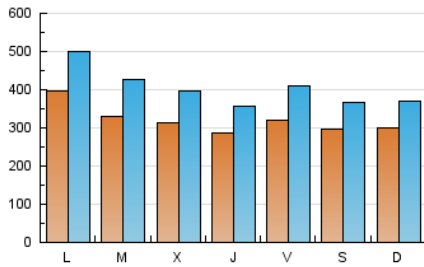

4. Gráficas (Nacional)

4.1 Por día de la semana (promedio)

N. únicos / Visitas (x 100)