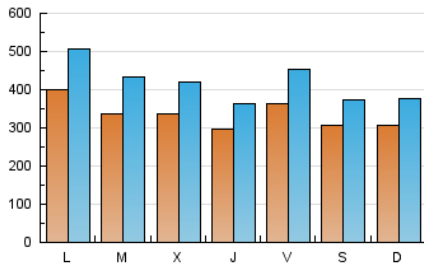

4. Gráficas (Nacional e Internacional)

4.1 Por día de la semana (promedio)

N. únicos / Visitas (x 100)