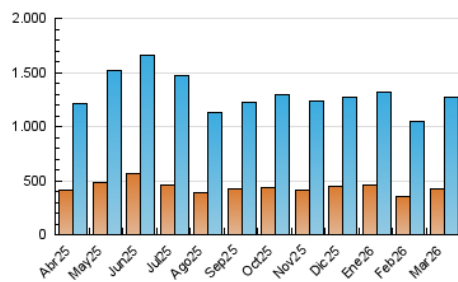

### 4.1 Por día de la semana (promedio)

N. únicos / Visitas (x 100)

Páginas (x 100)

### 4.2 Por franja horaria (promedio)

Visitas\_ (x 1000)

Páginas (x 1000)

### 4.3 Por meses

N. únicos / Visitas (x 1000)

Páginas (x 1000)