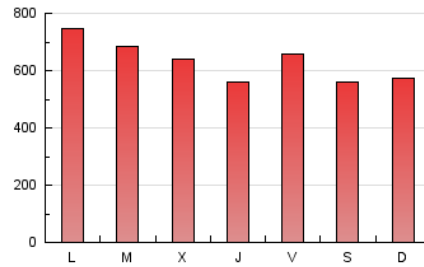

Páginas (x 100)