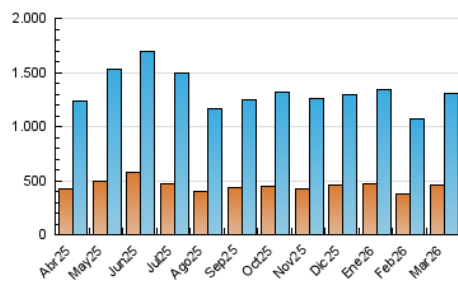

#### 4. Gráficas (Nacional e Internacional)

##### 4.1 Por día de la semana (promedio)

N. únicos / Visitas (x 100)

Páginas (x 100)

##### 4.2 Por franja horaria (promedio)

Visitas\_ (x 1000)

Páginas (x 1000)

##### 4.3 Por meses

N. únicos / Visitas (x 1000)

Páginas (x 1000)