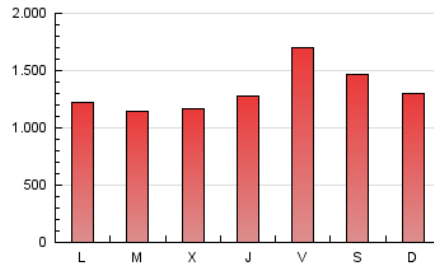

1. Cifras totales y promedios (Nacional)

MES - AÑO	NAVEGADORES UNICOS	VISITAS	PAGINAS
Marzo - 2021	561.208	1.678.789	4.068.438
PROMEDIO DIARIO	43.129	54.154	131.240
PROMEDIO LUNES-VIERNES	41.473	52.721	128.606
PROMEDIO SABADO-DOMINGO	47.889	58.277	138.811
PAGINAS / VISITAS	2,42		
DURACION MEDIA VISITAS	0:01:46		
DURACION MEDIA PAGINAS	0:01:14		

2. Secciones (Nacional)

	PAGINAS	%
HOME	640.941	15.75 %
RESTO	3.427.497	84.25 %

3. Por día del mes (Nacional)

Día	N. únicos	Visitas	Páginas	Día	N. únicos	Visitas	Páginas	Día	N. únicos	Visitas	Páginas
1	39.639	50.900	125.432	11	33.744	42.576	100.223	21	31.677	40.011	95.764
2	37.237	48.040	113.947	12	44.325	56.976	137.643	22	33.280	41.639	101.968
3	36.566	46.734	113.972	13	36.782	48.240	122.049	23	38.352	47.354	115.091
4	38.416	48.030	113.106	14	37.284	46.239	111.456	24	45.857	59.679	150.217
5	43.436	57.190	139.977	15	39.301	49.960	125.968	25	46.989	61.123	150.095
6	42.946	51.996	125.974	16	33.413	42.814	105.446	26	81.577	101.168	242.226
7	44.095	54.292	130.764	17	27.690	35.617	88.655	27	89.302	106.534	247.157
8	38.527	50.027	123.470	18	44.815	57.669	146.478	28	70.250	80.536	183.937
9	35.098	44.491	108.889	19	53.024	65.285	158.738	29	44.204	54.676	134.522
10	34.535	44.412	109.566	20	30.777	38.364	93.388	30	43.154	54.780	131.465
								31	40.708	51.437	120.855

4. Gráficas (Nacional)

4.1 Por día de la semana (promedio)

N. únicos / Visitas (x 100)

Páginas (x 100)

4.2 Por franja horaria (promedio)

Visitas (x 1000)

Páginas (x 1000)

4.3 Por meses