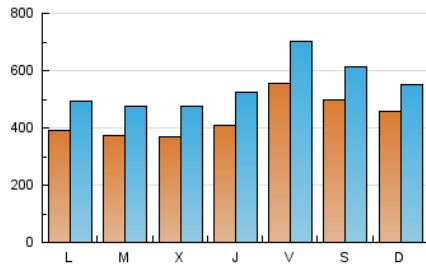

1. Cifras totales y promedios (Nacional)

MES - AÑO	NAVEGADORES UNICOS	VISITAS	PAGINAS
Marzo - 2021	561.208	1.678.789	4.068.438
PROMEDIO DIARIO	43.129	54.154	131.240
PROMEDIO LUNES-VIERNES	41.473	52.721	128.606
PROMEDIO SABADO-DOMINGO	47.889	58.277	138.811
PAGINAS / VISITAS	2,42		
DURACION MEDIA VISITAS	0:01:46		
DURACION MEDIA PAGINAS	0:01:14		

2. Secciones (Nacional)

	PAGINAS	%
HOME	640.941	15.75 %
RESTO	3.427.497	84.25 %

3. Por día del mes (Nacional)

Día	N. únicos	Visitas	Páginas	Día	N. únicos	Visitas	Páginas	Día	N. únicos	Visitas	Páginas
1	39.639	50.900	125.432	11	33.744	42.576	100.223	21	31.677	40.011	95.764
2	37.237	48.040	113.947	12	44.325	56.976	137.643	22	33.280	41.639	101.968
3	36.566	46.734	113.972	13	36.782	48.240	122.049	23	38.352	47.354	115.091
4	38.416	48.030	113.106	14	37.284	46.239	111.456	24	45.857	59.679	150.217
5	43.436	57.190	139.977	15	39.301	49.960	125.968	25	46.989	61.123	150.095
6	42.946	51.996	125.974	16	33.413	42.814	105.446	26	81.577	101.168	242.226
7	44.095	54.292	130.764	17	27.690	35.617	88.655	27	89.302	106.534	247.157
8	38.527	50.027	123.470	18	44.815	57.669	146.478	28	70.250	80.536	183.937
9	35.098	44.491	108.889	19	53.024	65.285	158.738	29	44.204	54.676	134.522
10	34.535	44.412	109.566	20	30.777	38.364	93.388	30	43.154	54.780	131.465
								31	40.708	51.437	120.855

4. Gráficas (Nacional)

4.1 Por día de la semana (promedio)

N. únicos / Visitas (x 100)

Páginas (x 100)

4.2 Por franja horaria (promedio)

Visitas (x 1000)

Páginas (x 1000)

4.3 Por meses