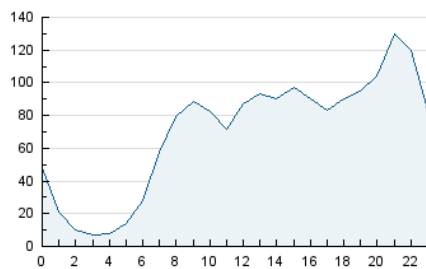

2. Secciones (Nacional)

	PAGINAS	%
HOME	640.941	15.75 %
RESTO	3.427.497	84.25 %

3. Por día del mes (Nacional)

Día	N. únicos	Visitas	Páginas	Día	N. únicos	Visitas	Páginas	Día	N. únicos	Visitas	Páginas
1	39.639	50.900	125.432	11	33.744	42.576	100.223	21	31.677	40.011	95.764
2	37.237	48.040	113.947	12	44.325	56.976	137.643	22	33.280	41.639	101.968
3	36.566	46.734	113.972	13	36.782	48.240	122.049	23	38.352	47.354	115.091
4	38.416	48.030	113.106	14	37.284	46.239	111.456	24	45.857	59.679	150.217
5	43.436	57.190	139.977	15	39.301	49.960	125.968	25	46.989	61.123	150.095
6	42.946	51.996	125.974	16	33.413	42.814	105.446	26	81.577	101.168	242.226
7	44.095	54.292	130.764	17	27.690	35.617	88.655	27	89.302	106.534	247.157
8	38.527	50.027	123.470	18	44.815	57.669	146.478	28	70.250	80.536	183.937
9	35.098	44.491	108.889	19	53.024	65.285	158.738	29	44.204	54.676	134.522
10	34.535	44.412	109.566	20	30.777	38.364	93.388	30	43.154	54.780	131.465
								31	40.708	51.437	120.855

4. Gráficas (Nacional)

4.1 Por día de la semana (promedio)

N. únicos / Visitas (x 100)

Páginas (x 100)

4.2 Por franja horaria (promedio)

Visitas (x 1000)

Páginas (x 1000)

4.3 Por meses