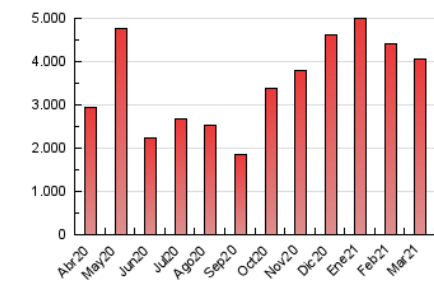

1. Cifras totales y promedios (Nacional)

MES - AÑO	NAVEGADORES UNICOS	VISITAS	PAGINAS
Marzo - 2021	561.208	1.678.789	4.068.438
PROMEDIO DIARIO	43.129	54.154	131.240
PROMEDIO LUNES-VIERNES	41.473	52.721	128.606
PROMEDIO SABADO-DOMINGO	47.889	58.277	138.811
PAGINAS / VISITAS	2,42		
DURACION MEDIA VISITAS	0:01:46		
DURACION MEDIA PAGINAS	0:01:14		

2. Secciones (Nacional)

	PAGINAS	%
HOME	640.941	15.75 %
RESTO	3.427.497	84.25 %

3. Por día del mes (Nacional)

Día	N. únicos	Visitas	Páginas	Día	N. únicos	Visitas	Páginas	Día	N. únicos	Visitas	Páginas
1	39.639	50.900	125.432	11	33.744	42.576	100.223	21	31.677	40.011	95.764
2	37.237	48.040	113.947	12	44.325	56.976	137.643	22	33.280	41.639	101.968
3	36.566	46.734	113.972	13	36.782	48.240	122.049	23	38.352	47.354	115.091
4	38.416	48.030	113.106	14	37.284	46.239	111.456	24	45.857	59.679	150.217
5	43.436	57.190	139.977	15	39.301	49.960	125.968	25	46.989	61.123	150.095
6	42.946	51.996	125.974	16	33.413	42.814	105.446	26	81.577	101.168	242.226
7	44.095	54.292	130.764	17	27.690	35.617	88.655	27	89.302	106.534	247.157
8	38.527	50.027	123.470	18	44.815	57.669	146.478	28	70.250	80.536	183.937
9	35.098	44.491	108.889	19	53.024	65.285	158.738	29	44.204	54.676	134.522
10	34.535	44.412	109.566	20	30.777	38.364	93.388	30	43.154	54.780	131.465
								31	40.708	51.437	120.855

4. Gráficas (Nacional)

4.1 Por día de la semana (promedio)

N. únicos / Visitas (x 100)

Páginas (x 100)

4.2 Por franja horaria (promedio)

Visitas (x 1000)

Páginas (x 1000)

4.3 Por meses

N. únicos / Visitas (x 1000)

Páginas (x 1000)

5. Observaciones

Este Medio Electrónico de Comunicación ha sido medido por la herramienta Google Analytics de Google

6. Definiciones básicas (Para más información ver Normas Técnicas para el Control de los Medios Electrónicos de Comunicación)