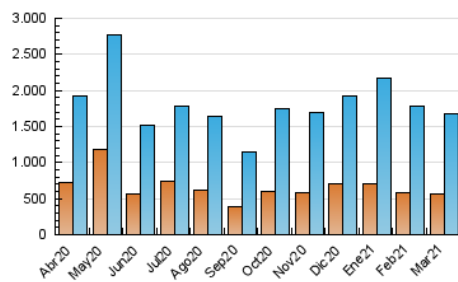

4.3 Por meses

N. únicos / Visitas (x 1000)