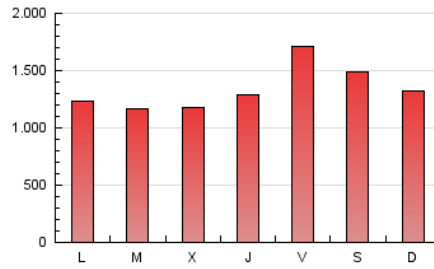

1. Cifras totales y promedios (Nacional e Internacional)

MES - AÑO	NAVEGADORES UNICOS	VISITAS	PAGINAS
Marzo - 2021	576.153	1.700.592	4.116.362
PROMEDIO DIARIO	43.767	54.858	132.786
PROMEDIO LUNES-VIERNES	42.117	53.432	130.153
PROMEDIO SABADO-DOMINGO	48.508	58.957	140.355
PAGINAS / VISITAS	2,42		
DURACION MEDIA VISITAS	0:01:46		
DURACION MEDIA PAGINAS	0:01:13		

2. Secciones (Nacional e Internacional)

	PAGINAS	%
HOME	646.746	15.71 %
RESTO	3.469.616	84.29 %

3. Por día del mes (Nacional e Internacional)

Día	N. únicos	Visitas	Páginas	Día	N. únicos	Visitas	Páginas	Día	N. únicos	Visitas	Páginas
1	40.271	51.594	126.973	11	34.327	43.214	101.538	21	32.253	40.649	97.263
2	37.790	48.645	115.235	12	45.052	57.780	139.310	22	33.993	42.413	103.711
3	37.153	47.390	115.418	13	37.457	48.975	123.672	23	39.379	48.467	117.398
4	39.014	48.675	114.526	14	37.861	46.875	112.860	24	46.518	60.427	151.888
5	43.992	57.821	141.346	15	40.006	50.736	127.620	25	47.617	61.821	151.592
6	43.474	52.565	127.241	16	34.039	43.516	106.941	26	82.324	101.997	244.194
7	44.717	54.967	132.267	17	28.277	36.265	89.997	27	90.069	107.389	249.206
8	39.098	50.656	124.824	18	45.488	58.425	148.131	28	70.899	81.249	185.564
9	35.704	45.178	110.377	19	53.744	66.051	160.516	29	44.746	55.290	135.925
10	35.210	45.152	111.115	20	31.336	38.989	94.768	30	43.702	55.389	132.840
								31	41.256	52.032	122.106

4. Gráficas (Nacional e Internacional)

4.1 Por día de la semana (promedio)

N. únicos / Visitas (x 100)

Páginas (x 100)

4.2 Por franja horaria (promedio)

Visitas (x 1000)

Páginas (x 1000)

4.3 Por meses