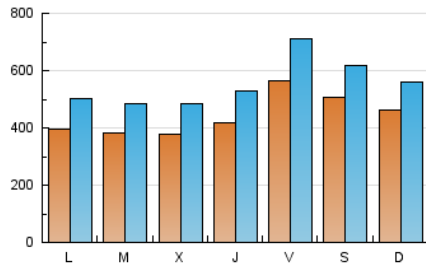

1. Cifras totales y promedios (Nacional e Internacional)

MES - AÑO	NAVEGADORES UNICOS	VISITAS	PAGINAS
Marzo - 2021	576.153	1.700.592	4.116.362
PROMEDIO DIARIO	43.767	54.858	132.786
PROMEDIO LUNES-VIERNES	42.117	53.432	130.153
PROMEDIO SABADO-DOMINGO	48.508	58.957	140.355
PAGINAS / VISITAS	2,42		
DURACION MEDIA VISITAS	0:01:46		
DURACION MEDIA PAGINAS	0:01:13		

2. Secciones (Nacional e Internacional)

	PAGINAS	%
HOME	646.746	15.71 %
RESTO	3.469.616	84.29 %

3. Por día del mes (Nacional e Internacional)

Día	N. únicos	Visitas	Páginas	Día	N. únicos	Visitas	Páginas	Día	N. únicos	Visitas	Páginas
1	40.271	51.594	126.973	11	34.327	43.214	101.538	21	32.253	40.649	97.263
2	37.790	48.645	115.235	12	45.052	57.780	139.310	22	33.993	42.413	103.711
3	37.153	47.390	115.418	13	37.457	48.975	123.672	23	39.379	48.467	117.398
4	39.014	48.675	114.526	14	37.861	46.875	112.860	24	46.518	60.427	151.888
5	43.992	57.821	141.346	15	40.006	50.736	127.620	25	47.617	61.821	151.592
6	43.474	52.565	127.241	16	34.039	43.516	106.941	26	82.324	101.997	244.194
7	44.717	54.967	132.267	17	28.277	36.265	89.997	27	90.069	107.389	249.206
8	39.098	50.656	124.824	18	45.488	58.425	148.131	28	70.899	81.249	185.564
9	35.704	45.178	110.377	19	53.744	66.051	160.516	29	44.746	55.290	135.925
10	35.210	45.152	111.115	20	31.336	38.989	94.768	30	43.702	55.389	132.840
								31	41.256	52.032	122.106

4. Gráficas (Nacional e Internacional)

4.1 Por día de la semana (promedio)

N. únicos / Visitas (x 100)

Páginas (x 100)

4.2 Por franja horaria (promedio)

Visitas (x 1000)

Páginas (x 1000)

4.3 Por meses