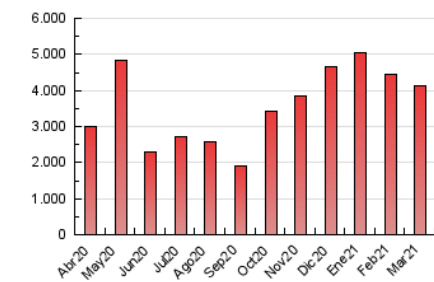

Páginas (x 1000)