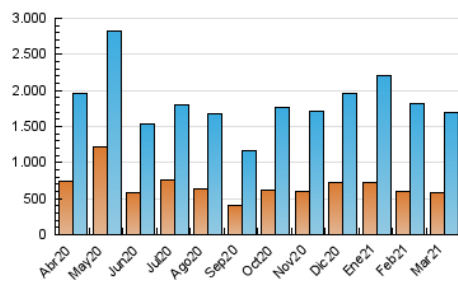

4.3 Por meses

N. únicos / Visitas (x 1000)