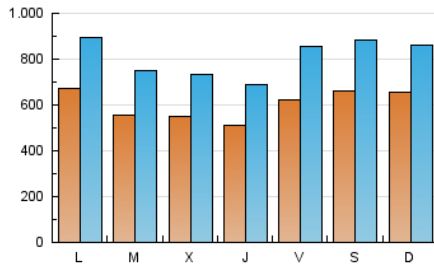

1. Cifras totales y promedios (Nacional)

MES - AÑO	NAVEGADORES UNICOS	VISITAS	PAGINAS
Marzo - 2020	862.177	2.515.677	3.781.280
PROMEDIO DIARIO	60.631	81.151	121.977
PROMEDIO LUNES-VIERNES	58.517	78.780	120.276
PROMEDIO SABADO-DOMINGO	65.799	86.946	126.135
PAGINAS / VISITAS	1,50		
DURACION MEDIA VISITAS	0:01:52		
DURACION MEDIA PAGINAS	0:03:40		

2. Secciones (Nacional)

	PAGINAS	%
HOME	880.833	23.29 %
RESTO	2.900.447	76.71 %

3. Por día del mes (Nacional)

Día	N. únicos	Visitas	Páginas	Día	N. únicos	Visitas	Páginas	Día	N. únicos	Visitas	Páginas
1	21.973	28.363	46.101	11	52.092	71.468	118.463	21	72.409	99.146	146.172
2	39.927	54.552	88.636	12	63.012	85.699	133.872	22	76.060	104.200	152.076
3	60.802	81.768	119.431	13	94.833	131.274	197.868	23	62.201	83.851	122.763
4	50.788	64.244	94.201	14	81.911	112.215	166.106	24	54.129	73.625	114.529
5	39.786	51.151	75.338	15	129.447	162.263	220.687	25	50.299	69.355	107.558
6	48.148	62.982	91.633	16	88.949	113.002	160.541	26	46.214	63.733	98.747
7	37.886	48.300	72.502	17	67.944	88.904	133.392	27	44.175	59.528	93.936
8	36.979	47.979	71.816	18	66.670	88.382	129.064	28	71.249	93.582	133.616
9	72.653	100.630	162.140	19	54.396	74.729	115.682	29	64.276	86.464	126.140
10	47.652	66.906	115.125	20	62.593	88.204	136.650	30	71.831	94.194	135.824
								31	48.270	64.984	100.671

4. Gráficas (Nacional)

4.1 Por día de la semana (promedio)

N. únicos / Visitas (x 100)

Páginas (x 100)

4.2 Por franja horaria (promedio)

Visitas (x 1000)

Páginas (x 1000)

4.3 Por meses