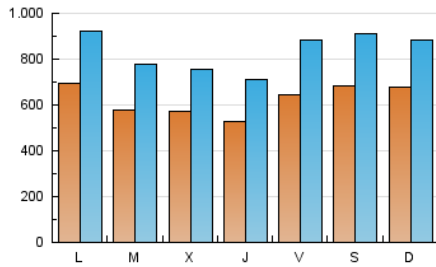

1. Cifras totales y promedios (Nacional e Internacional)

MES - AÑO	NAVEGADORES UNICOS	VISITAS	PAGINAS
Marzo - 2020	914.769	2.594.219	3.885.730
PROMEDIO DIARIO	62.852	83.684	125.346
PROMEDIO LUNES-VIERNES	60.763	81.349	123.746
PROMEDIO SABADO-DOMINGO	67.959	89.394	129.257
PAGINAS / VISITAS	1,50		
DURACION MEDIA VISITAS	0:01:51		
DURACION MEDIA PAGINAS	0:03:40		

2. Secciones (Nacional e Internacional)

	PAGINAS	%
HOME	895.284	23.04 %
RESTO	2.990.446	76.96 %

3. Por día del mes (Nacional e Internacional)

Día	N. únicos	Visitas	Páginas	Día	N. únicos	Visitas	Páginas	Día	N. únicos	Visitas	Páginas
1	22.570	29.039	47.040	11	53.975	73.707	121.883	21	75.409	102.523	150.414
2	41.068	55.891	90.658	12	65.489	88.604	137.915	22	78.733	107.226	155.880
3	62.572	83.838	122.313	13	98.430	135.543	203.789	23	65.371	87.342	126.980
4	52.166	65.844	96.522	14	84.738	115.509	170.370	24	57.043	76.890	118.847
5	41.710	53.277	78.085	15	133.192	166.436	225.784	25	52.588	71.909	110.900
6	49.712	64.773	94.101	16	92.650	117.141	165.760	26	48.068	65.861	101.576
7	39.470	50.066	74.793	17	70.880	92.151	137.581	27	45.679	61.286	96.372
8	38.411	49.609	73.956	18	69.163	91.202	132.680	28	73.120	95.751	136.395
9	75.176	103.643	166.539	19	56.449	77.030	118.786	29	65.987	88.390	128.685
10	49.790	69.504	119.046	20	65.015	90.961	140.127	30	74.006	96.630	139.054
								31	49.781	66.643	102.899

4. Gráficas (Nacional e Internacional)

4.1 Por día de la semana (promedio)

N. únicos / Visitas (x 100)

Páginas (x 100)

4.2 Por franja horaria (promedio)

Visitas (x 1000)

Páginas (x 1000)

4.3 Por meses