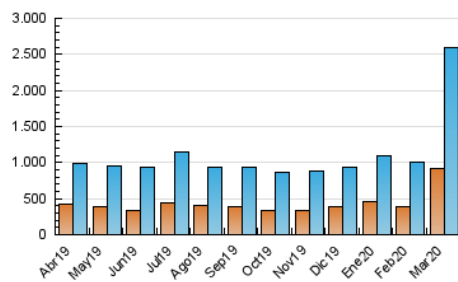

4.3 Por meses

N. únicos / Visitas (x 1000)