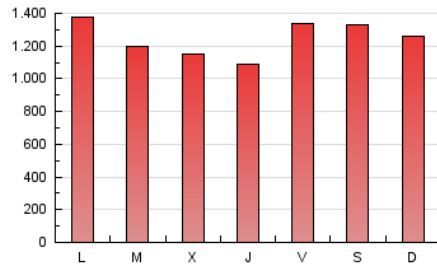

1. Cifras totales y promedios (Nacional e Internacional)

MES - AÑO	NAVEGADORES UNICOS	VISITAS	PAGINAS
Marzo - 2020	914.769	2.594.219	3.885.730
PROMEDIO DIARIO	62.852	83.684	125.346
PROMEDIO LUNES-VIERNES	60.763	81.349	123.746
PROMEDIO SABADO-DOMINGO	67.959	89.394	129.257
PAGINAS / VISITAS	1,50		
DURACION MEDIA VISITAS	0:01:51		
DURACION MEDIA PAGINAS	0:03:40		

2. Secciones (Nacional e Internacional)

	PAGINAS	%
HOME	895.284	23.04 %
RESTO	2.990.446	76.96 %

3. Por día del mes (Nacional e Internacional)

Día	N. únicos	Visitas	Páginas	Día	N. únicos	Visitas	Páginas	Día	N. únicos	Visitas	Páginas
1	22.570	29.039	47.040	11	53.975	73.707	121.883	21	75.409	102.523	150.414
2	41.068	55.891	90.658	12	65.489	88.604	137.915	22	78.733	107.226	155.880
3	62.572	83.838	122.313	13	98.430	135.543	203.789	23	65.371	87.342	126.980
4	52.166	65.844	96.522	14	84.738	115.509	170.370	24	57.043	76.890	118.847
5	41.710	53.277	78.085	15	133.192	166.436	225.784	25	52.588	71.909	110.900
6	49.712	64.773	94.101	16	92.650	117.141	165.760	26	48.068	65.861	101.576
7	39.470	50.066	74.793	17	70.880	92.151	137.581	27	45.679	61.286	96.372
8	38.411	49.609	73.956	18	69.163	91.202	132.680	28	73.120	95.751	136.395
9	75.176	103.643	166.539	19	56.449	77.030	118.786	29	65.987	88.390	128.685
10	49.790	69.504	119.046	20	65.015	90.961	140.127	30	74.006	96.630	139.054
								31	49.781	66.643	102.899

4. Gráficas (Nacional e Internacional)

4.1 Por día de la semana (promedio)

N. únicos / Visitas (x 100)

Páginas (x 100)

4.2 Por franja horaria (promedio)

Visitas (x 1000)

Páginas (x 1000)

4.3 Por meses