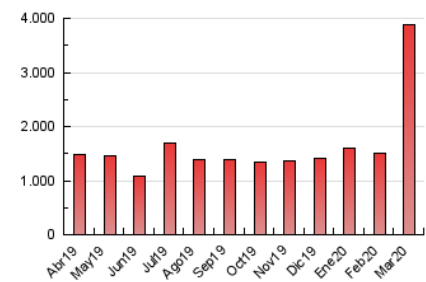

Páginas (x 1000)