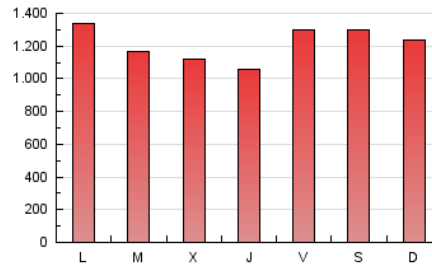

1. Cifras totales y promedios (Nacional)

MES - AÑO	NAVEGADORES UNICOS	VISITAS	PAGINAS
Marzo - 2020	862.177	2.515.677	3.781.280
PROMEDIO DIARIO	60.631	81.151	121.977
PROMEDIO LUNES-VIERNES	58.517	78.780	120.276
PROMEDIO SABADO-DOMINGO	65.799	86.946	126.135
PAGINAS / VISITAS	1,50		
DURACION MEDIA VISITAS	0:01:52		
DURACION MEDIA PAGINAS	0:03:40		

2. Secciones (Nacional)

	PAGINAS	%
HOME	880.833	23.29 %
RESTO	2.900.447	76.71 %

3. Por día del mes (Nacional)

Día	N. únicos	Visitas	Páginas	Día	N. únicos	Visitas	Páginas	Día	N. únicos	Visitas	Páginas
1	21.973	28.363	46.101	11	52.092	71.468	118.463	21	72.409	99.146	146.172
2	39.927	54.552	88.636	12	63.012	85.699	133.872	22	76.060	104.200	152.076
3	60.802	81.768	119.431	13	94.833	131.274	197.868	23	62.201	83.851	122.763
4	50.788	64.244	94.201	14	81.911	112.215	166.106	24	54.129	73.625	114.529
5	39.786	51.151	75.338	15	129.447	162.263	220.687	25	50.299	69.355	107.558
6	48.148	62.982	91.633	16	88.949	113.002	160.541	26	46.214	63.733	98.747
7	37.886	48.300	72.502	17	67.944	88.904	133.392	27	44.175	59.528	93.936
8	36.979	47.979	71.816	18	66.670	88.382	129.064	28	71.249	93.582	133.616
9	72.653	100.630	162.140	19	54.396	74.729	115.682	29	64.276	86.464	126.140
10	47.652	66.906	115.125	20	62.593	88.204	136.650	30	71.831	94.194	135.824
								31	48.270	64.984	100.671

4. Gráficas (Nacional)

4.1 Por día de la semana (promedio)

N. únicos / Visitas (x 100)

Páginas (x 100)

4.2 Por franja horaria (promedio)

Visitas (x 1000)

Páginas (x 1000)

4.3 Por meses