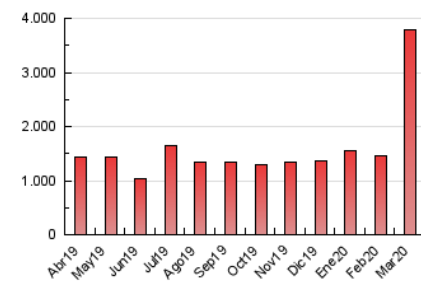

Páginas (x 1000)