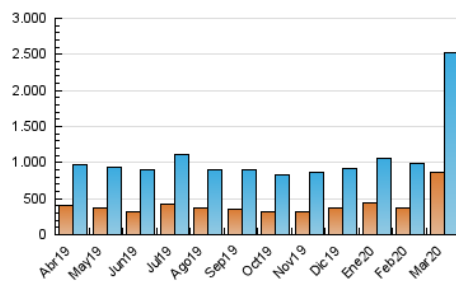

4.3 Por meses

N. únicos / Visitas (x 1000)