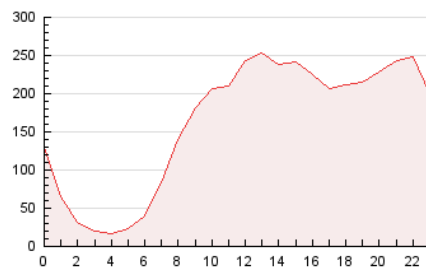

2. Secciones (Nacional e Internacional)

	PAGINAS	%
HOME	895.284	23.04 %
RESTO	2.990.446	76.96 %

3. Por día del mes (Nacional e Internacional)

Día	N. únicos	Visitas	Páginas	Día	N. únicos	Visitas	Páginas	Día	N. únicos	Visitas	Páginas
1	22.570	29.039	47.040	11	53.975	73.707	121.883	21	75.409	102.523	150.414
2	41.068	55.891	90.658	12	65.489	88.604	137.915	22	78.733	107.226	155.880
3	62.572	83.838	122.313	13	98.430	135.543	203.789	23	65.371	87.342	126.980
4	52.166	65.844	96.522	14	84.738	115.509	170.370	24	57.043	76.890	118.847
5	41.710	53.277	78.085	15	133.192	166.436	225.784	25	52.588	71.909	110.900
6	49.712	64.773	94.101	16	92.650	117.141	165.760	26	48.068	65.861	101.576
7	39.470	50.066	74.793	17	70.880	92.151	137.581	27	45.679	61.286	96.372
8	38.411	49.609	73.956	18	69.163	91.202	132.680	28	73.120	95.751	136.395
9	75.176	103.643	166.539	19	56.449	77.030	118.786	29	65.987	88.390	128.685
10	49.790	69.504	119.046	20	65.015	90.961	140.127	30	74.006	96.630	139.054
								31	49.781	66.643	102.899

4. Gráficas (Nacional e Internacional)

4.1 Por día de la semana (promedio)

N. únicos / Visitas (x 100)

Páginas (x 100)

4.2 Por franja horaria (promedio)

Visitas (x 1000)

Páginas (x 1000)

4.3 Por meses