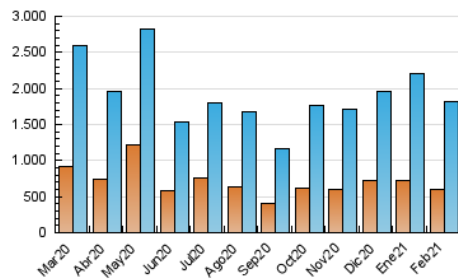

4.3 Por meses

N. únicos / Visitas (x 1000)