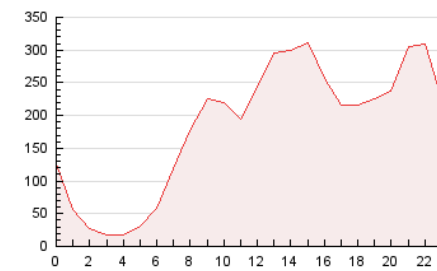

2. Secciones (Nacional)

	PAGINAS	%
HOME	634.766	14.39 %
RESTO	3.775.456	85.61 %

3. Por día del mes (Nacional)

Día	N. únicos	Visitas	Páginas	Día	N. únicos	Visitas	Páginas	Día	N. únicos	Visitas	Páginas
1	57.285	74.473	191.078	11	65.143	87.474	224.305	21	35.855	44.606	108.288
2	40.734	52.389	129.604	12	57.851	76.325	193.464	22	64.796	83.658	204.800
3	41.624	53.294	130.479	13	50.782	64.565	158.145	23	63.003	80.647	197.849
4	40.331	51.474	128.089	14	54.479	69.318	174.472	24	53.317	68.103	166.093
5	40.291	51.517	125.145	15	48.484	62.318	156.663	25	38.749	49.809	121.769
6	38.281	47.758	115.731	16	48.080	61.627	150.730	26	36.659	46.935	116.987
7	28.158	35.548	87.032	17	49.637	63.364	153.634	27	54.997	66.319	158.303
8	49.967	63.013	153.007	18	46.619	58.151	139.815	28	53.234	63.159	148.345
9	77.914	97.374	239.416	19	49.738	63.819	164.408				
10	65.188	83.512	205.613	20	50.593	65.298	166.958				

4. Gráficas (Nacional)

4.1 Por día de la semana (promedio)

N. únicos / Visitas (x 100)

Páginas (x 100)

4.2 Por franja horaria (promedio)

Visitas (x 1000)

Páginas (x 1000)

4.3 Por meses