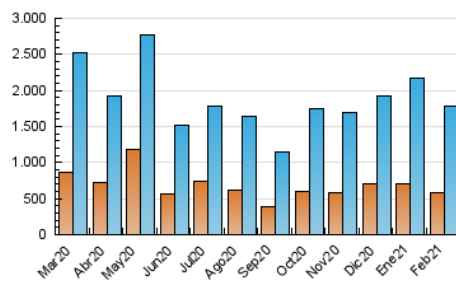

4.3 Por meses

N. únicos / Visitas (x 1000)