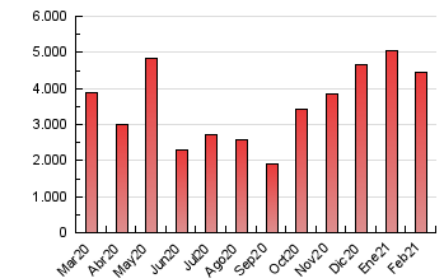

Páginas (x 1000)