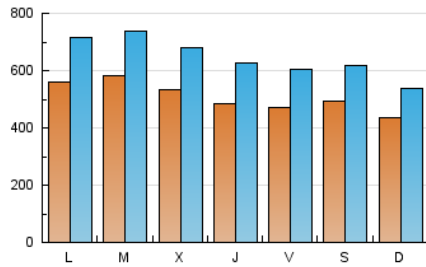

1. Cifras totales y promedios (Nacional e Internacional)

MES - AÑO	NAVEGADORES UNICOS	VISITAS	PAGINAS
Febrero - 2021	600.017	1.809.879	4.463.950
PROMEDIO DIARIO	50.830	64.639	159.427
PROMEDIO LUNES-VIERNES	52.563	67.359	166.649
PROMEDIO SABADO-DOMINGO	46.499	57.838	141.372
PAGINAS / VISITAS	2,47		
DURACION MEDIA VISITAS	0:01:52		
DURACION MEDIA PAGINAS	0:01:16		

2. Secciones (Nacional e Internacional)

	PAGINAS	%
HOME	641.773	14.38 %
RESTO	3.822.177	85.62 %

3. Por día del mes (Nacional e Internacional)

Día	N. únicos	Visitas	Páginas	Día	N. únicos	Visitas	Páginas	Día	N. únicos	Visitas	Páginas
1	58.017	75.312	193.039	11	66.132	88.617	226.966	21	36.412	45.222	109.689
2	41.429	53.162	131.373	12	58.697	77.280	195.698	22	65.666	84.630	206.840
3	42.336	54.084	132.203	13	51.444	65.293	159.781	23	63.861	81.646	200.100
4	41.105	52.329	130.025	14	55.123	70.022	176.162	24	54.222	69.105	168.277
5	41.184	52.475	127.221	15	49.265	63.212	158.670	25	39.545	50.695	123.678
6	38.991	48.531	117.475	16	48.809	62.440	152.545	26	37.336	47.687	118.592
7	29.246	36.697	89.284	17	50.390	64.196	155.444	27	55.572	66.960	159.795
8	50.715	63.830	154.772	18	47.337	58.951	141.594	28	53.879	63.847	149.884
9	78.597	98.333	241.591	19	50.467	64.640	166.320				
10	66.141	84.551	208.026	20	51.328	66.132	168.906				

4. Gráficas (Nacional e Internacional)

4.1 Por día de la semana (promedio)

N. únicos / Visitas (x 100)

Páginas (x 100)

4.2 Por franja horaria (promedio)

Visitas (x 1000)

Páginas (x 1000)

4.3 Por meses