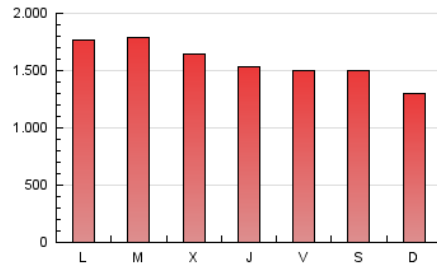

1. Cifras totales y promedios (Nacional)

MES - AÑO	NAVEGADORES UNICOS	VISITAS	PAGINAS
Febrero - 2021	583.475	1.785.847	4.410.222
PROMEDIO DIARIO	50.064	63.780	157.508
PROMEDIO LUNES-VIERNES	51.771	66.464	164.647
PROMEDIO SABADO-DOMINGO	45.797	57.071	139.659
PAGINAS / VISITAS	2,47		
DURACION MEDIA VISITAS	0:01:52		
DURACION MEDIA PAGINAS	0:01:16		

2. Secciones (Nacional)

	PAGINAS	%
HOME	634.766	14.39 %
RESTO	3.775.456	85.61 %

3. Por día del mes (Nacional)

Día	N. únicos	Visitas	Páginas	Día	N. únicos	Visitas	Páginas	Día	N. únicos	Visitas	Páginas
1	57.285	74.473	191.078	11	65.143	87.474	224.305	21	35.855	44.606	108.288
2	40.734	52.389	129.604	12	57.851	76.325	193.464	22	64.796	83.658	204.800
3	41.624	53.294	130.479	13	50.782	64.565	158.145	23	63.003	80.647	197.849
4	40.331	51.474	128.089	14	54.479	69.318	174.472	24	53.317	68.103	166.093
5	40.291	51.517	125.145	15	48.484	62.318	156.663	25	38.749	49.809	121.769
6	38.281	47.758	115.731	16	48.080	61.627	150.730	26	36.659	46.935	116.987
7	28.158	35.548	87.032	17	49.637	63.364	153.634	27	54.997	66.319	158.303
8	49.967	63.013	153.007	18	46.619	58.151	139.815	28	53.234	63.159	148.345
9	77.914	97.374	239.416	19	49.738	63.819	164.408				
10	65.188	83.512	205.613	20	50.593	65.298	166.958				

4. Gráficas (Nacional)

4.1 Por día de la semana (promedio)

N. únicos / Visitas (x 100)

Páginas (x 100)

4.2 Por franja horaria (promedio)

Visitas (x 1000)

Páginas (x 1000)

4.3 Por meses