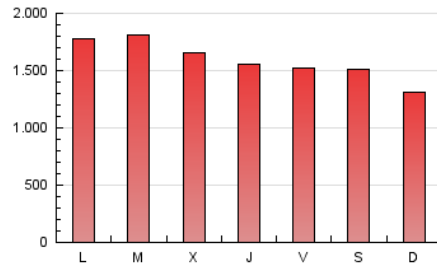

1. Cifras totales y promedios (Nacional e Internacional)

MES - AÑO	NAVEGADORES UNICOS	VISITAS	PAGINAS
Febrero - 2021	600.017	1.809.879	4.463.950
PROMEDIO DIARIO	50.830	64.639	159.427
PROMEDIO LUNES-VIERNES	52.563	67.359	166.649
PROMEDIO SABADO-DOMINGO	46.499	57.838	141.372
PAGINAS / VISITAS	2,47		
DURACION MEDIA VISITAS	0:01:52		
DURACION MEDIA PAGINAS	0:01:16		

2. Secciones (Nacional e Internacional)

	PAGINAS	%
HOME	641.773	14.38 %
RESTO	3.822.177	85.62 %

3. Por día del mes (Nacional e Internacional)

Día	N. únicos	Visitas	Páginas	Día	N. únicos	Visitas	Páginas	Día	N. únicos	Visitas	Páginas
1	58.017	75.312	193.039	11	66.132	88.617	226.966	21	36.412	45.222	109.689
2	41.429	53.162	131.373	12	58.697	77.280	195.698	22	65.666	84.630	206.840
3	42.336	54.084	132.203	13	51.444	65.293	159.781	23	63.861	81.646	200.100
4	41.105	52.329	130.025	14	55.123	70.022	176.162	24	54.222	69.105	168.277
5	41.184	52.475	127.221	15	49.265	63.212	158.670	25	39.545	50.695	123.678
6	38.991	48.531	117.475	16	48.809	62.440	152.545	26	37.336	47.687	118.592
7	29.246	36.697	89.284	17	50.390	64.196	155.444	27	55.572	66.960	159.795
8	50.715	63.830	154.772	18	47.337	58.951	141.594	28	53.879	63.847	149.884
9	78.597	98.333	241.591	19	50.467	64.640	166.320				
10	66.141	84.551	208.026	20	51.328	66.132	168.906				

4. Gráficas (Nacional e Internacional)

4.1 Por día de la semana (promedio)

N. únicos / Visitas (x 100)

Páginas (x 100)

4.2 Por franja horaria (promedio)

Visitas (x 1000)

Páginas (x 1000)

4.3 Por meses