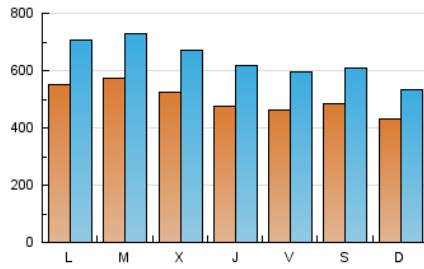

1. Cifras totales y promedios (Nacional)

MES - AÑO	NAVEGADORES UNICOS	VISITAS	PAGINAS
Febrero - 2021	583.475	1.785.847	4.410.222
PROMEDIO DIARIO	50.064	63.780	157.508
PROMEDIO LUNES-VIERNES	51.771	66.464	164.647
PROMEDIO SABADO-DOMINGO	45.797	57.071	139.659
PAGINAS / VISITAS	2,47		
DURACION MEDIA VISITAS	0:01:52		
DURACION MEDIA PAGINAS	0:01:16		

2. Secciones (Nacional)

	PAGINAS	%
HOME	634.766	14.39 %
RESTO	3.775.456	85.61 %

3. Por día del mes (Nacional)

Día	N. únicos	Visitas	Páginas	Día	N. únicos	Visitas	Páginas	Día	N. únicos	Visitas	Páginas
1	57.285	74.473	191.078	11	65.143	87.474	224.305	21	35.855	44.606	108.288
2	40.734	52.389	129.604	12	57.851	76.325	193.464	22	64.796	83.658	204.800
3	41.624	53.294	130.479	13	50.782	64.565	158.145	23	63.003	80.647	197.849
4	40.331	51.474	128.089	14	54.479	69.318	174.472	24	53.317	68.103	166.093
5	40.291	51.517	125.145	15	48.484	62.318	156.663	25	38.749	49.809	121.769
6	38.281	47.758	115.731	16	48.080	61.627	150.730	26	36.659	46.935	116.987
7	28.158	35.548	87.032	17	49.637	63.364	153.634	27	54.997	66.319	158.303
8	49.967	63.013	153.007	18	46.619	58.151	139.815	28	53.234	63.159	148.345
9	77.914	97.374	239.416	19	49.738	63.819	164.408				
10	65.188	83.512	205.613	20	50.593	65.298	166.958				

4. Gráficas (Nacional)

4.1 Por día de la semana (promedio)

N. únicos / Visitas (x 100)

Páginas (x 100)

4.2 Por franja horaria (promedio)

Visitas (x 1000)

Páginas (x 1000)

4.3 Por meses