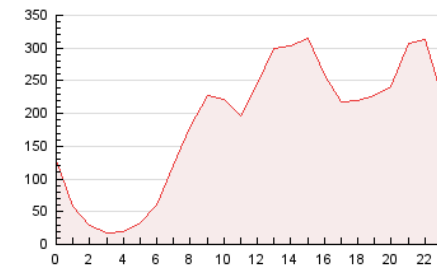

2. Secciones (Nacional e Internacional)

	PAGINAS	%
HOME	641.773	14.38 %
RESTO	3.822.177	85.62 %

3. Por día del mes (Nacional e Internacional)

Día	N. únicos	Visitas	Páginas	Día	N. únicos	Visitas	Páginas	Día	N. únicos	Visitas	Páginas
1	58.017	75.312	193.039	11	66.132	88.617	226.966	21	36.412	45.222	109.689
2	41.429	53.162	131.373	12	58.697	77.280	195.698	22	65.666	84.630	206.840
3	42.336	54.084	132.203	13	51.444	65.293	159.781	23	63.861	81.646	200.100
4	41.105	52.329	130.025	14	55.123	70.022	176.162	24	54.222	69.105	168.277
5	41.184	52.475	127.221	15	49.265	63.212	158.670	25	39.545	50.695	123.678
6	38.991	48.531	117.475	16	48.809	62.440	152.545	26	37.336	47.687	118.592
7	29.246	36.697	89.284	17	50.390	64.196	155.444	27	55.572	66.960	159.795
8	50.715	63.830	154.772	18	47.337	58.951	141.594	28	53.879	63.847	149.884
9	78.597	98.333	241.591	19	50.467	64.640	166.320				
10	66.141	84.551	208.026	20	51.328	66.132	168.906				

4. Gráficas (Nacional e Internacional)

4.1 Por día de la semana (promedio)

N. únicos / Visitas (x 100)

Páginas (x 100)

4.2 Por franja horaria (promedio)

Visitas (x 1000)

Páginas (x 1000)

4.3 Por meses