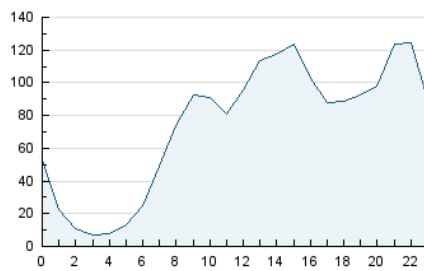

2. Secciones (Nacional)

	PAGINAS	%
HOME	634.766	14.39 %
RESTO	3.775.456	85.61 %

3. Por día del mes (Nacional)

Día	N. únicos	Visitas	Páginas	Día	N. únicos	Visitas	Páginas	Día	N. únicos	Visitas	Páginas
1	57.285	74.473	191.078	11	65.143	87.474	224.305	21	35.855	44.606	108.288
2	40.734	52.389	129.604	12	57.851	76.325	193.464	22	64.796	83.658	204.800
3	41.624	53.294	130.479	13	50.782	64.565	158.145	23	63.003	80.647	197.849
4	40.331	51.474	128.089	14	54.479	69.318	174.472	24	53.317	68.103	166.093
5	40.291	51.517	125.145	15	48.484	62.318	156.663	25	38.749	49.809	121.769
6	38.281	47.758	115.731	16	48.080	61.627	150.730	26	36.659	46.935	116.987
7	28.158	35.548	87.032	17	49.637	63.364	153.634	27	54.997	66.319	158.303
8	49.967	63.013	153.007	18	46.619	58.151	139.815	28	53.234	63.159	148.345
9	77.914	97.374	239.416	19	49.738	63.819	164.408				
10	65.188	83.512	205.613	20	50.593	65.298	166.958				

4. Gráficas (Nacional)

4.1 Por día de la semana (promedio)

N. únicos / Visitas (x 100)

Páginas (x 100)

4.2 Por franja horaria (promedio)

Visitas (x 1000)

Páginas (x 1000)

4.3 Por meses