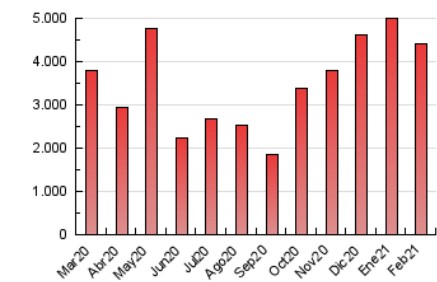

Páginas (x 1000)