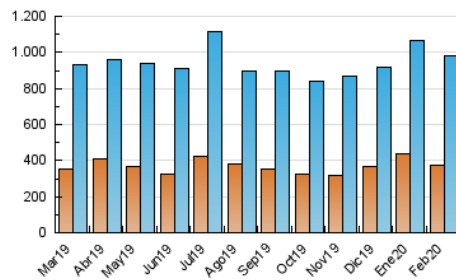

4.3 Por meses

N. únicos / Visitas (x 1000)