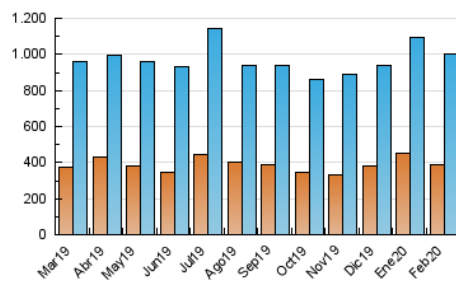

4.3 Por meses

N. únicos / Visitas (x 1000)