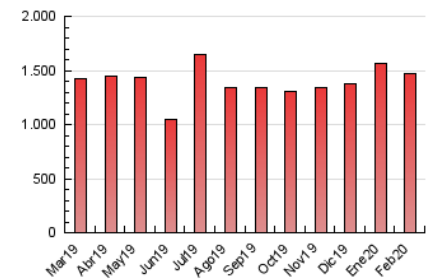

Páginas (x 1000)