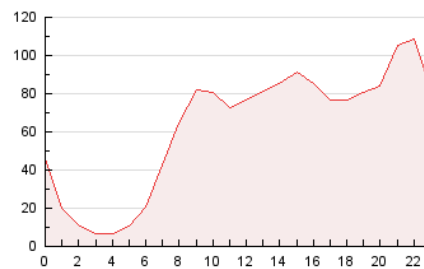

2. Secciones (Nacional e Internacional)

	PAGINAS	%
HOME	340.653	22.73 %
RESTO	1.158.347	77.27 %

3. Por día del mes (Nacional e Internacional)

Día	N. únicos	Visitas	Páginas	Día	N. únicos	Visitas	Páginas	Día	N. únicos	Visitas	Páginas
1	21.948	26.094	38.629	11	28.340	34.705	53.281	21	27.104	32.817	51.495
2	27.714	32.637	46.016	12	31.370	37.840	53.491	22	26.081	31.984	48.834
3	34.709	42.087	62.638	13	20.335	24.726	36.892	23	21.991	27.082	43.153
4	31.111	38.404	58.592	14	38.021	44.855	61.145	24	33.557	42.633	65.453
5	21.070	25.514	40.817	15	29.335	34.329	49.361	25	36.472	45.705	68.480
6	30.053	36.037	53.512	16	31.777	37.526	52.793	26	31.414	38.542	57.573
7	34.387	41.725	59.960	17	31.127	36.960	53.693	27	27.500	33.596	51.185
8	22.306	26.142	37.626	18	32.381	39.562	58.893	28	34.946	42.866	63.916
9	16.488	19.591	29.421	19	31.078	38.274	60.018	29	25.305	32.042	48.795
10	19.045	23.534	37.255	20	29.007	36.055	56.083				

4. Gráficas (Nacional e Internacional)

4.1 Por día de la semana (promedio)

N. únicos / Visitas (x 100)

Páginas (x 100)

4.2 Por franja horaria (promedio)

Visitas (x 1000)

Páginas (x 1000)

4.3 Por meses