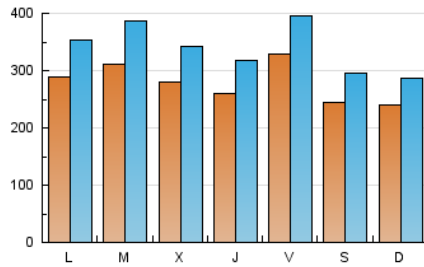

1. Cifras totales y promedios (Nacional)

MES - AÑO	NAVEGADORES UNICOS	VISITAS	PAGINAS
Febrero - 2020	373.841	980.154	1.466.683
PROMEDIO DIARIO	27.737	33.798	50.575
PROMEDIO LUNES-VIERNES	29.345	35.933	53.992
PROMEDIO SABADO-DOMINGO	24.165	29.055	42.982
PAGINAS / VISITAS	1,50		
DURACION MEDIA VISITAS	0:01:23		
DURACION MEDIA PAGINAS	0:02:47		

2. Secciones (Nacional)

	PAGINAS	%
HOME	335.160	22.85 %
RESTO	1.131.523	77.15 %

3. Por día del mes (Nacional)

Día	N. únicos	Visitas	Páginas	Día	N. únicos	Visitas	Páginas	Día	N. únicos	Visitas	Páginas
1	21.484	25.594	37.979	11	27.589	33.867	52.151	21	26.345	31.987	50.349
2	27.107	31.978	45.171	12	30.576	36.961	52.293	22	25.526	31.386	47.997
3	33.584	40.876	60.992	13	19.704	24.031	36.002	23	21.474	26.518	42.407
4	30.103	37.294	57.015	14	37.158	43.907	59.862	24	32.863	41.849	64.298
5	20.254	24.615	39.526	15	28.668	33.595	48.442	25	35.525	44.654	66.944
6	29.234	35.134	52.286	16	31.093	36.788	51.825	26	30.658	37.702	56.424
7	33.550	40.811	58.700	17	30.333	36.076	52.479	27	26.727	32.736	50.021
8	21.719	25.512	36.743	18	31.659	38.770	57.778	28	34.084	41.916	62.701
9	15.896	18.970	28.630	19	30.279	37.405	58.771	29	24.516	31.155	47.640
10	18.391	22.813	36.321	20	28.279	35.254	54.936				

4. Gráficas (Nacional)

4.1 Por día de la semana (promedio)

N. únicos / Visitas (x 100)

Páginas (x 100)

4.2 Por franja horaria (promedio)

Visitas (x 1000)

Páginas (x 1000)

4.3 Por meses