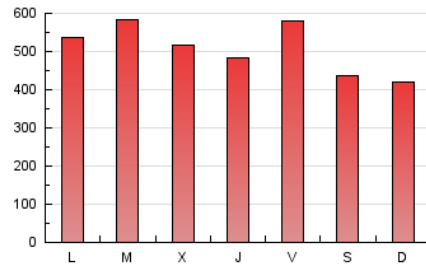

1. Cifras totales y promedios (Nacional)

MES - AÑO	NAVEGADORES UNICOS	VISITAS	PAGINAS
Febrero - 2020	373.841	980.154	1.466.683
PROMEDIO DIARIO	27.737	33.798	50.575
PROMEDIO LUNES-VIERNES	29.345	35.933	53.992
PROMEDIO SABADO-DOMINGO	24.165	29.055	42.982
PAGINAS / VISITAS	1,50		
DURACION MEDIA VISITAS	0:01:23		
DURACION MEDIA PAGINAS	0:02:47		

2. Secciones (Nacional)

	PAGINAS	%
HOME	335.160	22.85 %
RESTO	1.131.523	77.15 %

3. Por día del mes (Nacional)

Día	N. únicos	Visitas	Páginas	Día	N. únicos	Visitas	Páginas	Día	N. únicos	Visitas	Páginas
1	21.484	25.594	37.979	11	27.589	33.867	52.151	21	26.345	31.987	50.349
2	27.107	31.978	45.171	12	30.576	36.961	52.293	22	25.526	31.386	47.997
3	33.584	40.876	60.992	13	19.704	24.031	36.002	23	21.474	26.518	42.407
4	30.103	37.294	57.015	14	37.158	43.907	59.862	24	32.863	41.849	64.298
5	20.254	24.615	39.526	15	28.668	33.595	48.442	25	35.525	44.654	66.944
6	29.234	35.134	52.286	16	31.093	36.788	51.825	26	30.658	37.702	56.424
7	33.550	40.811	58.700	17	30.333	36.076	52.479	27	26.727	32.736	50.021
8	21.719	25.512	36.743	18	31.659	38.770	57.778	28	34.084	41.916	62.701
9	15.896	18.970	28.630	19	30.279	37.405	58.771	29	24.516	31.155	47.640
10	18.391	22.813	36.321	20	28.279	35.254	54.936				

4. Gráficas (Nacional)

4.1 Por día de la semana (promedio)

N. únicos / Visitas (x 100)

Páginas (x 100)

4.2 Por franja horaria (promedio)

Visitas (x 1000)

Páginas (x 1000)

4.3 Por meses