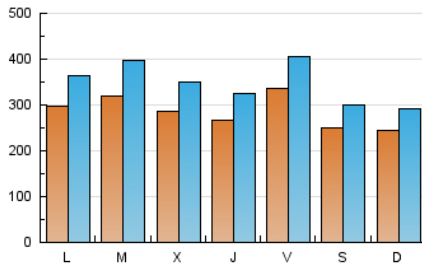

1. Cifras totales y promedios (Nacional e Internacional)

MES - AÑO	NAVEGADORES UNICOS	VISITAS	PAGINAS
Febrero - 2020	390.323	1.003.864	1.499.000
PROMEDIO DIARIO	28.482	34.616	51.690
PROMEDIO LUNES-VIERNES	30.151	36.822	55.219
PROMEDIO SABADO-DOMINGO	24.772	29.714	43.848
PAGINAS / VISITAS	1,49		
DURACION MEDIA VISITAS	0:01:23		
DURACION MEDIA PAGINAS	0:02:46		

2. Secciones (Nacional e Internacional)

	PAGINAS	%
HOME	340.653	22.73 %
RESTO	1.158.347	77.27 %

3. Por día del mes (Nacional e Internacional)

Día	N. únicos	Visitas	Páginas	Día	N. únicos	Visitas	Páginas	Día	N. únicos	Visitas	Páginas
1	21.948	26.094	38.629	11	28.340	34.705	53.281	21	27.104	32.817	51.495
2	27.714	32.637	46.016	12	31.370	37.840	53.491	22	26.081	31.984	48.834
3	34.709	42.087	62.638	13	20.335	24.726	36.892	23	21.991	27.082	43.153
4	31.111	38.404	58.592	14	38.021	44.855	61.145	24	33.557	42.633	65.453
5	21.070	25.514	40.817	15	29.335	34.329	49.361	25	36.472	45.705	68.480
6	30.053	36.037	53.512	16	31.777	37.526	52.793	26	31.414	38.542	57.573
7	34.387	41.725	59.960	17	31.127	36.960	53.693	27	27.500	33.596	51.185
8	22.306	26.142	37.626	18	32.381	39.562	58.893	28	34.946	42.866	63.916
9	16.488	19.591	29.421	19	31.078	38.274	60.018	29	25.305	32.042	48.795
10	19.045	23.534	37.255	20	29.007	36.055	56.083				

4. Gráficas (Nacional e Internacional)

4.1 Por día de la semana (promedio)

N. únicos / Visitas (x 100)

Páginas (x 100)

4.2 Por franja horaria (promedio)

Visitas (x 1000)

Páginas (x 1000)

4.3 Por meses