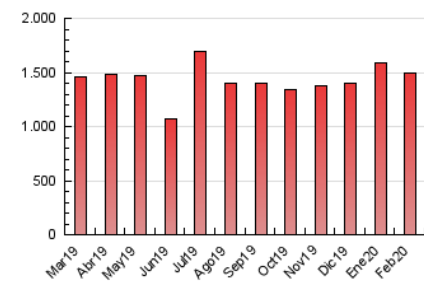

Páginas (x 1000)