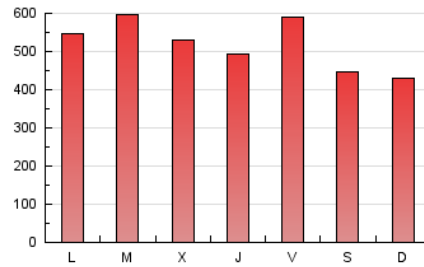

1. Cifras totales y promedios (Nacional e Internacional)

MES - AÑO	NAVEGADORES UNICOS	VISITAS	PAGINAS
Febrero - 2020	390.323	1.003.864	1.499.000
PROMEDIO DIARIO	28.482	34.616	51.690
PROMEDIO LUNES-VIERNES	30.151	36.822	55.219
PROMEDIO SABADO-DOMINGO	24.772	29.714	43.848
PAGINAS / VISITAS	1,49		
DURACION MEDIA VISITAS	0:01:23		
DURACION MEDIA PAGINAS	0:02:46		

2. Secciones (Nacional e Internacional)

	PAGINAS	%
HOME	340.653	22.73 %
RESTO	1.158.347	77.27 %

3. Por día del mes (Nacional e Internacional)

Día	N. únicos	Visitas	Páginas	Día	N. únicos	Visitas	Páginas	Día	N. únicos	Visitas	Páginas
1	21.948	26.094	38.629	11	28.340	34.705	53.281	21	27.104	32.817	51.495
2	27.714	32.637	46.016	12	31.370	37.840	53.491	22	26.081	31.984	48.834
3	34.709	42.087	62.638	13	20.335	24.726	36.892	23	21.991	27.082	43.153
4	31.111	38.404	58.592	14	38.021	44.855	61.145	24	33.557	42.633	65.453
5	21.070	25.514	40.817	15	29.335	34.329	49.361	25	36.472	45.705	68.480
6	30.053	36.037	53.512	16	31.777	37.526	52.793	26	31.414	38.542	57.573
7	34.387	41.725	59.960	17	31.127	36.960	53.693	27	27.500	33.596	51.185
8	22.306	26.142	37.626	18	32.381	39.562	58.893	28	34.946	42.866	63.916
9	16.488	19.591	29.421	19	31.078	38.274	60.018	29	25.305	32.042	48.795
10	19.045	23.534	37.255	20	29.007	36.055	56.083				

4. Gráficas (Nacional e Internacional)

4.1 Por día de la semana (promedio)

N. únicos / Visitas (x 100)

Páginas (x 100)

4.2 Por franja horaria (promedio)

Visitas (x 1000)

Páginas (x 1000)

4.3 Por meses