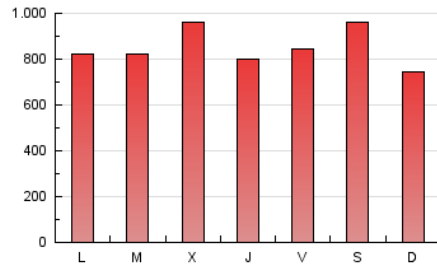

1. Cifras totales y promedios (Nacional e Internacional)

MES - AÑO	NAVEGADORES UNICOS	VISITAS	PAGINAS
Enero - 2024	561.559	1.742.316	2.641.429
PROMEDIO DIARIO	44.064	56.204	85.207
PROMEDIO LUNES-VIERNES	44.259	56.572	85.203
PROMEDIO SABADO-DOMINGO	43.501	55.145	85.220
PAGINAS / VISITAS	1,52		
DURACION MEDIA VISITAS	0:02:24		
TIEMPO INTERACCIÓN MEDIO	0:02:44		

2. Secciones (Nacional e Internacional)

	PAGINAS	%
HOME	464.802	17.60 %
RESTO	2.176.627	82.40 %

3. Por día del mes (Nacional e Internacional)

Día	N. únicos	Visitas	Páginas	Día	N. únicos	Visitas	Páginas	Día	N. únicos	Visitas	Páginas
1	47.552	61.300	86.897	11	39.925	48.875	75.807	21	30.500	37.204	59.579
2	42.615	55.294	83.965	12	35.525	45.348	71.793	22	35.513	44.957	75.224
3	43.737	59.052	88.165	13	63.713	87.817	141.874	23	41.574	55.048	86.176
4	48.700	62.987	86.876	14	39.344	50.475	79.029	24	43.956	54.361	84.764
5	52.855	71.325	106.899	15	41.814	55.726	87.801	25	37.188	46.159	74.429
6	48.664	61.084	87.424	16	52.076	65.169	97.695	26	35.925	48.422	72.469
7	49.978	62.289	91.603	17	50.532	63.107	97.532	27	34.888	44.363	67.358
8	53.450	66.418	94.439	18	40.804	51.858	82.466	28	36.815	44.813	67.550
9	50.942	62.595	88.099	19	41.743	54.903	85.856	29	33.756	43.539	67.784
10	78.007	95.793	126.497	20	44.109	53.111	87.344	30	26.773	33.794	54.644
								31	43.003	55.130	83.391

4. Gráficas (Nacional e Internacional)

4.1 Por día de la semana (promedio)

N. únicos / Visitas (x 100)

Páginas (x 100)

4.2 Por franja horaria (promedio)

Visitas_ (x 1000)

Páginas (x 1000)

4.3 Por meses