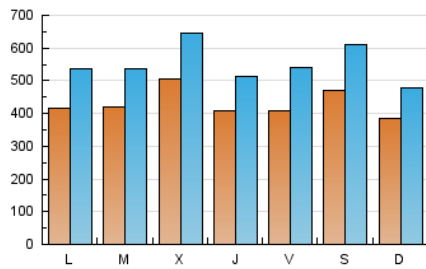

1. Cifras totales y promedios (Nacional)

MES - AÑO	NAVEGADORES UNICOS	VISITAS	PAGINAS
Enero - 2024	545.391	1.715.920	2.607.653
PROMEDIO DIARIO	43.186	55.352	84.118
PROMEDIO LUNES-VIERNES	43.372	55.670	84.081
PROMEDIO SABADO-DOMINGO	42.652	54.439	84.225
PAGINAS / VISITAS	1,52		
DURACION MEDIA VISITAS	0:02:25		
TIEMPO INTERACCIÓN MEDIO	0:02:47		

2. Secciones (Nacional)

	PAGINAS	%
HOME	457.914	17.56 %
RESTO	2.149.739	82.44 %

3. Por día del mes (Nacional)

Día	N. únicos	Visitas	Páginas	Día	N. únicos	Visitas	Páginas	Día	N. únicos	Visitas	Páginas
1	46.963	60.563	85.932	11	39.064	48.244	74.864	21	29.930	36.592	58.772
2	42.015	54.565	83.021	12	34.170	44.137	70.434	22	34.803	43.977	74.107
3	42.923	58.052	86.887	13	61.852	87.247	140.352	23	40.532	54.046	84.831
4	47.871	61.675	85.780	14	38.146	49.814	78.139	24	43.245	53.628	83.568
5	52.253	70.350	105.744	15	40.852	54.925	86.553	25	36.528	45.129	73.385
6	48.185	60.425	86.607	16	51.237	63.898	96.379	26	35.285	47.572	71.449
7	49.294	61.439	90.659	17	49.631	62.346	96.151	27	34.237	43.551	66.488
8	52.674	65.426	93.261	18	40.068	51.047	81.365	28	36.283	44.166	66.613
9	49.909	61.746	87.134	19	40.962	54.006	84.805	29	33.002	42.724	66.742
10	74.989	94.588	125.196	20	43.286	52.280	86.171	30	26.283	33.232	53.871
								31	42.308	54.530	82.393

4. Gráficas (Nacional)

4.1 Por día de la semana (promedio)

N. únicos / Visitas (x 100)

Páginas (x 100)

4.2 Por franja horaria (promedio)

Visitas_ (x 1000)

Páginas (x 1000)

4.3 Por meses