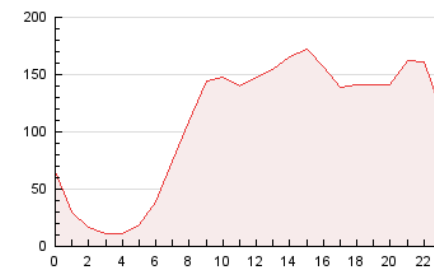

2. Secciones (Nacional)

	PAGINAS	%
HOME	457.914	17.56 %
RESTO	2.149.739	82.44 %

3. Por día del mes (Nacional)

Día	N. únicos	Visitas	Páginas	Día	N. únicos	Visitas	Páginas	Día	N. únicos	Visitas	Páginas
1	46.963	60.563	85.932	11	39.064	48.244	74.864	21	29.930	36.592	58.772
2	42.015	54.565	83.021	12	34.170	44.137	70.434	22	34.803	43.977	74.107
3	42.923	58.052	86.887	13	61.852	87.247	140.352	23	40.532	54.046	84.831
4	47.871	61.675	85.780	14	38.146	49.814	78.139	24	43.245	53.628	83.568
5	52.253	70.350	105.744	15	40.852	54.925	86.553	25	36.528	45.129	73.385
6	48.185	60.425	86.607	16	51.237	63.898	96.379	26	35.285	47.572	71.449
7	49.294	61.439	90.659	17	49.631	62.346	96.151	27	34.237	43.551	66.488
8	52.674	65.426	93.261	18	40.068	51.047	81.365	28	36.283	44.166	66.613
9	49.909	61.746	87.134	19	40.962	54.006	84.805	29	33.002	42.724	66.742
10	74.989	94.588	125.196	20	43.286	52.280	86.171	30	26.283	33.232	53.871
								31	42.308	54.530	82.393

4. Gráficas (Nacional)

4.1 Por día de la semana (promedio)

N. únicos / Visitas (x 100)

Páginas (x 100)

4.2 Por franja horaria (promedio)

Visitas_ (x 1000)

Páginas (x 1000)

4.3 Por meses

N. únicos / Visitas (x 1000)

Páginas (x 1000)

5. Observaciones

Este Medio Electrónico de Comunicación ha sido medido por la herramienta Google Analytics de Google (GA4)

6. Definiciones básicas (Para más información ver Normas Técnicas para el Control de los Medios Electrónicos de Comunicación)