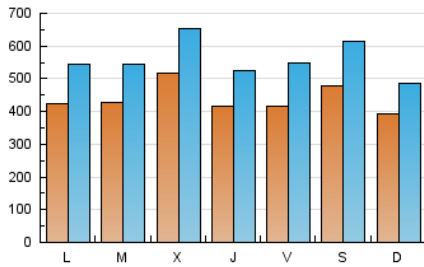

1. Cifras totales y promedios (Nacional e Internacional)

MES - AÑO	NAVEGADORES UNICOS	VISITAS	PAGINAS
Enero - 2024	561.559	1.742.316	2.641.429
PROMEDIO DIARIO	44.064	56.204	85.207
PROMEDIO LUNES-VIERNES	44.259	56.572	85.203
PROMEDIO SABADO-DOMINGO	43.501	55.145	85.220
PAGINAS / VISITAS	1,52		
DURACION MEDIA VISITAS	0:02:24		
TIEMPO INTERACCIÓN MEDIO	0:02:44		

2. Secciones (Nacional e Internacional)

	PAGINAS	%
HOME	464.802	17.60 %
RESTO	2.176.627	82.40 %

3. Por día del mes (Nacional e Internacional)

Día	N. únicos	Visitas	Páginas	Día	N. únicos	Visitas	Páginas	Día	N. únicos	Visitas	Páginas
1	47.552	61.300	86.897	11	39.925	48.875	75.807	21	30.500	37.204	59.579
2	42.615	55.294	83.965	12	35.525	45.348	71.793	22	35.513	44.957	75.224
3	43.737	59.052	88.165	13	63.713	87.817	141.874	23	41.574	55.048	86.176
4	48.700	62.987	86.876	14	39.344	50.475	79.029	24	43.956	54.361	84.764
5	52.855	71.325	106.899	15	41.814	55.726	87.801	25	37.188	46.159	74.429
6	48.664	61.084	87.424	16	52.076	65.169	97.695	26	35.925	48.422	72.469
7	49.978	62.289	91.603	17	50.532	63.107	97.532	27	34.888	44.363	67.358
8	53.450	66.418	94.439	18	40.804	51.858	82.466	28	36.815	44.813	67.550
9	50.942	62.595	88.099	19	41.743	54.903	85.856	29	33.756	43.539	67.784
10	78.007	95.793	126.497	20	44.109	53.111	87.344	30	26.773	33.794	54.644
								31	43.003	55.130	83.391

4. Gráficas (Nacional e Internacional)

4.1 Por día de la semana (promedio)

N. únicos / Visitas (x 100)

Páginas (x 100)

4.2 Por franja horaria (promedio)

Visitas_ (x 1000)

Páginas (x 1000)

4.3 Por meses