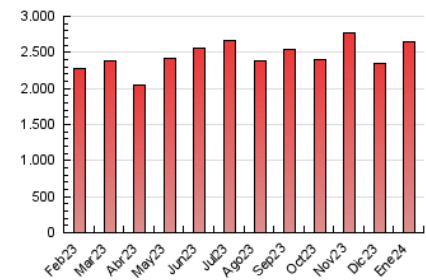

Páginas (x 1000)