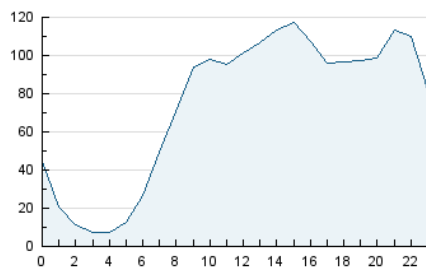

2. Secciones (Nacional)

	PAGINAS	%
HOME	457.914	17.56 %
RESTO	2.149.739	82.44 %

3. Por día del mes (Nacional)

Día	N. únicos	Visitas	Páginas	Día	N. únicos	Visitas	Páginas	Día	N. únicos	Visitas	Páginas
1	46.963	60.563	85.932	11	39.064	48.244	74.864	21	29.930	36.592	58.772
2	42.015	54.565	83.021	12	34.170	44.137	70.434	22	34.803	43.977	74.107
3	42.923	58.052	86.887	13	61.852	87.247	140.352	23	40.532	54.046	84.831
4	47.871	61.675	85.780	14	38.146	49.814	78.139	24	43.245	53.628	83.568
5	52.253	70.350	105.744	15	40.852	54.925	86.553	25	36.528	45.129	73.385
6	48.185	60.425	86.607	16	51.237	63.898	96.379	26	35.285	47.572	71.449
7	49.294	61.439	90.659	17	49.631	62.346	96.151	27	34.237	43.551	66.488
8	52.674	65.426	93.261	18	40.068	51.047	81.365	28	36.283	44.166	66.613
9	49.909	61.746	87.134	19	40.962	54.006	84.805	29	33.002	42.724	66.742
10	74.989	94.588	125.196	20	43.286	52.280	86.171	30	26.283	33.232	53.871
								31	42.308	54.530	82.393

4. Gráficas (Nacional)

4.1 Por día de la semana (promedio)

N. únicos / Visitas (x 100)

Páginas (x 100)

4.2 Por franja horaria (promedio)

Visitas_ (x 1000)

Páginas (x 1000)

4.3 Por meses