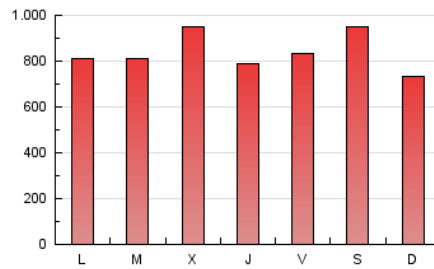

1. Cifras totales y promedios (Nacional)

MES - AÑO	NAVEGADORES UNICOS	VISITAS	PAGINAS
Enero - 2024	545.391	1.715.920	2.607.653
PROMEDIO DIARIO	43.186	55.352	84.118
PROMEDIO LUNES-VIERNES	43.372	55.670	84.081
PROMEDIO SABADO-DOMINGO	42.652	54.439	84.225
PAGINAS / VISITAS	1,52		
DURACION MEDIA VISITAS	0:02:25		
TIEMPO INTERACCIÓN MEDIO	0:02:47		

2. Secciones (Nacional)

	PAGINAS	%
HOME	457.914	17.56 %
RESTO	2.149.739	82.44 %

3. Por día del mes (Nacional)

Día	N. únicos	Visitas	Páginas	Día	N. únicos	Visitas	Páginas	Día	N. únicos	Visitas	Páginas
1	46.963	60.563	85.932	11	39.064	48.244	74.864	21	29.930	36.592	58.772
2	42.015	54.565	83.021	12	34.170	44.137	70.434	22	34.803	43.977	74.107
3	42.923	58.052	86.887	13	61.852	87.247	140.352	23	40.532	54.046	84.831
4	47.871	61.675	85.780	14	38.146	49.814	78.139	24	43.245	53.628	83.568
5	52.253	70.350	105.744	15	40.852	54.925	86.553	25	36.528	45.129	73.385
6	48.185	60.425	86.607	16	51.237	63.898	96.379	26	35.285	47.572	71.449
7	49.294	61.439	90.659	17	49.631	62.346	96.151	27	34.237	43.551	66.488
8	52.674	65.426	93.261	18	40.068	51.047	81.365	28	36.283	44.166	66.613
9	49.909	61.746	87.134	19	40.962	54.006	84.805	29	33.002	42.724	66.742
10	74.989	94.588	125.196	20	43.286	52.280	86.171	30	26.283	33.232	53.871
								31	42.308	54.530	82.393

4. Gráficas (Nacional)

4.1 Por día de la semana (promedio)

N. únicos / Visitas (x 100)

Páginas (x 100)

4.2 Por franja horaria (promedio)

Visitas_ (x 1000)

Páginas (x 1000)

4.3 Por meses