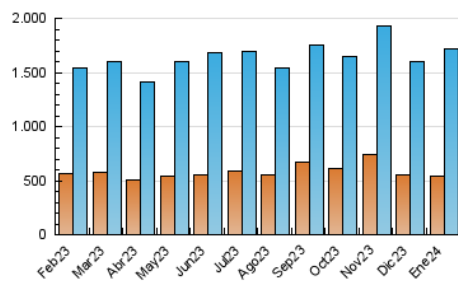

1. Cifras totales y promedios (Nacional)

MES - AÑO	NAVEGADORES UNICOS	VISITAS	PAGINAS
Enero - 2024	545.391	1.715.920	2.607.653
PROMEDIO DIARIO	43.186	55.352	84.118
PROMEDIO LUNES-VIERNES	43.372	55.670	84.081
PROMEDIO SABADO-DOMINGO	42.652	54.439	84.225
PAGINAS / VISITAS	1,52		
DURACION MEDIA VISITAS	0:02:25		
TIEMPO INTERACCIÓN MEDIO	0:02:47		

2. Secciones (Nacional)

	PAGINAS	%
HOME	457.914	17.56 %
RESTO	2.149.739	82.44 %

3. Por día del mes (Nacional)

Día	N. únicos	Visitas	Páginas	Día	N. únicos	Visitas	Páginas	Día	N. únicos	Visitas	Páginas
1	46.963	60.563	85.932	11	39.064	48.244	74.864	21	29.930	36.592	58.772
2	42.015	54.565	83.021	12	34.170	44.137	70.434	22	34.803	43.977	74.107
3	42.923	58.052	86.887	13	61.852	87.247	140.352	23	40.532	54.046	84.831
4	47.871	61.675	85.780	14	38.146	49.814	78.139	24	43.245	53.628	83.568
5	52.253	70.350	105.744	15	40.852	54.925	86.553	25	36.528	45.129	73.385
6	48.185	60.425	86.607	16	51.237	63.898	96.379	26	35.285	47.572	71.449
7	49.294	61.439	90.659	17	49.631	62.346	96.151	27	34.237	43.551	66.488
8	52.674	65.426	93.261	18	40.068	51.047	81.365	28	36.283	44.166	66.613
9	49.909	61.746	87.134	19	40.962	54.006	84.805	29	33.002	42.724	66.742
10	74.989	94.588	125.196	20	43.286	52.280	86.171	30	26.283	33.232	53.871
								31	42.308	54.530	82.393

4. Gráficas (Nacional)

4.1 Por día de la semana (promedio)

N. únicos / Visitas (x 100)

Páginas (x 100)

4.2 Por franja horaria (promedio)

Visitas_ (x 1000)

Páginas (x 1000)

4.3 Por meses

N. únicos / Visitas (x 1000)

Páginas (x 1000)

5. Observaciones

Este Medio Electrónico de Comunicación ha sido medido por la herramienta Google Analytics de Google (GA4)

6. Definiciones básicas (Para más información ver Normas Técnicas para el Control de los Medios Electrónicos de Comunicación)