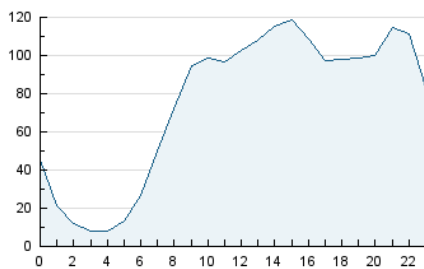

2. Secciones (Nacional e Internacional)

	PAGINAS	%
HOME	464.802	17.60 %
RESTO	2.176.627	82.40 %

3. Por día del mes (Nacional e Internacional)

Día	N. únicos	Visitas	Páginas	Día	N. únicos	Visitas	Páginas	Día	N. únicos	Visitas	Páginas
1	47.552	61.300	86.897	11	39.925	48.875	75.807	21	30.500	37.204	59.579
2	42.615	55.294	83.965	12	35.525	45.348	71.793	22	35.513	44.957	75.224
3	43.737	59.052	88.165	13	63.713	87.817	141.874	23	41.574	55.048	86.176
4	48.700	62.987	86.876	14	39.344	50.475	79.029	24	43.956	54.361	84.764
5	52.855	71.325	106.899	15	41.814	55.726	87.801	25	37.188	46.159	74.429
6	48.664	61.084	87.424	16	52.076	65.169	97.695	26	35.925	48.422	72.469
7	49.978	62.289	91.603	17	50.532	63.107	97.532	27	34.888	44.363	67.358
8	53.450	66.418	94.439	18	40.804	51.858	82.466	28	36.815	44.813	67.550
9	50.942	62.595	88.099	19	41.743	54.903	85.856	29	33.756	43.539	67.784
10	78.007	95.793	126.497	20	44.109	53.111	87.344	30	26.773	33.794	54.644
								31	43.003	55.130	83.391

4. Gráficas (Nacional e Internacional)

4.1 Por día de la semana (promedio)

N. únicos / Visitas (x 100)

Páginas (x 100)

4.2 Por franja horaria (promedio)

Visitas_ (x 1000)

Páginas (x 1000)

4.3 Por meses