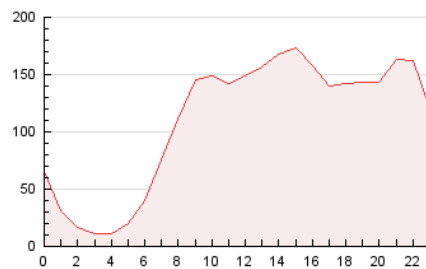

2. Secciones (Nacional e Internacional)

	PAGINAS	%
HOME	464.802	17.60 %
RESTO	2.176.627	82.40 %

3. Por día del mes (Nacional e Internacional)

Día	N. únicos	Visitas	Páginas	Día	N. únicos	Visitas	Páginas	Día	N. únicos	Visitas	Páginas
1	47.552	61.300	86.897	11	39.925	48.875	75.807	21	30.500	37.204	59.579
2	42.615	55.294	83.965	12	35.525	45.348	71.793	22	35.513	44.957	75.224
3	43.737	59.052	88.165	13	63.713	87.817	141.874	23	41.574	55.048	86.176
4	48.700	62.987	86.876	14	39.344	50.475	79.029	24	43.956	54.361	84.764
5	52.855	71.325	106.899	15	41.814	55.726	87.801	25	37.188	46.159	74.429
6	48.664	61.084	87.424	16	52.076	65.169	97.695	26	35.925	48.422	72.469
7	49.978	62.289	91.603	17	50.532	63.107	97.532	27	34.888	44.363	67.358
8	53.450	66.418	94.439	18	40.804	51.858	82.466	28	36.815	44.813	67.550
9	50.942	62.595	88.099	19	41.743	54.903	85.856	29	33.756	43.539	67.784
10	78.007	95.793	126.497	20	44.109	53.111	87.344	30	26.773	33.794	54.644
								31	43.003	55.130	83.391

4. Gráficas (Nacional e Internacional)

4.1 Por día de la semana (promedio)

N. únicos / Visitas (x 100)

Páginas (x 100)

4.2 Por franja horaria (promedio)

Visitas_ (x 1000)

Páginas (x 1000)

4.3 Por meses