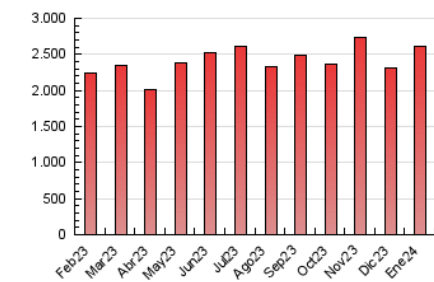

1. Cifras totales y promedios (Nacional)

MES - AÑO	NAVEGADORES UNICOS	VISITAS	PAGINAS
Enero - 2024	545.391	1.715.920	2.607.653
PROMEDIO DIARIO	43.186	55.352	84.118
PROMEDIO LUNES-VIERNES	43.372	55.670	84.081
PROMEDIO SABADO-DOMINGO	42.652	54.439	84.225
PAGINAS / VISITAS	1,52		
DURACION MEDIA VISITAS	0:02:25		
TIEMPO INTERACCIÓN MEDIO	0:02:47		

2. Secciones (Nacional)

	PAGINAS	%
HOME	457.914	17.56 %
RESTO	2.149.739	82.44 %

3. Por día del mes (Nacional)

Día	N. únicos	Visitas	Páginas	Día	N. únicos	Visitas	Páginas	Día	N. únicos	Visitas	Páginas
1	46.963	60.563	85.932	11	39.064	48.244	74.864	21	29.930	36.592	58.772
2	42.015	54.565	83.021	12	34.170	44.137	70.434	22	34.803	43.977	74.107
3	42.923	58.052	86.887	13	61.852	87.247	140.352	23	40.532	54.046	84.831
4	47.871	61.675	85.780	14	38.146	49.814	78.139	24	43.245	53.628	83.568
5	52.253	70.350	105.744	15	40.852	54.925	86.553	25	36.528	45.129	73.385
6	48.185	60.425	86.607	16	51.237	63.898	96.379	26	35.285	47.572	71.449
7	49.294	61.439	90.659	17	49.631	62.346	96.151	27	34.237	43.551	66.488
8	52.674	65.426	93.261	18	40.068	51.047	81.365	28	36.283	44.166	66.613
9	49.909	61.746	87.134	19	40.962	54.006	84.805	29	33.002	42.724	66.742
10	74.989	94.588	125.196	20	43.286	52.280	86.171	30	26.283	33.232	53.871
								31	42.308	54.530	82.393

4. Gráficas (Nacional)

4.1 Por día de la semana (promedio)

N. únicos / Visitas (x 100)

Páginas (x 100)

4.2 Por franja horaria (promedio)

Visitas_ (x 1000)

Páginas (x 1000)

4.3 Por meses

N. únicos / Visitas (x 1000)

Páginas (x 1000)

5. Observaciones

Este Medio Electrónico de Comunicación ha sido medido por la herramienta Google Analytics de Google (GA4)

6. Definiciones básicas (Para más información ver Normas Técnicas para el Control de los Medios Electrónicos de Comunicación)