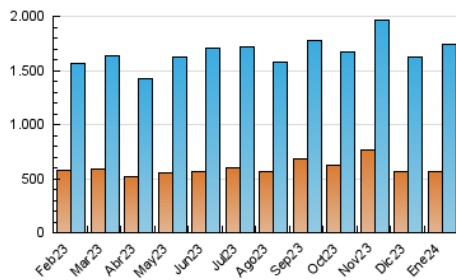

4.3 Por meses

N. únicos / Visitas (x 1000)