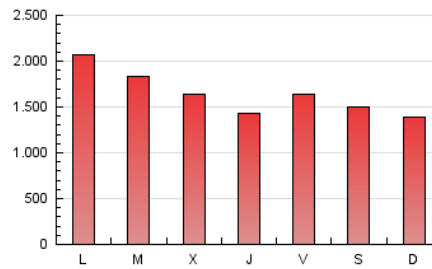

1. Cifras totales y promedios (Nacional e Internacional)

MES - AÑO	NAVEGADORES UNICOS	VISITAS	PAGINAS
Enero - 2021	732.033	2.205.210	5.050.481
PROMEDIO DIARIO	56.552	71.136	162.919
PROMEDIO LUNES-VIERNES	60.047	75.503	171.653
PROMEDIO SABADO-DOMINGO	49.211	61.965	144.577
PAGINAS / VISITAS	2,29		
DURACION MEDIA VISITAS	0:01:40		
DURACION MEDIA PAGINAS	0:01:17		

2. Secciones (Nacional e Internacional)

	PAGINAS	%
HOME	700.581	13.87 %
RESTO	4.349.900	86.13 %

3. Por día del mes (Nacional e Internacional)

Día	N. únicos	Visitas	Páginas	Día	N. únicos	Visitas	Páginas	Día	N. únicos	Visitas	Páginas
1	91.029	116.113	266.709	11	91.348	109.002	234.665	21	44.989	57.358	136.749
2	62.335	81.522	196.934	12	72.746	90.012	189.973	22	42.755	56.102	128.895
3	48.011	58.807	135.723	13	49.029	61.080	127.482	23	38.675	48.422	119.639
4	86.804	109.232	254.900	14	45.208	56.365	113.901	24	57.163	73.565	177.586
5	75.490	92.096	213.991	15	49.544	62.959	130.284	25	64.929	86.450	220.130
6	59.086	71.255	147.110	16	56.043	67.162	153.543	26	70.609	88.689	218.164
7	71.249	88.546	183.588	17	45.255	54.692	131.794	27	47.107	60.071	143.341
8	63.259	74.949	154.278	18	38.139	47.735	117.237	28	44.057	56.286	137.032
9	43.351	56.891	112.466	19	35.479	46.122	112.095	29	44.512	57.331	138.588
10	36.754	47.011	95.538	20	73.621	97.811	235.600	30	54.703	69.510	168.351
								31	49.822	62.064	154.195

4. Gráficas (Nacional e Internacional)

4.1 Por día de la semana (promedio)

N. únicos / Visitas (x 100)

Páginas (x 100)

4.2 Por franja horaria (promedio)

Visitas (x 1000)

Páginas (x 1000)

4.3 Por meses