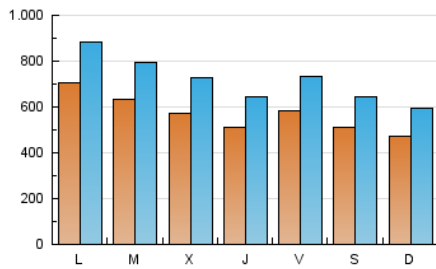

1. Cifras totales y promedios (Nacional e Internacional)

MES - AÑO	NAVEGADORES UNICOS	VISITAS	PAGINAS
Enero - 2021	732.033	2.205.210	5.050.481
PROMEDIO DIARIO	56.552	71.136	162.919
PROMEDIO LUNES-VIERNES	60.047	75.503	171.653
PROMEDIO SABADO-DOMINGO	49.211	61.965	144.577
PAGINAS / VISITAS	2,29		
DURACION MEDIA VISITAS	0:01:40		
DURACION MEDIA PAGINAS	0:01:17		

2. Secciones (Nacional e Internacional)

	PAGINAS	%
HOME	700.581	13.87 %
RESTO	4.349.900	86.13 %

3. Por día del mes (Nacional e Internacional)

Día	N. únicos	Visitas	Páginas	Día	N. únicos	Visitas	Páginas	Día	N. únicos	Visitas	Páginas
1	91.029	116.113	266.709	11	91.348	109.002	234.665	21	44.989	57.358	136.749
2	62.335	81.522	196.934	12	72.746	90.012	189.973	22	42.755	56.102	128.895
3	48.011	58.807	135.723	13	49.029	61.080	127.482	23	38.675	48.422	119.639
4	86.804	109.232	254.900	14	45.208	56.365	113.901	24	57.163	73.565	177.586
5	75.490	92.096	213.991	15	49.544	62.959	130.284	25	64.929	86.450	220.130
6	59.086	71.255	147.110	16	56.043	67.162	153.543	26	70.609	88.689	218.164
7	71.249	88.546	183.588	17	45.255	54.692	131.794	27	47.107	60.071	143.341
8	63.259	74.949	154.278	18	38.139	47.735	117.237	28	44.057	56.286	137.032
9	43.351	56.891	112.466	19	35.479	46.122	112.095	29	44.512	57.331	138.588
10	36.754	47.011	95.538	20	73.621	97.811	235.600	30	54.703	69.510	168.351
								31	49.822	62.064	154.195

4. Gráficas (Nacional e Internacional)

4.1 Por día de la semana (promedio)

N. únicos / Visitas (x 100)

Páginas (x 100)

4.2 Por franja horaria (promedio)

Visitas (x 1000)

Páginas (x 1000)

4.3 Por meses