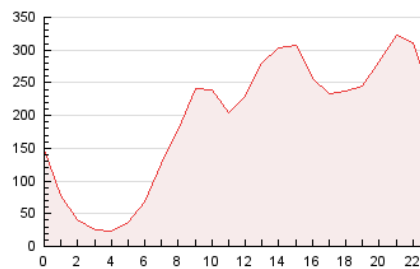

2. Secciones (Nacional e Internacional)

	PAGINAS	%
HOME	700.581	13.87 %
RESTO	4.349.900	86.13 %

3. Por día del mes (Nacional e Internacional)

Día	N. únicos	Visitas	Páginas	Día	N. únicos	Visitas	Páginas	Día	N. únicos	Visitas	Páginas
1	91.029	116.113	266.709	11	91.348	109.002	234.665	21	44.989	57.358	136.749
2	62.335	81.522	196.934	12	72.746	90.012	189.973	22	42.755	56.102	128.895
3	48.011	58.807	135.723	13	49.029	61.080	127.482	23	38.675	48.422	119.639
4	86.804	109.232	254.900	14	45.208	56.365	113.901	24	57.163	73.565	177.586
5	75.490	92.096	213.991	15	49.544	62.959	130.284	25	64.929	86.450	220.130
6	59.086	71.255	147.110	16	56.043	67.162	153.543	26	70.609	88.689	218.164
7	71.249	88.546	183.588	17	45.255	54.692	131.794	27	47.107	60.071	143.341
8	63.259	74.949	154.278	18	38.139	47.735	117.237	28	44.057	56.286	137.032
9	43.351	56.891	112.466	19	35.479	46.122	112.095	29	44.512	57.331	138.588
10	36.754	47.011	95.538	20	73.621	97.811	235.600	30	54.703	69.510	168.351
								31	49.822	62.064	154.195

4. Gráficas (Nacional e Internacional)

4.1 Por día de la semana (promedio)

N. únicos / Visitas (x 100)

Páginas (x 100)

4.2 Por franja horaria (promedio)

Visitas (x 1000)

Páginas (x 1000)

4.3 Por meses