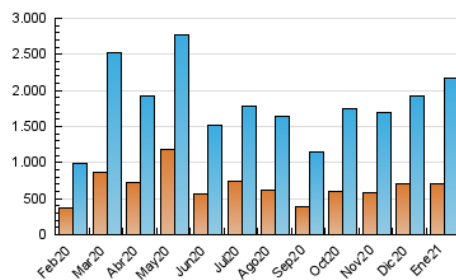

1. Cifras totales y promedios (Nacional)

MES - AÑO	NAVEGADORES UNICOS	VISITAS	PAGINAS
Enero - 2021	711.349	2.175.030	4.987.487
PROMEDIO DIARIO	55.672	70.162	160.887
PROMEDIO LUNES-VIERNES	59.139	74.496	169.572
PROMEDIO SABADO-DOMINGO	48.391	61.062	142.649
PAGINAS / VISITAS	2,29		
DURACION MEDIA VISITAS	0:01:40		
DURACION MEDIA PAGINAS	0:01:17		

2. Secciones (Nacional)

	PAGINAS	%
HOME	673.477	13.50 %
RESTO	4.314.010	86.50 %

3. Por día del mes (Nacional)

Día	N. únicos	Visitas	Páginas	Día	N. únicos	Visitas	Páginas	Día	N. únicos	Visitas	Páginas
1	89.506	114.424	263.106	11	90.232	107.754	232.193	21	44.335	56.615	135.068
2	60.854	79.865	193.213	12	71.859	89.038	187.990	22	42.101	55.348	127.298
3	46.664	57.367	132.869	13	48.204	60.168	125.827	23	38.170	47.879	118.350
4	85.481	107.782	251.859	14	44.023	55.098	112.016	24	56.561	72.895	175.937
5	74.450	90.969	211.527	15	48.701	62.029	128.646	25	63.987	85.361	217.575
6	58.276	70.373	145.500	16	55.296	66.344	151.863	26	69.548	87.521	215.364
7	70.166	87.349	181.531	17	44.676	54.058	130.349	27	46.311	59.176	141.267
8	62.422	74.019	152.502	18	37.541	47.073	115.779	28	43.359	55.522	135.342
9	42.585	56.028	110.855	19	34.840	45.404	110.510	29	43.772	56.517	136.692
10	36.000	46.180	94.073	20	72.800	96.866	233.410	30	53.968	68.706	166.490
								31	49.131	61.302	152.486

4. Gráficas (Nacional)

4.1 Por día de la semana (promedio)

N. únicos / Visitas (x 100)

Páginas (x 100)

4.2 Por franja horaria (promedio)

Visitas (x 1000)

Páginas (x 1000)

4.3 Por meses

N. únicos / Visitas (x 1000)

Páginas (x 1000)

5. Observaciones

Este Medio Electrónico de Comunicación ha sido medido por la herramienta Google Analytics de Google

6. Definiciones básicas (Para más información ver Normas Técnicas para el Control de los Medios Electrónicos de Comunicación)