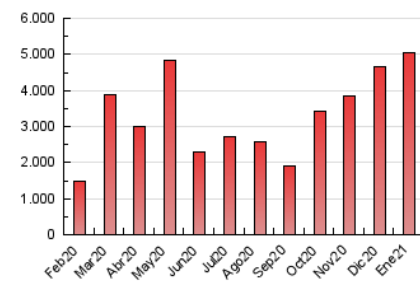

Páginas (x 1000)