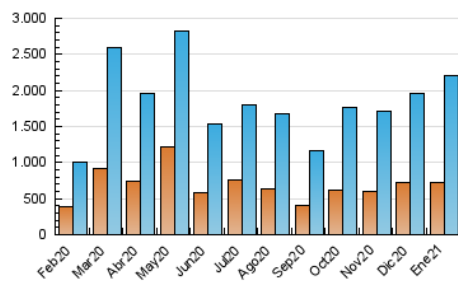

4.3 Por meses

N. únicos / Visitas (x 1000)