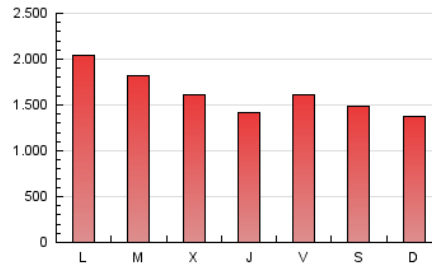

1. Cifras totales y promedios (Nacional)

MES - AÑO	NAVEGADORES UNICOS	VISITAS	PAGINAS
Enero - 2021	711.349	2.175.030	4.987.487
PROMEDIO DIARIO	55.672	70.162	160.887
PROMEDIO LUNES-VIERNES	59.139	74.496	169.572
PROMEDIO SABADO-DOMINGO	48.391	61.062	142.649
PAGINAS / VISITAS	2,29		
DURACION MEDIA VISITAS	0:01:40		
DURACION MEDIA PAGINAS	0:01:17		

2. Secciones (Nacional)

	PAGINAS	%
HOME	673.477	13.50 %
RESTO	4.314.010	86.50 %

3. Por día del mes (Nacional)

Día	N. únicos	Visitas	Páginas	Día	N. únicos	Visitas	Páginas	Día	N. únicos	Visitas	Páginas
1	89.506	114.424	263.106	11	90.232	107.754	232.193	21	44.335	56.615	135.068
2	60.854	79.865	193.213	12	71.859	89.038	187.990	22	42.101	55.348	127.298
3	46.664	57.367	132.869	13	48.204	60.168	125.827	23	38.170	47.879	118.350
4	85.481	107.782	251.859	14	44.023	55.098	112.016	24	56.561	72.895	175.937
5	74.450	90.969	211.527	15	48.701	62.029	128.646	25	63.987	85.361	217.575
6	58.276	70.373	145.500	16	55.296	66.344	151.863	26	69.548	87.521	215.364
7	70.166	87.349	181.531	17	44.676	54.058	130.349	27	46.311	59.176	141.267
8	62.422	74.019	152.502	18	37.541	47.073	115.779	28	43.359	55.522	135.342
9	42.585	56.028	110.855	19	34.840	45.404	110.510	29	43.772	56.517	136.692
10	36.000	46.180	94.073	20	72.800	96.866	233.410	30	53.968	68.706	166.490
								31	49.131	61.302	152.486

4. Gráficas (Nacional)

4.1 Por día de la semana (promedio)

N. únicos / Visitas (x 100)

Páginas (x 100)

4.2 Por franja horaria (promedio)

Visitas (x 1000)

Páginas (x 1000)

4.3 Por meses