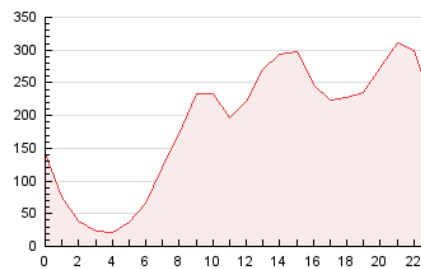

2. Secciones (Nacional)

	PAGINAS	%
HOME	673.477	13.50 %
RESTO	4.314.010	86.50 %

3. Por día del mes (Nacional)

Día	N. únicos	Visitas	Páginas	Día	N. únicos	Visitas	Páginas	Día	N. únicos	Visitas	Páginas
1	89.506	114.424	263.106	11	90.232	107.754	232.193	21	44.335	56.615	135.068
2	60.854	79.865	193.213	12	71.859	89.038	187.990	22	42.101	55.348	127.298
3	46.664	57.367	132.869	13	48.204	60.168	125.827	23	38.170	47.879	118.350
4	85.481	107.782	251.859	14	44.023	55.098	112.016	24	56.561	72.895	175.937
5	74.450	90.969	211.527	15	48.701	62.029	128.646	25	63.987	85.361	217.575
6	58.276	70.373	145.500	16	55.296	66.344	151.863	26	69.548	87.521	215.364
7	70.166	87.349	181.531	17	44.676	54.058	130.349	27	46.311	59.176	141.267
8	62.422	74.019	152.502	18	37.541	47.073	115.779	28	43.359	55.522	135.342
9	42.585	56.028	110.855	19	34.840	45.404	110.510	29	43.772	56.517	136.692
10	36.000	46.180	94.073	20	72.800	96.866	233.410	30	53.968	68.706	166.490
								31	49.131	61.302	152.486

4. Gráficas (Nacional)

4.1 Por día de la semana (promedio)

N. únicos / Visitas (x 100)

Páginas (x 100)

4.2 Por franja horaria (promedio)

Visitas (x 1000)

Páginas (x 1000)

4.3 Por meses