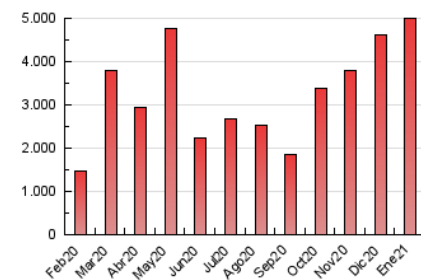

Páginas (x 1000)