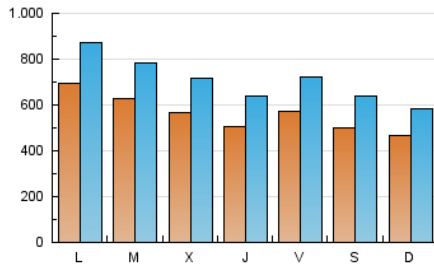

1. Cifras totales y promedios (Nacional)

MES - AÑO	NAVEGADORES UNICOS	VISITAS	PAGINAS
Enero - 2021	711.349	2.175.030	4.987.487
PROMEDIO DIARIO	55.672	70.162	160.887
PROMEDIO LUNES-VIERNES	59.139	74.496	169.572
PROMEDIO SABADO-DOMINGO	48.391	61.062	142.649
PAGINAS / VISITAS	2,29		
DURACION MEDIA VISITAS	0:01:40		
DURACION MEDIA PAGINAS	0:01:17		

2. Secciones (Nacional)

	PAGINAS	%
HOME	673.477	13.50 %
RESTO	4.314.010	86.50 %

3. Por día del mes (Nacional)

Día	N. únicos	Visitas	Páginas	Día	N. únicos	Visitas	Páginas	Día	N. únicos	Visitas	Páginas
1	89.506	114.424	263.106	11	90.232	107.754	232.193	21	44.335	56.615	135.068
2	60.854	79.865	193.213	12	71.859	89.038	187.990	22	42.101	55.348	127.298
3	46.664	57.367	132.869	13	48.204	60.168	125.827	23	38.170	47.879	118.350
4	85.481	107.782	251.859	14	44.023	55.098	112.016	24	56.561	72.895	175.937
5	74.450	90.969	211.527	15	48.701	62.029	128.646	25	63.987	85.361	217.575
6	58.276	70.373	145.500	16	55.296	66.344	151.863	26	69.548	87.521	215.364
7	70.166	87.349	181.531	17	44.676	54.058	130.349	27	46.311	59.176	141.267
8	62.422	74.019	152.502	18	37.541	47.073	115.779	28	43.359	55.522	135.342
9	42.585	56.028	110.855	19	34.840	45.404	110.510	29	43.772	56.517	136.692
10	36.000	46.180	94.073	20	72.800	96.866	233.410	30	53.968	68.706	166.490
								31	49.131	61.302	152.486

4. Gráficas (Nacional)

4.1 Por día de la semana (promedio)

N. únicos / Visitas (x 100)

Páginas (x 100)

4.2 Por franja horaria (promedio)

Visitas (x 1000)

Páginas (x 1000)

4.3 Por meses