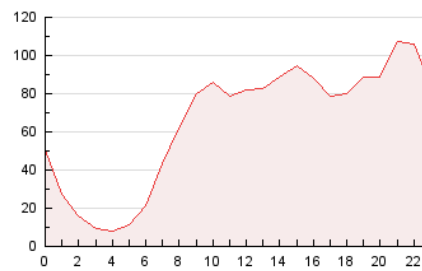

2. Secciones (Nacional)

	PAGINAS	%
HOME	330.163	21.15 %
RESTO	1.230.866	78.85 %

3. Por día del mes (Nacional)

Día	N. únicos	Visitas	Páginas	Día	N. únicos	Visitas	Páginas	Día	N. únicos	Visitas	Páginas
1	69.851	75.361	89.475	11	19.253	22.320	32.900	21	33.896	40.638	59.355
2	26.293	30.982	44.094	12	23.102	27.434	40.288	22	30.692	37.046	54.789
3	16.256	19.828	32.671	13	31.427	38.241	56.927	23	42.143	51.452	71.283
4	21.634	25.926	38.016	14	36.858	44.372	64.776	24	29.553	36.176	53.020
5	20.842	25.485	41.750	15	24.091	29.399	46.680	25	23.598	27.928	39.815
6	17.239	20.221	29.777	16	27.630	33.719	50.781	26	17.762	20.990	30.541
7	17.393	20.864	32.698	17	28.722	35.047	52.999	27	29.716	35.498	52.342
8	27.723	33.575	50.213	18	23.574	28.239	41.828	28	31.960	39.019	57.755
9	28.870	34.238	51.007	19	26.142	31.239	45.198	29	36.542	44.237	65.846
10	27.390	32.826	49.815	20	31.022	37.287	53.682	30	43.403	54.426	80.918
								31	28.404	33.583	49.790

4. Gráficas (Nacional)

4.1 Por día de la semana (promedio)

N. únicos / Visitas (x 100)

Páginas (x 100)

4.2 Por franja horaria (promedio)

Visitas (x 1000)

Páginas (x 1000)

4.3 Por meses