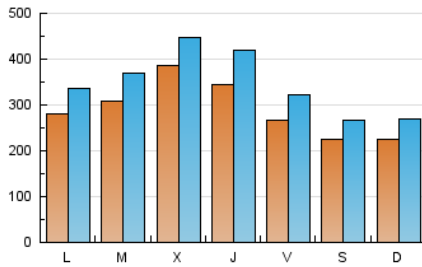

1. Cifras totales y promedios (Nacional e Internacional)

MES - AÑO	NAVEGADORES UNICOS	VISITAS	PAGINAS
Enero - 2020	454.053	1.091.314	1.593.402
PROMEDIO DIARIO	29.504	35.204	51.400
PROMEDIO LUNES-VIERNES	31.943	38.146	55.535
PROMEDIO SABADO-DOMINGO	22.493	26.744	39.514
PAGINAS / VISITAS	1,46		
DURACION MEDIA VISITAS	0:01:11		
DURACION MEDIA PAGINAS	0:02:33		

2. Secciones (Nacional e Internacional)

	PAGINAS	%
HOME	335.987	21.09 %
RESTO	1.257.415	78.91 %

3. Por día del mes (Nacional e Internacional)

Día	N. únicos	Visitas	Páginas	Día	N. únicos	Visitas	Páginas	Día	N. únicos	Visitas	Páginas
1	71.038	76.628	90.947	11	19.702	22.804	33.579	21	34.887	41.713	60.760
2	27.093	31.842	45.202	12	23.577	27.955	40.992	22	31.466	37.902	55.929
3	16.780	20.399	33.448	13	32.175	39.073	58.158	23	42.991	52.386	72.510
4	21.997	26.320	38.568	14	37.671	45.277	66.209	24	30.499	37.206	54.325
5	21.273	25.952	42.369	15	24.830	30.204	47.879	25	24.284	28.672	40.772
6	17.669	20.689	30.393	16	28.397	34.581	51.976	26	18.261	21.522	31.171
7	17.822	21.332	33.406	17	29.451	35.855	54.086	27	30.350	36.195	53.305
8	28.388	34.310	51.223	18	24.114	28.831	42.605	28	32.728	39.866	58.867
9	29.589	35.031	52.228	19	26.732	31.893	46.052	29	37.378	45.140	67.182
10	27.951	33.445	50.849	20	32.167	38.557	55.327	30	44.301	55.427	82.236
								31	29.070	34.307	50.849

4. Gráficas (Nacional e Internacional)

4.1 Por día de la semana (promedio)

N. únicos / Visitas (x 100)

Páginas (x 100)

4.2 Por franja horaria (promedio)

Visitas (x 1000)

Páginas (x 1000)

4.3 Por meses