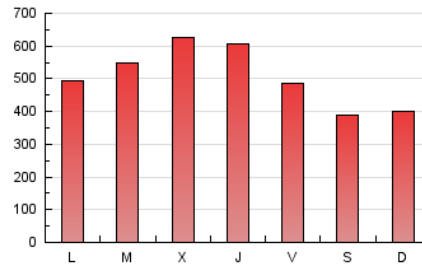

1. Cifras totales y promedios (Nacional e Internacional)

MES - AÑO	NAVEGADORES UNICOS	VISITAS	PAGINAS
Enero - 2020	454.053	1.091.314	1.593.402
PROMEDIO DIARIO	29.504	35.204	51.400
PROMEDIO LUNES-VIERNES	31.943	38.146	55.535
PROMEDIO SABADO-DOMINGO	22.493	26.744	39.514
PAGINAS / VISITAS	1,46		
DURACION MEDIA VISITAS	0:01:11		
DURACION MEDIA PAGINAS	0:02:33		

2. Secciones (Nacional e Internacional)

	PAGINAS	%
HOME	335.987	21.09 %
RESTO	1.257.415	78.91 %

3. Por día del mes (Nacional e Internacional)

Día	N. únicos	Visitas	Páginas	Día	N. únicos	Visitas	Páginas	Día	N. únicos	Visitas	Páginas
1	71.038	76.628	90.947	11	19.702	22.804	33.579	21	34.887	41.713	60.760
2	27.093	31.842	45.202	12	23.577	27.955	40.992	22	31.466	37.902	55.929
3	16.780	20.399	33.448	13	32.175	39.073	58.158	23	42.991	52.386	72.510
4	21.997	26.320	38.568	14	37.671	45.277	66.209	24	30.499	37.206	54.325
5	21.273	25.952	42.369	15	24.830	30.204	47.879	25	24.284	28.672	40.772
6	17.669	20.689	30.393	16	28.397	34.581	51.976	26	18.261	21.522	31.171
7	17.822	21.332	33.406	17	29.451	35.855	54.086	27	30.350	36.195	53.305
8	28.388	34.310	51.223	18	24.114	28.831	42.605	28	32.728	39.866	58.867
9	29.589	35.031	52.228	19	26.732	31.893	46.052	29	37.378	45.140	67.182
10	27.951	33.445	50.849	20	32.167	38.557	55.327	30	44.301	55.427	82.236
								31	29.070	34.307	50.849

4. Gráficas (Nacional e Internacional)

4.1 Por día de la semana (promedio)

N. únicos / Visitas (x 100)

Páginas (x 100)

4.2 Por franja horaria (promedio)

Visitas (x 1000)

Páginas (x 1000)

4.3 Por meses