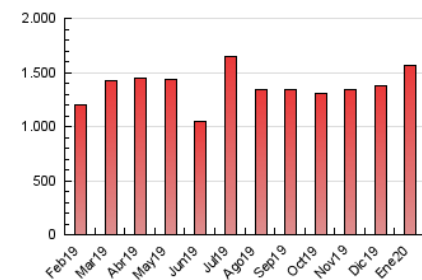

Páginas (x 1000)