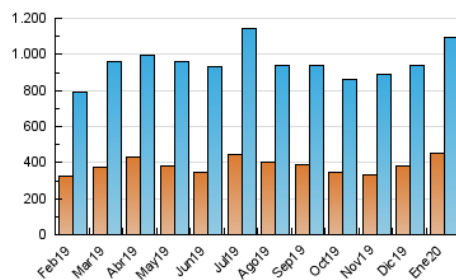

4.3 Por meses

N. únicos / Visitas (x 1000)