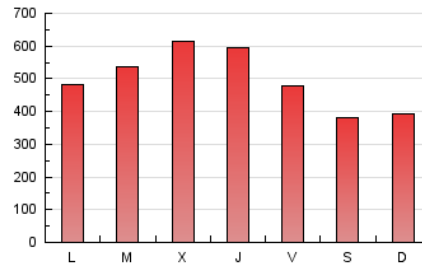

1. Cifras totales y promedios (Nacional)

MES - AÑO	NAVEGADORES UNICOS	VISITAS	PAGINAS
Enero - 2020	437.607	1.067.596	1.561.029
PROMEDIO DIARIO	28.806	34.439	50.356
PROMEDIO LUNES-VIERNES	31.177	37.306	54.378
PROMEDIO SABADO-DOMINGO	21.988	26.195	38.792
PAGINAS / VISITAS	1,46		
DURACION MEDIA VISITAS	0:01:11		
DURACION MEDIA PAGINAS	0:02:33		

2. Secciones (Nacional)

	PAGINAS	%
HOME	330.163	21.15 %
RESTO	1.230.866	78.85 %

3. Por día del mes (Nacional)

Día	N. únicos	Visitas	Páginas	Día	N. únicos	Visitas	Páginas	Día	N. únicos	Visitas	Páginas
1	69.851	75.361	89.475	11	19.253	22.320	32.900	21	33.896	40.638	59.355
2	26.293	30.982	44.094	12	23.102	27.434	40.288	22	30.692	37.046	54.789
3	16.256	19.828	32.671	13	31.427	38.241	56.927	23	42.143	51.452	71.283
4	21.634	25.926	38.016	14	36.858	44.372	64.776	24	29.553	36.176	53.020
5	20.842	25.485	41.750	15	24.091	29.399	46.680	25	23.598	27.928	39.815
6	17.239	20.221	29.777	16	27.630	33.719	50.781	26	17.762	20.990	30.541
7	17.393	20.864	32.698	17	28.722	35.047	52.999	27	29.716	35.498	52.342
8	27.723	33.575	50.213	18	23.574	28.239	41.828	28	31.960	39.019	57.755
9	28.870	34.238	51.007	19	26.142	31.239	45.198	29	36.542	44.237	65.846
10	27.390	32.826	49.815	20	31.022	37.287	53.682	30	43.403	54.426	80.918
								31	28.404	33.583	49.790

4. Gráficas (Nacional)

4.1 Por día de la semana (promedio)

N. únicos / Visitas (x 100)

Páginas (x 100)

4.2 Por franja horaria (promedio)

Visitas (x 1000)

Páginas (x 1000)

4.3 Por meses