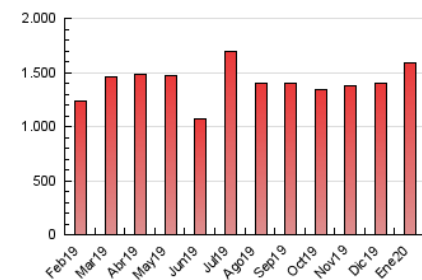

Páginas (x 1000)