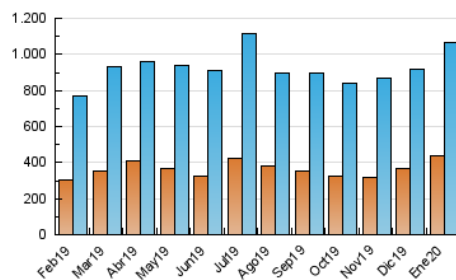

4.3 Por meses

N. únicos / Visitas (x 1000)