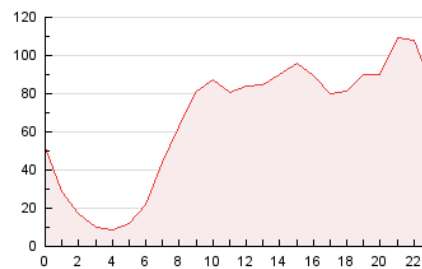

2. Secciones (Nacional e Internacional)

	PAGINAS	%
HOME	335.987	21.09 %
RESTO	1.257.415	78.91 %

3. Por día del mes (Nacional e Internacional)

Día	N. únicos	Visitas	Páginas	Día	N. únicos	Visitas	Páginas	Día	N. únicos	Visitas	Páginas
1	71.038	76.628	90.947	11	19.702	22.804	33.579	21	34.887	41.713	60.760
2	27.093	31.842	45.202	12	23.577	27.955	40.992	22	31.466	37.902	55.929
3	16.780	20.399	33.448	13	32.175	39.073	58.158	23	42.991	52.386	72.510
4	21.997	26.320	38.568	14	37.671	45.277	66.209	24	30.499	37.206	54.325
5	21.273	25.952	42.369	15	24.830	30.204	47.879	25	24.284	28.672	40.772
6	17.669	20.689	30.393	16	28.397	34.581	51.976	26	18.261	21.522	31.171
7	17.822	21.332	33.406	17	29.451	35.855	54.086	27	30.350	36.195	53.305
8	28.388	34.310	51.223	18	24.114	28.831	42.605	28	32.728	39.866	58.867
9	29.589	35.031	52.228	19	26.732	31.893	46.052	29	37.378	45.140	67.182
10	27.951	33.445	50.849	20	32.167	38.557	55.327	30	44.301	55.427	82.236
								31	29.070	34.307	50.849

4. Gráficas (Nacional e Internacional)

4.1 Por día de la semana (promedio)

N. únicos / Visitas (x 100)

Páginas (x 100)

4.2 Por franja horaria (promedio)

Visitas (x 1000)

Páginas (x 1000)

4.3 Por meses