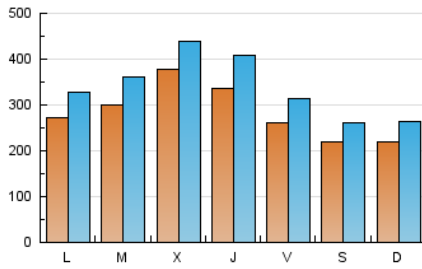

1. Cifras totales y promedios (Nacional)

MES - AÑO	NAVEGADORES UNICOS	VISITAS	PAGINAS
Enero - 2020	437.607	1.067.596	1.561.029
PROMEDIO DIARIO	28.806	34.439	50.356
PROMEDIO LUNES-VIERNES	31.177	37.306	54.378
PROMEDIO SABADO-DOMINGO	21.988	26.195	38.792
PAGINAS / VISITAS	1,46		
DURACION MEDIA VISITAS	0:01:11		
DURACION MEDIA PAGINAS	0:02:33		

2. Secciones (Nacional)

	PAGINAS	%
HOME	330.163	21.15 %
RESTO	1.230.866	78.85 %

3. Por día del mes (Nacional)

Día	N. únicos	Visitas	Páginas	Día	N. únicos	Visitas	Páginas	Día	N. únicos	Visitas	Páginas
1	69.851	75.361	89.475	11	19.253	22.320	32.900	21	33.896	40.638	59.355
2	26.293	30.982	44.094	12	23.102	27.434	40.288	22	30.692	37.046	54.789
3	16.256	19.828	32.671	13	31.427	38.241	56.927	23	42.143	51.452	71.283
4	21.634	25.926	38.016	14	36.858	44.372	64.776	24	29.553	36.176	53.020
5	20.842	25.485	41.750	15	24.091	29.399	46.680	25	23.598	27.928	39.815
6	17.239	20.221	29.777	16	27.630	33.719	50.781	26	17.762	20.990	30.541
7	17.393	20.864	32.698	17	28.722	35.047	52.999	27	29.716	35.498	52.342
8	27.723	33.575	50.213	18	23.574	28.239	41.828	28	31.960	39.019	57.755
9	28.870	34.238	51.007	19	26.142	31.239	45.198	29	36.542	44.237	65.846
10	27.390	32.826	49.815	20	31.022	37.287	53.682	30	43.403	54.426	80.918
								31	28.404	33.583	49.790

4. Gráficas (Nacional)

4.1 Por día de la semana (promedio)

N. únicos / Visitas (x 100)

Páginas (x 100)

4.2 Por franja horaria (promedio)

Visitas (x 1000)

Páginas (x 1000)

4.3 Por meses