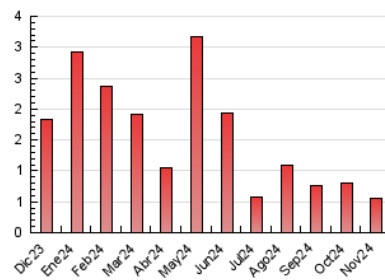

Páginas (x 1000)