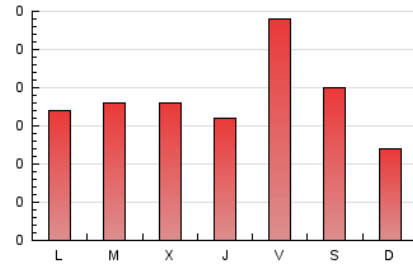

1. Cifras totales y promedios (Nacional e Internacional)

MES - AÑO	NAVEGADORES UNICOS	VISITAS	PAGINAS
Noviembre - 2024	297	417	560
PROMEDIO DIARIO	12	14	19
PROMEDIO LUNES-VIERNES	12	14	20
PROMEDIO SABADO-DOMINGO	12	14	16
PAGINAS / VISITAS	1,34		
DURACION MEDIA VISITAS	0:01:54		
TIEMPO INTERACCIÓN MEDIO	0:00:37		

2. Secciones (Nacional e Internacional)

	PAGINAS	%
HOME	144	25.71 %
RESTO	416	74.29 %

3. Por día del mes (Nacional e Internacional)

Día	N. únicos	Visitas	Páginas	Día	N. únicos	Visitas	Páginas	Día	N. únicos	Visitas	Páginas
1	56	59	79	11	15	16	20	21	6	7	7
2	39	41	49	12	14	17	23	22	7	7	9
3	14	16	18	13	16	18	23	23	3	3	4
4	9	11	19	14	11	11	32	24	6	7	7
5	15	16	24	15	7	8	13	25	6	6	6
6	9	10	18	16	6	6	8	26	14	16	16
7	9	10	11	17	5	5	6	27	8	13	9
8	14	15	29	18	12	15	24	28	7	8	12
9	9	10	15	19	8	10	8	29	6	11	13
10	13	15	15	20	10	11	21	30	14	19	22

4. Gráficas (Nacional e Internacional)

4.1 Por día de la semana (promedio)

N. únicos / Visitas (x 100)

Páginas (x 100)

4.2 Por franja horaria (promedio)

Visitas_ (x 1000)

Páginas (x 1000)

4.3 Por meses