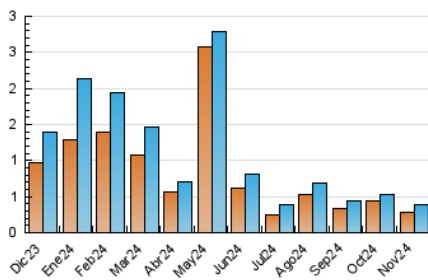

2. Secciones (Nacional)

	PAGINAS	%
HOME	128	24.02 %
RESTO	405	75.98 %

3. Por día del mes (Nacional)

Día	N. únicos	Visitas	Páginas	Día	N. únicos	Visitas	Páginas	Día	N. únicos	Visitas	Páginas
1	56	59	79	11	15	16	20	21	6	6	6
2	37	39	47	12	14	17	23	22	7	7	9
3	13	14	16	13	15	17	21	23	3	3	4
4	9	11	19	14	11	11	32	24	6	7	7
5	13	13	21	15	7	8	13	25	5	5	5
6	9	10	18	16	6	6	8	26	11	13	13
7	9	10	11	17	4	4	5	27	7	12	9
8	13	13	27	18	12	14	23	28	7	8	12
9	8	8	10	19	8	10	8	29	5	9	11
10	13	15	15	20	10	11	21	30	13	17	20

4. Gráficas (Nacional)

4.1 Por día de la semana (promedio)

N. únicos / Visitas (x 100)

Páginas (x 100)

4.2 Por franja horaria (promedio)

Visitas_ (x 1000)

Páginas (x 1000)

4.3 Por meses

N. únicos / Visitas (x 1000)

Páginas (x 1000)

5. Observaciones

Este Medio Electrónico de Comunicación ha sido medido por la herramienta Google Analytics de Google (GA4).

6. Definiciones básicas (Para más información ver Normas Técnicas para el Control de los Medios Electrónicos de Comunicación)

Visita:

Una secuencia ininterrumpida de páginas servidas a un usuario válido. Si dicho usuario no realiza peticiones de páginas en un periodo de tiempo (30 min) la siguiente petición constituirá el inicio de una nueva visita.