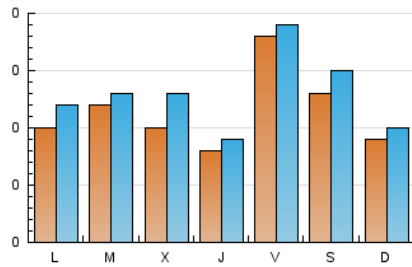

1. Cifras totales y promedios (Nacional)

MES - AÑO	NAVEGADORES UNICOS	VISITAS	PAGINAS
Noviembre - 2024	287	394	533
PROMEDIO DIARIO	12	13	18
PROMEDIO LUNES-VIERNES	12	13	19
PROMEDIO SABADO-DOMINGO	11	13	15
PAGINAS / VISITAS	1,36		
DURACION MEDIA VISITAS	0:01:47		
TIEMPO INTERACCIÓN MEDIO	0:00:36		

2. Secciones (Nacional)

	PAGINAS	%
HOME	128	24.02 %
RESTO	405	75.98 %

3. Por día del mes (Nacional)

Día	N. únicos	Visitas	Páginas	Día	N. únicos	Visitas	Páginas	Día	N. únicos	Visitas	Páginas
1	56	59	79	11	15	16	20	21	6	6	6
2	37	39	47	12	14	17	23	22	7	7	9
3	13	14	16	13	15	17	21	23	3	3	4
4	9	11	19	14	11	11	32	24	6	7	7
5	13	13	21	15	7	8	13	25	5	5	5
6	9	10	18	16	6	6	8	26	11	13	13
7	9	10	11	17	4	4	5	27	7	12	9
8	13	13	27	18	12	14	23	28	7	8	12
9	8	8	10	19	8	10	8	29	5	9	11
10	13	15	15	20	10	11	21	30	13	17	20

4. Gráficas (Nacional)

4.1 Por día de la semana (promedio)

N. únicos / Visitas (x 100)

Páginas (x 100)

4.2 Por franja horaria (promedio)

Visitas_ (x 1000)

Páginas (x 1000)

4.3 Por meses