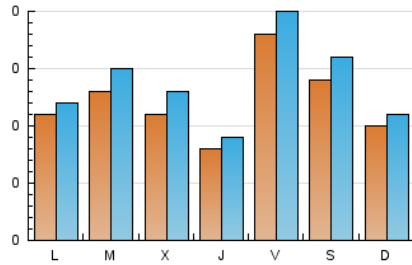

1. Cifras totales y promedios (Nacional e Internacional)

MES - AÑO	NAVEGADORES UNICOS	VISITAS	PAGINAS
Noviembre - 2024	297	417	560
PROMEDIO DIARIO	12	14	19
PROMEDIO LUNES-VIERNES	12	14	20
PROMEDIO SABADO-DOMINGO	12	14	16
PAGINAS / VISITAS	1,34		
DURACION MEDIA VISITAS	0:01:54		
TIEMPO INTERACCIÓN MEDIO	0:00:37		

2. Secciones (Nacional e Internacional)

	PAGINAS	%
HOME	144	25.71 %
RESTO	416	74.29 %

3. Por día del mes (Nacional e Internacional)

Día	N. únicos	Visitas	Páginas	Día	N. únicos	Visitas	Páginas	Día	N. únicos	Visitas	Páginas
1	56	59	79	11	15	16	20	21	6	7	7
2	39	41	49	12	14	17	23	22	7	7	9
3	14	16	18	13	16	18	23	23	3	3	4
4	9	11	19	14	11	11	32	24	6	7	7
5	15	16	24	15	7	8	13	25	6	6	6
6	9	10	18	16	6	6	8	26	14	16	16
7	9	10	11	17	5	5	6	27	8	13	9
8	14	15	29	18	12	15	24	28	7	8	12
9	9	10	15	19	8	10	8	29	6	11	13
10	13	15	15	20	10	11	21	30	14	19	22

4. Gráficas (Nacional e Internacional)

4.1 Por día de la semana (promedio)

N. únicos / Visitas (x 100)

Páginas (x 100)

4.2 Por franja horaria (promedio)

Visitas_ (x 1000)

Páginas (x 1000)

4.3 Por meses