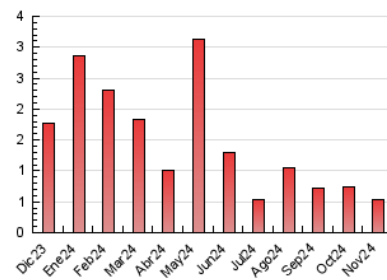

2. Secciones (Nacional)

	PAGINAS	%
HOME	128	24.02 %
RESTO	405	75.98 %

3. Por día del mes (Nacional)

Día	N. únicos	Visitas	Páginas	Día	N. únicos	Visitas	Páginas	Día	N. únicos	Visitas	Páginas
1	56	59	79	11	15	16	20	21	6	6	6
2	37	39	47	12	14	17	23	22	7	7	9
3	13	14	16	13	15	17	21	23	3	3	4
4	9	11	19	14	11	11	32	24	6	7	7
5	13	13	21	15	7	8	13	25	5	5	5
6	9	10	18	16	6	6	8	26	11	13	13
7	9	10	11	17	4	4	5	27	7	12	9
8	13	13	27	18	12	14	23	28	7	8	12
9	8	8	10	19	8	10	8	29	5	9	11
10	13	15	15	20	10	11	21	30	13	17	20

4. Gráficas (Nacional)

4.1 Por día de la semana (promedio)

N. únicos / Visitas (x 100)

Páginas (x 100)

4.2 Por franja horaria (promedio)

Visitas_ (x 1000)

Páginas (x 1000)

4.3 Por meses

N. únicos / Visitas (x 1000)

Páginas (x 1000)

5. Observaciones

Este Medio Electrónico de Comunicación ha sido medido por la herramienta Google Analytics de Google (GA4).

6. Definiciones básicas (Para más información ver Normas Técnicas para el Control de los Medios Electrónicos de Comunicación)

Visita:

Una secuencia ininterrumpida de páginas servidas a un usuario válido. Si dicho usuario no realiza peticiones de páginas en un periodo de tiempo (30 min) la siguiente petición constituirá el inicio de una nueva visita.