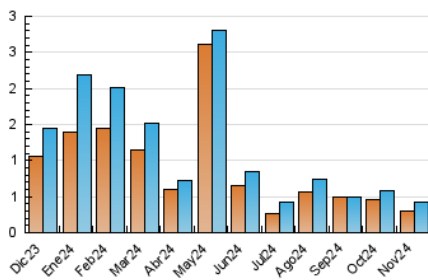

4.3 Por meses

N. únicos / Visitas (x 1000)