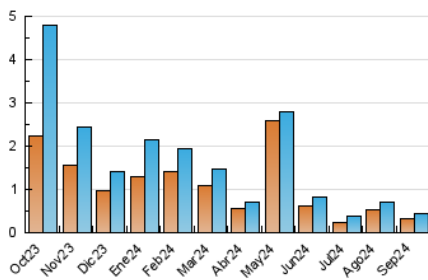

2. Secciones (Nacional)

	PAGINAS	%
HOME	102	14.25 %
RESTO	614	85.75 %

3. Por día del mes (Nacional)

Día	N. únicos	Visitas	Páginas	Día	N. únicos	Visitas	Páginas	Día	N. únicos	Visitas	Páginas
1	20	21	33	11	16	18	20	21	7	10	16
2	23	26	61	12	6	7	10	22	7	9	12
3	17	18	30	13	10	14	24	23	10	10	15
4	25	25	43	14	9	10	11	24	9	9	14
5	31	32	48	15	8	9	10	25	9	12	19
6	12	13	16	16	21	23	27	26	17	18	20
7	8	8	19	17	25	29	45	27	9	10	11
8	16	18	20	18	12	17	61	28	3	3	5
9	14	15	21	19	15	20	33	29	13	13	20
10	7	10	19	20	11	11	17	30	8	9	16

4. Gráficas (Nacional)

4.1 Por día de la semana (promedio)

N. únicos / Visitas (x 100)

Páginas (x 100)

4.2 Por franja horaria (promedio)

Visitas_ (x 1000)

Páginas (x 1000)

4.3 Por meses

N. únicos / Visitas (x 1000)

Páginas (x 1000)

5. Observaciones

Este Medio Electrónico de Comunicación ha sido medido por la herramienta Google Analytics de Google (GA4).

6. Definiciones básicas (Para más información ver Normas Técnicas para el Control de los Medios Electrónicos de Comunicación)

Visita:

Una secuencia ininterrumpida de páginas servidas a un usuario válido. Si dicho usuario no realiza peticiones de páginas en un periodo de tiempo (30 min) la siguiente petición constituirá el inicio de una nueva visita.