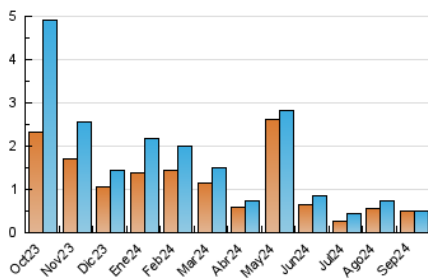

4.3 Por meses

N. únicos / Visitas (x 1000)