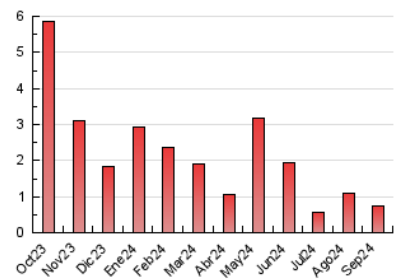

Páginas (x 1000)