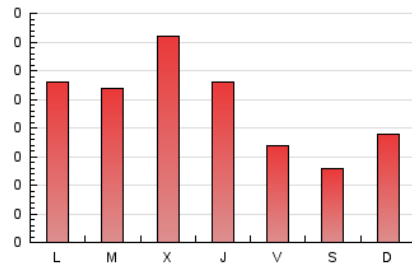

1. Cifras totales y promedios (Nacional)

MES - AÑO	NAVEGADORES UNICOS	VISITAS	PAGINAS
Septiembre - 2024	333	447	716
PROMEDIO DIARIO	13	15	24
PROMEDIO LUNES-VIERNES	15	16	27
PROMEDIO SABADO-DOMINGO	10	11	16
PAGINAS / VISITAS	1,60		
DURACION MEDIA VISITAS	0:02:02		
TIEMPO INTERACCIÓN MEDIO	0:01:06		

2. Secciones (Nacional)

	PAGINAS	%
HOME	102	14.25 %
RESTO	614	85.75 %

3. Por día del mes (Nacional)

Día	N. únicos	Visitas	Páginas	Día	N. únicos	Visitas	Páginas	Día	N. únicos	Visitas	Páginas
1	20	21	33	11	16	18	20	21	7	10	16
2	23	26	61	12	6	7	10	22	7	9	12
3	17	18	30	13	10	14	24	23	10	10	15
4	25	25	43	14	9	10	11	24	9	9	14
5	31	32	48	15	8	9	10	25	9	12	19
6	12	13	16	16	21	23	27	26	17	18	20
7	8	8	19	17	25	29	45	27	9	10	11
8	16	18	20	18	12	17	61	28	3	3	5
9	14	15	21	19	15	20	33	29	13	13	20
10	7	10	19	20	11	11	17	30	8	9	16

4. Gráficas (Nacional)

4.1 Por día de la semana (promedio)

N. únicos / Visitas (x 100)

Páginas (x 100)

4.2 Por franja horaria (promedio)

Visitas_ (x 1000)

Páginas (x 1000)

4.3 Por meses