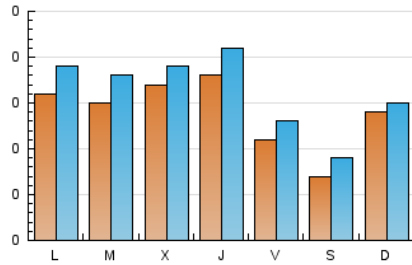

1. Cifras totales y promedios (Nacional e Internacional)

MES - AÑO	NAVEGADORES UNICOS	VISITAS	PAGINAS
Septiembre - 2024	491	487	757
PROMEDIO DIARIO	14	16	25
PROMEDIO LUNES-VIERNES	15	18	29
PROMEDIO SABADO-DOMINGO	11	12	17
PAGINAS / VISITAS	1,55		
DURACION MEDIA VISITAS	0:02:06		
TIEMPO INTERACCIÓN MEDIO	0:03:41		

2. Secciones (Nacional e Internacional)

	PAGINAS	%
HOME	118	15.59 %
RESTO	639	84.41 %

3. Por día del mes (Nacional e Internacional)

Día	N. únicos	Visitas	Páginas	Día	N. únicos	Visitas	Páginas	Día	N. únicos	Visitas	Páginas
1	23	25	36	11	17	19	21	21	7	10	16
2	25	30	65	12	7	9	12	22	7	10	13
3	18	19	31	13	11	15	25	23	10	10	15
4	27	28	46	14	9	10	12	24	9	10	15
5	33	35	50	15	8	9	10	25	9	12	19
6	12	13	16	16	22	24	28	26	17	18	20
7	9	10	21	17	25	30	46	27	10	11	12
8	17	19	21	18	13	18	62	28	4	4	6
9	14	16	22	19	15	20	33	29	13	14	21
10	8	14	25	20	11	12	18	30	10	13	20

4. Gráficas (Nacional e Internacional)

4.1 Por día de la semana (promedio)

N. únicos / Visitas (x 100)

Páginas (x 100)

4.2 Por franja horaria (promedio)

Visitas_ (x 1000)

Páginas (x 1000)

4.3 Por meses