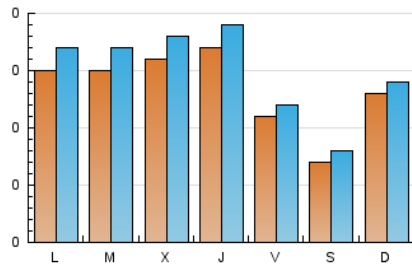

1. Cifras totales y promedios (Nacional)

MES - AÑO	NAVEGADORES UNICOS	VISITAS	PAGINAS
Septiembre - 2024	333	447	716
PROMEDIO DIARIO	13	15	24
PROMEDIO LUNES-VIERNES	15	16	27
PROMEDIO SABADO-DOMINGO	10	11	16
PAGINAS / VISITAS	1,60		
DURACION MEDIA VISITAS	0:02:02		
TIEMPO INTERACCIÓN MEDIO	0:01:06		

2. Secciones (Nacional)

	PAGINAS	%
HOME	102	14.25 %
RESTO	614	85.75 %

3. Por día del mes (Nacional)

Día	N. únicos	Visitas	Páginas	Día	N. únicos	Visitas	Páginas	Día	N. únicos	Visitas	Páginas
1	20	21	33	11	16	18	20	21	7	10	16
2	23	26	61	12	6	7	10	22	7	9	12
3	17	18	30	13	10	14	24	23	10	10	15
4	25	25	43	14	9	10	11	24	9	9	14
5	31	32	48	15	8	9	10	25	9	12	19
6	12	13	16	16	21	23	27	26	17	18	20
7	8	8	19	17	25	29	45	27	9	10	11
8	16	18	20	18	12	17	61	28	3	3	5
9	14	15	21	19	15	20	33	29	13	13	20
10	7	10	19	20	11	11	17	30	8	9	16

4. Gráficas (Nacional)

4.1 Por día de la semana (promedio)

N. únicos / Visitas (x 100)

Páginas (x 100)

4.2 Por franja horaria (promedio)

Visitas_ (x 1000)

Páginas (x 1000)

4.3 Por meses