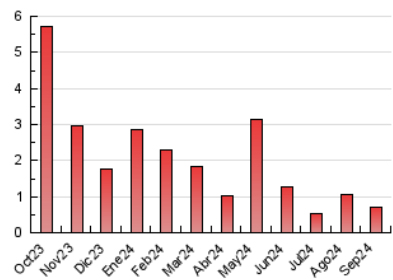

2. Secciones (Nacional)

	PAGINAS	%
HOME	102	14.25 %
RESTO	614	85.75 %

3. Por día del mes (Nacional)

Día	N. únicos	Visitas	Páginas	Día	N. únicos	Visitas	Páginas	Día	N. únicos	Visitas	Páginas
1	20	21	33	11	16	18	20	21	7	10	16
2	23	26	61	12	6	7	10	22	7	9	12
3	17	18	30	13	10	14	24	23	10	10	15
4	25	25	43	14	9	10	11	24	9	9	14
5	31	32	48	15	8	9	10	25	9	12	19
6	12	13	16	16	21	23	27	26	17	18	20
7	8	8	19	17	25	29	45	27	9	10	11
8	16	18	20	18	12	17	61	28	3	3	5
9	14	15	21	19	15	20	33	29	13	13	20
10	7	10	19	20	11	11	17	30	8	9	16

4. Gráficas (Nacional)

4.1 Por día de la semana (promedio)

N. únicos / Visitas (x 100)

Páginas (x 100)

4.2 Por franja horaria (promedio)

Visitas_ (x 1000)

Páginas (x 1000)

4.3 Por meses

N. únicos / Visitas (x 1000)

Páginas (x 1000)

5. Observaciones

Este Medio Electrónico de Comunicación ha sido medido por la herramienta Google Analytics de Google (GA4).

6. Definiciones básicas (Para más información ver Normas Técnicas para el Control de los Medios Electrónicos de Comunicación)

Visita:

Una secuencia ininterrumpida de páginas servidas a un usuario válido. Si dicho usuario no realiza peticiones de páginas en un periodo de tiempo (30 min) la siguiente petición constituirá el inicio de una nueva visita.