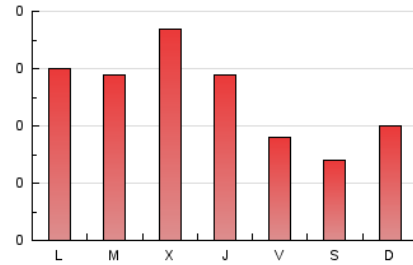

1. Cifras totales y promedios (Nacional e Internacional)

MES - AÑO	NAVEGADORES UNICOS	VISITAS	PAGINAS
Septiembre - 2024	491	487	757
PROMEDIO DIARIO	14	16	25
PROMEDIO LUNES-VIERNES	15	18	29
PROMEDIO SABADO-DOMINGO	11	12	17
PAGINAS / VISITAS	1,55		
DURACION MEDIA VISITAS	0:02:06		
TIEMPO INTERACCIÓN MEDIO	0:03:41		

2. Secciones (Nacional e Internacional)

	PAGINAS	%
HOME	118	15.59 %
RESTO	639	84.41 %

3. Por día del mes (Nacional e Internacional)

Día	N. únicos	Visitas	Páginas	Día	N. únicos	Visitas	Páginas	Día	N. únicos	Visitas	Páginas
1	23	25	36	11	17	19	21	21	7	10	16
2	25	30	65	12	7	9	12	22	7	10	13
3	18	19	31	13	11	15	25	23	10	10	15
4	27	28	46	14	9	10	12	24	9	10	15
5	33	35	50	15	8	9	10	25	9	12	19
6	12	13	16	16	22	24	28	26	17	18	20
7	9	10	21	17	25	30	46	27	10	11	12
8	17	19	21	18	13	18	62	28	4	4	6
9	14	16	22	19	15	20	33	29	13	14	21
10	8	14	25	20	11	12	18	30	10	13	20

4. Gráficas (Nacional e Internacional)

4.1 Por día de la semana (promedio)

N. únicos / Visitas (x 100)

Páginas (x 100)

4.2 Por franja horaria (promedio)

Visitas_ (x 1000)

Páginas (x 1000)

4.3 Por meses