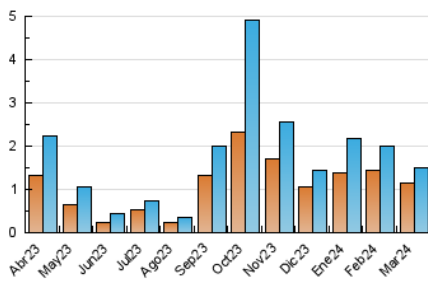

4.3 Por meses

N. únicos / Visitas (x 1000)