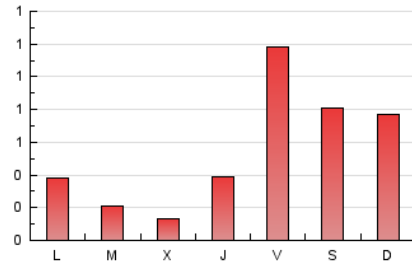

1. Cifras totales y promedios (Nacional)

MES - AÑO	NAVEGADORES UNICOS	VISITAS	PAGINAS
Marzo - 2024	1.079	1.456	1.823
PROMEDIO DIARIO	43	47	59
PROMEDIO LUNES-VIERNES	37	40	49
PROMEDIO SABADO-DOMINGO	55	61	79
PAGINAS / VISITAS	1,25		
DURACION MEDIA VISITAS	0:01:24		
TIEMPO INTERACCIÓN MEDIO	0:00:53		

2. Secciones (Nacional)

	PAGINAS	%
HOME	97	5.32 %
RESTO	1.726	94.68 %

3. Por día del mes (Nacional)

Día	N. únicos	Visitas	Páginas	Día	N. únicos	Visitas	Páginas	Día	N. únicos	Visitas	Páginas
1	204	224	270	11	11	12	14	21	16	16	20
2	57	61	72	12	8	8	31	22	102	112	121
3	44	49	67	13	6	6	9	23	25	29	35
4	43	45	55	14	104	105	114	24	8	8	18
5	16	20	20	15	32	35	44	25	10	10	12
6	12	17	19	16	143	163	207	26	7	8	14
7	9	10	12	17	107	120	151	27	9	10	11
8	6	6	14	18	35	40	70	28	5	5	9
9	6	6	9	19	14	16	20	29	127	132	139
10	10	15	22	20	11	11	14	30	69	70	84
								31	84	87	126

4. Gráficas (Nacional)

4.1 Por día de la semana (promedio)

N. únicos / Visitas (x 100)

Páginas (x 100)

4.2 Por franja horaria (promedio)

Visitas_ (x 1000)

Páginas (x 1000)

4.3 Por meses