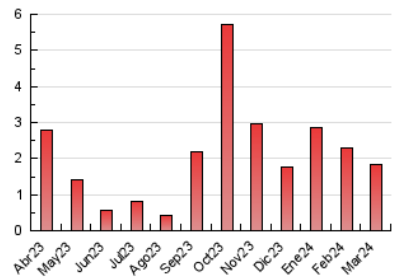

1. Cifras totales y promedios (Nacional)

MES - AÑO	NAVEGADORES UNICOS	VISITAS	PAGINAS
Marzo - 2024	1.079	1.456	1.823
PROMEDIO DIARIO	43	47	59
PROMEDIO LUNES-VIERNES	37	40	49
PROMEDIO SABADO-DOMINGO	55	61	79
PAGINAS / VISITAS	1,25		
DURACION MEDIA VISITAS	0:01:24		
TIEMPO INTERACCIÓN MEDIO	0:00:53		

2. Secciones (Nacional)

	PAGINAS	%
HOME	97	5.32 %
RESTO	1.726	94.68 %

3. Por día del mes (Nacional)

Día	N. únicos	Visitas	Páginas	Día	N. únicos	Visitas	Páginas	Día	N. únicos	Visitas	Páginas
1	204	224	270	11	11	12	14	21	16	16	20
2	57	61	72	12	8	8	31	22	102	112	121
3	44	49	67	13	6	6	9	23	25	29	35
4	43	45	55	14	104	105	114	24	8	8	18
5	16	20	20	15	32	35	44	25	10	10	12
6	12	17	19	16	143	163	207	26	7	8	14
7	9	10	12	17	107	120	151	27	9	10	11
8	6	6	14	18	35	40	70	28	5	5	9
9	6	6	9	19	14	16	20	29	127	132	139
10	10	15	22	20	11	11	14	30	69	70	84
								31	84	87	126

4. Gráficas (Nacional)

4.1 Por día de la semana (promedio)

N. únicos / Visitas (x 100)

Páginas (x 100)

4.2 Por franja horaria (promedio)

Visitas_ (x 1000)

Páginas (x 1000)

4.3 Por meses

N. únicos / Visitas (x 1000)

Páginas (x 1000)

5. Observaciones

Este Medio Electrónico de Comunicación ha sido medido por la herramienta Google Analytics de Google (GA4)

6. Definiciones básicas (Para más información ver Normas Técnicas para el Control de los Medios Electrónicos de Comunicación)