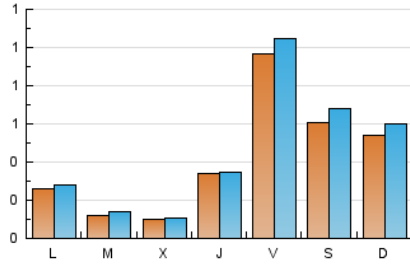

1. Cifras totales y promedios (Nacional e Internacional)

MES - AÑO	NAVEGADORES UNICOS	VISITAS	PAGINAS
Marzo - 2024	1.152	1.512	1.905
PROMEDIO DIARIO	45	49	61
PROMEDIO LUNES-VIERNES	39	42	51
PROMEDIO SABADO-DOMINGO	58	64	84
PAGINAS / VISITAS	1,26		
DURACION MEDIA VISITAS	0:01:25		
TIEMPO INTERACCIÓN MEDIO	0:01:06		

2. Secciones (Nacional e Internacional)

	PAGINAS	%
HOME	103	5.41 %
RESTO	1.802	94.59 %

3. Por día del mes (Nacional e Internacional)

Día	N. únicos	Visitas	Páginas	Día	N. únicos	Visitas	Páginas	Día	N. únicos	Visitas	Páginas
1	209	229	277	11	12	13	16	21	16	16	20
2	59	64	76	12	10	10	33	22	104	114	123
3	50	56	86	13	6	6	9	23	26	31	38
4	43	45	55	14	106	107	116	24	9	9	20
5	17	21	21	15	34	37	47	25	10	10	12
6	13	18	20	16	144	165	209	26	7	8	14
7	10	12	16	17	111	124	155	27	9	10	11
8	7	7	15	18	39	44	75	28	5	5	9
9	6	6	9	19	14	16	20	29	131	136	143
10	11	16	24	20	11	11	14	30	72	73	89
								31	89	93	133

4. Gráficas (Nacional e Internacional)

4.1 Por día de la semana (promedio)

N. únicos / Visitas (x 100)

Páginas (x 100)

4.2 Por franja horaria (promedio)

Visitas_ (x 1000)

Páginas (x 1000)

4.3 Por meses