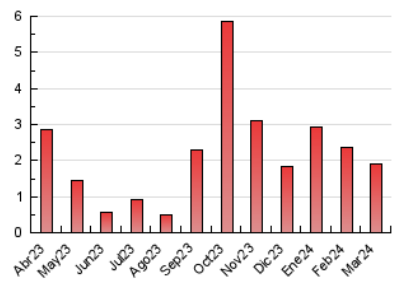

Páginas (x 1000)