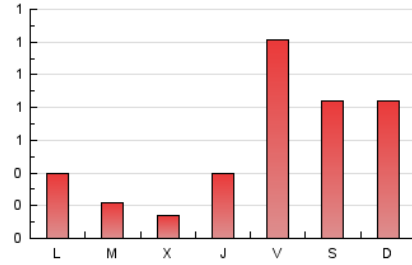

1. Cifras totales y promedios (Nacional e Internacional)

MES - AÑO	NAVEGADORES UNICOS	VISITAS	PAGINAS
Marzo - 2024	1.152	1.512	1.905
PROMEDIO DIARIO	45	49	61
PROMEDIO LUNES-VIERNES	39	42	51
PROMEDIO SABADO-DOMINGO	58	64	84
PAGINAS / VISITAS	1,26		
DURACION MEDIA VISITAS	0:01:25		
TIEMPO INTERACCIÓN MEDIO	0:01:06		

2. Secciones (Nacional e Internacional)

	PAGINAS	%
HOME	103	5.41 %
RESTO	1.802	94.59 %

3. Por día del mes (Nacional e Internacional)

Día	N. únicos	Visitas	Páginas	Día	N. únicos	Visitas	Páginas	Día	N. únicos	Visitas	Páginas
1	209	229	277	11	12	13	16	21	16	16	20
2	59	64	76	12	10	10	33	22	104	114	123
3	50	56	86	13	6	6	9	23	26	31	38
4	43	45	55	14	106	107	116	24	9	9	20
5	17	21	21	15	34	37	47	25	10	10	12
6	13	18	20	16	144	165	209	26	7	8	14
7	10	12	16	17	111	124	155	27	9	10	11
8	7	7	15	18	39	44	75	28	5	5	9
9	6	6	9	19	14	16	20	29	131	136	143
10	11	16	24	20	11	11	14	30	72	73	89
								31	89	93	133

4. Gráficas (Nacional e Internacional)

4.1 Por día de la semana (promedio)

N. únicos / Visitas (x 100)

Páginas (x 100)

4.2 Por franja horaria (promedio)

Visitas_ (x 1000)

Páginas (x 1000)

4.3 Por meses