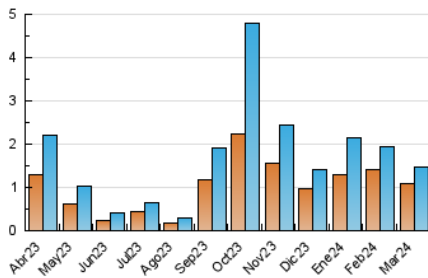

2. Secciones (Nacional)

	PAGINAS	%
HOME	97	5.32 %
RESTO	1.726	94.68 %

3. Por día del mes (Nacional)

Día	N. únicos	Visitas	Páginas	Día	N. únicos	Visitas	Páginas	Día	N. únicos	Visitas	Páginas
1	204	224	270	11	11	12	14	21	16	16	20
2	57	61	72	12	8	8	31	22	102	112	121
3	44	49	67	13	6	6	9	23	25	29	35
4	43	45	55	14	104	105	114	24	8	8	18
5	16	20	20	15	32	35	44	25	10	10	12
6	12	17	19	16	143	163	207	26	7	8	14
7	9	10	12	17	107	120	151	27	9	10	11
8	6	6	14	18	35	40	70	28	5	5	9
9	6	6	9	19	14	16	20	29	127	132	139
10	10	15	22	20	11	11	14	30	69	70	84
								31	84	87	126

4. Gráficas (Nacional)

4.1 Por día de la semana (promedio)

N. únicos / Visitas (x 100)

Páginas (x 100)

4.2 Por franja horaria (promedio)

Visitas_ (x 1000)

Páginas (x 1000)

4.3 Por meses

N. únicos / Visitas (x 1000)

Páginas (x 1000)

5. Observaciones

Este Medio Electrónico de Comunicación ha sido medido por la herramienta Google Analytics de Google (GA4)

6. Definiciones básicas (Para más información ver Normas Técnicas para el Control de los Medios Electrónicos de Comunicación)

Visita:

Una secuencia ininterrumpida de páginas servidas a un usuario válido. Si dicho usuario no realiza peticiones de páginas en un periodo de tiempo (30 min) la siguiente petición constituirá el inicio de una nueva visita.