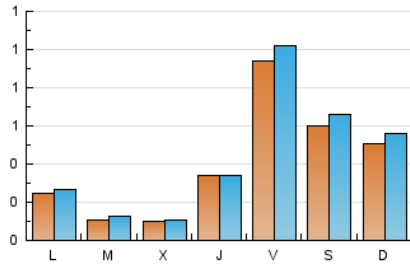

1. Cifras totales y promedios (Nacional)

MES - AÑO	NAVEGADORES UNICOS	VISITAS	PAGINAS
Marzo - 2024	1.079	1.456	1.823
PROMEDIO DIARIO	43	47	59
PROMEDIO LUNES-VIERNES	37	40	49
PROMEDIO SABADO-DOMINGO	55	61	79
PAGINAS / VISITAS	1,25		
DURACION MEDIA VISITAS	0:01:24		
TIEMPO INTERACCIÓN MEDIO	0:00:53		

2. Secciones (Nacional)

	PAGINAS	%
HOME	97	5.32 %
RESTO	1.726	94.68 %

3. Por día del mes (Nacional)

Día	N. únicos	Visitas	Páginas	Día	N. únicos	Visitas	Páginas	Día	N. únicos	Visitas	Páginas
1	204	224	270	11	11	12	14	21	16	16	20
2	57	61	72	12	8	8	31	22	102	112	121
3	44	49	67	13	6	6	9	23	25	29	35
4	43	45	55	14	104	105	114	24	8	8	18
5	16	20	20	15	32	35	44	25	10	10	12
6	12	17	19	16	143	163	207	26	7	8	14
7	9	10	12	17	107	120	151	27	9	10	11
8	6	6	14	18	35	40	70	28	5	5	9
9	6	6	9	19	14	16	20	29	127	132	139
10	10	15	22	20	11	11	14	30	69	70	84
								31	84	87	126

4. Gráficas (Nacional)

4.1 Por día de la semana (promedio)

N. únicos / Visitas (x 100)

Páginas (x 100)

4.2 Por franja horaria (promedio)

Visitas_ (x 1000)

Páginas (x 1000)

4.3 Por meses