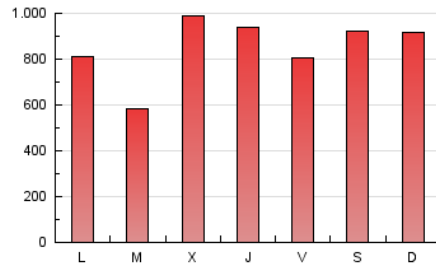

1. Cifras totales y promedios (Nacional)

MES - AÑO	NAVEGADORES UNICOS	VISITAS	PAGINAS
Noviembre - 2019	319.799	900.241	2.558.432
PROMEDIO DIARIO	23.280	30.008	85.281
PROMEDIO LUNES-VIERNES	23.268	30.072	82.434
PROMEDIO SABADO-DOMINGO	23.308	29.859	91.924
PAGINAS / VISITAS	2,84		
DURACION MEDIA VISITAS	0:02:03		
DURACION MEDIA PAGINAS	0:01:07		

2. Secciones (Nacional)

	PAGINAS	%
HOME	193.030	7.54 %
RESTO	2.365.402	92.46 %

3. Por día del mes (Nacional)

Día	N. únicos	Visitas	Páginas	Día	N. únicos	Visitas	Páginas	Día	N. únicos	Visitas	Páginas
1	22.559	29.504	99.366	11	27.775	35.702	87.719	21	34.533	45.533	161.815
2	21.622	27.286	88.899	12	20.727	26.284	53.312	22	23.485	30.127	72.800
3	21.706	27.952	71.989	13	28.641	37.283	88.190	23	19.645	24.522	52.779
4	24.893	32.625	67.143	14	22.204	28.455	63.653	24	19.065	24.047	67.965
5	18.587	24.110	52.149	15	23.206	29.531	109.163	25	23.033	29.714	82.104
6	18.530	23.259	116.013	16	23.041	29.125	199.544	26	24.840	31.656	77.358
7	22.879	30.651	90.686	17	22.110	28.669	126.856	27	20.178	26.171	61.173
8	25.185	32.445	71.066	18	25.076	31.576	86.856	28	21.622	28.510	60.164
9	27.135	33.330	66.082	19	18.134	23.218	51.122	29	17.832	22.773	49.939
10	40.168	53.780	100.268	20	24.701	32.386	129.329	30	15.276	20.017	52.930

4. Gráficas (Nacional)

4.1 Por día de la semana (promedio)

N. únicos / Visitas (x 100)

Páginas (x 100)

4.2 Por franja horaria (promedio)

Visitas (x 1000)

Páginas (x 1000)

4.3 Por meses