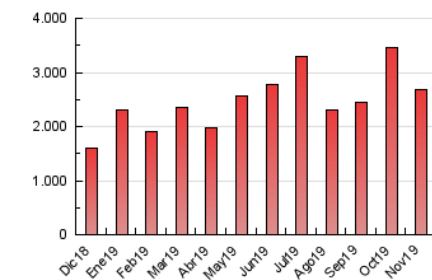

Páginas (x 1000)