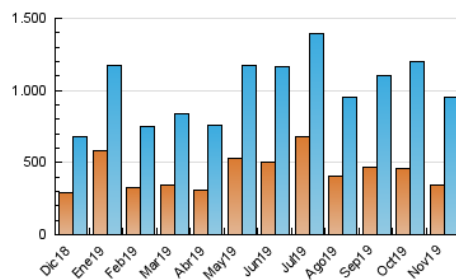

4.3 Por meses

N. únicos / Visitas (x 1000)