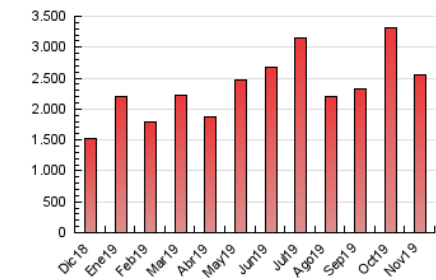

Páginas (x 1000)