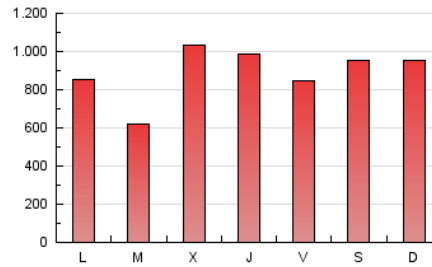

1. Cifras totales y promedios (Nacional e Internacional)

MES - AÑO	NAVEGADORES UNICOS	VISITAS	PAGINAS
Noviembre - 2019	345.471	951.096	2.675.514
PROMEDIO DIARIO	24.650	31.703	89.184
PROMEDIO LUNES-VIERNES	24.705	31.860	86.624
PROMEDIO SABADO-DOMINGO	24.522	31.338	95.156
PAGINAS / VISITAS	2,81		
DURACION MEDIA VISITAS	0:02:05		
DURACION MEDIA PAGINAS	0:01:09		

2. Secciones (Nacional e Internacional)

	PAGINAS	%
HOME	207.861	7.77 %
RESTO	2.467.653	92.23 %

3. Por día del mes (Nacional e Internacional)

Día	N. únicos	Visitas	Páginas	Día	N. únicos	Visitas	Páginas	Día	N. únicos	Visitas	Páginas
1	23.910	31.110	103.284	11	29.386	37.799	92.335	21	36.548	48.022	170.289
2	22.612	28.545	91.948	12	22.060	27.985	56.698	22	25.024	32.021	77.012
3	22.813	29.268	74.783	13	30.187	39.329	92.877	23	20.588	25.780	55.040
4	26.291	34.305	70.095	14	23.562	30.119	67.246	24	19.986	25.186	70.585
5	19.769	25.558	54.963	15	24.585	31.257	113.014	25	24.444	31.388	87.137
6	19.627	24.664	120.363	16	24.602	30.862	204.232	26	26.232	33.339	81.756
7	24.135	32.268	94.200	17	23.836	30.708	131.364	27	21.499	27.833	65.251
8	27.132	34.771	75.019	18	26.738	33.533	91.034	28	22.976	30.286	64.243
9	28.579	35.031	69.065	19	19.418	24.841	54.073	29	18.988	24.186	53.548
10	41.450	55.556	103.601	20	26.285	34.441	134.673	30	16.235	21.105	55.786

4. Gráficas (Nacional e Internacional)

4.1 Por día de la semana (promedio)

N. únicos / Visitas (x 100)

Páginas (x 100)

4.2 Por franja horaria (promedio)

Visitas (x 1000)

Páginas (x 1000)

4.3 Por meses