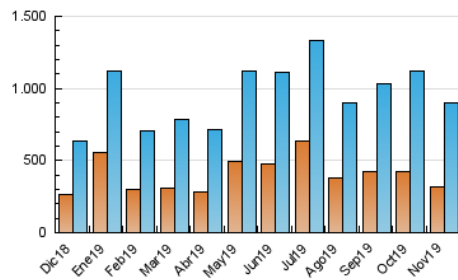

2. Secciones (Nacional)

	PAGINAS	%
HOME	193.030	7.54 %
RESTO	2.365.402	92.46 %

3. Por día del mes (Nacional)

Día	N. únicos	Visitas	Páginas	Día	N. únicos	Visitas	Páginas	Día	N. únicos	Visitas	Páginas
1	22.559	29.504	99.366	11	27.775	35.702	87.719	21	34.533	45.533	161.815
2	21.622	27.286	88.899	12	20.727	26.284	53.312	22	23.485	30.127	72.800
3	21.706	27.952	71.989	13	28.641	37.283	88.190	23	19.645	24.522	52.779
4	24.893	32.625	67.143	14	22.204	28.455	63.653	24	19.065	24.047	67.965
5	18.587	24.110	52.149	15	23.206	29.531	109.163	25	23.033	29.714	82.104
6	18.530	23.259	116.013	16	23.041	29.125	199.544	26	24.840	31.656	77.358
7	22.879	30.651	90.686	17	22.110	28.669	126.856	27	20.178	26.171	61.173
8	25.185	32.445	71.066	18	25.076	31.576	86.856	28	21.622	28.510	60.164
9	27.135	33.330	66.082	19	18.134	23.218	51.122	29	17.832	22.773	49.939
10	40.168	53.780	100.268	20	24.701	32.386	129.329	30	15.276	20.017	52.930

4. Gráficas (Nacional)

4.1 Por día de la semana (promedio)

N. únicos / Visitas (x 100)

Páginas (x 100)

4.2 Por franja horaria (promedio)

Visitas (x 1000)

Páginas (x 1000)

4.3 Por meses

N. únicos / Visitas (x 1000)

Páginas (x 1000)

5. Observaciones

Este Medio Electrónico de Comunicación ha sido medido por la herramienta Google Analytics de Google

6. Definiciones básicas (Para más información ver Normas Técnicas para el Control de los Medios Electrónicos de Comunicación)

Visita:

Una secuencia ininterrumpida de páginas servidas a un usuario válido. Si dicho usuario no realiza peticiones de páginas en un periodo de tiempo (30 min) la siguiente petición constituirá el inicio de una nueva visita.