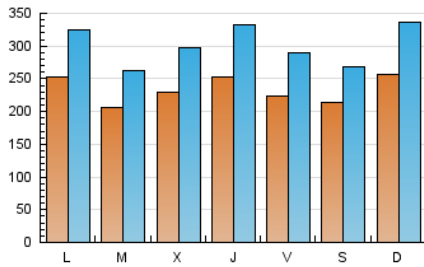

1. Cifras totales y promedios (Nacional)

MES - AÑO	NAVEGADORES UNICOS	VISITAS	PAGINAS
Noviembre - 2019	319.799	900.241	2.558.432
PROMEDIO DIARIO	23.280	30.008	85.281
PROMEDIO LUNES-VIERNES	23.268	30.072	82.434
PROMEDIO SABADO-DOMINGO	23.308	29.859	91.924
PAGINAS / VISITAS	2,84		
DURACION MEDIA VISITAS	0:02:03		
DURACION MEDIA PAGINAS	0:01:07		

2. Secciones (Nacional)

	PAGINAS	%
HOME	193.030	7.54 %
RESTO	2.365.402	92.46 %

3. Por día del mes (Nacional)

Día	N. únicos	Visitas	Páginas	Día	N. únicos	Visitas	Páginas	Día	N. únicos	Visitas	Páginas
1	22.559	29.504	99.366	11	27.775	35.702	87.719	21	34.533	45.533	161.815
2	21.622	27.286	88.899	12	20.727	26.284	53.312	22	23.485	30.127	72.800
3	21.706	27.952	71.989	13	28.641	37.283	88.190	23	19.645	24.522	52.779
4	24.893	32.625	67.143	14	22.204	28.455	63.653	24	19.065	24.047	67.965
5	18.587	24.110	52.149	15	23.206	29.531	109.163	25	23.033	29.714	82.104
6	18.530	23.259	116.013	16	23.041	29.125	199.544	26	24.840	31.656	77.358
7	22.879	30.651	90.686	17	22.110	28.669	126.856	27	20.178	26.171	61.173
8	25.185	32.445	71.066	18	25.076	31.576	86.856	28	21.622	28.510	60.164
9	27.135	33.330	66.082	19	18.134	23.218	51.122	29	17.832	22.773	49.939
10	40.168	53.780	100.268	20	24.701	32.386	129.329	30	15.276	20.017	52.930

4. Gráficas (Nacional)

4.1 Por día de la semana (promedio)

N. únicos / Visitas (x 100)

Páginas (x 100)

4.2 Por franja horaria (promedio)

Visitas (x 1000)

Páginas (x 1000)

4.3 Por meses