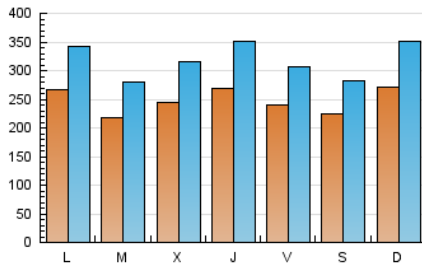

1. Cifras totales y promedios (Nacional e Internacional)

MES - AÑO	NAVEGADORES UNICOS	VISITAS	PAGINAS
Noviembre - 2019	345.471	951.096	2.675.514
PROMEDIO DIARIO	24.650	31.703	89.184
PROMEDIO LUNES-VIERNES	24.705	31.860	86.624
PROMEDIO SABADO-DOMINGO	24.522	31.338	95.156
PAGINAS / VISITAS	2,81		
DURACION MEDIA VISITAS	0:02:05		
DURACION MEDIA PAGINAS	0:01:09		

2. Secciones (Nacional e Internacional)

	PAGINAS	%
HOME	207.861	7.77 %
RESTO	2.467.653	92.23 %

3. Por día del mes (Nacional e Internacional)

Día	N. únicos	Visitas	Páginas	Día	N. únicos	Visitas	Páginas	Día	N. únicos	Visitas	Páginas
1	23.910	31.110	103.284	11	29.386	37.799	92.335	21	36.548	48.022	170.289
2	22.612	28.545	91.948	12	22.060	27.985	56.698	22	25.024	32.021	77.012
3	22.813	29.268	74.783	13	30.187	39.329	92.877	23	20.588	25.780	55.040
4	26.291	34.305	70.095	14	23.562	30.119	67.246	24	19.986	25.186	70.585
5	19.769	25.558	54.963	15	24.585	31.257	113.014	25	24.444	31.388	87.137
6	19.627	24.664	120.363	16	24.602	30.862	204.232	26	26.232	33.339	81.756
7	24.135	32.268	94.200	17	23.836	30.708	131.364	27	21.499	27.833	65.251
8	27.132	34.771	75.019	18	26.738	33.533	91.034	28	22.976	30.286	64.243
9	28.579	35.031	69.065	19	19.418	24.841	54.073	29	18.988	24.186	53.548
10	41.450	55.556	103.601	20	26.285	34.441	134.673	30	16.235	21.105	55.786

4. Gráficas (Nacional e Internacional)

4.1 Por día de la semana (promedio)

N. únicos / Visitas (x 100)

Páginas (x 100)

4.2 Por franja horaria (promedio)

Visitas (x 1000)

Páginas (x 1000)

4.3 Por meses