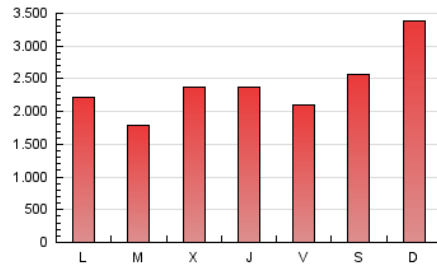

### 1. Cifras totales y promedios (Nacional e Internacional)

MES - AÑO	NAVEGADORES UNICOS	VISITAS	PAGINAS
Junio - 2026	955.473	2.018.882	7.121.938
<b>PROMEDIO DIARIO</b>	<b>53.869</b>	<b>67.630</b>	<b>237.410</b>
<b>PROMEDIO LUNES-VIERNES</b>	51.899	65.642	215.768
<b>PROMEDIO SABADO-DOMINGO</b>	59.286	73.096	296.927
<b>PAGINAS / VISITAS</b>	3,51		
<b>DURACION MEDIA VISITAS</b>	0:02:38		
<b>TIEMPO INTERACCIÓN MEDIO</b>	0:01:10		

### 3. Por día del mes (Nacional e Internacional)

Día	N. únicos	Visitas	Páginas	Día	N. únicos	Visitas	Páginas	Día	N. únicos	Visitas	Páginas
<b>1</b>	72.738	85.767	198.005	<b>11</b>	57.809	75.489	137.636	<b>21</b>	42.081	54.034	480.052
<b>2</b>	58.727	70.539	147.543	<b>12</b>	74.696	88.411	151.599	<b>22</b>	36.637	48.158	462.296
<b>3</b>	44.409	56.602	148.677	<b>13</b>	131.629	152.253	220.531	<b>23</b>	44.742	59.523	402.780
<b>4</b>	65.548	79.161	143.071	<b>14</b>	73.128	85.733	287.144	<b>24</b>	47.555	61.425	507.403
<b>5</b>	59.507	73.333	162.569	<b>15</b>	48.294	63.546	132.558	<b>25</b>	45.417	60.372	531.584
<b>6</b>	45.811	59.044	168.213	<b>16</b>	52.391	67.333	136.473	<b>26</b>	37.485	48.583	380.064
<b>7</b>	52.287	66.722	222.818	<b>17</b>	81.864	99.134	165.123	<b>27</b>	38.528	50.106	453.433
<b>8</b>	50.446	64.193	179.861	<b>18</b>	57.373	72.155	139.501	<b>28</b>	46.013	58.807	360.138
<b>9</b>	43.652	54.951	112.119	<b>19</b>	44.810	58.942	149.305	<b>29</b>	39.770	53.633	138.396
<b>10</b>	42.553	55.337	129.363	<b>20</b>	44.812	58.067	183.083	<b>30</b>	35.345	47.535	90.976

4. Gráficas (Nacional e Internacional)

4.1 Por día de la semana (promedio)

N. únicos / Visitas (x 100)

Páginas (x 100)

4.2 Por franja horaria (promedio)

Visitas\_ (x 1000)

Páginas (x 1000)

4.3 Por meses