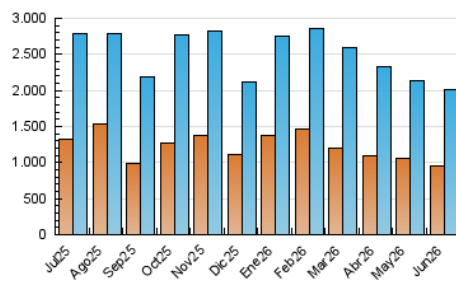

### 1. Cifras totales y promedios (Nacional e Internacional)

MES - AÑO	NAVEGADORES UNICOS	VISITAS	PAGINAS
Junio - 2026	955.473	2.018.882	7.121.938
<b>PROMEDIO DIARIO</b>	<b>53.869</b>	<b>67.630</b>	<b>237.410</b>
<b>PROMEDIO LUNES-VIERNES</b>	51.899	65.642	215.768
<b>PROMEDIO SABADO-DOMINGO</b>	59.286	73.096	296.927
<b>PAGINAS / VISITAS</b>	3,51		
<b>DURACION MEDIA VISITAS</b>	0:02:38		
<b>TIEMPO INTERACCIÓN MEDIO</b>	0:01:10		

### 3. Por día del mes (Nacional e Internacional)

Día	N. únicos	Visitas	Páginas	Día	N. únicos	Visitas	Páginas	Día	N. únicos	Visitas	Páginas
<b>1</b>	72.738	85.767	198.005	<b>11</b>	57.809	75.489	137.636	<b>21</b>	42.081	54.034	480.052
<b>2</b>	58.727	70.539	147.543	<b>12</b>	74.696	88.411	151.599	<b>22</b>	36.637	48.158	462.296
<b>3</b>	44.409	56.602	148.677	<b>13</b>	131.629	152.253	220.531	<b>23</b>	44.742	59.523	402.780
<b>4</b>	65.548	79.161	143.071	<b>14</b>	73.128	85.733	287.144	<b>24</b>	47.555	61.425	507.403
<b>5</b>	59.507	73.333	162.569	<b>15</b>	48.294	63.546	132.558	<b>25</b>	45.417	60.372	531.584
<b>6</b>	45.811	59.044	168.213	<b>16</b>	52.391	67.333	136.473	<b>26</b>	37.485	48.583	380.064
<b>7</b>	52.287	66.722	222.818	<b>17</b>	81.864	99.134	165.123	<b>27</b>	38.528	50.106	453.433
<b>8</b>	50.446	64.193	179.861	<b>18</b>	57.373	72.155	139.501	<b>28</b>	46.013	58.807	360.138
<b>9</b>	43.652	54.951	112.119	<b>19</b>	44.810	58.942	149.305	<b>29</b>	39.770	53.633	138.396
<b>10</b>	42.553	55.337	129.363	<b>20</b>	44.812	58.067	183.083	<b>30</b>	35.345	47.535	90.976

4. Gráficas (Nacional e Internacional)

4.1 Por día de la semana (promedio)

N. únicos / Visitas (x 100)

Páginas (x 100)

4.2 Por franja horaria (promedio)

Visitas\_ (x 1000)

Páginas (x 1000)

4.3 Por meses

N. únicos / Visitas (x 1000)

Páginas (x 1000)