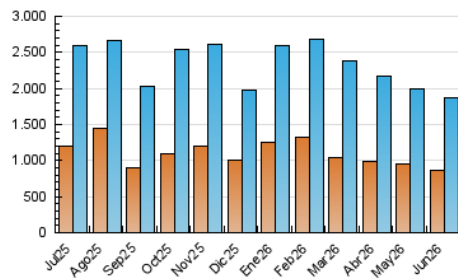

### 4.1 Por día de la semana (promedio)

N. únicos / Visitas (x 100)

Páginas (x 100)

### 4.2 Por franja horaria (promedio)

Visitas\_ (x 1000)

Páginas (x 1000)

### 4.3 Por meses

N. únicos / Visitas (x 1000)

Páginas (x 1000)

## 5. Observaciones

Este Medio Electrónico de Comunicación ha sido medido por la herramienta Google Analytics de Google (GA4).