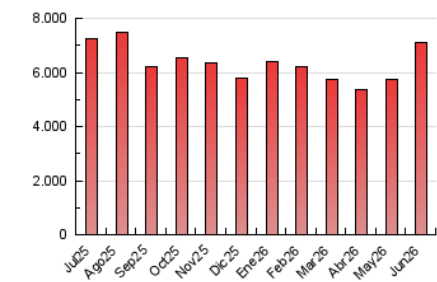

### 1. Cifras totales y promedios (Nacional e Internacional)

MES - AÑO	NAVEGADORES UNICOS	VISITAS	PAGINAS
Junio - 2026	955.473	2.018.882	7.121.938
<b>PROMEDIO DIARIO</b>	<b>53.869</b>	<b>67.630</b>	<b>237.410</b>
<b>PROMEDIO LUNES-VIERNES</b>	51.899	65.642	215.768
<b>PROMEDIO SABADO-DOMINGO</b>	59.286	73.096	296.927
<b>PAGINAS / VISITAS</b>	3,51		
<b>DURACION MEDIA VISITAS</b>	0:02:38		
<b>TIEMPO INTERACCIÓN MEDIO</b>	0:01:10		

### 3. Por día del mes (Nacional e Internacional)

Día	N. únicos	Visitas	Páginas	Día	N. únicos	Visitas	Páginas	Día	N. únicos	Visitas	Páginas
<b>1</b>	72.738	85.767	198.005	<b>11</b>	57.809	75.489	137.636	<b>21</b>	42.081	54.034	480.052
<b>2</b>	58.727	70.539	147.543	<b>12</b>	74.696	88.411	151.599	<b>22</b>	36.637	48.158	462.296
<b>3</b>	44.409	56.602	148.677	<b>13</b>	131.629	152.253	220.531	<b>23</b>	44.742	59.523	402.780
<b>4</b>	65.548	79.161	143.071	<b>14</b>	73.128	85.733	287.144	<b>24</b>	47.555	61.425	507.403
<b>5</b>	59.507	73.333	162.569	<b>15</b>	48.294	63.546	132.558	<b>25</b>	45.417	60.372	531.584
<b>6</b>	45.811	59.044	168.213	<b>16</b>	52.391	67.333	136.473	<b>26</b>	37.485	48.583	380.064
<b>7</b>	52.287	66.722	222.818	<b>17</b>	81.864	99.134	165.123	<b>27</b>	38.528	50.106	453.433
<b>8</b>	50.446	64.193	179.861	<b>18</b>	57.373	72.155	139.501	<b>28</b>	46.013	58.807	360.138
<b>9</b>	43.652	54.951	112.119	<b>19</b>	44.810	58.942	149.305	<b>29</b>	39.770	53.633	138.396
<b>10</b>	42.553	55.337	129.363	<b>20</b>	44.812	58.067	183.083	<b>30</b>	35.345	47.535	90.976

4. Gráficas (Nacional e Internacional)

4.1 Por día de la semana (promedio)

N. únicos / Visitas (x 100)

Páginas (x 100)

4.2 Por franja horaria (promedio)

Visitas\_ (x 1000)

Páginas (x 1000)

4.3 Por meses

N. únicos / Visitas (x 1000)

Páginas (x 1000)