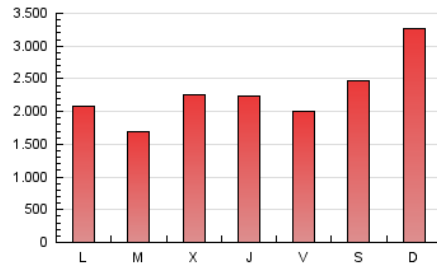

#### 1. Cifras totales y promedios (Nacional)

MES - AÑO	NAVEGADORES UNICOS	VISITAS	PAGINAS
Junio - 2026	856.254	1.878.475	6.790.978
<b>PROMEDIO DIARIO</b>	<b>49.746</b>	<b>62.982</b>	<b>225.975</b>
<b>PROMEDIO LUNES-VIERNES</b>	47.591	60.788	203.706
<b>PROMEDIO SABADO-DOMINGO</b>	55.673	69.014	287.216
<b>PAGINAS / VISITAS</b>	3,59		
<b>DURACION MEDIA VISITAS</b>	0:02:36		
<b>TIEMPO INTERACCIÓN MEDIO</b>	0:01:14		

#### 2. Secciones (Nacional)

	PAGINAS	%
<b>HOME</b>	567.282	8.37 %
<b>RESTO</b>	6.211.966	91.63 %

#### 3. Por día del mes (Nacional)

Día	N. únicos	Visitas	Páginas	Día	N. únicos	Visitas	Páginas	Día	N. únicos	Visitas	Páginas
<b>1</b>	61.403	74.726	177.274	<b>11</b>	54.298	71.581	129.842	<b>21</b>	39.263	50.910	466.556
<b>2</b>	53.925	65.259	137.938	<b>12</b>	71.166	84.934	144.638	<b>22</b>	33.210	44.401	439.422
<b>3</b>	40.598	52.547	141.000	<b>13</b>	127.412	147.290	213.448	<b>23</b>	41.442	55.027	387.574
<b>4</b>	61.416	74.859	135.050	<b>14</b>	67.363	80.504	275.967	<b>24</b>	43.890	58.048	487.124
<b>5</b>	54.302	67.318	152.684	<b>15</b>	42.885	57.260	123.699	<b>25</b>	41.111	55.122	497.988
<b>6</b>	41.988	55.247	160.267	<b>16</b>	47.820	61.834	127.346	<b>26</b>	34.611	44.684	366.397
<b>7</b>	49.220	62.580	213.768	<b>17</b>	77.316	94.057	155.707	<b>27</b>	35.722	46.795	442.077
<b>8</b>	46.350	59.703	169.671	<b>18</b>	52.650	66.806	129.138	<b>28</b>	42.876	55.086	350.206
<b>9</b>	39.971	50.665	104.635	<b>19</b>	40.567	53.851	139.522	<b>29</b>	36.573	50.103	129.272
<b>10</b>	39.086	50.662	122.074	<b>20</b>	41.538	53.700	175.438	<b>30</b>	32.409	43.889	83.526

### 4.1 Por día de la semana (promedio)

N. únicos / Visitas (x 100)

Páginas (x 100)