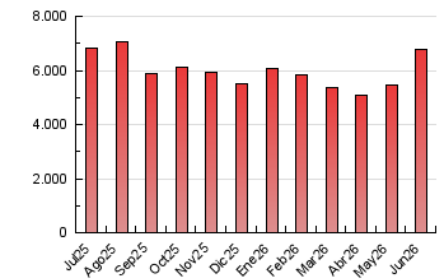

### 4.1 Por día de la semana (promedio)

N. únicos / Visitas (x 100)

Páginas (x 100)

### 4.2 Por franja horaria (promedio)

Visitas\_ (x 1000)

Páginas (x 1000)

### 4.3 Por meses

N. únicos / Visitas (x 1000)

Páginas (x 1000)