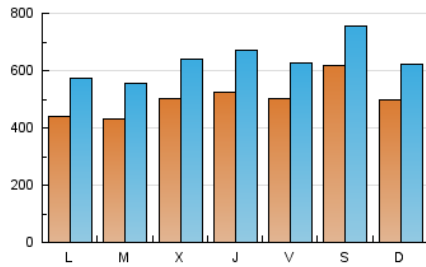

4. Gráficas (Nacional)

4.1 Por día de la semana (promedio)

N. únicos / Visitas (x 100)