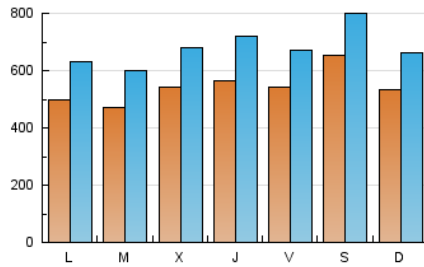

4. Gráficas (Nacional e Internacional)

4.1 Por día de la semana (promedio)

N. únicos / Visitas (x 100)