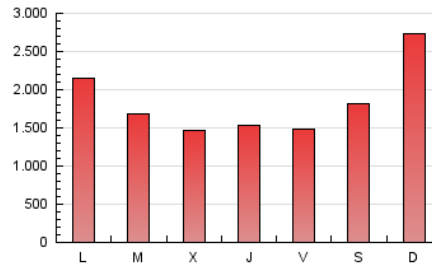

### 1. Cifras totales y promedios (Nacional e Internacional)

MES - AÑO	NAVEGADORES UNICOS	VISITAS	PAGINAS
Mayo - 2026	1.066.108	2.142.983	5.758.026
<b>PROMEDIO DIARIO</b>	<b>54.763</b>	<b>68.258</b>	<b>185.743</b>
<b>PROMEDIO LUNES-VIERNES</b>	50.207	62.810	165.724
<b>PROMEDIO SABADO-DOMINGO</b>	64.331	79.700	227.782
<b>PAGINAS / VISITAS</b>	2,72		
<b>DURACION MEDIA VISITAS</b>	0:02:33		
<b>TIEMPO INTERACCIÓN MEDIO</b>	0:01:04		

### 3. Por día del mes (Nacional e Internacional)

Día	N. únicos	Visitas	Páginas	Día	N. únicos	Visitas	Páginas	Día	N. únicos	Visitas	Páginas
1	42.380	53.833	171.482	11	76.680	91.170	359.937	21	53.359	67.351	120.757
2	49.334	63.833	225.171	12	117.752	137.566	299.543	22	64.034	77.286	149.785
3	77.089	93.305	196.834	13	57.803	70.977	233.770	23	45.014	58.837	150.960
4	47.400	59.798	135.056	14	36.511	45.241	266.592	24	46.727	60.098	133.629
5	31.112	41.073	93.077	15	33.676	43.477	207.431	25	58.226	73.107	154.514
6	46.646	58.111	103.909	16	33.187	43.465	174.268	26	49.164	62.711	151.959
7	44.017	57.539	125.898	17	47.141	67.888	389.845	27	40.644	52.955	151.480
8	34.655	45.529	106.123	18	48.765	62.525	212.649	28	34.487	44.742	97.649
9	41.625	53.283	128.611	19	42.612	54.359	130.633	29	54.540	68.875	109.721
10	42.981	57.153	358.293	20	39.879	50.775	98.237	30	137.600	158.336	232.801
								31	122.610	140.797	287.412

4. Gráficas (Nacional e Internacional)

4.1 Por día de la semana (promedio)

N. únicos / Visitas (x 100)

Páginas (x 100)

4.2 Por franja horaria (promedio)

Visitas\_ (x 1000)

Páginas (x 1000)

4.3 Por meses