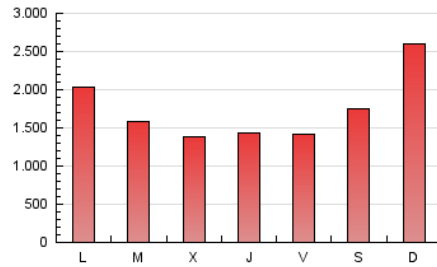

Páginas (x 100)