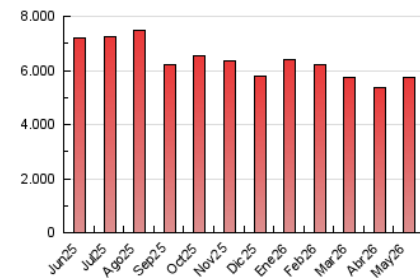

### 1. Cifras totales y promedios (Nacional e Internacional)

MES - AÑO	NAVEGADORES UNICOS	VISITAS	PAGINAS
Mayo - 2026	1.066.108	2.142.983	5.758.026
<b>PROMEDIO DIARIO</b>	<b>54.763</b>	<b>68.258</b>	<b>185.743</b>
<b>PROMEDIO LUNES-VIERNES</b>	50.207	62.810	165.724
<b>PROMEDIO SABADO-DOMINGO</b>	64.331	79.700	227.782
<b>PAGINAS / VISITAS</b>	2,72		
<b>DURACION MEDIA VISITAS</b>	0:02:33		
<b>TIEMPO INTERACCIÓN MEDIO</b>	0:01:04		

### 3. Por día del mes (Nacional e Internacional)

Día	N. únicos	Visitas	Páginas	Día	N. únicos	Visitas	Páginas	Día	N. únicos	Visitas	Páginas
1	42.380	53.833	171.482	11	76.680	91.170	359.937	21	53.359	67.351	120.757
2	49.334	63.833	225.171	12	117.752	137.566	299.543	22	64.034	77.286	149.785
3	77.089	93.305	196.834	13	57.803	70.977	233.770	23	45.014	58.837	150.960
4	47.400	59.798	135.056	14	36.511	45.241	266.592	24	46.727	60.098	133.629
5	31.112	41.073	93.077	15	33.676	43.477	207.431	25	58.226	73.107	154.514
6	46.646	58.111	103.909	16	33.187	43.465	174.268	26	49.164	62.711	151.959
7	44.017	57.539	125.898	17	47.141	67.888	389.845	27	40.644	52.955	151.480
8	34.655	45.529	106.123	18	48.765	62.525	212.649	28	34.487	44.742	97.649
9	41.625	53.283	128.611	19	42.612	54.359	130.633	29	54.540	68.875	109.721
10	42.981	57.153	358.293	20	39.879	50.775	98.237	30	137.600	158.336	232.801
								31	122.610	140.797	287.412

4. Gráficas (Nacional e Internacional)

4.1 Por día de la semana (promedio)

N. únicos / Visitas (x 100)

Páginas (x 100)

4.2 Por franja horaria (promedio)

Visitas\_ (x 1000)

Páginas (x 1000)

4.3 Por meses

N. únicos / Visitas (x 1000)

Páginas (x 1000)