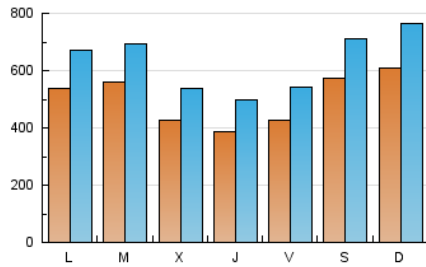

4. Gráficas (Nacional)

4.1 Por día de la semana (promedio)

N. únicos / Visitas (x 100)