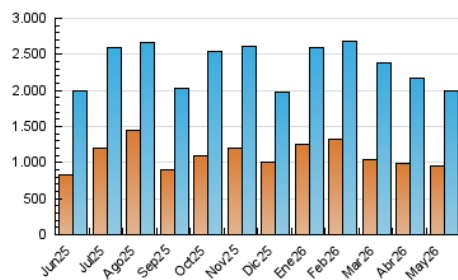

##### 4.1 Por día de la semana (promedio)

N. únicos / Visitas (x 100)

Páginas (x 100)

##### 4.2 Por franja horaria (promedio)

Visitas\_ (x 1000)

Páginas (x 1000)

##### 4.3 Por meses

N. únicos / Visitas (x 1000)

Páginas (x 1000)

## 5. Observaciones

Este Medio Electrónico de Comunicación ha sido medido por la herramienta Google Analytics de Google (GA4).