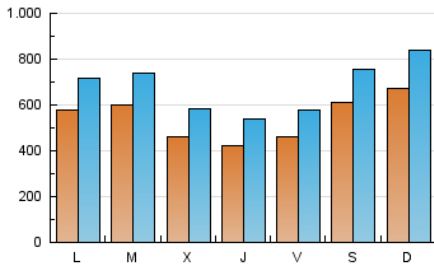

4. Gráficas (Nacional e Internacional)

4.1 Por día de la semana (promedio)

N. únicos / Visitas (x 100)