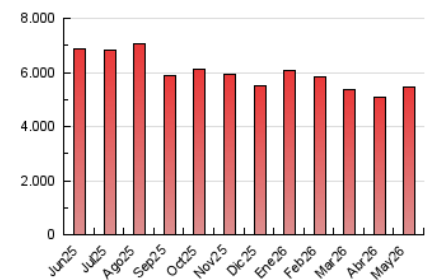

#### 3. Por día del mes (Nacional)

Día	N. únicos	Visitas	Páginas	Día	N. únicos	Visitas	Páginas	Día	N. únicos	Visitas	Páginas
<b>1</b>	39.894	50.974	163.968	<b>11</b>	72.081	84.991	341.746	<b>21</b>	49.689	63.152	113.155
<b>2</b>	46.776	60.308	217.306	<b>12</b>	109.745	130.714	281.086	<b>22</b>	60.210	72.799	140.889
<b>3</b>	73.214	88.983	187.890	<b>13</b>	52.947	65.132	220.804	<b>23</b>	42.129	55.753	144.985
<b>4</b>	44.315	56.715	128.138	<b>14</b>	32.868	41.357	253.595	<b>24</b>	43.433	56.415	127.080
<b>5</b>	28.713	38.169	86.826	<b>15</b>	30.880	40.382	198.652	<b>25</b>	53.087	68.002	145.866
<b>6</b>	43.086	53.951	97.072	<b>16</b>	30.632	40.341	165.967	<b>26</b>	45.420	58.016	143.516
<b>7</b>	40.758	53.730	117.864	<b>17</b>	43.984	63.295	379.232	<b>27</b>	37.166	48.961	144.439
<b>8</b>	31.883	42.486	99.815	<b>18</b>	45.069	58.011	200.476	<b>28</b>	31.425	41.389	90.670
<b>9</b>	38.369	49.395	121.488	<b>19</b>	39.787	51.061	122.700	<b>29</b>	50.648	64.152	103.034
<b>10</b>	39.149	52.870	346.418	<b>20</b>	36.935	47.137	92.080	<b>30</b>	129.680	149.293	221.498
								<b>31</b>	103.920	120.098	259.639

##### 4.1 Por día de la semana (promedio)

N. únicos / Visitas (x 100)

Páginas (x 100)

##### 4.2 Por franja horaria (promedio)

Visitas\_ (x 1000)

Páginas (x 1000)

##### 4.3 Por meses

N. únicos / Visitas (x 1000)

Páginas (x 1000)