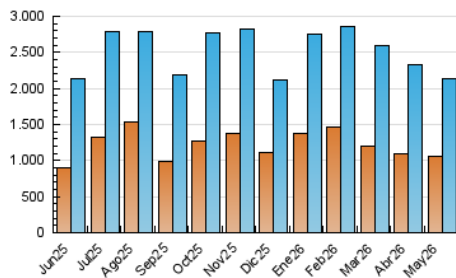

### 3. Por día del mes (Nacional e Internacional)

Día	N. únicos	Visitas	Páginas	Día	N. únicos	Visitas	Páginas	Día	N. únicos	Visitas	Páginas
1	42.380	53.833	171.482	11	76.680	91.170	359.937	21	53.359	67.351	120.757
2	49.334	63.833	225.171	12	117.752	137.566	299.543	22	64.034	77.286	149.785
3	77.089	93.305	196.834	13	57.803	70.977	233.770	23	45.014	58.837	150.960
4	47.400	59.798	135.056	14	36.511	45.241	266.592	24	46.727	60.098	133.629
5	31.112	41.073	93.077	15	33.676	43.477	207.431	25	58.226	73.107	154.514
6	46.646	58.111	103.909	16	33.187	43.465	174.268	26	49.164	62.711	151.959
7	44.017	57.539	125.898	17	47.141	67.888	389.845	27	40.644	52.955	151.480
8	34.655	45.529	106.123	18	48.765	62.525	212.649	28	34.487	44.742	97.649
9	41.625	53.283	128.611	19	42.612	54.359	130.633	29	54.540	68.875	109.721
10	42.981	57.153	358.293	20	39.879	50.775	98.237	30	137.600	158.336	232.801
								31	122.610	140.797	287.412

4. Gráficas (Nacional e Internacional)

4.1 Por día de la semana (promedio)

N. únicos / Visitas (x 100)

Páginas (x 100)

4.2 Por franja horaria (promedio)

Visitas\_ (x 1000)

Páginas (x 1000)

4.3 Por meses

N. únicos / Visitas (x 1000)

Páginas (x 1000)