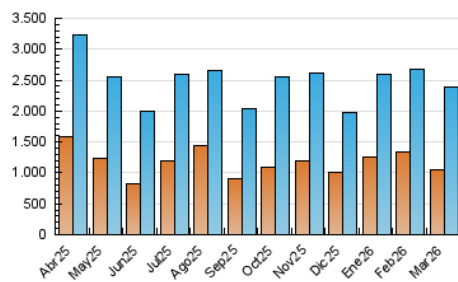

### 4.1 Por día de la semana (promedio)

N. únicos / Visitas (x 100)

Páginas (x 100)

### 4.2 Por franja horaria (promedio)

Visitas\_ (x 1000)

Páginas (x 1000)

### 4.3 Por meses

N. únicos / Visitas (x 1000)

Páginas (x 1000)