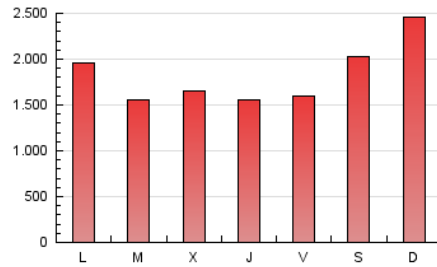

### 1. Cifras totales y promedios (Nacional e Internacional)

MES - AÑO	NAVEGADORES UNICOS	VISITAS	PAGINAS
Marzo - 2026	1.199.199	2.588.457	5.738.099
<b>PROMEDIO DIARIO</b>	<b>70.721</b>	<b>85.232</b>	<b>184.383</b>
<b>PROMEDIO LUNES-VIERNES</b>	67.051	81.715	167.230
<b>PROMEDIO SABADO-DOMINGO</b>	79.692	93.832	226.314
<b>PAGINAS / VISITAS</b>	2,16		
<b>DURACION MEDIA VISITAS</b>	0:02:24		
<b>TIEMPO INTERACCIÓN MEDIO</b>	0:01:01		

### 3. Por día del mes (Nacional e Internacional)

Día	N. únicos	Visitas	Páginas	Día	N. únicos	Visitas	Páginas	Día	N. únicos	Visitas	Páginas
<b>1</b>	54.338	68.902	208.987	<b>11</b>	66.402	79.541	165.611	<b>21</b>	54.815	62.694	115.668
<b>2</b>	46.538	59.672	157.534	<b>12</b>	46.957	56.689	134.494	<b>22</b>	132.281	147.294	293.648
<b>3</b>	43.375	57.542	117.609	<b>13</b>	76.788	91.450	150.225	<b>23</b>	69.584	80.766	172.475
<b>4</b>	154.798	187.258	253.164	<b>14</b>	104.132	118.969	255.947	<b>24</b>	62.665	74.730	143.497
<b>5</b>	130.744	156.957	220.127	<b>15</b>	64.365	75.325	212.377	<b>25</b>	41.025	51.502	107.738
<b>6</b>	103.550	130.186	219.602	<b>16</b>	67.066	81.160	179.690	<b>26</b>	33.935	45.469	113.546
<b>7</b>	95.361	116.206	258.215	<b>17</b>	85.278	100.930	157.210	<b>27</b>	46.525	57.562	150.254
<b>8</b>	108.379	130.780	311.727	<b>18</b>	62.315	75.625	136.572	<b>28</b>	53.029	62.384	180.007
<b>9</b>	82.714	96.065	195.712	<b>19</b>	49.711	59.398	154.918	<b>29</b>	50.531	61.930	200.248
<b>10</b>	55.618	67.980	134.445	<b>20</b>	39.816	50.243	117.887	<b>30</b>	60.606	75.111	273.000
								<b>31</b>	49.119	61.886	223.746

4. Gráficas (Nacional e Internacional)

4.1 Por día de la semana (promedio)

N. únicos / Visitas (x 100)

Páginas (x 100)

4.2 Por franja horaria (promedio)

Visitas\_ (x 1000)

Páginas (x 1000)

4.3 Por meses