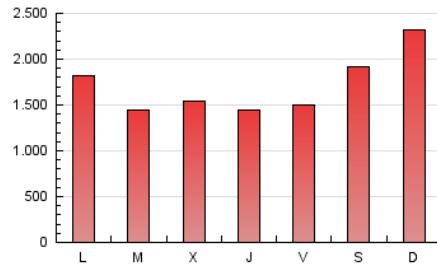

Páginas (x 100)