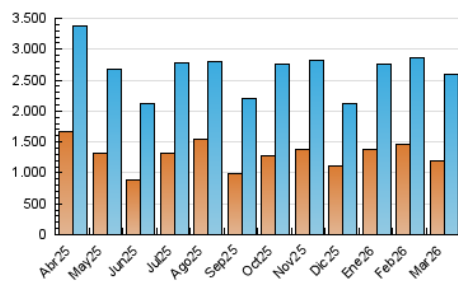

### 3. Por día del mes (Nacional e Internacional)

Día	N. únicos	Visitas	Páginas	Día	N. únicos	Visitas	Páginas	Día	N. únicos	Visitas	Páginas
<b>1</b>	54.338	68.902	208.987	<b>11</b>	66.402	79.541	165.611	<b>21</b>	54.815	62.694	115.668
<b>2</b>	46.538	59.672	157.534	<b>12</b>	46.957	56.689	134.494	<b>22</b>	132.281	147.294	293.648
<b>3</b>	43.375	57.542	117.609	<b>13</b>	76.788	91.450	150.225	<b>23</b>	69.584	80.766	172.475
<b>4</b>	154.798	187.258	253.164	<b>14</b>	104.132	118.969	255.947	<b>24</b>	62.665	74.730	143.497
<b>5</b>	130.744	156.957	220.127	<b>15</b>	64.365	75.325	212.377	<b>25</b>	41.025	51.502	107.738
<b>6</b>	103.550	130.186	219.602	<b>16</b>	67.066	81.160	179.690	<b>26</b>	33.935	45.469	113.546
<b>7</b>	95.361	116.206	258.215	<b>17</b>	85.278	100.930	157.210	<b>27</b>	46.525	57.562	150.254
<b>8</b>	108.379	130.780	311.727	<b>18</b>	62.315	75.625	136.572	<b>28</b>	53.029	62.384	180.007
<b>9</b>	82.714	96.065	195.712	<b>19</b>	49.711	59.398	154.918	<b>29</b>	50.531	61.930	200.248
<b>10</b>	55.618	67.980	134.445	<b>20</b>	39.816	50.243	117.887	<b>30</b>	60.606	75.111	273.000
								<b>31</b>	49.119	61.886	223.746

4. Gráficas (Nacional e Internacional)

4.1 Por día de la semana (promedio)

N. únicos / Visitas (x 100)

Páginas (x 100)

4.2 Por franja horaria (promedio)

Visitas\_ (x 1000)

Páginas (x 1000)

4.3 Por meses

N. únicos / Visitas (x 1000)

Páginas (x 1000)

### Duración Visita:

Tiempo en segundos de todas las visitas de dos o más páginas vistas, dividido por el número total de visitas de dos o más páginas vistas.