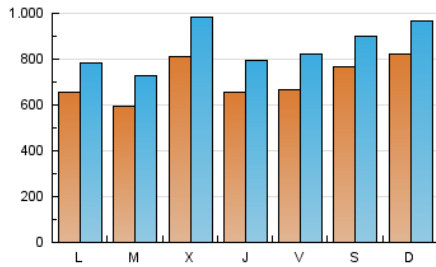

4. Gráficas (Nacional e Internacional)

4.1 Por día de la semana (promedio)

N. únicos / Visitas (x 100)