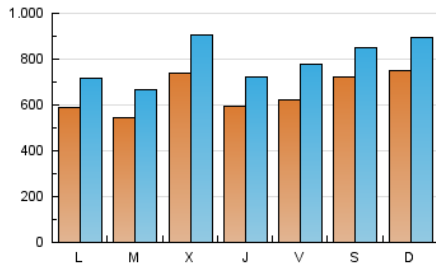

4. Gráficas (Nacional)

4.1 Por día de la semana (promedio)

N. únicos / Visitas (x 100)