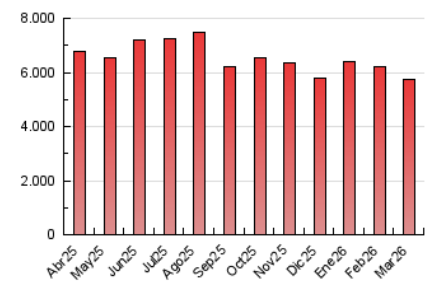

### 3. Por día del mes (Nacional e Internacional)

Día	N. únicos	Visitas	Páginas	Día	N. únicos	Visitas	Páginas	Día	N. únicos	Visitas	Páginas
<b>1</b>	54.338	68.902	208.987	<b>11</b>	66.402	79.541	165.611	<b>21</b>	54.815	62.694	115.668
<b>2</b>	46.538	59.672	157.534	<b>12</b>	46.957	56.689	134.494	<b>22</b>	132.281	147.294	293.648
<b>3</b>	43.375	57.542	117.609	<b>13</b>	76.788	91.450	150.225	<b>23</b>	69.584	80.766	172.475
<b>4</b>	154.798	187.258	253.164	<b>14</b>	104.132	118.969	255.947	<b>24</b>	62.665	74.730	143.497
<b>5</b>	130.744	156.957	220.127	<b>15</b>	64.365	75.325	212.377	<b>25</b>	41.025	51.502	107.738
<b>6</b>	103.550	130.186	219.602	<b>16</b>	67.066	81.160	179.690	<b>26</b>	33.935	45.469	113.546
<b>7</b>	95.361	116.206	258.215	<b>17</b>	85.278	100.930	157.210	<b>27</b>	46.525	57.562	150.254
<b>8</b>	108.379	130.780	311.727	<b>18</b>	62.315	75.625	136.572	<b>28</b>	53.029	62.384	180.007
<b>9</b>	82.714	96.065	195.712	<b>19</b>	49.711	59.398	154.918	<b>29</b>	50.531	61.930	200.248
<b>10</b>	55.618	67.980	134.445	<b>20</b>	39.816	50.243	117.887	<b>30</b>	60.606	75.111	273.000
								<b>31</b>	49.119	61.886	223.746

4. Gráficas (Nacional e Internacional)

4.1 Por día de la semana (promedio)

N. únicos / Visitas (x 100)

Páginas (x 100)

4.2 Por franja horaria (promedio)

Visitas\_ (x 1000)

Páginas (x 1000)

4.3 Por meses

N. únicos / Visitas (x 1000)

Páginas (x 1000)